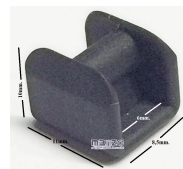

Codice: 472049.00ME

**GOMMINO GRIGLIA
Ø 4.5/0.7 H.9.5**

Codice: 472045.00ME

**GOMMINO GRIGLIA
Ø 4**

Codice: 472039.00CY

**GOMMINO GRIGLIA -
1 PEZZO ORIGINALE**

Codice: 472038.00IG

*1 PEZZO

**GOMMINO GRIGLIA
N1 Ø 3.5/10**

Codice: 472037.03IG

**GOMMINO GRIGLIA X
FORNELLI ISITAS**

Codice: 472036.00AV

**GOMMINO GRIGLIA
Ø 4/10**

Codice: 472035.00AV

**GOMMINO GRIGLIA
Ø 5.7/7.4 H7.8**

Codice: 472034.00F7

**GOMMINO GRIGLIA
IN GHISA**

Codice: 472033.03FK

**GOMMINO GRIGLIA
MM 11X10X8.5**

Codice: 472032.00FK

**GOMMINO GRIGLIA
Ø 4/10**

Codice: 472031.00FK

**GOMMINO GRIGLIA
425708.99 (Ø 8X13)**

Codice: 472030.12F7