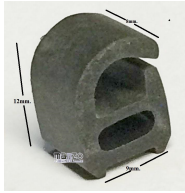

GOMMINO FERMA GRIGLIA

Codice: 472003.00CY