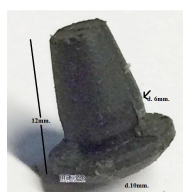

**GOMMINO GRIGLIA
PIANO COTTURA**

Codice: 472010.12ME

**GOMMINO FERMA
GRIGLIA PIANO
COTTURA Ø
5/6**

Codice: 472006.12IG