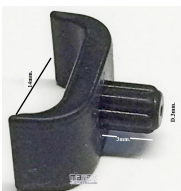

Codice: 472049.00ME

**GOMMINO GRIGLIA
Ø 4.5/0.7 H.9.5**

Codice: 472045.00ME

**GOMMINO GRIGLIA
Ø 4**

Codice: 472039.00CY

**GOMMINO GRIGLIA -
1 PEZZO ORIGINALE**

Codice: 472038.00IG

*1 PEZZO

**GOMMINO GRIGLIA
N1 Ø 3.5/10**

Codice: 472037.03IG

**GOMMINO GRIGLIA X
FORNELLI ISITAS**

Codice: 472036.00AV

**GOMMINO GRIGLIA
Ø 4/10**

Codice: 472035.00AV

**GOMMINO GRIGLIA
Ø 5.7/7.4 H7.8**

Codice: 472034.00F7