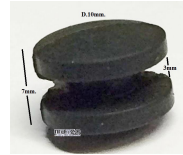

**GOMMINO BATTUTA
COPERCHIO Ø 6**

Codice: 472015.13AV

**GOMMINO GRIGLIA
Ø 6**

Codice: 472014.00SM

**GOMMINO GRIGLIA
Ø 4**

Codice: 472013.00SM

**GOMMINO BATTUTA
COP PIANO
COTTURA 70CM SU
ORDINAZIONE.**

Codice: 472011.00CY

**GOMMINO GRIGLIA
PIANO COTTURA**

Codice: 472010.12ME

**GOMMINO FERMA
GRIGLIA PIANO
COTTURA Ø
5/6**

Codice: 472006.12IG

GOMMINO FERMA GRIGLIA

Codice: 472003.00CY

GOMMINO FERMA GRIGLIA

Codice: 472002.00CY

GOMMINO GRIGLIA PIANO COTTURA MM.68 NERO

Codice: 472001.12ME

GOMMINO VETRO PIANO COTTURA

Codice: 472000.11ME