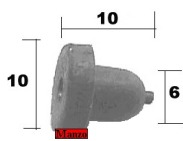

**GOMMINO BATTUTA
COPERCHIO Ø 6**

Codice: 472015.13AV

**GOMMINO GRIGLIA
Ø 6**

Codice: 472014.00SM