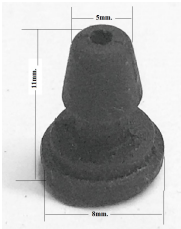

 @manzoricambi

 @manzoricambi

 @manzoricambi

INDICE

| | |
|------------------------------|----------|
| GOMMINO GRIGLIA | 2 |
|------------------------------|----------|

GOMMINO GRIGLIA

**GOMMINO GRIGLIA
(ROSSO)
ADATTABILE**

Codice: 472066.26SM

**GOMMINO GRIGLIA
Ø 9/10 H11
ORIGINALE**

Codice: 472065.12ZA

**GOMMINO GRIGLIA
Ø 5./10 H.10**

Codice: 472064.03ME

**GOMMINO GRIGLIA
Ø 5/7 H.7**

Codice: 472063.00AV

**GOMMINO GRIGLIA
D.0.5/0.8 H.11**

Codice: 472049.00ME

**GOMMINO GRIGLIA
Ø 4.5/0.7 H.9.5**

Codice: 472045.00ME

**GOMMINO GRIGLIA
Ø 4**

Codice: 472039.00CY

**GOMMINO GRIGLIA -
1 PEZZO ORIGINALE**

Codice: 472038.00IG

*1 PEZZO