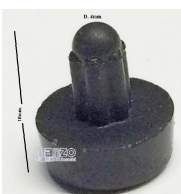

Codice: 472049.00ME

**GOMMINO GRIGLIA
Ø 4.5/0.7 H.9.5**

Codice: 472045.00ME

**GOMMINO GRIGLIA
Ø 4**

Codice: 472039.00CY

**GOMMINO GRIGLIA -
1 PEZZO ORIGINALE**

Codice: 472038.00IG

*1 PEZZO

**GOMMINO GRIGLIA
N1 Ø 3.5/10**

Codice: 472037.03IG

**GOMMINO GRIGLIA X
FORNELLI ISITAS**

Codice: 472036.00AV

**GOMMINO GRIGLIA
Ø 4/10**

Codice: 472035.00AV

**GOMMINO GRIGLIA
Ø 5.7/7.4 H7.8**

Codice: 472034.00F7

**GOMMINO GRIGLIA
IN GHISA**

Codice: 472033.03FK

**GOMMINO GRIGLIA
MM 11X10X8.5**

Codice: 472032.00FK

**GOMMINO GRIGLIA
Ø 4/10**

Codice: 472031.00FK

**GOMMINO GRIGLIA
425708.99 (Ø 8X13)**

Codice: 472030.12F7