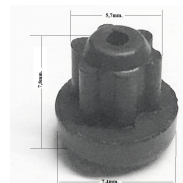

Codice: 472049.00ME

**GOMMINO GRIGLIA
Ø 4.5/0.7 H.9.5**

Codice: 472045.00ME

**GOMMINO GRIGLIA
Ø 4**

Codice: 472039.00CY

**GOMMINO GRIGLIA -
1 PEZZO ORIGINALE**

Codice: 472038.00IG

*1 PEZZO

**GOMMINO GRIGLIA
N1 Ø 3.5/10**

Codice: 472037.03IG

**GOMMINO GRIGLIA X
FORNELLI ISITAS**

Codice: 472036.00AV

**GOMMINO GRIGLIA
Ø 4/10**

Codice: 472035.00AV

**GOMMINO GRIGLIA
Ø 5.7/7.4 H7.8**

Codice: 472034.00F7

**GOMMINO GRIGLIA
IN GHISA**

Codice: 472033.03FK

**GOMMINO GRIGLIA
MM 11X10X8.5**

Codice: 472032.00FK

**GOMMINO GRIGLIA
Ø 4/10**

Codice: 472031.00FK

**GOMMINO GRIGLIA
425708.99 (Ø 8X13)**

Codice: 472030.12F7