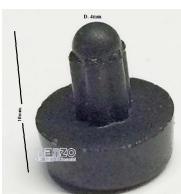

**GOMMINO GRIGLIA
Ø 4.5/0.7 H.9.5**

Codice: 472045.00ME

**GOMMINO GRIGLIA
Ø 4**

Codice: 472039.00CY

**GOMMINO GRIGLIA -
1 PEZZO ORIGINALE**

Codice: 472038.00IG

*1 PEZZO

**GOMMINO GRIGLIA
N1 Ø 3.5/10**

Codice: 472037.03IG

**GOMMINO GRIGLIA X
FORNELLI ISITAS**

Codice: 472036.00AV

**GOMMINO GRIGLIA
Ø 4/10**

Codice: 472035.00AV

**GOMMINO GRIGLIA
Ø 5.7/7.4 H7.8**

Codice: 472034.00F7

**GOMMINO GRIGLIA
IN GHISA**

Codice: 472033.03FK

**GOMMINO GRIGLIA
MM 11X10X8.5**

Codice: 472032.00FK

**GOMMINO GRIGLIA
Ø 4/10**

Codice: 472031.00FK

**GOMMINO GRIGLIA
425708.99 (Ø 8X13)**

Codice: 472030.12F7

**GOMMINO GRIGLIA
MM 13.5X8X10**