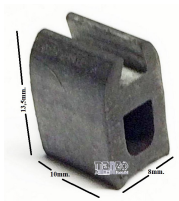

Codice: 472037.03IG

**GOMMINO GRIGLIA X
FORNELLI ISITAS**

Codice: 472036.00AV

**GOMMINO GRIGLIA
Ø 4/10**

Codice: 472035.00AV

**GOMMINO GRIGLIA
Ø 5.7/7.4 H7.8**

Codice: 472034.00F7

**GOMMINO GRIGLIA
IN GHISA**

Codice: 472033.03FK

**GOMMINO GRIGLIA
MM 11X10X8.5**

Codice: 472032.00FK

**GOMMINO GRIGLIA
Ø 4/10**

Codice: 472031.00FK

**GOMMINO GRIGLIA
425708.99 (Ø 8X13)**

Codice: 472030.12F7

**GOMMINO GRIGLIA
MM 13.5X8X10**

Codice: 472029.12ZA

GOMMINO GRIGLIA

Codice: 472028.00IG

**GOMMINO GRIGLIA
D.3**

Codice: 472027.00GG

GOMMINO GRIGLIA

Codice: 472026.03ME

**GOMMINO GRIGLIA
Ø 6**