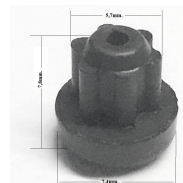

**GOMMINO GRIGLIA
Ø 4.5/0.7 H.9.5**

Codice: 472045.00ME

**GOMMINO GRIGLIA
Ø 4**

Codice: 472039.00CY

**GOMMINO GRIGLIA -
1 PEZZO ORIGINALE**

Codice: 472038.00IG

*1 PEZZO

**GOMMINO GRIGLIA
N1 Ø 3.5/10**

Codice: 472037.03IG

**GOMMINO GRIGLIA X
FORNELLI ISITAS**

Codice: 472036.00AV

**GOMMINO GRIGLIA
Ø 4/10**

Codice: 472035.00AV

**GOMMINO GRIGLIA
Ø 5.7/7.4 H7.8**

Codice: 472034.00F7

**GOMMINO GRIGLIA
IN GHISA**

Codice: 472033.03FK

**GOMMINO GRIGLIA
MM 11X10X8.5**

Codice: 472032.00FK

**GOMMINO GRIGLIA
Ø 4/10**

Codice: 472031.00FK

**GOMMINO GRIGLIA
425708.99 (Ø 8X13)**

Codice: 472030.12F7

**GOMMINO GRIGLIA
MM 13.5X8X10**