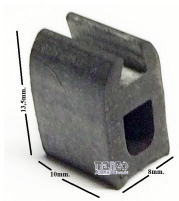

Codice: 472037.03IG

**GOMMINO GRIGLIA X
FORNELLI ISITAS**

Codice: 472036.00AV

**GOMMINO GRIGLIA
Ø 4/10**

Codice: 472035.00AV

**GOMMINO GRIGLIA
Ø 5.7/7.4 H7.8**

Codice: 472034.00F7

**GOMMINO GRIGLIA
IN GHISA**

Codice: 472033.03FK

**GOMMINO GRIGLIA
MM 11X10X8.5**

Codice: 472032.00FK

**GOMMINO GRIGLIA
Ø 4/10**

Codice: 472031.00FK

**GOMMINO GRIGLIA
425708.99 (Ø 8X13)**

Codice: 472030.12F7

**GOMMINO GRIGLIA
MM 13.5X8X10**

Codice: 472029.12ZA

GOMMINO GRIGLIA

Codice: 472028.00IG

**GOMMINO GRIGLIA
Ø 3**

Codice: 472027.00GG

GOMMINO GRIGLIA

Codice: 472026.03ME

**GOMMINO GRIGLIA
Ø 6**