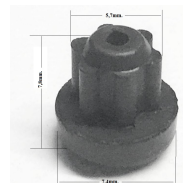

**GOMMINO GRIGLIA
Ø 4.5/0.7 H.9.5**

Codice: 472045.00ME

**GOMMINO GRIGLIA
Ø 4**

Codice: 472039.00CY

*1 PEZZO

**GOMMINO GRIGLIA -
1 PEZZO ORIGINALE**

Codice: 472038.00IG

**GOMMINO GRIGLIA
N1 Ø 3.5/10**

Codice: 472037.03IG

**GOMMINO GRIGLIA X
FORNELLI ISITAS**

Codice: 472036.00AV

**GOMMINO GRIGLIA
Ø 4/10**

Codice: 472035.00AV

**GOMMINO GRIGLIA
Ø 5.7/7.4 H7.8**

Codice: 472034.00F7

**GOMMINO GRIGLIA
IN GHISA**

Codice: 472033.03FK

**GOMMINO GRIGLIA
MM 11X10X8.5**

Codice: 472032.00FK

**GOMMINO GRIGLIA
Ø 4/10**

Codice: 472031.00FK

**GOMMINO GRIGLIA
425708.99 (Ø 8X13)**

Codice: 472030.12F7

**GOMMINO GRIGLIA
MM 13.5X8X10**