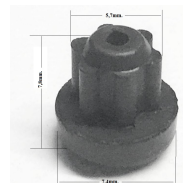

**GOMMINO GRIGLIA
Ø 4.5/0.7 H.9.5**

Codice: 472045.00ME

**GOMMINO GRIGLIA
Ø 4**

Codice: 472039.00CY

**GOMMINO GRIGLIA -
1 PEZZO ORIGINALE**

Codice: 472038.00IG

*1 PEZZO

**GOMMINO GRIGLIA
N1 Ø 3.5/10**

Codice: 472037.03IG

**GOMMINO GRIGLIA X
FORNELLI ISITAS**

Codice: 472036.00AV

**GOMMINO GRIGLIA
Ø 4/10**

Codice: 472035.00AV

**GOMMINO GRIGLIA
Ø 5.7/7.4 H7.8**

Codice: 472034.00F7

**GOMMINO GRIGLIA
IN GHISA**

Codice: 472033.03FK

**GOMMINO GRIGLIA
MM 11X10X8.5**

Codice: 472032.00FK

**GOMMINO GRIGLIA
Ø 4/10**

Codice: 472031.00FK

**GOMMINO GRIGLIA
425708.99 (Ø 8X13)**

Codice: 472030.12F7

**GOMMINO GRIGLIA
MM 13.5X8X10**