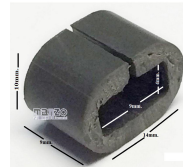

**GOMMINO GRIGLIA
Ø 9/10 H11
ORIGINALE**

Codice: 472065.12ZA

**GOMMINO GRIGLIA
Ø 5./10 H.10**

Codice: 472064.03ME

**GOMMINO GRIGLIA
Ø 5/7 H.7**

Codice: 472063.00AV

**GOMMINO GRIGLIA
D.0.5/0.8 H.11**

Codice: 472049.00ME

**GOMMINO GRIGLIA
Ø 4.5/0.7 H.9.5**

Codice: 472045.00ME

**GOMMINO GRIGLIA
Ø 4**

Codice: 472039.00CY

**GOMMINO GRIGLIA -
1 PEZZO ORIGINALE**

Codice: 472038.00IG

*1 PEZZO

**GOMMINO GRIGLIA
N1 Ø 3.5/10**

Codice: 472037.03IG

**GOMMINO GRIGLIA X
FORNELLI ISITAS**

Codice: 472036.00AV

**GOMMINO GRIGLIA
Ø 4/10**

Codice: 472035.00AV

**GOMMINO GRIGLIA
Ø 5.7/7.4 H7.8**

Codice: 472034.00F7

**GOMMINO GRIGLIA
IN GHISA**