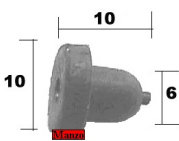

Codice: 472024.03ZA

**GOMMINO GRIGLIA
Ø 3.5 ORIGINALE**

Codice: 472023.03ZA

**GOMMINO GRIGLIA
Ø 5.5**

Codice: 472022.03ZA

**GOMMINO GRIGLIA
Ø 4.5**

Codice: 472021.03ZA

GOMMINO GRIGLIA

Codice: 472020.00IG

**GOMMINO GRIGLIA
Ø 5 PER 426099.99**

Codice: 472019.00IG

GOMMINO GRIGLIA

Codice: 472018.03SM

**GOMMINO BATTUTA
COPERCHIO Ø 6**

Codice: 472015.13AV

**GOMMINO GRIGLIA
Ø 6**