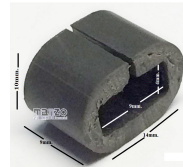

**GOMMINO GRIGLIA
Ø 9/10 H11
ORIGINALE**

Codice: 472065.12ZA

**GOMMINO GRIGLIA
Ø 5.10 H.10**

Codice: 472064.03ME

**GOMMINO GRIGLIA
Ø 5/7 H.7**

Codice: 472063.00AV

**GOMMINO GRIGLIA
D.0.5/0.8 H.11**

Codice: 472049.00ME

**GOMMINO GRIGLIA
Ø 4.5/0.7 H.9.5**

Codice: 472045.00ME

**GOMMINO GRIGLIA
Ø 4**

Codice: 472039.00CY

*1 PEZZO

**GOMMINO GRIGLIA -
1 PEZZO ORIGINALE**

Codice: 472038.00IG

**GOMMINO GRIGLIA
N1 Ø 3.5/10**

Codice: 472037.03IG

**GOMMINO GRIGLIA X
FORNELLI ISITAS**

Codice: 472036.00AV

**GOMMINO GRIGLIA
Ø 4/10**

Codice: 472035.00AV

**GOMMINO GRIGLIA
Ø 5.7/7.4 H7.8**

Codice: 472034.00F7

**GOMMINO GRIGLIA
IN GHISA**