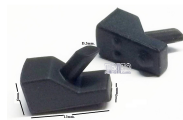

Codice: 472037.03IG

**GOMMINO GRIGLIA X
FORNELLI ISITAS**

Codice: 472036.00AV

**GOMMINO GRIGLIA
Ø 4/10**

Codice: 472035.00AV

**GOMMINO GRIGLIA
Ø 5.7/7.4 H7.8**

Codice: 472034.00F7

**GOMMINO GRIGLIA
IN GHISA**

Codice: 472033.03FK

**GOMMINO GRIGLIA
MM 11X10X8.5**

Codice: 472032.00FK

**GOMMINO GRIGLIA
Ø 4/10**

Codice: 472031.00FK

**GOMMINO GRIGLIA
425708.99 (Ø 8X13)**

Codice: 472030.12F7

**GOMMINO GRIGLIA
MM 13.5X8X10**

Codice: 472029.12ZA

GOMMINO GRIGLIA

Codice: 472028.00IG

**GOMMINO GRIGLIA
D.3**

Codice: 472027.00GG

GOMMINO GRIGLIA

Codice: 472026.03ME

**GOMMINO GRIGLIA
Ø 6**