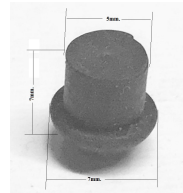

 @manzoricambi

 @manzoricambi

 @manzoricambi

INDICE

GOMMINO GRIGLIA	2
------------------------------	----------

GOMMINO GRIGLIA

**GOMMINO GRIGLIA
(ROSSO)
ADATTABILE**

Codice: 472066.26SM

**GOMMINO GRIGLIA
Ø 9/10 H11
ORIGINALE**

Codice: 472065.12ZA

**GOMMINO GRIGLIA
Ø 5./10 H.10**

Codice: 472064.03ME

**GOMMINO GRIGLIA
Ø 5/7 H.7**

Codice: 472063.00AV

**GOMMINO GRIGLIA
D.0.5/0.8 H.11**

Codice: 472049.00ME