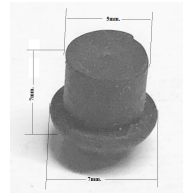

 @manzoricambi

 @manzoricambi

 @manzoricambi

INDICE

GOMMINO GRIGLIA	2
-----------------------	---

GOMMINO GRIGLIA

**GOMMINO GRIGLIA
(ROSSO)
ADATTABILE**

Codice: 472066.26SM

**GOMMINO GRIGLIA
Ø 9/10 H11
ORIGINALE**

Codice: 472065.12ZA

**GOMMINO GRIGLIA
Ø 5./10 H.10**

Codice: 472064.03ME

**GOMMINO GRIGLIA
Ø 5/7 H.7**

Codice: 472063.00AV

**GOMMINO GRIGLIA
D.0.5/0.8 H.11**

Codice: 472049.00ME