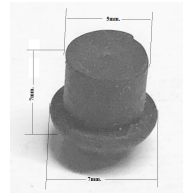

 @manzoricambi

 @manzoricambi

 @manzoricambi

INDICE

GOMMINO GRIGLIA	2
------------------------------	----------

GOMMINO GRIGLIA

**GOMMINO GRIGLIA
(ROSSO)
ADATTABILE**

Codice: 472066.26SM

**GOMMINO GRIGLIA
Ø 9/10 H11
ORIGINALE**

Codice: 472065.12ZA

**GOMMINO GRIGLIA
Ø 5.10 H.10**

Codice: 472064.03ME

**GOMMINO GRIGLIA
Ø 5/7 H.7**

Codice: 472063.00AV

**GOMMINO GRIGLIA
D.0.5/0.8 H.11**

Codice: 472049.00ME