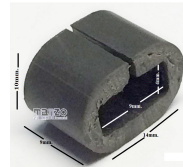

**GOMMINO GRIGLIA
Ø 9/10 H11
ORIGINALE**

Codice: 472065.12ZA

**GOMMINO GRIGLIA
Ø 5./10 H.10**

Codice: 472064.03ME

**GOMMINO GRIGLIA
Ø 5/7 H.7**

Codice: 472063.00AV

**GOMMINO GRIGLIA
D.0.5/0.8 H.11**

Codice: 472049.00ME

**GOMMINO GRIGLIA
Ø 4.5/0.7 H.9.5**

Codice: 472045.00ME

**GOMMINO GRIGLIA
Ø 4**

Codice: 472039.00CY

**GOMMINO GRIGLIA -
1 PEZZO ORIGINALE**

Codice: 472038.00IG

*1 PEZZO

**GOMMINO GRIGLIA
N1 Ø 3.5/10**

Codice: 472037.03IG

**GOMMINO GRIGLIA X
FORNELLI ISITAS**

Codice: 472036.00AV

**GOMMINO GRIGLIA
Ø 4/10**

Codice: 472035.00AV

**GOMMINO GRIGLIA
Ø 5.7/7.4 H7.8**

Codice: 472034.00F7

**GOMMINO GRIGLIA
IN GHISA**