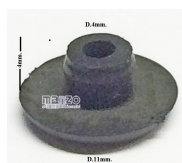

Codice: 479029.12ME

**COPRIFORO X PIANO COTTURA DX+SX**

Codice: 479028.12ME

**COPRIFORO PIANO COTTURA OVALE TIPO NUOVO**

Codice: 479026.12ME

**COPRIFORO X PIANO COTTURA IG-UR**

Codice: 479025.11UR

**COPRIFORO X PIANO COTTURA**

Codice: 479024.12ON

**COPRI FORO CRUSCOTTO PIANO COTTURAOTTURA**

Codice: 472041.12ZA

**COPRI FORO COPERCHIO PIANO COTTURAOTTURA**

Codice: 472040.12ZA

**COPRIFORO X PIANO COTTURA IG-UR**

Codice: 472025.12UR