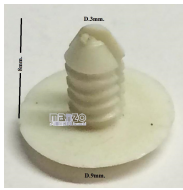

COPRIFORO X PIANO COTTURA IG-UR

Codice: 472025.11UR