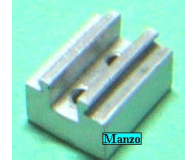

**PERNO X MOLLE
CERNIERA
COPERCHIO**

Codice: 479080.00ME