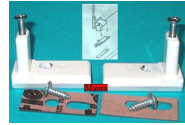

**O PIANO COTTURA A
Ø 22X32X22**

Codice: 479032.11SM

**SUPPORTO PER
CERNIERACOPERCHI
O PIANO COTTURA A
Ø 25X45X22**

Codice: 479031.11SM