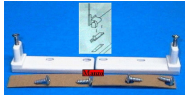

**SUPPORTO PER
CERNIERACOPERCHI
O PIANO COTTURA A
Ø 25X45X22**

Codice: 479031.12SM

**SUPPORTO PER
CERNIERACOPERCHI
O PIANO COTTURA A
Ø 25X45X22**

Codice: 479031.11SM

**SUPPORTO PER
CERNIERACOPERCHI
O PIANO COTTURA A
Ø 22X83X22**

Codice: 479030.11ZA

**CERNIERA
DX+SXCOPERCHIO
PIANO
COTTURAOTT.MAR
MO**

Codice: 479010.11AV