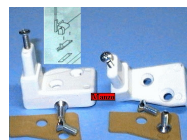

**CERNIERA
COPERCHIO. PIANO
COTTURA DX+SX**

Codice: 479034.11SM