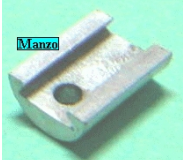

**CERNIERA
COOPERCHIO DX
PIANO COTTURA
70CM.**

Codice: 479081.20ME