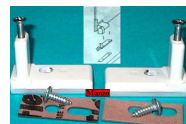

SUPPORTO PER CERNIERACOPERCHI O PIANO COTTURA A Ø 22X32X22

Codice: 479032.11SM