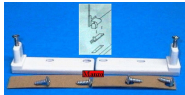

**SUPPORTO PER
CERNIERACOPERCHI**

**SUPPORTO PER
CERNIERACOPERCHI
O PIANO COTTURA A
Ø 22X32X22**

Codice: 479032.12SM

**SUPPORTO PER
CERNIERACOPERCHI
O PIANO COTTURA A
Ø 25X45X22**

Codice: 479031.12SM

**SUPPORTO PER
CERNIERACOPERCHI
O PIANO COTTURA A
Ø 22X83X22**