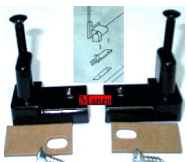

SUPPORTO PER CERNIERACOPERCHI O PIANO COTTURA A Ø 22X32X22

Codice: 479032.12SM