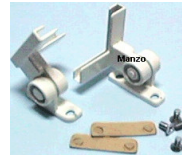

Codice: 479650.12SR

**CERNIERA DX+SX
COPERCHIO PIANO
COTTURA 1S**

Codice: 479650.11SR

**CERNIERE
COPERCHIO PIANO
COTTURA KIT ELITE**

Codice: 479646.12SV

**CERNIERE
COPERCHIO PIANO
COTTURA ELITE**

Codice: 479646.11SV

**CERNIERE
COPERCHIO PIANO
COTTURA KIT
ELEGANT**

Codice: 479645.12SV

**SUPPORTO
LATERALE DX
COPERC. PC**

Codice: 479468.11ZA

**SUPPORTO
LATERALE DX+SX
COP.**

Codice: 479463.01ZA

**SUPPORTO
LATERALE SX
COPERC. PC CX310**