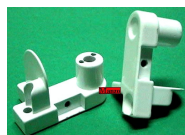

CERNIERE/SUPPORTI COPERCHIO

CERNIERE COPERCHIO KIT DX+SX ORIGINALE

Codice: 479965.20NA

CERNIERE COPERCHIO KIT

Codice: 479850.00TG

SUPPORTO CERNIERA DX+SX X COPERCHIO PIANO COTTURA

Codice: 479829.11SM

PERNO X CERNIERA

Codice: 479828.00SM

MOLLA COPERCHIO PIANO COTTURA SX

Codice: 479827.00SM

MOLLA COPERCHIO PIANO COTTURA DX

Codice: 479826.00SM

SUPPORTO CERNIERA DX COPERCHIO PIANO COTTURA MAR

Codice: 479801.15SE

SUPPORTO CERNIERA DX COPERCHIO PIANO COTTURA BIA

Codice: 479801.11SE

CERNIERA DX+SX COPERCHIO DA 60

Codice: 479667.11SR

CERNIERA SX PIANO COTTURA DA 60 NERA

Codice: 479664.12SR

SUPPORTO CERNIERA PIANO COTTURA NERO

Codice: 479661.12SR

SUPPORTO CERNIERA PIANO COTTURA BIANCO

Codice: 479661.11SR

BASETTA DX X CERNIERA COPERCHIO PIANO COTTURA

Codice: 479658.00SR

PIASTRINA X COPERCHIO PIANO COTTURA

Codice: 479657.00SR

PIASTRINA SX X COPERCHIO PIANO COTTURA

Codice: 479656.00SR

PIASTRINA DX X COPERCHIO PIANO COTTURA

Codice: 479655.00SR