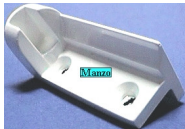

**SUPPORTO
LATERALE SX
COPERC. PC 7700**

Codice: 479462.11ZA