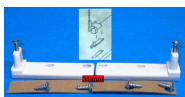

**SUPPORTO PER
CERNIERACOPERCHI
O PIANO COTTURA A
Ø 22X83X22**

Codice: 479030.11ZA