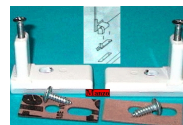

**CERNIERA  
COPERCHIO DX-SX X  
479030**

Codice: 479040.11AV

**CERNIERA  
COPERCHIO. PIANO  
COTTURA DX+SX**

Codice: 479034.11SM

**SUPPORTO PER  
CERNIERACOPERCHI  
O PIANO COTTURA A  
Ø 31X48X30/22**

Codice: 479033.11NA