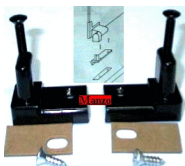

**SUPPORTO PER
CERNIERACOPERCHI
O PIANO COTTURA A
Ø 22X32X22**

Codice: 479032.12SM