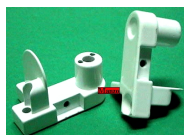

# CERNIERE/SUPPORTI COPERCHIO

**CERNIERE  
COPERCHIO KIT  
DX+SX ORIGINALE**

Codice: 479965.20NA

**CERNIERE  
COPERCHIO KIT**

Codice: 479850.00TG

**SUPPORTO  
CERNIERA DX+SX  
XCOPERCHIO PIANO  
COTTURA**

Codice: 479829.11SM