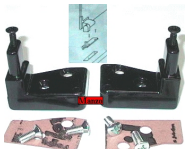

**SUPPORTO PER
CERNIERACOPERCHI
O PIANO COTTURA A
Ø 31X48X30/22**

Codice: 479033.12NA