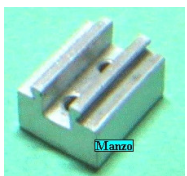

**PERNO X MOLLE
CERNIERA
COPERCHIO**

Codice: 479080.00ME