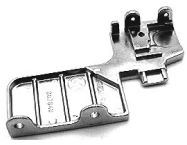

Codice: 479311.00GG

**TESTATA ALZATA
COPER/CUCINA DX
85PB**

Codice: 479310.00GG

**TESTATA ALZAT.
COPER/CUCINA SX
85PB**

Codice: 479309.00GG

**TESTATA
ALZAT.COPERCHIO
DX66/86/96**

Codice: 479308.00GG

**TESTATA
ALZAT.COPERCHIO
SX66/86/96**