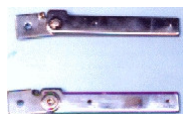

**CERNIERA
COPERCHIO CUCINA
KIT DX+SX 85P/96P**

Codice: 479550.00GG