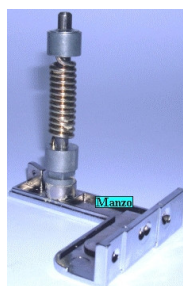

 @manzoricambi

 @manzoricambi

 @manzoricambi

INDICE

CERNIERE/SUPPORTI COPERCHIO	2
--	----------

CERNIERE/SUPPORTI COPERCHIO

**CERNIERA
COPERCHIO SX**

Codice: 479565.03GG

**CERNIERA
COPERCHIO DX**

Codice: 479564.03GG

**TESTATA
ALZAT. COPERCHIO
SX**

Codice: 479563.03GG

**TESTATA
ALZAT. COPERCHIO
DX**

Codice: 479562.03GG

**TESTATA
ALZAT. COPERCHIO
SX**

Codice: 479560.00GG