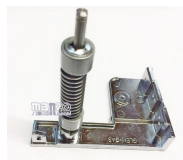

 @manzoricambi

 @manzoricambi

 @manzoricambi

INDICE

CERNIERE/SUPPORTI COPERCHIO	2
--	----------

CERNIERE/SUPPORTI COPERCHIO

**CERNIERA
COPERCHIO SX**

Codice: 479565.03GG

**CERNIERA
COPERCHIO DX**

Codice: 479564.03GG

**TESTATA
ALZAT. COPERCHIO
SX**

Codice: 479563.03GG

**TESTATA
ALZAT. COPERCHIO
DX**

Codice: 479562.03GG

**TESTATA
ALZAT. COPERCHIO
SX**

Codice: 479560.00GG