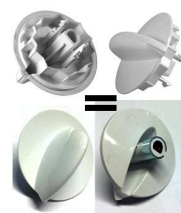

 @manzoricambi

 @manzoricambi

 @manzoricambi

INDICE

MANOPOLA	2
-----------------------	----------

MANOPOLA

MANOPOLE UNIVERSALI KIT 4 PEZZI NERE Ø 6

Codice: 490006.12AV

MANOPOLE UNIVERSALI KIT 4 PEZZI BIANCHE Ø 6

Codice: 490006.11AV

MANOPOLE UNIVERSALI KIT 4 MANOPOLE + KIT ADATTATORI ASSE RASO E ASSE ALTO Ø 6 E 8MM NERE

Codice: 490005.12AV

MANOPOLE UNIVERSALI KIT 4 MANOPOLE + KIT ADATTATORI ASSE RASO E ASSE ALTO Ø 6 E 8MM BIANCO

Codice: 490005.11AV

MANOPOLA UNI 5 RACCORDI 6-7-8 E FORNETTO

Codice: 490001.20AV

MANOPOLA UNI 5 RACCORDI 6-7-8 E FORNETTO

Codice: 490001.12AV

MANOPOLA UNI 5 RACCORDI 6-7-8 E FORNETTO

Codice: 490001.11AV

*COLORE: BIANCO

MANOPOLA Ø 6MM. B-M+11MM PER MICROONDE

Codice: 480553.13DL

MANOPOLA MICROONDE Ø 36 ASSE +7MM

Codice: 480552.12DL

MANOPOLA MICROONDE CONTAMINUTI

Codice: 480550.11DL

MANOPOLA Ø 6MM. B+M+10 MM. MICROONDE

Codice: 480351.11IG