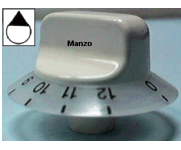

Codice: 499635.11ZA

**MANOPOLA Ø 6MM.
A-M+5 MM.
ELETTR.0-6**

Codice: 499631.15ZA

**MANOPOLA Ø 6MM.
A-M+5 MM.
ELETTR.0-6**

Codice: 499631.11ZA

**MANOPOLA Ø 6MM.
B+M+12 MM. GRILL**

Codice: 499624.11ZA

**MANOPOLA Ø 6MM.
B+M+15
MM.CONTAMINUTI**