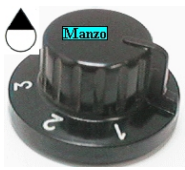

Codice: 493000.12GG

**MANOPOLA Ø 6MM.
C-M+0 ELETTR. 0-6**

Codice: 492709.11GF

**MANOPOLA Ø 8MM.
D-M+0 FORNO-GRILL**

Codice: 492703.11GF

**MANOPOLA Ø 6MM.
B+M+2 MM. 0-6
ELETTRICA**

Codice: 492501.12FU

**MANOPOLA Ø 6MM.
B+M+5 MM. DORATA**