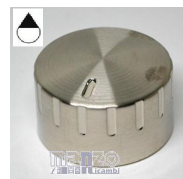

Codice: 493602.12IG

**MANOPOLA Ø 8MM.
A-M+ 8MM. CON
PIOLINO**

Codice: 493101.32GG

**MANOPOLA Ø 6MM.
B+M-26MM**

Codice: 493100.32GG

**MANOPOLA Ø 6MM.
B+M-1MM. Ø 37MM.**

Codice: 493099.11GG

**GHIERA PER
MANOPOLA
493095/493096/493
097**

Codice: 493098.12GG

**GHIERA PER
MANOPOLA 493096**

Codice: 493098.11GG

**MANOPOLA Ø 6MM.
B+M-1MM. Ø 38MM.**

Codice: 493097.20GG

**MANOPOLA Ø 6MM.
B+M-1MM. Ø 37MM.**

Codice: 493096.20GG

**MANOPOLA Ø 6MM.
B+M-2MM.**