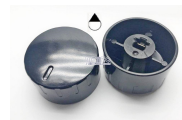

Codice: 493044.11GG

**MANOPOLA Ø 6MM.
B+M+10 D.EST.31M**

Codice: 493043.15GG

**MANOPOLA Ø 6MM.
B+M-2MM EST.
38MM.**

Codice: 493042.12GG

**MANOPOLA Ø 6MM.
B+M-1MM EST.
38MM.**

Codice: 493041.20GG

**MANOPOLA Ø 6MM.
B+M-1MM EST.
38MM.**