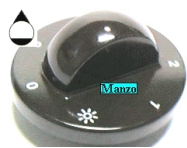

**MANOPOLA Ø 6MM.
A+M+10 MM. FORNO**

Codice: 490626.15ME