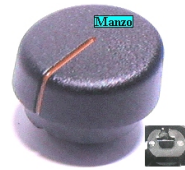

Codice: 490629.11ME

**MANOPOLA Ø 6MM.
A+M+10 MM. FORNO**

Codice: 490626.15ME

**MANOPOLA Ø 8MM.
B+M+15 ELO-6 Ø 55**

Codice: 490624.11ME

**MANOPOLA Ø 6MM.
D+M-1 MM. ELET.**

Codice: 490604.15ME

**MANOPOLA Ø 6MM.
D+M-1 MM. ELET.**

Codice: 490604.11ME

**MANOPOLA Ø 7MM.
B+M-1 MM. GAS
MANOPOLA
FRONTALE**

Codice: 490601.12ME

**MANOPOLA Ø 6MM.
B+M-1 MM. ELET/F
EL**

Codice: 490600.12ME

**MANOPOLA Ø 6MM.
A+M+6 MM. FORNO**

Codice: 490593.12ME

**MANOPOLA Ø 6MM.
B+M+6 MM.
ELETTRICA**

Codice: 490592.15ME

**MANOPOLA Ø 6MM.
B+M-1 PIANO
COTTURA. ELO-6 D35**

Codice: 490581.11ME

MANOPOLA Ø 7MM.

Codice: 490580.12ME

MANOPOLA Ø 7MM.

Codice: 490580.11ME