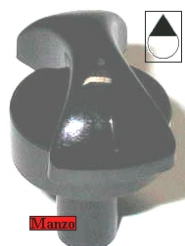

**MANOPOLA Ø 6MM.
B+M+23MM.
TERMOSTATO**

Codice: 493073.12GG