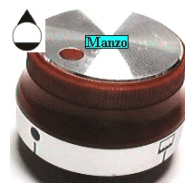

**MANOPOLA Ø 6MM.
C+M+11MM.
LUCE+GIRAR.**

Codice: 490568.11ME

**MANOPOLA Ø 6MM.
B+M+0
F/ELO-10PSD49**

Codice: 490553.14ME

**MANOPOLA Ø 6MM.
B+M+3 ELET. 0-6 Ø
44**

Codice: 490535.11ME

**MANOPOLA Ø 8MM.
A+M+10 F**