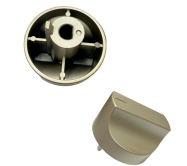

Codice: 493606.11IG

**MANOPOLA Ø 9MM.
C -M +6 MM.**

Codice: 493605.11IG

**MANOPOLA Ø 6MM.
A +M +20 MM.**

Codice: 493604.12IG

**MANOPOLA Ø 6MM.
A +M +10 MM.**

Codice: 493603.12IG

**MANOPOLA Ø 6MM.
A +M +20 MM.**

Codice: 493602.12IG

**MANOPOLA Ø 8MM.
A-M+ 8MM. CON
PIOLINO**

Codice: 493101.32GG

**MANOPOLA Ø 6MM.
B+M-26MM**

Codice: 493100.32GG

**MANOPOLA Ø 6MM.
B+M-1MM. Ø 37MM.**

Codice: 493099.11GG

**GHIERA PER
MANOPOLA
493095/493096/493
097**

Codice: 493098.12GG

**GHIERA PER
MANOPOLA 493096**

Codice: 493098.11GG

**MANOPOLA Ø 6MM.
B+M-1MM. Ø 38MM.**

Codice: 493097.20GG

**MANOPOLA Ø 6MM.
B+M-1MM. Ø 37MM.**

Codice: 493096.20GG

**MANOPOLA Ø 6MM.
B+M-2MM.**