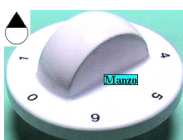

**MANOPOLA Ø 8MM.
B+M+15 ELO-6 Ø 55**

Codice: 490624.11ME