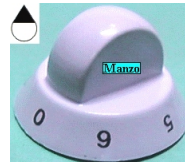

**MANOPOLA Ø 6MM.
B+M+6 MM.
ELETTRICA**

Codice: 490592.15ME

**MANOPOLA Ø 6MM.
B+M-1 PIANO
COTTURA. ELO-6 D35**

Codice: 490581.11ME

MANOPOLA Ø 7MM.

Codice: 490580.12ME

MANOPOLA Ø 7MM.

Codice: 490580.11ME