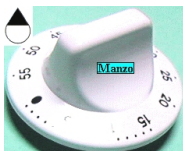

**MANOPOLA Ø 5MM.
B+M+6
MM. CONTAM. Ø 53**

Codice: 490657.11ME