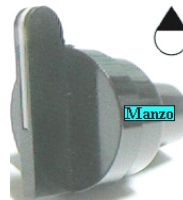

Codice: 498002.15SR

**MANOPOLA Ø 8MM.
B-M+0**

Codice: 497878.12SM

**MANOPOLA Ø 6MM.
B+M+31 MM.FORNO
SU ORDINAZIONE**

Codice: 497843.20SM

**MANOPOLA Ø 6MM.
B+M+31 MM.FORNO**

Codice: 497841.12SM

**MANOPOLA Ø 6MM.
B+M+31 MM.FORNO**

Codice: 497841.11SM

**MANOPOLA Ø 6MM.
B+M+19MM.
ELETTRICA**

Codice: 497833.20SM

**MANOPOLA Ø 6MM.
B+M+19MM.
ELETTRICA**

Codice: 497833.12SM

**MANOPOLA Ø 6MM.
B+M+19MM.
ELETTRICA**

Codice: 497833.11SM

**MANOPOLA Ø 8MM.
A-M+6 MM.**