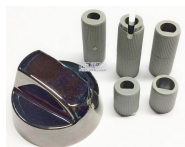

Codice: 490506.16ME

**MANOPOLA Ø 8MM.
A-M-1 MM. EL**

Codice: 490502.11ME

**MANOPOLA Ø 6MM.
B+M+2MM**

Codice: 490253.12BK

**MANOPOLA Ø
6MM. D+M+4MM.**

Codice: 490252.20BK

**MANOPOLA Ø 6MM.
B-M+2MM.
BRONZATA DIAM.
37MM.**

Codice: 490010.33AV

**MANOPOLE
UNIVERSALI KIT 4
PEZZI NERE Ø 6**

Codice: 490006.12AV

**MANOPOLE
UNIVERSALI KIT 4
PEZZI BIANCHE Ø 6**

Codice: 490006.11AV

**MANOPOLE
UNIVERSALI KIT 4
MANOPOLE + KIT
ADATTATORI ASSE
RASO E ASSE ALTO**

**MANOPOLE
UNIVERSALI KIT 4
MANOPOLE + KIT
ADATTATORI ASSE
RASO E ASSE ALTO**

**Ø 6 E 8MM NERAI
NERE**

Codice: 490005.12AV

**MANOPOLA UNI 5
RACCORDI 6-7-8 E
FORNETTO**

Codice: 490001.26AV

**MANOPOLA UNI 5
RACCORDI 6-7-8 E
FORNETTO**