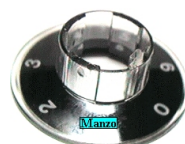

Codice: 491577.12CY

GHIERA MANOPOLA

Codice: 491570.15CY

GHIERA MANOPOLA

Codice: 491570.11CY

**GHIERA PER
MANOPOLE 491547
E 491548**

Codice: 491549.15CY

**GHIERA PER
MANOPOLA
P/ELETTR.**

Codice: 491545.15CY

**GHIERA PER
MANOPOLA
491538.15**

Codice: 491544.15CY

**GHIERA PER
MANOPOLA
491538.11**

Codice: 491544.11CY

**GHIERA PER
MANOPOLA GRILL-
ELETTRICA**

Codice: 491542.15CY

**GHIERA PER
MANOPOLA GRILL-
ELETTRICA**

Codice: 491542.11CY

**GHIERA PER
MANOPOLA
491011.15**

Codice: 491012.15BP

**GHIERA PER
MANOP. 491011.11.**

Codice: 491012.11BP

**GHIERA PER
MANOPOLA
491007.15**

Codice: 491008.15BP

**GHIERA PER
MANOPOLA**

**GHIERA PER
MANOPOLA EL.0-6**

491007.11

Codice: 491008.11BP

**GHIERA PER
MANOPOLA GAS
INT.16EST36 SU
ORDINAZIONE**

Codice: 490686.12ME

INT.16EST36

Codice: 490687.12ME

**GHIERA PER
MANOPOLA GAS
INT.39EST44**