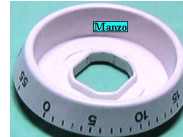

**GHIERA PER
MANOPOLA
CONTAM.INT.**

Codice: 490529.11ME