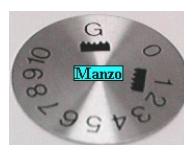

Codice: 499924.00AV

**DISCHETTO X
MANOPOLE
FORN/ELET.0-300**

Codice: 499922.00AV

**DISCHETTO X
MANOPOLE GAS UNI**

Codice: 499920.00AV

**GHIERA PER
MANOPOLA
CONTAMINUTI**

Codice: 499654.11ZA

**GHIERA PER
MANOPOLA
498435/11**

Codice: 498436.11TG

**DISCHETTO X
MANOPOLE FORNO
GAS 0-300**

Codice: 499935.00AV

**DISCHETTO X
MANOPOLE FORNO-
ELETTRICO**

Codice: 499929.00AV

**DISCHETTO X
MANOPOLE
FOR/E/GRILL1-10**

Codice: 499927.00AV

**DISCHETTO X
MANOPOLE FORNO
ELET.0-10**

**GHIERA PER
MANOPOLA
TERMOSTATO
ELETTRICO**

Codice: 499653.11ZA

**GHIERA PER
MANOPOLA 495610**

Codice: 495615.12NA

**GHIERA PER
MANOPOLA
494604.15**

Codice: 494605.15L3

**GHIERA PER
MANOPOLA
493804.15**

Codice: 493824.11IN