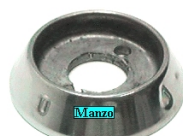

Codice: 493052.12GG

**GHIERA PER
MANOPOLA
493051-493053 TRIA**

Codice: 493052.11GG

**GHIERA PER
MANOPOLA
493048.15**

Codice: 493049.15GG

**GHIERA PER
MANOPOLA
493048.12.GG**

Codice: 493049.12GG

**GHIERA PER
MANOPOLA
493046-493045
ALTA**

Codice: 493047.11GG

**GHIERA PER
MANOPOLA GAS
493040/12**

Codice: 493030.20GG

**GHIERA PER
MANOPOLA FORNO
0-12**

Codice: 492725.15GF

**GHIERA PER
MANOPOLA
492718.15**

Codice: 492717.15GF

**GHIERA PER
MANOPOLA 492706
E 492708**

Codice: 492707.15GF

**GHIERA PER
MANOPOLA 492444**

Codice: 492445.12FK

**GHIERA PER
MANOPOLA
492353.12**

Codice: 492354.32F7

**GHIERA PER
MANOPOLA
492351.12**

Codice: 492352.32F7

**GHIERA PER
MANOPOLA 491823
11**