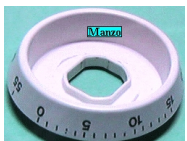

**GHIERA PER
MANOPOLA LU-
GR.INT.36EST54**

Codice: 490573.15ME

**GHIERA PER
MANOPOLA EL.0-6
INT.36EST54**

Codice: 490572.15ME

**GHIERA PER
MANOPOLA EL.0-6
INT.36EST54**

Codice: 490572.13ME

**GHIERA PER
MANOPOLA 0-220
INT.36EST.54**

Codice: 490571.15ME

**GHIERA PER
MANOPOLA GAS
INT.36EST54**

Codice: 490570.15ME

**GHIERA PER
MANOPOLA GAS
INT.36EST.54**

Codice: 490570.11ME

**GHIERA PER
MANOPOLA
CONTAM.INT.**

Codice: 490529.11ME

**GHIERA PER
MANOPOLA GAS
INT.43 EST.55**