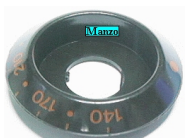

Codice: 493065.11GG

**GHIERA PER
MANOPOLA 493055**

Codice: 493056.11GG

**GHIERA PER
MANOPOLA
493051-493053 TRIA**

Codice: 493052.15GG

**GHIERA PER
MANOPOLA
493051-493053 TRIA**

Codice: 493052.11GG

**GHIERA PER
MANOPOLA
493048.12.GG**

Codice: 493049.12GG

**GHIERA PER
MANOPOLA GRILL-
ELETTRICA**

Codice: 491542.15CY

**GHIERA PER
MANOPOLA
CONTAMINUTI**

Codice: 491541.11CY

**GHIERA PER
MANOPOLA
FORNO0-250 I36E55**

Codice: 490575.15ME

**GHIERA PER
MANOPOLA FORNO
ELET.55/65/66**

Codice: 493066.15GG

**GHIERA PER
MANOPOLA FORNO
GAS**

Codice: 493065.15GG

**GHIERA PER
MANOPOLA
493055/12 TRIAN.**

Codice: 493056.12GG

**GHIERA PER
MANOPOLA
ELETTRICA**

Codice: 493054.12GG

**GHIERA PER
MANOPOLA 493051
E 493053**