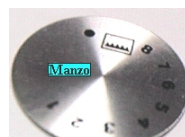

**DISCHETTO X
MANOPOLE
FOR/EL/GRILL1-8**

Codice: 499926.00AV