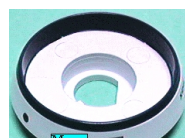

Codice: 499920.00AV

**GHIERA PER
MANOPOLA
CONTAM.INT.41EST
58**

Codice: 499673.17ZA

**GHIERA PER
MANOPOLA
CONTAMINUTI**

Codice: 499654.11ZA

**GHIERA PER
MANOPOLA
TERMOSTATO
ELETTRICO**

Codice: 499653.11ZA

**GHIERA PER
MANOPOLA
ELETTRICA 0-6**

Codice: 493639.12IG

**GHIERA PER
MANOPOLA 493087**

Codice: 493088.20GG

**GHIERA PER
MANOPOLA FORNO
240°C**

Codice: 493079.12GG

**GHIERA PER
MANOPOLA
CONTAMINUTI**

Codice: 493078.12GG

**GHIERA PER
MANOPOLA
493073-074
D. EST. 45MM**