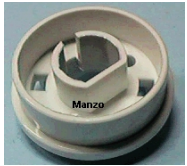

Codice: 493639.12IG

**GHIERA PER
MANOPOLA 493087**

Codice: 493088.20GG

**GHIERA PER
MANOPOLA FORNO
240°C**

Codice: 493079.12GG

**GHIERA PER
MANOPOLA
CONTAMINUTI**

Codice: 493078.12GG

**GHIERA PER
MANOPOLA
493073-074
D. EST. 45MM**

Codice: 493072.12GG

**GHIERA PER
MANOPOLA 493067**

Codice: 493069.15GG

**GHIERA PER
MANOPOLA 493067**

Codice: 493069.12GG

**GHIERA PER
MANOPOLA FORNO
ELET.55/65/66**

Codice: 493066.11GG

**GHIERA PER
MANOPOLA FORNO
GAS**

Codice: 493065.11GG

**GHIERA PER
MANOPOLA 493055**

Codice: 493056.11GG

**GHIERA PER
MANOPOLA
493051-493053 TRIA**

Codice: 493052.15GG

**GHIERA PER
MANOPOLA
493051-493053 TRIA**

Codice: 493052.11GG

**GHIERA PER
MANOPOLA
493048.12.GG**