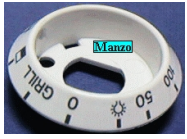

Codice: 493639.12IG

**GHIERA PER
MANOPOLA 493087**

Codice: 493088.20GG

**GHIERA PER
MANOPOLA FORNO
240°C**

Codice: 493079.12GG

**GHIERA PER
MANOPOLA
CONTAMINUTI**

Codice: 493078.12GG

**GHIERA PER
MANOPOLA
493073-074
D. EST. 45MM**

Codice: 493072.12GG

**GHIERA PER
MANOPOLA 493067**

Codice: 493069.15GG

**GHIERA PER
MANOPOLA 493067**

Codice: 493069.12GG

**GHIERA PER
MANOPOLA FORNO
ELET.55/65/66**

Codice: 493066.11GG

**GHIERA PER
MANOPOLA FORNO
GAS**

Codice: 493065.11GG

**GHIERA PER
MANOPOLA 493055**

Codice: 493056.11GG

**GHIERA PER
MANOPOLA
493051-493053 TRIA**

Codice: 493052.15GG

**GHIERA PER
MANOPOLA
493051-493053 TRIA**

Codice: 493052.11GG

**GHIERA PER
MANOPOLA
493048.12.GG**