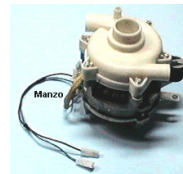

Codice: 825816.00ZA

**MOTORE
LAVASTOVIGLIE
4FILI PACCO 20
TUBO 40/32**

Codice: 825815.00ZA

**MOTORE
LAVASTOVIGLIE 3
FILI + 2 ORIGINALE**

Codice: 825814.03ZA

**MOTORE
LAVASTOVIGLIE 3
TUBI Ø 27/21/12 +
2TUBI**

Codice: 825710.03SM

**MOTORE
LAVASTOVIGLIE
ORIGINALE**

Codice: 825706.03SM

**MOTORE
LAVASTOVIGLIE 955**

Codice: 825705.00SM

**MOTORE LAVATRICE
2/12 IBIMEI 158SL54**

Codice: 825651.03SL

**MOTORE
LAVASTOVIGLIE 90W
3 CONTATTI
ADATTABILE**