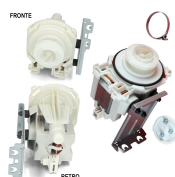

**MOTORE
LAVASTOVIGLIE 80W**

Codice: 825375.03IG