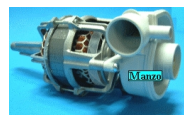

Codice: 825350.03IG

**MOTORE  
LAVASTOVIGLIE  
ASKOLL M232  
ORIGINALE**

Codice: 825166.03CY

**MOTORE  
LAVASTOVIGLIE Ø  
40/48 VEDI.825163**

Codice: 825164.03CY

**MOTORE  
LAVASTOVIGLIE Ø  
38/40**

Codice: 825163.03CY

**MOTORE  
LAVASTOVIGLIE KIT  
+ MANICOTT1**

Codice: 825162.03CY

**MOTORE  
LAVASTOVIGLIE  
TRIO + MANICOTTO**

Codice: 825161.00CY

**MOTORE  
LAVASTOVIGLIE  
D35/30 - 6+3  
CONTATTI -  
9001.375.885**

**Codice:** 825104.00SI