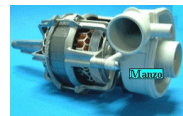

Codice: 825164.03CY

**MOTORE  
LAVASTOVIGLIE Ø  
38/40**

Codice: 825163.03CY

**MOTORE  
LAVASTOVIGLIE KIT  
+ MANICOTT1**

Codice: 825162.03CY

**MOTORE  
LAVASTOVIGLIE  
TRIO + MANICOTTO**

Codice: 825161.00CY