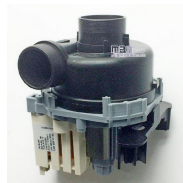

**MOTORE
LAVASTOVIGLIE
M96N 65W VEDI
825458**

Codice: 825819.03ZA