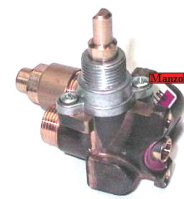

**RUBINETTO GAS
VALVOLATO PIANO
COTTURA**

Codice: 433206.03UR

**RUBINETTO GAS
VALVOLATO PIANO
COTTURA**

Codice: 433205.00UR