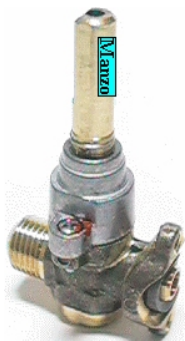

**RUBINETTO GAS 2
VIE**

Codice: 430162.03ME