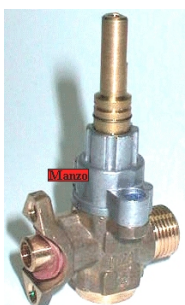

RUBINETTO GAS 2 VIE (X CATEN. 456801)

Codice: 431835.000N

RUBINETTO GAS 2 VIE

Codice: 431831.000N