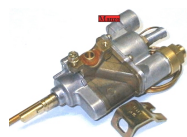

RUBINETTO GAS VALVOLATO (ASS. Ø 6-H.30MM)

Codice: 433990.000N