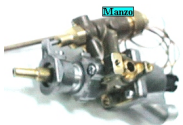

**RUBINETTO GAS
TERMOSTATATO**

Codice: 433053.00ME