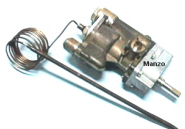

RUBINETTO GAS TERMOSTATATO VALVOLATO

Codice: 433401.00EL