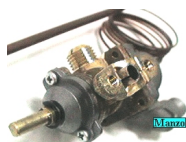

RUBINETTO GAS TERMOSTATATO

Codice: 433700.00GF