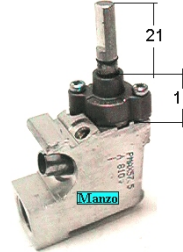

RUBINETTO GAS 2 VIE SOURDILLON ALTO

Codice: 430750.00FK