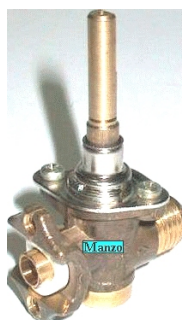

**RUBINETTO GAS C/A/BRIGLIA**

Codice: 432431.00SR

**RUBINETTO GAS 2 VIE**

Codice: 432400.00GF

**RUBINETTO GAS 2 VIE (ASSE 22MM.)**

Codice: 432373.00SR

**RUBINETTO GAS 2 VIE**

Codice: 432372.00SR

**RUBINETTO GAS 2 VIE**

Codice: 432371.00SR

**RUBINETTO GAS 2 VIE**

Codice: 432370.00SR

**RUBINETTO GAS 2 VIE SOURDILLON TUBO Ø 10**

Codice: 432353.00IG

**RUBINETTO PIANO COTTURAOTTURA AKM**

Codice: 432352.00IG