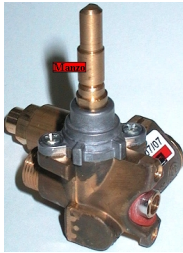

**RUBINETTO GAS TERMOSTATATO**

Codice: 433300.00BP

**RUBINETTO GAS  
TERMOSTATATO  
JOLLYINOX**

Codice: 433291.00JL

**RUBINETTO GAS  
TERMOSTATATO  
JOLLYINOX**

Codice: 433290.00JL

**RUBINETTO GAS  
VALVOLATO PIANO  
COTTURA**