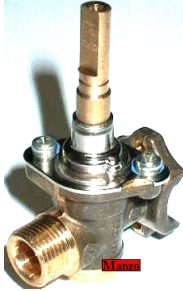

Codice: 430816.00CY

**RUBINETTO GAS 2  
VIE PL341**

Codice: 430815.00CY

**RUBINETTO GAS 2 VIE**

Codice: 430813.00GF

**RUBINETTO GAS 2 VIE**

Codice: 430790.00F8

**RUBINETTO GAS 2 VIE BRIO**