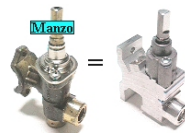

**RUBINETTO GAS  
VALVOLATO  
PICCOLO PIANO  
COTTURAO**

Codice: 432901.03ZA

**RUBINETTO GAS 2  
VIE PICCOLO  
C/A/BRIG**

Codice: 432898.03ZA

**RUBINETTO GAS 2  
VIE MEDIO  
C/A/BRIGLI**

Codice: 432897.03ZA

**RUBINETTO GAS 2  
VIE GRANDE  
C/A/BRIGL**

Codice: 432896.03ZA

**RUBINETTO GAS 2  
VIE GRANDE  
PER/FISS.**

Codice: 432895.03ZA

**RUBINETTO GAS 2  
VIE MEDIO  
PER/F4/013**

Codice: 432894.03ZA

**RUBINETTO GAS 2  
VIE PICCOLO  
PER/FISS**