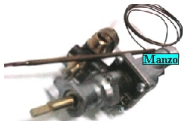

RUBINETTO GAS TERMOSTATATO

Codice: 433650.00SE