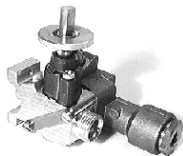

RUBINETTO GAS VALVOLATO SOURDILLON

Codice: 430680.00NA