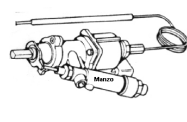

RUBINETTO GAS TERMOSTATATO VALVOLATO

Codice: 433800.00ZA