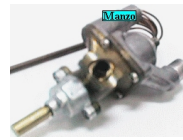

RUBINETTO GAS TERMOSTATATO

Codice: 433602.00NA