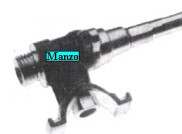

RUBINETTO GAS 2 VIE AT/BRIGLIE

Codice: 432311.00SV

RUBINETTO GAS 2 VIE AT/BRIGLIE

Codice: 432310.00MC