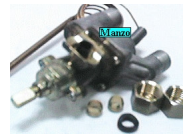

RUBINETTO GAS TERMOSTATATO

Codice: 433601.00NA