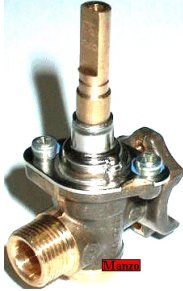

**RUBINETTO GAS 2  
VIE PL341**

Codice: 430815.00CY

**RUBINETTO GAS 2 VIE**

Codice: 430813.00GF

**RUBINETTO GAS 2 VIE**

Codice: 430790.00F8

**RUBINETTO GAS 2 VIE BRIO**

Codice: 430755.03FK