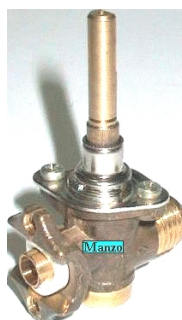

Codice: 432371.00SR

**RUBINETTO GAS 2  
VIE**

Codice: 432370.00SR

**RUBINETTO GAS 2  
VIE SOURDILLON  
TUBO Ø 10**

Codice: 432353.00IG

**RUBINETTO PIANO  
COTTURAOTTURA  
AKM**

Codice: 432352.00IG

**RUBINETTO GAS 2  
VIE SOURDILLON**

Codice: 432350.00IG

**RUBINETTO GAS 2  
VIE VALVOLATO  
CON MICRO**

Codice: 432346.00SM

**RUBINETTO GAS 2  
VIE VALVOLATO**

Codice: 432345.00SM

**RUBINETTO GAS 2  
VIE**

Codice: 432343.00SM

**RUBINETTO GAS 2 VIE**