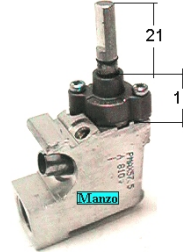

**RUBINETTO GAS 2  
VIE PL341**

Codice: 430815.00CY

**RUBINETTO GAS 2 VIE**

Codice: 430813.00GF

**RUBINETTO GAS 2 VIE**

Codice: 430790.00F8

**RUBINETTO GAS 2 VIE BRIO**

Codice: 430755.03FK