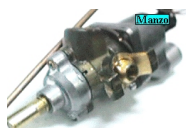

RUBINETTO GAS TERMOSTATATO

Codice: 433683.00TG