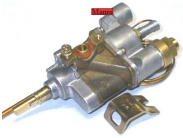

 @manzoricambi

 @manzoricambi

 @manzoricambi

INDICE

RUBINETTI GAS	2
----------------------------	----------

RUBINETTI GAS

**ASTINA +
CAPPUCCIO**

Codice: 434720.00IG