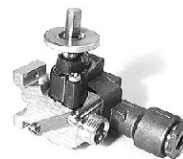

Codice: 430755.03FK

RUBINETTO GAS 2 VIE SOURDILLON ALTO

Codice: 430750.00FK

RUBINETTO GAS 2 VIE ATT/MAN.6

Codice: 430707.00F7

RUBINETTO GAS 2 VIE

Codice: 430705.03F7

RUBINETTO GAS VALVOLATO SOURDILLON