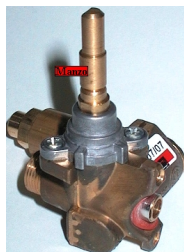

**RUBINETTO GAS TERMOSTATATO**

Codice: 433300.00BP

**RUBINETTO GAS  
TERMOSTATATO  
JOLLYINOX**

Codice: 433291.00JL

**RUBINETTO GAS  
TERMOSTATATO  
JOLLYINOX**

Codice: 433290.00JL

**RUBINETTO GAS  
VALVOLATO PIANO  
COTTURA**