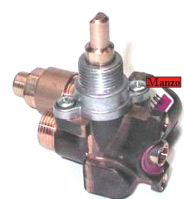

**RUBINETTO GAS
VALVOLATO PIANO
COTTURA**

Codice: 433206.03UR

**RUBINETTO GAS
VALVOLATO PIANO
COTTURA**

Codice: 433205.00UR