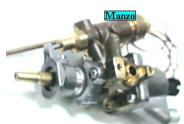

**RUBINETTO GAS
TERMOSTATATO**

Codice: 433053.00ME