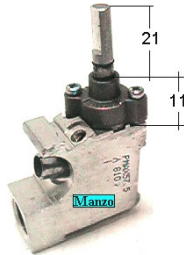

RUBINETTO GAS 2 VIE SOURDILLON ALTO

Codice: 430750.00FK