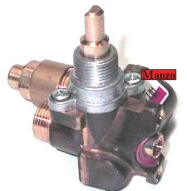

**RUBINETTO GAS
TERMOSTATATO**

Codice: 433300.00BP

**RUBINETTO GAS
TERMOSTATATO
JOLLYINOX**

Codice: 433291.00JL

**RUBINETTO GAS
TERMOSTATATO
JOLLYINOX**

Codice: 433290.00JL

**RUBINETTO GAS
VALVOLATO PIANO
COTTURA**

Codice: 433206.03UR

**RUBINETTO GAS
VALVOLATO PIANO
COTTURA**

Codice: 433205.00UR

**RUBINETTO GAS
TERMOSTATATO**

Codice: 433204.00IN

**RUBINETTO GAS
VALVOLATO**

Codice: 433202.00IN

**RUBINETTO GAS
TERMOSTATATO**

Codice: 433201.00IN

**RUBINETTO GAS
TERMOSTATATO**

Codice: 433200.00IN

**RUBINETTO GAS
TERMOSTATATO**

Codice: 433053.00ME

**RUBINETTO GAS
TERMOSTATATO**

Codice: 433052.00ME

**RUBINETTO GAS
TERMOSTATATO**

Codice: 433051.00ME

**RUBINETTO GAS
TERMOSTATATO**

Codice: 433050.00ME

**RUBINETTO
FORNELLONE GPL**

Codice: 432971.00AV

**RUBINETTO
FORNELLONE
METANO**

Codice: 432970.00AV

**RUBINETTO GAS
FORNO 2 VIE
VALVOLATO**

Codice: 432911.03ZA

**RUBINETTO GAS
FORNO 1 VIA
VALVOLATO**

Codice: 432910.03ZA

**RUBINETTO GAS
VALVOLATO MEDIO
A7900**

Codice: 432906.03ZA

**RUBINETTO GAS
VALVOLATO
PICCOLO PIANO
COTTURAO**

Codice: 432901.03ZA

**RUBINETTO GAS 2
VIE PICCOLO
C/A/BRIG**

Codice: 432898.03ZA