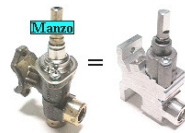

Codice: 432901.03ZA

**RUBINETTO GAS 2
VIE PICCOLO
C/A/BRIG**

Codice: 432898.03ZA

**RUBINETTO GAS 2
VIE MEDIO
C/A/BRIGLI**

Codice: 432897.03ZA

**RUBINETTO GAS 2
VIE GRANDE
C/A/BRIGL**

Codice: 432896.03ZA

**RUBINETTO GAS 2
VIE GRANDE
PER/FISS.**