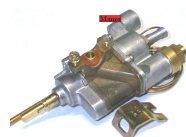

RUBINETTO GAS VALVOLATO (ASS. Ø 6-H.30MM)

Codice: 433990.000N