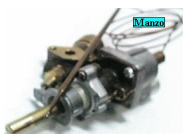

RUBINETTO GAS TERMOSTATATO

Codice: 433422.00LO