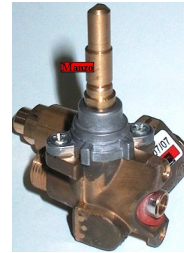

**RUBINETTO GAS
VALVOLATO PIANO
COTTURA**

Codice: 433206.03UR