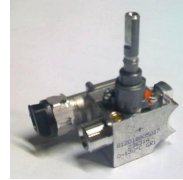

Codice: 432883.03ZA

**RUBINETTO GAS 2  
VIE**

Codice: 432881.00RX

**RUBINETTO GAS 2 VIE**

Codice: 432882.03ZA

**RUBINETTO GAS 2 VIE**

Codice: 432880.00RX

**RUBINETTO GAS VALVOLATO .X 010928-29 SU ORDINAZIONE**