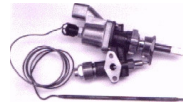

**RUBINETTO GAS
TERMOSTATATO
VALVOLATO**

Codice: 433680.00TG

**RUBINETTO GAS
TERMOSTATATO**

Codice: 433995.00ZA

**RUBINETTO GAS
VALVOLATO**

Codice: 433909.00GG

**RUBINETTO GAS
TERMOSTATATO**

Codice: 433905.00GG