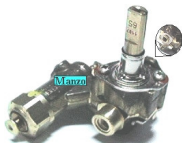

RUBINETTO GAS VALVOLATO ELIMINARE

Codice: 432751.00SM