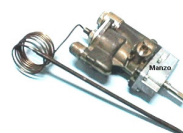

RUBINETTO GAS TERMOSTATATO VALVOLATO

Codice: 433401.00EL