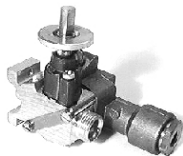

**RUBINETTO GAS 2 VIE SOURDILLON ALTO**

Codice: 430750.00FK

**RUBINETTO GAS 2 VIE ATT/MAN.6**

Codice: 430707.00F7

**RUBINETTO GAS 2 VIE**

Codice: 430705.03F7

**RUBINETTO GAS VALVOLATO SOURDILLON**

Codice: 430680.00NA