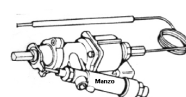

RUBINETTO GAS TERMOSTATATO VALVOLATO

Codice: 433800.00ZA