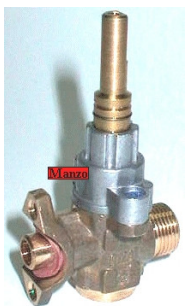

Codice: 432042.00SE

RUBINETTO GAS 2 VIE AT/BRIGLIE

Codice: 432041.00SE

RUBINETTO GAS 2 VIE

Codice: 432040.00SE

RUBINETTO GAS 2 VIE (X CATEN. 456801)

Codice: 431835.000N

RUBINETTO GAS 2 VIE