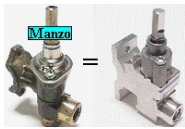

**RUBINETTO GAS 2
VIE MEDIO
C/A/BRIGLI**

Codice: 432897.03ZA