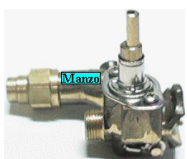

Codice: 432970.00AV

**RUBINETTO GAS
FORNO 2 VIE
VALVOLATO**

Codice: 432911.03ZA

**RUBINETTO GAS
FORNO 1 VIA
VALVOLATO**

Codice: 432910.03ZA

**RUBINETTO GAS
VALVOLATO MEDIO
A7900**

Codice: 432906.03ZA

**RUBINETTO GAS
VALVOLATO
PICCOLO PIANO
COTTURAO**

Codice: 432901.03ZA

**RUBINETTO GAS 2
VIE PICCOLO
C/A/BRIG**

Codice: 432898.03ZA

**RUBINETTO GAS 2
VIE MEDIO
C/A/BRIGLI**

Codice: 432897.03ZA

**RUBINETTO GAS 2
VIE GRANDE
C/A/BRIGL**

Codice: 432896.03ZA

**RUBINETTO GAS 2
VIE GRANDE
PER/FISS.**