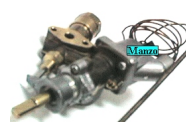

RUBINETTO GAS TERMOSTATATO

Codice: 433906.00GG