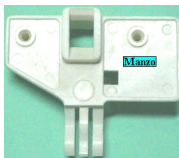

 @manzoricambi

 @manzoricambi

 @manzoricambi

INDICE

SCONTRINO NASELLO	2
-------------------------	---

SCONTRINO NASELLO

**SCONTRINO
NASELLO OBLO**

Codice: 914850.00ZE

**SCONTRINO
NASELLO OBLO**

Codice: 914702.03SM

**SCONTRINO
NASELLO OBLO**

Codice: 914700.03SM

**SCONTRINO
NASELLO OBLO**

Codice: 914651.00SL

**SCONTRINO
NASELLO OBLO
QUADRIF.**

Codice: 914453.11ME

**SCONTRINO
NASELLO OBLO LB
608**

Codice: 914452.00ME

**SCONTRINO
NASELLO OBLO**

Codice: 914354.11IG

**SCONTRINO
NASELLO
OBLO LISCIO**

Codice: 914060.03AD