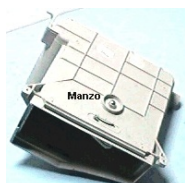

Codice: 955772.11IW

**SCATOLA CASSETTO
DETERSIVO
COMPLETA CON
DOPPIA
ELETTROVALVOLA**

Codice: 955771.11IW

**TESTATA CASSETTO
DETERSIVO SERIE RR**

Codice: 955770.11IW

**LEVA CASSETTO
DETERSIVO**

Codice: 955671.00SL

**LEVA CASSETTO
DETERSIVO KIT**

Codice: 955670.00SI

**SPRUZZATORE
VASCHETTA
DETERSIVO**

Codice: 955669.00SL

**MOLLA CASSETTO
DETERSIVO**

Codice: 955668.00SL

**LEVA CASSETTO
DETERSIVO
METALLO**

Codice: 955667.00SL

**MOLLA CASSETTO
DETERSIVO SL040**

Codice: 955665.00SL

**CASSETTO
DETERSIVO TL 46**

Codice: 955660.00SL

**SCATOLA CASSETTO
DETERSIVO TL 46**

Codice: 955659.00SL

**CASSETTO
DETERSIVO**

Codice: 955658.00SL