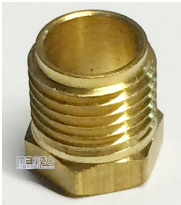

**DADO PER VENTOLA
FORNO 457397**

Codice: 457394.03SM

**DADO IN OTTONE
PER CODICE 352050**

Codice: 454625.00AV

**DADO IN FERRO +
CONTRODADO X
RESISTENZA**

Codice: 454624.00AV

**DADO IN FERRO
ZINCATO**

Codice: 454623.00AV

**DADO PER TUBO DA
Ø 8**

Codice: 435956.00CU

**DADO PER TUBO DA
Ø 8**

Codice: 435955.00CU

**DADO PER TUBO DA
Ø 10**

Codice: 435954.00CU

**DADO PER TUBO DA
Ø 8**

Codice: 435953.00CU

**DADO PER TUBO DA
Ø 8**

Codice: 435952.00CU

**DADO PER TUBO DA
Ø 8**

Codice: 435951.00CU

**DADO PER TUBO DA
Ø 8**

Codice: 435950.00CU

**RACCORDO OTTONE
MASCHIO X
TERMOCOPPIA
9MC/10MB**

Codice: 125906.00AV

**GHIERE IN OTTONE
CON VITE X
TERMOCOPPIA**

Codice: 125901.00AV

**RACCORDO OTTONE
MASCHIO X
TERMOCOPPIA**

Codice: 125900.00AV