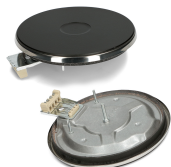

 @manzoricambi

 @manzoricambi

 @manzoricambi

INDICE

| | |
|--------------------------------|----------|
| PIASTRA ELETTRICA | 2 |
|--------------------------------|----------|

PIASTRA ELETTRICA

**STAFFA PER
PIASTRA ELETTRICA
Ø 15**

Codice: 454500.00AV

**PIASTRA ELETTRICA
4 CONTATTI Ø 22
2000W**

Codice: 454035.00AV

**PIASTRA ELETTRICA
4 CONTATTI Ø 18
1500W**

Codice: 454034.00AV

**PIASTRA ELETTRICA
4 CONTATTI Ø 14.5
1000W**

Codice: 454033.00AV