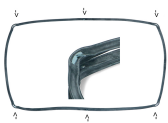

**GUARNIZIONE
PORTA FORNO
320X385 SZ.B**

Codice: 471956.03IN

**GUARNIZIONE
PORTA FORNO
350X425 SZ.B**

Codice: 471949.03ON

**GUARNIZIONE
PORTA FORNO
630X340 SZ.E**

Codice: 471932.00LO

**GUARNIZIONE
PORTA FORNO
310X580 SZ.B 4 LATI**

Codice: 471931.00LO

**GUARNIZIONE
PORTA FORNO
340X440 4 GANCI**

Codice: 471921.03ZA

**GUARNIZIONE
PORTA FORNO 5
GANCI 320X415**

Codice: 471918.00SM

**GUARNIZIONE
PORTA FORNO 4
GANCI + 2
CENTRALE 330X580**

Codice: 471917.00SM

**GUARNIZIONE
PORTA FORNO 4
GANCI + 1
CENTRALE 330X450**

Codice: 471916.00SM

**GUARNIZIONE
PORTA FORNO 4
GANCI + 1
CENTRALE 300X430
SPESSORE 9MM**

Codice: 471915.00SM

**GUARNIZIONE
PORTA FORNO 4
GANCI RIVOLTI
ESTERNI 360X440**

Codice: 471914.00SM

**GUARNIZIONE
PORTA FORNO 4
GANCI RIVOLTI
ESTERNO 330X445**

Codice: 471913.00SM

**GUARNIZIONE
PORTA FORNO 4
GANCI 320X420**

Codice: 471912.00ME

**GUARNIZIONE
PORTA FORNO
330X440 4 LATI**

Codice: 471909.00ZA

**GUARNIZIONE
VETRO FORNO
1500MM SZ.U**

Codice: 471907.00AV

**GUARNIZIONE
PORTA FORNO N1
MT. SZ.W**

Codice: 471901.00AV

**GUARNIZIONE
PORTA FORNO
340X410 4 GANCI
ORIGINALE**

Codice: 471708.03GG

**GUARNIZIONE
FORNO 4 LATI SEZ.B
290X415 GANCI
RIVOLTI ESTERNO**

Codice: 471707.03GG

**GUARNIZIONE
PORTA FORNO
SEZIONE B 610X340**

Codice: 471706.03GG

**GUARNIZIONE
PORTA FORNO
350X730 SZ.B**

Codice: 471705.03GG

**GUARNIZIONE
PORTA FORNO
353X610 SZ.B**

Codice: 471701.00GG