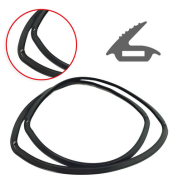

**GUARNIZIONE
PORTA FORNO
330X440 4 LATI**

Codice: 471909.00ZA