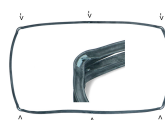

**GUARNIZIONE
PORTA FORNO 4
GANCI + 2
CENTRALE 330X580**

Codice: 471917.00SM