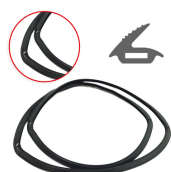

**GUARNIZIONE
PORTA FORNO
330X440 4 LATI**

Codice: 471909.00ZA