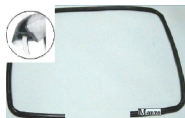

Codice: 471700.00GG

**GUARNIZIONE
PORTA FORNO
355X355 2G**

Codice: 471650.00EL

**GUARNIZIONE
PORTA FORNO
415X310 SZ.B 6
GANCI**

Codice: 471517.00CY

**GUARNIZIONE
PORTA FORNO
340X700 3 LATI SZ.B**

Codice: 471514.03ME