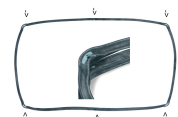

Codice: 471933.00LO

**GUARNIZIONE
PORTA FORNO
310X580 SZ.B 4 LATI**

Codice: 471931.00LO

**GUARNIZIONE
PORTA FORNO
340X440 4 GANCI**

Codice: 471921.03ZA

**GUARNIZIONE
PORTA FORNO 4
GANCI + 2
CENTRALE 330X580**