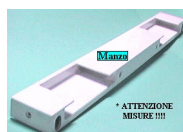

MANIGLIA FRIGO 61X505X30

Codice: 508444.11ME