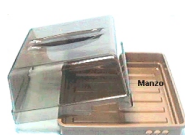

SCATOLA GRANDE DF275

Codice: 517471.15ME

SUPPORTO X CASSETTO 517452.11

Codice: 517453.11ME

CASSETTO CARNE 110X234X335

Codice: 517452.11ME

CASSETTO FORMAGGIO

Codice: 517302.15IG