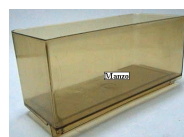

 @manzoricambi

 @manzoricambi

 @manzoricambi

INDICE

CASSETTO	2
----------------	---

CASSETTO

BACINELLA PER CASSETTO 517805

Codice: 517810.00ZA

SCATOLA GRANDE DF275

Codice: 517471.15ME

SUPPORTO X CASSETTO 517452.11

Codice: 517453.11ME

CASSETTO CARNE 110X234X335

Codice: 517452.11ME

CASSETTO FORMAGGIO

Codice: 517302.15IG