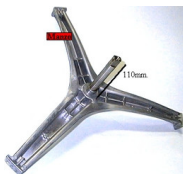

SUPPORTO CUSCINETTI (2-6203) H.110 AT.22

Codice: 883605.00SG