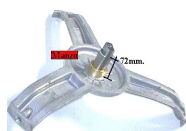

Codice: 883832.03ZA

**SUPPORTO
CUSCINETTI C/A
FILET. SX L/A**

Codice: 883829.00ZA

**SUPPORTO
CUSCINETTI C/A
FILET. DX
L/PULEGGIA**

Codice: 883828.00ZA

**SUPPORTO
CUSCINETTI C/A**

Codice: 883827.00ZA

**SUPPORTO CESTO
ORIGINALE**