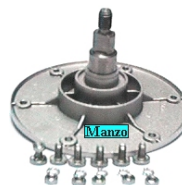

Codice: 883103.00SI

**SUPPORTO
CUSCINETTI**

Codice: 883102.00SI

**SUPPORTO CESTO
LATO PULEGGIA**

Codice: 883101.00SI

**SUPPORTO CESTO
LATO ANTER.**

Codice: 883100.00SI

**SUPPORTO
CUSCINETTO C/A
L/PULEGGIA**

Codice: 883092.00AD

**SUPPORTO
CUSCINETTO C/A
L/ANT.**

Codice: 883091.00AD

**SUPPORTO
CUSCINETTO C/A
L/ANT. 6204**

Codice: 883089.00AD

**SUPPORTO
CUSCINETTO C/A
L/ANT 6203**

Codice: 883088.00AD

**PROLUNGA
MONTAG. SUP. D23.5
H45X883074**

Codice: 883087.00AD

**PROLUNGA
MONTAG. SUP. D23.5
H35X883081**

Codice: 883086.00AD

**PROLUNGA
MONTAG. SUP. D21
H27.5X883077**

Codice: 883085.00AD

**SUPPORTO CESTO
CARICO DALL'ALTO
L/PULEG. 6FORI**

Codice: 883083.00AD

**SUPPORTO CESTO
CARICO DALL'ALTO
L/ANTER. 5FORI**

Codice: 883082.00AD

**SUPPORTO CESTO
C/A 5F. L/P AS35
6204**

Codice: 883081.00AD

**SUPPORTO
CUSCINETTO C/A
KIT CU. 6203 VA22**

Codice: 883079.00AD

**SUPPORTO CESTO
6205-6204**