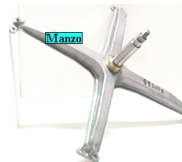

Codice: 883085.00AD

**SUPPORTO CESTO
CARICO DALL'ALTO
L/PULEG. 6FORI**

Codice: 883083.00AD

**SUPPORTO CESTO
CARICO DALL'ALTO
L/ANTER. 5FORI**

Codice: 883082.00AD

**SUPPORTO CESTO
C/A 5F. L/P AS35
6204**

Codice: 883081.00AD

**SUPPORTO
CUSCINETTO C/A
KIT CU.6203 VA22**

Codice: 883079.00AD

**SUPPORTO CESTO
6205-6204**

Codice: 883078.00AD

**SUPPORTO CESTO
C/A L/P H.32MM.**

Codice: 883077.00AD

**SUPPORTO
CUSCINETTO C/A
N/T 6204**

Codice: 883076.00AD