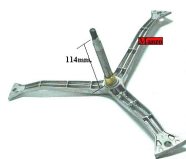

 @manzoricambi

 @manzoricambi

 @manzoricambi

INDICE

| | |
|--|----------|
| SUPPORTO CESTO/CUSCINETTI | 2 |
|--|----------|

SUPPORTO CESTO/CUSCINETTI

**SUPPORTO CESTO
H.114MM.**

Codice: 883863.03ZE