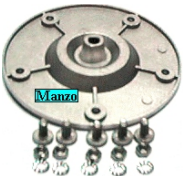

Codice: 883091.00AD

**SUPPORTO
CUSCINETTO C/A
L/ANT. 6204**

Codice: 883089.00AD

**SUPPORTO
CUSCINETTO C/A
L/ANT 6203**

Codice: 883088.00AD

**PROLUNGA
MONTAG.SUP.D23.5
H45X883074**

Codice: 883087.00AD

**PROLUNGA
MONTAG.SUP.D23.5
H35X883081**

Codice: 883086.00AD

**PROLUNGA
MONTAG.SUP.D21
H27.5X883077**

Codice: 883085.00AD

**SUPPORTO CESTO
CARICO DALL ALTO
L/PULEG. 6FORI**

Codice: 883083.00AD

**SUPPORTO CESTO
CARICO DALL ALTO
L/ANTER.5FORI**

Codice: 883082.00AD

**SUPPORTO CESTO
C/A 5F.L/P AS35
6204**

Codice: 883081.00AD

**SUPPORTO
CUSCINETTO C/A
KIT CU.6203 VA22**

Codice: 883079.00AD

**SUPPORTO CESTO
6205-6204**

Codice: 883078.00AD

**SUPPORTO CESTO
C/A L/P H.32MM.**