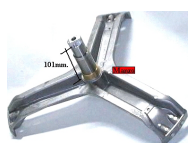

SUPPORTO CESTO

Codice: 883823.00ZA