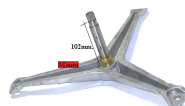

Codice: 883661.03SL

SUPPORTO CESTO (H.117MM)

Codice: 883660.00SL

SUPPORTO CESTO 6204+6205+094651

Codice: 883659.00SL

SUPPORTO CESTO 6203+6204+094650

Codice: 883658.00SL

SUPPORTO CUSCINETTI KIT 6203)