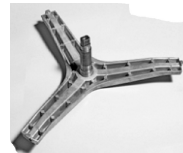

Codice: 883128.009S

**SUPPORTO CESTO
H.107.0 - Ø 25
BOCCOLA**

Codice: 883127.009S

**SUPPORTO CESTO
H.107.0 - Ø 30
BOCCOLA**

Codice: 883126.009S

**SUPPORTO CESTO
H.125.7 - Ø 35
BOCCOLA**

Codice: 883125.009S

**SUPPORTO CESTO
H.127 - Ø 25
BOCCOLA**

Codice: 883124.009S

**SUPPORTO CESTO
H.146.3 - Ø 25 BOCC.**

Codice: 883123.009S

**SUPPORTO CESTO
H.78 - Ø 25
BOCCOLA**

Codice: 883122.009S

**SUPPORTO CESTO
H.100**

Codice: 883121.009S

**SUPPORTO CESTO
H.96**