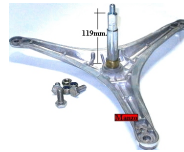

Codice: 883369.00IG

SUPPORTO CUSCINETTO POST.

Codice: 883368.00IG

SUPPORTO CESTO CARICO DALL ALTO

Codice: 883359.00IG

SUPPORTO CESTO C/FRONT

Codice: 883358.00IG

SUPPORTO CESTO H.110

Codice: 883357.00IG

SUPPORTO CESTO H.110

Codice: 883356.00IG

SUPPORTO CESTO H.110(6203-6205-09 3057)

Codice: 883355.00IG

SUPPORTO CESTO AL13.50

Codice: 883351.00IG

SUPPORTO CESTO IRECO