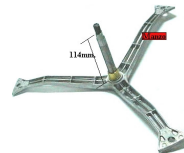

Codice: 883190.00CY

**SUPPORTO
CUSCINETTO
CARICA DALL' ALTO
- 6203 A/T 22X40X7
MM - Ø 110MM**

Codice: 883186.03CY

**SUPPORTO
CUSCINETTO C/A
6204-A/T22X40X7**

Codice: 883184.00CY

**SUPPORTO
CUSCINETTO C/A
6203-A/T22X40X7
D103**

Codice: 883183.03CY

**SUPPORTO CESTO
H.114(2-6203+09224
7)**

Codice: 883182.03CY

**SUPPORTO
CUSCINETTI
PO.C/A(6204+22X40
X7)H17**

Codice: 883180.00CY

**SUPPORTO CESTO
H.55**

Codice: 883179.00CY

**SUPPORTO
CUSCINETTI
AN.C/A(6203+22X40
X7)H17**