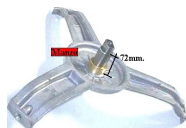

Codice: 883832.03ZA

**SUPPORTO
CUSCINETTI C/A
FILET. SX L/A**

Codice: 883829.00ZA

**SUPPORTO
CUSCINETTI C/A
FILET. DX
L/PULEGGIA**

Codice: 883828.00ZA

**SUPPORTO
CUSCINETTI C/A**

Codice: 883827.00ZA

**SUPPORTO CESTO
ORIGINALE**