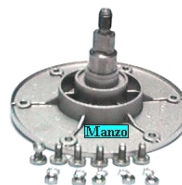

Codice: 883101.00SI

**SUPPORTO CESTO
LATO ANTER.**

Codice: 883100.00SI

**SUPPORTO
CUSCINETTO C/A
L/PULEGGIA**

Codice: 883092.00AD

**SUPPORTO
CUSCINETTO C/A
L/ANT.**

Codice: 883091.00AD

**SUPPORTO
CUSCINETTO C/A
L/ANT. 6204**

Codice: 883089.00AD

**SUPPORTO
CUSCINETTO C/A
L/ANT 6203**

Codice: 883088.00AD

**PROLUNGA
MONTAG. SUP. D23.5
H45X883074**

Codice: 883087.00AD

**PROLUNGA
MONTAG. SUP. D23.5
H35X883081**

Codice: 883086.00AD

**PROLUNGA
MONTAG. SUP. D21
H27.5X883077**

Codice: 883085.00AD

**SUPPORTO CESTO
CARICO DALL'ALTO
L/PULEG. 6FORI**

Codice: 883083.00AD

**SUPPORTO CESTO
CARICO DALL'ALTO
L/ANTER. 5FORI**

Codice: 883082.00AD

**SUPPORTO CESTO
C/A 5F. L/P AS35
6204**

Codice: 883081.00AD