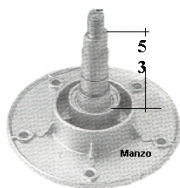

Codice: 883077.00AD

**SUPPORTO
CUSCINETTO C/A
N/T 6204**

Codice: 883076.00AD

**SUPPORTO
CUSCINETTO C/A
L/PULEG.6204**

Codice: 883075.00AD

**SUPPORTO CESTO
C/A 5/F 6204**

Codice: 883074.00AD

**SUPPORTO CESTO
CARICO DALL ALTO
.6/F 6203**

Codice: 883072.00AD

**SUPPORTO
CUSCINETTO C/A
L/N/PUL.6204**

Codice: 883071.00AD

**SUPPORTO
CUSCINETTO C/A
L/N/PUL.6203**

Codice: 883070.00AD

**SUPPORTO CESTO
BOCCOLA Ø 21**

Codice: 883069.03AD

**SUPPORTO CESTO
C/A L/P 5/F 6203**

Codice: 883068.00AD

**PROLUNGA
MONTAGGIO SUPP.
Ø 21 H.45**

Codice: 883067.00AD

**SUPPORTO
CUSCINETTO C/A
L.PULEGGIA**

Codice: 883065.00AD

**SUPPORTO
CUSCINETTO C/A
6203**

Codice: 883064.00AD