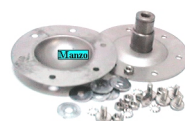

Codice: 883661.03SL

SUPPORTO CESTO (H.117MM)

Codice: 883660.00SL

SUPPORTO CESTO 6204+6205+094651

Codice: 883659.00SL

SUPPORTO CESTO 6203+6204+094650

Codice: 883658.00SL

SUPPORTO CUSCINETTI KIT 6203)

Codice: 883640.03SG

SUPPORTO CUSCINETTI KIT ANTER. MALICE

Codice: 883639.00SG

SUPPORTO CUSCINETTI KIT L/PUL. MALICE

Codice: 883638.00SG

SUPPORTO CUSCINETTI KIT C/A (6203+V20S)

Codice: 883637.00SG

SUPPORTO CESTO KIT CARICO DALL ALTO ORING V22

Codice: 883636.00SG

SUPPORTO CESTO ASSE H.32MM.

Codice: 883635.00AE

SUPPORTO CESTO ASSE H.61MM.

Codice: 883634.00AE

SUPPORTO CESTO ASSE H.61MM. RIGATO

Codice: 883633.00AE

SUPPORTO CESTO X 883631 H.48MM.