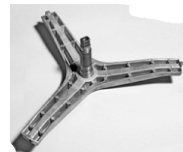

Codice: 883130.009S

**SUPPORTO CESTO
H.125.1 - D.35
BOCCOLA**

Codice: 883129.009S

**SUPPORTO CESTO
H.136.0 - Ø 35
BOCCOLA**

Codice: 883128.009S

**SUPPORTO CESTO
H.107.0 - Ø 25
BOCCOLA**

Codice: 883127.009S

**SUPPORTO CESTO
H.107.0 - Ø 30
BOCCOLA**

Codice: 883126.009S

**SUPPORTO CESTO
H.125.7 - Ø 35
BOCCOLA**

Codice: 883125.009S

**SUPPORTO CESTO
H.127 - Ø 25
BOCCOLA**

Codice: 883124.009S

**SUPPORTO CESTO
H.146.3 - Ø 25 BOCC.**

Codice: 883123.009S

**SUPPORTO CESTO
H.78 - Ø 25
BOCCOLA**