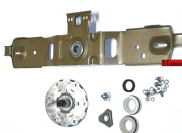

Codice: 883661.03SL

SUPPORTO CESTO (H.117MM)

Codice: 883660.00SL

SUPPORTO CESTO 6204+6205+094651

Codice: 883659.00SL

SUPPORTO CESTO 6203+6204+094650

Codice: 883658.00SL

SUPPORTO CUSCINETTI KIT 6203)

Codice: 883640.03SG

SUPPORTO CUSCINETTI KIT ANTER. MALICE

Codice: 883639.00SG

SUPPORTO CUSCINETTI KIT L/PUL. MALICE

Codice: 883638.00SG

SUPPORTO CUSCINETTI KIT C/A (6203+V20S)

Codice: 883637.00SG

SUPPORTO CESTO KIT CARICO DALL ALTO ORING V22

Codice: 883636.00SG

SUPPORTO CESTO ASSE H.32MM.

Codice: 883635.00AE

SUPPORTO CESTO ASSE H.61MM.

Codice: 883634.00AE

SUPPORTO CESTO ASSE H.61MM. RIGATO

Codice: 883633.00AE

SUPPORTO CESTO X 883631 H.48MM.