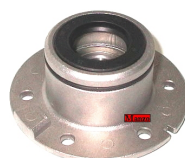

Codice: 883832.03ZA

**SUPPORTO
CUSCINETTI C/A
FILET. SX L/A**

Codice: 883829.00ZA

**SUPPORTO
CUSCINETTI C/A
FILET. DX
L/PULEGGIA**

Codice: 883828.00ZA

**SUPPORTO
CUSCINETTI C/A**

Codice: 883827.00ZA

**SUPPORTO CESTO
ORIGINALE**