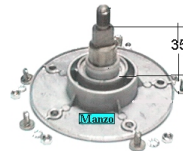

Codice: 883091.00AD

**SUPPORTO
CUSCINETTO C/A
L/ANT. 6204**

Codice: 883089.00AD

**SUPPORTO
CUSCINETTO C/A
L/ANT 6203**

Codice: 883088.00AD

**PROLUNGA
MONTAG.SUP.D23.5
H45X883074**

Codice: 883087.00AD

**PROLUNGA
MONTAG.SUP.D23.5
H35X883081**

Codice: 883086.00AD

**PROLUNGA
MONTAG.SUP.D21
H27.5X883077**

Codice: 883085.00AD

**SUPPORTO CESTO
CARICO DALL ALTO
L/PULEG. 6FORI**

Codice: 883083.00AD

**SUPPORTO CESTO
CARICO DALL ALTO
L/ANTER.5FORI**

Codice: 883082.00AD

**SUPPORTO CESTO
C/A 5F.L/P AS35
6204**

Codice: 883081.00AD

**SUPPORTO
CUSCINETTO C/A
KIT CU.6203 VA22**

Codice: 883079.00AD

**SUPPORTO CESTO
6205-6204**

Codice: 883078.00AD

**SUPPORTO CESTO
C/A L/P H.32MM.**