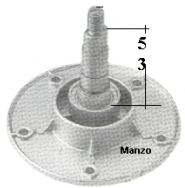

**SUPPORTO
CUSCINETTO C/A
KIT CU.6203 VA22**

Codice: 883079.00AD

**SUPPORTO CESTO
6205-6204**

Codice: 883078.00AD

**SUPPORTO CESTO
C/A L/P H.32MM.**

Codice: 883077.00AD

**SUPPORTO
CUSCINETTO C/A
N/T 6204**

Codice: 883076.00AD

**SUPPORTO
CUSCINETTO C/A
L/PULEG. 6204**

Codice: 883075.00AD

**SUPPORTO CESTO
CARICO DALL'ALTO
.6/F 6203**

Codice: 883072.00AD

**SUPPORTO
CUSCINETTO C/A
L/N/PUL.6203**

Codice: 883070.00AD

**SUPPORTO CESTO
C/A L/P 5/F 6203**

Codice: 883068.00AD

**SUPPORTO
CUSCINETTO C/A
L.PULEGGIA**

Codice: 883065.00AD

**SUPPORTO CESTO
C/A 5/F 6204**

Codice: 883074.00AD

**SUPPORTO
CUSCINETTO C/A
L/N/PUL.6204**

Codice: 883071.00AD

**SUPPORTO CESTO
BOCCOLA Ø 21**