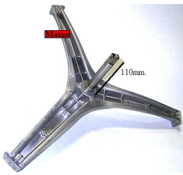

Codice: 883636.00SG

SUPPORTO CESTO ASSE H.32MM.

Codice: 883635.00AE

SUPPORTO CESTO ASSE H.61MM.

Codice: 883634.00AE

SUPPORTO CESTO ASSE H.61MM. RIGATO

Codice: 883633.00AE

SUPPORTO CESTO X 883631 H.48MM.

Codice: 883632.00SG

SUPPORTO CUSCINETTO N1 SG-AG

Codice: 883631.00SG

**SUPPORTO
CUSCINETTI N2 SG-
AEG**

Codice: 883630.00SG

**SUPPORTO
CUSCINETTI
(2-6203) H.110
AT.22**

Codice: 883605.00SG

**SUPPORTO
CUSCINETTO KIT
C/A**