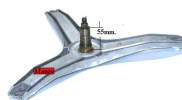

Codice: 883184.00CY

**SUPPORTO
CUSCINETTO C/A
6203-A/T22X40X7
D103**

Codice: 883183.03CY

**SUPPORTO CESTO
H.114(2-6203+092247)**

Codice: 883182.03CY

**SUPPORTO
CUSCINETTI
PO.C/A(6204+22X40
X7)H17**

Codice: 883180.00CY