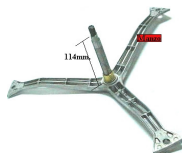

**SUPPORTO CESTO
H.114(2-6203+092247)**

Codice: 883182.03CY