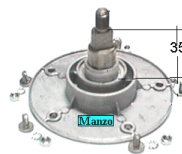

Codice: 883085.00AD

**SUPPORTO CESTO
CARICO DALL'ALTO
L/PULEG. 6FORI**

Codice: 883083.00AD

**SUPPORTO CESTO
CARICO DALL'ALTO
L/ANTER. 5FORI**

Codice: 883082.00AD

**SUPPORTO CESTO
C/A 5F. L/P AS35
6204**

Codice: 883081.00AD

**SUPPORTO
CUSCINETTO C/A
KIT CU.6203 VA22**

Codice: 883079.00AD

**SUPPORTO CESTO
6205-6204**

Codice: 883078.00AD

**SUPPORTO CESTO
C/A L/P H.32MM.**

Codice: 883077.00AD

**SUPPORTO
CUSCINETTO C/A
N/T 6204**

Codice: 883076.00AD