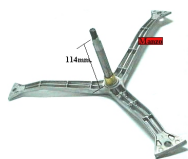

 @manzoricambi

 @manzoricambi

 @manzoricambi

INDICE

SUPPORTO CESTO/CUSCINETTI	2
--	----------

SUPPORTO CESTO/CUSCINETTI

**SUPPORTO CESTO
H.114MM.**

Codice: 883863.03ZE