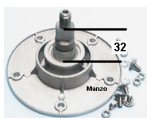

**SUPPORTO CESTO
H.100- Ø 22 2-6203**

Codice: 883103.00SI

**SUPPORTO
CUSCINETTI**

Codice: 883102.00SI

**SUPPORTO CESTO
LATO PULEGGIA**

Codice: 883101.00SI

**SUPPORTO CESTO
LATO ANTER.**

Codice: 883100.00SI

**SUPPORTO
CUSCINETTO C/A
L/PULEGGIA**

Codice: 883092.00AD

**SUPPORTO
CUSCINETTO C/A
L/ANT.**

Codice: 883091.00AD

**SUPPORTO
CUSCINETTO C/A
L/ANT. 6204**

Codice: 883089.00AD

**SUPPORTO
CUSCINETTO C/A
L/ANT 6203**

Codice: 883088.00AD

**PROLUNGA
MONTAG. SUP. D23.5
H45X883074**

Codice: 883087.00AD

**PROLUNGA
MONTAG. SUP. D23.5
H35X883081**

Codice: 883086.00AD

**PROLUNGA
MONTAG. SUP. D21
H27.5X883077**

Codice: 883085.00AD

**SUPPORTO CESTO
CARICO DALL'ALTO
L/PULEG. 6FORI**

Codice: 883083.00AD

**SUPPORTO CESTO
CARICO DALL'ALTO
L/ANTER. 5FORI**

Codice: 883082.00AD

**SUPPORTO CESTO
C/A 5F. L/P AS35
6204**

Codice: 883081.00AD

**SUPPORTO
CUSCINETTO C/A
KIT CU.6203 VA22**

Codice: 883079.00AD

**SUPPORTO CESTO
6205-6204**

Codice: 883078.00AD

**SUPPORTO CESTO
C/A L/P H.32MM.**

Codice: 883077.00AD

**SUPPORTO
CUSCINETTO C/A
N/T 6204**

Codice: 883076.00AD

**SUPPORTO
CUSCINETTO C/A
L/PULEG. 6204**

Codice: 883075.00AD