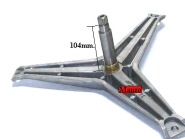

Codice: 883661.03SL

SUPPORTO CESTO (H.117MM)

Codice: 883660.00SL

SUPPORTO CESTO 6204+6205+094651

Codice: 883659.00SL

SUPPORTO CESTO 6203+6204+094650

Codice: 883658.00SL

SUPPORTO CUSCINETTI KIT 6203)