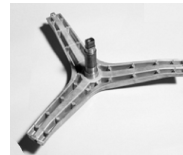

Codice: 883160.00CY

**SUPPORTO
CUSCINETTO
6203+V20S**

Codice: 883157.00CY

**SUPPORTO CESTO
TS646LB**

Codice: 883156.00CY

**SUPPORTO
CUSCINETTO
6204+V25S**

Codice: 883155.00CY

**SUPPORTO CESTO
H.120**

Codice: 883130.009S

**SUPPORTO CESTO
H.125.1 - D.35
BOCCOLA**

Codice: 883129.009S

**SUPPORTO CESTO
H.136.0 - Ø 35
BOCCOLA**

Codice: 883128.009S

**SUPPORTO CESTO
H.107.0 - Ø 25
BOCCOLA**

Codice: 883127.009S

**SUPPORTO CESTO
H.107.0 - Ø 30
BOCCOLA**