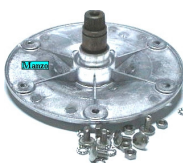

Codice: 883183.03CY

**SUPPORTO CESTO
H.114(2-6203+09224
7)**

Codice: 883182.03CY

**SUPPORTO
CUSCINETTI
PO.C/A(6204+22X40
X7)H17**

Codice: 883180.00CY

**SUPPORTO CESTO
H.55**

Codice: 883179.00CY

**SUPPORTO
CUSCINETTI
AN.C/A(6203+22X40
X7)H17**

Codice: 883178.00CY

**SUPPORTO CESTO
CARICO DALL ALTO
6FORI CUS.6204**

Codice: 883176.00CY

**SUPPORTO CESTO
6FORI CUSCINETTO
6203 C/A**

Codice: 883175.00CY

**SUPPORTO CESTO
C/A 6FORI**

Codice: 883173.00CY

**SUPPORTO CESTO
C/A 6FORI**

Codice: 883172.00CY

**SUPPORTO CESTO
CARICO DALL ALTO
CS43 6FORI**

Codice: 883171.00CY

**SUPPORTO CESTO
CARICO DALL ALTO
L/ANTER.5FORI**

Codice: 883169.00CY

**SUPPORTO CESTO
H.115(6203+05+093
064-65**

Codice: 883168.00CY