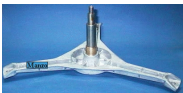

Codice: 883357.00IG

SUPPORTO CESTO H.110

Codice: 883356.00IG

SUPPORTO CESTO H.110(6203-6205-09 3057)

Codice: 883355.00IG

SUPPORTO CESTO AL13.50

Codice: 883351.00IG

SUPPORTO CESTO IRECO