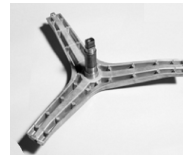

Codice: 883157.00CY

**SUPPORTO CESTO
TS646LB**

Codice: 883156.00CY

**SUPPORTO
CUSCINETTO
6204+V25S**

Codice: 883155.00CY

**SUPPORTO CESTO
H.125.1 - Ø 35
BOCCOLA**

Codice: 883129.009S

**SUPPORTO CESTO
H.136.0 - Ø 35
BOCCOLA**

Codice: 883128.009S

**SUPPORTO CESTO
H.107.0 - Ø 25
BOCCOLA**

Codice: 883127.009S

**SUPPORTO CESTO
H.107.0 - Ø 30
BOCCOLA**

Codice: 883126.009S

**SUPPORTO CESTO
H.125.7 - Ø 35
BOCCOLA**

Codice: 883125.009S

**SUPPORTO CESTO
H.127 - Ø 25
BOCCOLA**