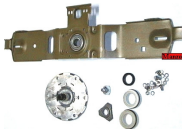

Codice: 883659.00SL

**SUPPORTO CESTO
6203+6204+094650**

Codice: 883658.00SL

**SUPPORTO
CUSCINETTI KIT
6203)**

Codice: 883640.03SG

**SUPPORTO
CUSCINETTI KIT
ANTER. MALICE**

Codice: 883639.00SG

**SUPPORTO
CUSCINETTI KIT
L/PUL. MALICE**

Codice: 883638.00SG

**SUPPORTO
CUSCINETTI KIT C/A
(6203+V20S)**

Codice: 883637.00SG

**SUPPORTO CESTO
KIT CARICO DALL
ALTO ORING V22**

Codice: 883636.00SG

**SUPPORTO CESTO
ASSE H.32MM.**

Codice: 883635.00AE

**SUPPORTO CESTO
ASSE H.61MM.**