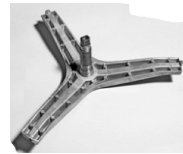

Codice: 883129.009S

**SUPPORTO CESTO
H.136.0 - Ø 35
BOCCOLA**

Codice: 883128.009S

**SUPPORTO CESTO
H.107.0 - Ø 25
BOCCOLA**

Codice: 883127.009S

**SUPPORTO CESTO
H.107.0 - Ø 30
BOCCOLA**

Codice: 883126.009S

**SUPPORTO CESTO
H.125.7 - Ø 35
BOCCOLA**

Codice: 883125.009S

**SUPPORTO CESTO
H.127 - Ø 25
BOCCOLA**

Codice: 883124.009S

**SUPPORTO CESTO
H.146.3 - Ø 25 BOCC.**

Codice: 883123.009S

**SUPPORTO CESTO
H.78 - Ø 25
BOCCOLA**

Codice: 883122.009S

**SUPPORTO CESTO
H.100**