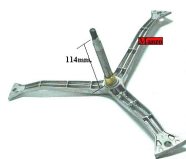

 @manzoricambi

 @manzoricambi

 @manzoricambi

INDICE

SUPPORTO CESTO/CUSCINETTI	2
--	----------

SUPPORTO CESTO/CUSCINETTI

**SUPPORTO CESTO
H.114MM.**

Codice: 883863.03ZE