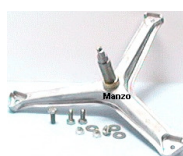

**SUPPORTO CESTO+
BULL.MODIF.
MARG.800G**

Codice: 883457.00ME

**SUPPORTO CESTO
COMPL.MOZZO
ORDINARE**

Codice: 883412.00IN

**SUPPORTO CESTO
COMPL.MOZZO 45
CM24**

Codice: 883410.00IN

**SUPPORTO CESTO
CONPL.MOZZO L/5**

Codice: 883402.00IN

**SUPPORTO
CUSCINETTO KIT
C/A**

Codice: 883506.03ME

**SUPPORTO CESTO
ASSE Ø 30**

Codice: 883502.03PH

**SUPPORTO
CUSCINETTO
(6203+6204+092547
)**

Codice: 883464.03ME

**SUPPORTO CESTO
1000G.**

Codice: 883462.00ME

**SUPPORTO
CUSCINETTI 800
G.MODIF.MARG.**

Codice: 883460.00ME

**SUPPORTO
CESTO.MODIF.MARG
.600G ELIMINATO**

Codice: 883458.03ME

**SUPPORTO CESTO
H.92
(6202+6203+092244
)**

Codice: 883414.03ME