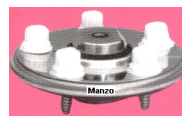

**SUPPORTO
CUSCINETTO C/A
KIT CU.6203 VA22**

Codice: 883079.00AD

**SUPPORTO CESTO
6205-6204**

Codice: 883078.00AD

**SUPPORTO CESTO
C/A L/P H.32MM.**

Codice: 883077.00AD

**SUPPORTO
CUSCINETTO C/A
N/T 6204**

Codice: 883076.00AD

**SUPPORTO
CUSCINETTO C/A
L/PULEG. 6204**

Codice: 883075.00AD

**SUPPORTO CESTO
CARICO DALL'ALTO
.6/F 6203**

Codice: 883072.00AD

**SUPPORTO
CUSCINETTO C/A
L/N/PUL.6203**

Codice: 883070.00AD

**SUPPORTO CESTO
C/A L/P 5/F 6203**