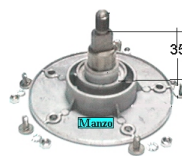

Codice: 883092.00AD

**SUPPORTO
CUSCINETTO C/A
L/ANT.**

Codice: 883091.00AD

**SUPPORTO
CUSCINETTO C/A
L/ANT. 6204**

Codice: 883089.00AD

**SUPPORTO
CUSCINETTO C/A
L/ANT 6203**

Codice: 883088.00AD

**PROLUNGA
MONTAG. SUP. D23.5
H45X883074**

Codice: 883087.00AD

**PROLUNGA
MONTAG. SUP. D23.5
H35X883081**

Codice: 883086.00AD

**PROLUNGA
MONTAG. SUP. D21
H27.5X883077**

Codice: 883085.00AD

**SUPPORTO CESTO
CARICO DALL'ALTO
L/PULEG. 6FORI**

Codice: 883083.00AD

**SUPPORTO CESTO
CARICO DALL'ALTO
L/ANTER. 5FORI**

Codice: 883082.00AD

**SUPPORTO CESTO
C/A 5F. L/P AS35
6204**

Codice: 883081.00AD

**SUPPORTO
CUSCINETTO C/A
KIT CU. 6203 VA22**

Codice: 883079.00AD

**SUPPORTO CESTO
6205-6204**