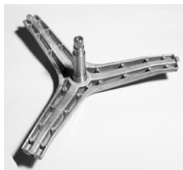

Codice: 883160.00CY

**SUPPORTO
CUSCINETTO
6203+V20S**

Codice: 883157.00CY

**SUPPORTO CESTO
TS646LB**

Codice: 883156.00CY

**SUPPORTO
CUSCINETTO
6204+V25S**

Codice: 883155.00CY

**SUPPORTO CESTO
H.120**

Codice: 883130.009S

**SUPPORTO CESTO
H.125.1 - D.35
BOCCOLA**

Codice: 883129.009S

**SUPPORTO CESTO
H.136.0 - Ø 35
BOCCOLA**

Codice: 883128.009S

**SUPPORTO CESTO
H.107.0 - Ø 25
BOCCOLA**

Codice: 883127.009S

**SUPPORTO CESTO
H.107.0 - Ø 30
BOCCOLA**