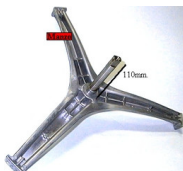

**SUPPORTO
CUSCINETTI
(2-6203) H.110
AT.22**

Codice: 883605.00SG