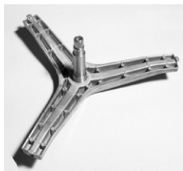

Codice: 883157.00CY

**SUPPORTO CESTO
TS646LB**

Codice: 883156.00CY

**SUPPORTO
CUSCINETTO
6204+V25S**

Codice: 883155.00CY

**SUPPORTO CESTO
H.120**

Codice: 883130.009S

**SUPPORTO CESTO
H.125.1 - Ø 35
BOCCOLA**

Codice: 883129.009S

**SUPPORTO CESTO
H.136.0 - Ø 35
BOCCOLA**

Codice: 883128.009S

**SUPPORTO CESTO
H.107.0 - Ø 25
BOCCOLA**

Codice: 883127.009S

**SUPPORTO CESTO
H.107.0 - Ø 30
BOCCOLA**

Codice: 883126.009S

**SUPPORTO CESTO
H.125.7 - Ø 35
BOCCOLA**