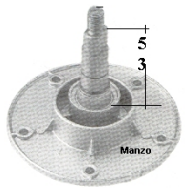

**SUPPORTO CESTO
CARICO DALL'ALTO
L/ANTER. 5FORI**

Codice: 883082.00AD

**SUPPORTO CESTO
C/A 5F. L/P AS35
6204**

Codice: 883081.00AD

**SUPPORTO
CUSCINETTO C/A
KIT CU. 6203 VA22**

Codice: 883079.00AD

**SUPPORTO CESTO
6205-6204**

Codice: 883078.00AD

**SUPPORTO CESTO
C/A L/P H.32MM.**

Codice: 883077.00AD

**SUPPORTO
CUSCINETTO C/A
N/T 6204**

Codice: 883076.00AD

**SUPPORTO
CUSCINETTO C/A
L/PULEG. 6204**

Codice: 883075.00AD

**SUPPORTO CESTO
CARICO DALL'ALTO
.6/F 6203**

Codice: 883072.00AD

**SUPPORTO
CUSCINETTO C/A
L/N/PUL.6203**

Codice: 883070.00AD

**SUPPORTO CESTO
C/A L/P 5/F 6203**

Codice: 883068.00AD

**SUPPORTO
CUSCINETTO C/A
L.PULEGGIA**

Codice: 883065.00AD

**SUPPORTO CESTO
C/A 5/F 6204**