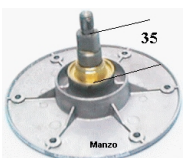

Codice: 883077.00AD

**SUPPORTO
CUSCINETTO C/A
N/T 6204**

Codice: 883076.00AD

**SUPPORTO
CUSCINETTO C/A
L/PULEG.6204**

Codice: 883075.00AD

**SUPPORTO CESTO
C/A 5/F 6204**

Codice: 883074.00AD

**SUPPORTO CESTO
CARICO DALL ALTO
.6/F 6203**

Codice: 883072.00AD

**SUPPORTO
CUSCINETTO C/A
L/N/PUL.6204**

Codice: 883071.00AD

**SUPPORTO
CUSCINETTO C/A
L/N/PUL.6203**

Codice: 883070.00AD

**SUPPORTO CESTO
BOCCOLA Ø 21**

Codice: 883069.03AD

**SUPPORTO CESTO
C/A L/P 5/F 6203**