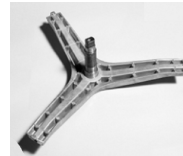

Codice: 883157.00CY

**SUPPORTO CESTO
TS646LB**

Codice: 883156.00CY

**SUPPORTO
CUSCINETTO
6204+V25S**

Codice: 883155.00CY

**SUPPORTO CESTO
H.120**

Codice: 883130.009S

**SUPPORTO CESTO
H.125.1 - Ø 35
BOCCOLA**

Codice: 883129.009S

**SUPPORTO CESTO
H.136.0 - Ø 35
BOCCOLA**

Codice: 883128.009S

**SUPPORTO CESTO
H.107.0 - Ø 25
BOCCOLA**

Codice: 883127.009S

**SUPPORTO CESTO
H.107.0 - Ø 30
BOCCOLA**

Codice: 883126.009S

**SUPPORTO CESTO
H.125.7 - Ø 35
BOCCOLA**