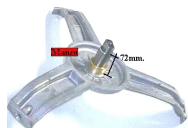

Codice: 883832.03ZA

**SUPPORTO
CUSCINETTI C/A
FILET. SX L/A**

Codice: 883829.00ZA

**SUPPORTO
CUSCINETTI C/A
FILET. DX
L/PULEGGIA**

Codice: 883828.00ZA

**SUPPORTO
CUSCINETTI C/A**

Codice: 883827.00ZA

**SUPPORTO CESTO
ORIGINALE**