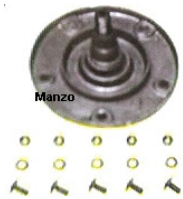

Codice: 883175.00CY

**SUPPORTO CESTO
C/A 6FORI**

Codice: 883173.00CY

**SUPPORTO CESTO
C/A 6FORI**

Codice: 883172.00CY

**SUPPORTO CESTO
CARICO DALL'ALTO
CS43 6FORI**

Codice: 883171.00CY

**SUPPORTO CESTO
CARICO DALL'ALTO
L/ANTER.5FORI**

Codice: 883169.00CY

**SUPPORTO CESTO
H.115(6203+05+093
064-65**

Codice: 883168.00CY

**SUPPORTO DISCO X
MOZZO CARICO
DALL'ALTO**

Codice: 883165.00CY

**SUPPORTO
CUSCINETTI LV 42
H.77MM.**

Codice: 883162.00CY

**SUPPORTO
CUSCINETTI 4000
(H.99MM.)**

Codice: 883160.00CY

**SUPPORTO
CUSCINETTO
6203+V20S**

Codice: 883157.00CY

**SUPPORTO CESTO
TS646LB**

Codice: 883156.00CY

**SUPPORTO
CUSCINETTO
6204+V25S**

Codice: 883155.00CY

**SUPPORTO CESTO
H.120**