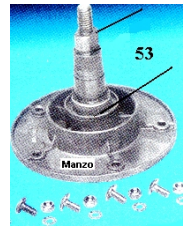

Codice: 883078.00AD

**SUPPORTO CESTO
C/A L/P H.32MM.**

Codice: 883077.00AD

**SUPPORTO
CUSCINETTO C/A
N/T 6204**

Codice: 883076.00AD

**SUPPORTO
CUSCINETTO C/A
L/PULEG. 6204**

Codice: 883075.00AD

**SUPPORTO CESTO
CARICO DALL'ALTO
.6/F 6203**

Codice: 883072.00AD

**SUPPORTO
CUSCINETTO C/A
L/N/PUL.6203**

Codice: 883070.00AD

**SUPPORTO CESTO
C/A L/P 5/F 6203**

Codice: 883068.00AD

**SUPPORTO
CUSCINETTO C/A
L.PULEGGIA**

Codice: 883065.00AD

**SUPPORTO CESTO
C/A 5/F 6204**

Codice: 883074.00AD

**SUPPORTO
CUSCINETTO C/A
L/N/PUL.6204**

Codice: 883071.00AD

**SUPPORTO CESTO
BOCCOLA Ø 21**

Codice: 883069.03AD

**PROLUNGA
MONTAGGIO SUPP.
Ø 21 H.45**

Codice: 883067.00AD

**SUPPORTO
CUSCINETTO C/A
6203**