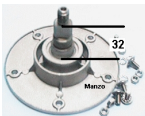

**SUPPORTO CESTO
C/A 5F.L/P AS35
6204**

Codice: 883081.00AD

**SUPPORTO
CUSCINETTO C/A
KIT CU.6203 VA22**

Codice: 883079.00AD

**SUPPORTO CESTO
6205-6204**

Codice: 883078.00AD

**SUPPORTO CESTO
C/A L/P H.32MM.**