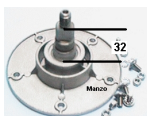

**SUPPORTO CESTO
H.100- Ø 22 2-6203**

Codice: 883103.00SI

**SUPPORTO
CUSCINETTI**

Codice: 883102.00SI

**SUPPORTO CESTO
LATO PULEGGIA**

Codice: 883101.00SI

**SUPPORTO CESTO
LATO ANTER.**

Codice: 883100.00SI

**SUPPORTO
CUSCINETTO C/A
L/PULEGGIA**

Codice: 883092.00AD

**SUPPORTO
CUSCINETTO C/A
L/ANT.**

Codice: 883091.00AD

**SUPPORTO
CUSCINETTO C/A
L/ANT. 6204**

Codice: 883089.00AD

**SUPPORTO
CUSCINETTO C/A
L/ANT 6203**

Codice: 883088.00AD

**PROLUNGA
MONTAG. SUP. D23.5
H45X883074**

Codice: 883087.00AD

**PROLUNGA
MONTAG. SUP. D23.5
H35X883081**

Codice: 883086.00AD

**PROLUNGA
MONTAG. SUP. D21
H27.5X883077**

Codice: 883085.00AD

**SUPPORTO CESTO
CARICO DALL'ALTO
L/PULEG. 6FORI**

Codice: 883083.00AD

**SUPPORTO CESTO
CARICO DALL'ALTO
L/ANTER. 5FORI**

Codice: 883082.00AD

**SUPPORTO CESTO
C/A 5F. L/P AS35
6204**

Codice: 883081.00AD

**SUPPORTO
CUSCINETTO C/A
KIT CU. 6203 VA22**

Codice: 883079.00AD

**SUPPORTO CESTO
6205-6204**

Codice: 883078.00AD

**SUPPORTO CESTO
C/A L/P H.32MM.**

Codice: 883077.00AD

**SUPPORTO
CUSCINETTO C/A
N/T 6204**

Codice: 883076.00AD

**SUPPORTO
CUSCINETTO C/A
L/PULEG. 6204**

Codice: 883075.00AD