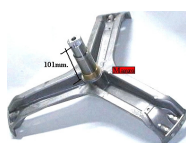

SUPPORTO CESTO

Codice: 883823.00ZA