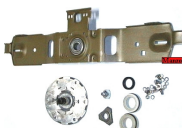

Codice: 883659.00SL

SUPPORTO CESTO 6203+6204+094650

Codice: 883658.00SL

SUPPORTO CUSCINETTI KIT 6203)

Codice: 883640.03SG

SUPPORTO CUSCINETTI KIT ANTER. MALICE

Codice: 883639.00SG

SUPPORTO CUSCINETTI KIT L/PUL. MALICE

Codice: 883638.00SG

SUPPORTO CUSCINETTI KIT C/A (6203+V20S)

Codice: 883637.00SG

SUPPORTO CESTO KIT CARICO DALL ALTO ORING V22

Codice: 883636.00SG

SUPPORTO CESTO ASSE H.32MM.

Codice: 883635.00AE

SUPPORTO CESTO ASSE H.61MM.