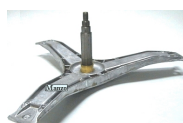

Codice: 883330.00LG

**SUPPORTO CESTO
H. 127 Ø 7/20/25**

Codice: 883260.00VE

**SUPP. CESTO H115
CRUSCOTTO
6203-6204**

Codice: 883250.00BK

**SUPPORTO CESTO
H.110(6204+6205+0
93051)**

Codice: 883191.03CY

**SUPPORTO CESTO A
25 BOCCOLA
30X18.4**