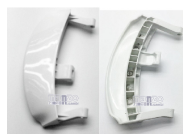

**MANIGLIA OBLO
MM.120**

Codice: 911263.11VE