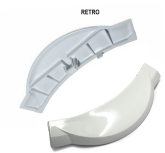

**MANIGLIA OBLO
BEKO- SMEG
ADATTABILE**

Codice: 911254.11BK