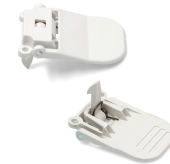

MANIGLIETTA OBLO KIT

Codice: 911311.11IB