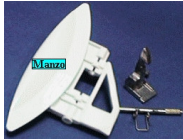

**MANIGLIA OBLO KIT
ORIGINALE**

Codice: 911455.03ME

**MANIGLIA OBLO KIT
ADATTABILE**

Codice: 911455.00ME

**MANIGLIA OBLO
CON SICURA
ORIGINALE**

Codice: 911451.11ME

**MANIGLIA OBLOKIT
LB**

Codice: 911450.00ME

NASELLO OBLO KIT X 910424

Codice: 911417.00ME

MANIGLIA OBLO KIT ORIGINALE

Codice: 911415.11ME

MANIGLIA OBLOKIT GIUGIARO-WG

Codice: 911412.11IN

MANIGLIA OBLOKIT

Codice: 911410.15IN