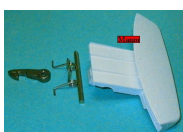

**MANIGLIA OBLO'KIT
BIANCA
ADATTABILE**

Codice: 911473.11ME

MANIGLIA OBLO' KIT

Codice: 911472.11ME

**MANIGLIA OBLO KIT
ORIGINALE**

Codice: 911470.13ME

**MANIGLIA OBLO KIT
ORIGINALE**

Codice: 911469.11ME

MANIGLIA OBLO KIT

Codice: 911468.11ME

**MANIGLIA OBLO KIT
ORIGINALE**

Codice: 911467.11ME

MANIGLIA OBLO KIT

Codice: 911465.11ME

**APERTURA OBLO
H.14MM. ORIGINALE**

Codice: 911464.00ME