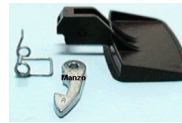

### MANIGLIA OBLO CON SICURA ORIGINALE

Codice: 911451.11ME

**MANIGLIA OBLOKIT LB**

Codice: 911450.00ME

**NASELLO OBLO KIT X 910424**

Codice: 911417.00ME

**MANIGLIA OBLOKIT ORIGINALE**

Codice: 911416.11IN

**MANIGLIA OBLO KIT ORIGINALE**

Codice: 911415.11ME

**MANIGLIA OBLO KIT**

Codice: 911414.11ME

**MANIGLIA OBLOKIT GIUGIARO-WG**

Codice: 911412.11IN

**MANIGLIA OBLOKIT 2 NASELLI 37E42MM**

Codice: 911411.11IN

**MANIGLIA OBLOKIT**

Codice: 911410.15IN

**MANIGLIA OBLOKIT ORIGINALE**

Codice: 911410.11IN

**MANIGLIA OBLOLIMPIA 2 C/SIC.**

Codice: 911409.11IN

**MANIGLIA OBLO091-L10**

Codice: 911408.00IN