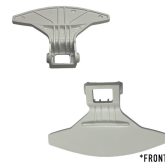

Codice: 911252.20BK

**MANIGLIA OBLO  
65X130 ORIGINALE**

Codice: 911252.11BK

**MANIGLIA OBLO  
45X185 GANCIO  
BASSO SX**

Codice: 911251.11BK

**MANIGLIA OBLO  
BEKO**

Codice: 911250.11BK

**MANIGLIA OBLO  
MM190**

Codice: 911249.20VE

**MANIGLIA  
OBLOBASSA  
ORIGINALE**

Codice: 911201.00ZA

**MANIGLIA OBLO  
125X25MM**

Codice: 911172.11CY

**MANIGLIA OBLO  
122MM. ORIGINALE**

Codice: 911171.20CY

**MANIGLIA OBLO  
86X90MM.  
ORIGINALE**

Codice: 911170.11CY

**MANIGLIA OBLO  
CARICA DALL'ALTO  
152X54 ORIGINALE**

Codice: 911169.11CY

**MANIGLIA OBLO  
CARICA DALL'ALTO  
ELIMINATO**

Codice: 911168.20CY

**MANIGLIA OBLO  
CARICA DALL'ALTO**

Codice: 911168.11CY