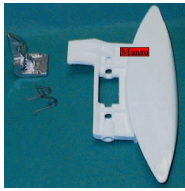

### MANIGLIA OBLO CON SICURA ORIGINALE

Codice: 911451.11ME

**MANIGLIA OBLOKIT LB**

Codice: 911450.00ME

**NASELLO OBLO KIT X 910424**

Codice: 911417.00ME

**MANIGLIA OBLOKIT ORIGINALE**

Codice: 911416.11IN

**MANIGLIA OBLO KIT ORIGINALE**

Codice: 911415.11ME

**MANIGLIA OBLO KIT**

Codice: 911414.11ME

**MANIGLIA OBLOKIT GIUGIARO-WG**

Codice: 911412.11IN

**MANIGLIA OBLOKIT 2 NASELLI 37E42MM**

Codice: 911411.11IN