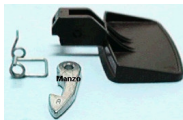

**MANIGLIA OBLO KIT
ORIGINALE**

Codice: 911455.03ME

**MANIGLIA OBLO KIT
ADATTABILE**

Codice: 911455.00ME

**MANIGLIA OBLO
CON SICURA
ORIGINALE**

Codice: 911451.11ME

**MANIGLIA OBLOKIT
LB**

Codice: 911450.00ME

NASELLO OBLO KIT X 910424

Codice: 911417.00ME

MANIGLIA OBLO KIT ORIGINALE

Codice: 911415.11ME

MANIGLIA OBLOKIT GIUGIARO-WG

Codice: 911412.11IN

MANIGLIA OBLOKIT

Codice: 911410.15IN

MANIGLIA OBLOLIMPIA 2 C/SIC.

Codice: 911409.11IN

MANIGLIA OBLOKIT410-421

Codice: 911405.03IN

MANIGLIA OBL0L6 II SERIE

Codice: 911401.00IN

MANIGLIA OBLO

Codice: 911382.00IG