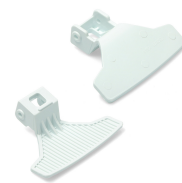

MANIGLIA OBLO BEKO BIANCA

Codice: 911267.11BK