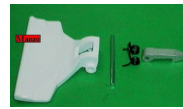

**NASELLO CS324
METALLO**

Codice: 911840.00ZA

MANIGLIA OBLOKIT

Codice: 911838.03ZA

**MANIGLIA OBLO
ORIGINALE**

Codice: 911837.11ZA

**MANIGLIA OBLO
45X85 ORIGINALE**

Codice: 911836.11ZA

**MANIGLIA OBLO'KIT
LARGH. 95MM
ORIGINALE**

Codice: 911835.11ZA

**MANIGLIA OBLO
ORIGINALE**

Codice: 911834.11ZA

MANIGLIA OBLO

Codice: 911833.11ZA

**MANIGLIA OBLO SU
ORDINAZIONE**

Codice: 911832.00ZA