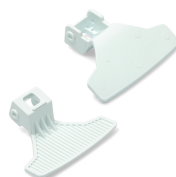

Codice: 911276.00VE

MANIGLIA OBLO 160X63X35

Codice: 911274.00BK

MANIGLIA OBLO BEKO

Codice: 911273.11BK

MANIGLIA OBLO BEKO

Codice: 911272.03BK

MANIGLIA OBLO VESTEL 72X80X10MM

Codice: 911271.11BK

MANIGLIA OBLO 45X162

Codice: 911270.11SM

MANIGLIA OBLO BEKO

Codice: 911269.11BK

MANIGLIA OBLO BEKO

Codice: 911268.11BK

MANIGLIA OBLO BEKO GRIGIA

Codice: 911267.13BK

MANIGLIA OBLO' BEKO BIANCA

Codice: 911267.11BK

MANIGLIA OBLO KIT

Codice: 911266.11VE

**MANIGLIA OBLO
MM.130/163**

Codice: 911265.20VE

**MANIGLIA OBLO
MM.130/163**