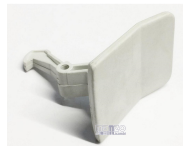

MANIGLIA OBLO907

Codice: 911621.00SG

MANIGLIA OBLOGHIBLI 6

Codice: 911614.00SG