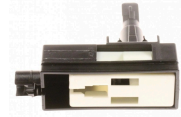

MANIGLIA OBLO'

Codice: 911774.11SG

MANIGLIA OBLO'KIT 4'SERIE ORIGINALE

Codice: 911773.03SG

APERTURA OBLO

Codice: 911709.03SM

MANIGLIA OBLO' + NASELLO ORIGINALE

Codice: 911708.03SM