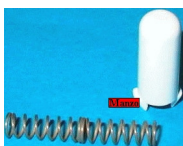

Codice: 911164.11CY

**MANIGLIA OBLO
ORIGINALE**

Codice: 911163.20CY

**MANIGLIA OBLO KIT
ADATTABILE**

Codice: 911162.11CY

**MANIGLIA OBLO
ADATTABILE**

Codice: 911161.03CY

MANIGLIA OBLO

Codice: 911158.11CY

**MANIGLIA OBLO KIT
GRIGIA**

Codice: 911157.13CY

**NASELLO OBLO CON
BLOCCO**

Codice: 911156.20CY

**PULSANTE X
APERTURA OBLO KIT**

Codice: 911155.11CY

MANIGLIA OBLO KIT

Codice: 911154.11CY

NASELLO OBLO 4000

Codice: 911153.13CY

**NASELLO OBLO KIT
133**

Codice: 911152.00CY

**NASELLO
OBLO KIT 124-130-134**

Codice: 911150.00CY

**MANIGLIA OBLO KIT
BAUKNECHT**