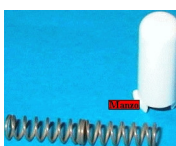

Codice: 911164.11CY

**MANIGLIA OBLO  
ORIGINALE**

Codice: 911163.20CY

**MANIGLIA OBLO KIT  
ADATTABILE**

Codice: 911162.11CY

**MANIGLIA OBLO  
ADATTABILE**

Codice: 911161.03CY

**MANIGLIA OBLO**

Codice: 911158.11CY

**MANIGLIA OBLO KIT  
GRIGIA**

Codice: 911157.13CY

**NASELLO OBLO CON  
BLOCCO**

Codice: 911156.20CY

**PULSANTE X  
APERTURA OBLO KIT**

Codice: 911155.11CY

**MANIGLIA OBLO KIT**

Codice: 911154.11CY

**NASELLO OBLO 4000**

Codice: 911153.13CY

**NASELLO OBLO KIT  
133**

Codice: 911152.00CY

**NASELLO  
OBLO KIT 124-130-134**

Codice: 911150.00CY

**MANIGLIA OBLO KIT  
BAUKNECHT**