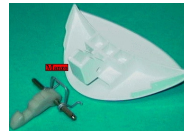

MANIGLIA OBLO KIT

Codice: 911414.11ME

MANIGLIA OBLO'KIT 2 NASELLI 37E42MM

Codice: 911411.11IN

MANIGLIA OBLOKIT ORIGINALE

Codice: 911410.11IN

MANIGLIA OBLO091-L10

Codice: 911408.00IN