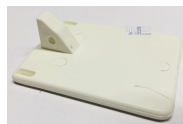

MANIGLIA OBLOP47X

Codice: 911508.00PH

MANIGLIA OBLOW44RXT

Codice: 911507.00PH