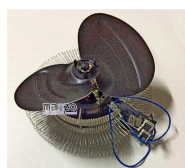

 @manzoricambi

 @manzoricambi

 @manzoricambi

INDICE

RESIST. SCALD/STUF	2
--------------------------	---

RESIST. SCALD/STUF

**RESISTENZA +
MOTORINO +
VENTOLA**

Codice: 162199.00DL

**RESISTENZA
ANTIGELO VCW240
S027**

Codice: 143005.03VA

**RESISTENZA
SCALDABAGNO
1500W + FLANGIA**

Codice: 140190.00AV

**RESISTENZA
SCALDABAGNO
FLANGIATA 1200W Ø
125MM.**

Codice: 140185.00ME

**RESISTENZA
SCALDABAGNO 21/2
RICURVA 1500W**