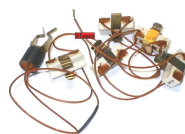

 @manzoricambi

 @manzoricambi

 @manzoricambi

INDICE

RESIST. SCALD/STUF	2
--------------------------	---

RESIST. SCALD/STUF

**RESISTENZA +
MOTORINO +
VENTOLA**

Codice: 162199.00DL

**RESISTENZA
ANTIGELO VCW240
S027**

Codice: 143005.03VA

**RESISTENZA
SCALDABAGNO
1500W + FLANGIA**

Codice: 140190.00AV

**RESISTENZA
SCALDABAGNO
FLANGIATA 1200W Ø
125MM.**

Codice: 140185.00ME

**RESISTENZA
SCALDABAGNO 21/2
RICURVA 1500W**

Codice: 140181.040C

**RESISTENZA
SCALDABAGNO
FILETTATA RICURVA
1200W**

Codice: 140177.00AV

**RESISTENZA
SCALDABAGNO
FLANGIATA DIRITTA
1200W CON
SUPPORTO ANODO**

Codice: 140176.00AV

**RESISTENZA
SCALDABAGNO
FILETTATA DIRITTA
1200W ITALY**