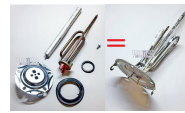

# RESIST. SCALD/STUF

**RESISTENZA +  
MOTORINO +  
VENTOLA**

Codice: 162199.00DL

**RESISTENZA  
ANTIGELO VCW240  
S027**

Codice: 143005.03VA

**RESISTENZA  
SCALDABAGNO  
1500W + FLANGIA**

Codice: 140190.00AV