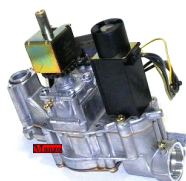

# INDICE

VALVOLA .....	2
---------------	---

# VALVOLA

**OPERATORE VM-  
VMW 180-280 X.  
VMW 182 E B**

Codice: 143004.03VA

**OPERATORE VCW  
180-242 E**

Codice: 143002.03VA

**VALVOLA JOLLY  
PLAS. VC-VCW-VMW  
242-254/2**

Codice: 142403.03VA

**VALVOLA GAS KPL  
VMW 242-82 EH**

Codice: 142401.03VA

**VALVOLA  
SCALDABAGNO CON  
LEVA**

Codice: 140451.00AV

**OPERATORE VCW  
24-10B. 180-280**

Codice: 143003.03VA

**VALVOLA 3 VIE VCW  
. . T3. SINE**

Codice: 142404.03VA

**VALVOLA GAS KPL  
VM/VMW . . . /1 H**