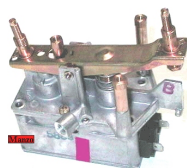

# INDICE

VALVOLA .....	2
---------------	---

# VALVOLA

**OPERATORE VM-  
VMW 180-280 X.  
VMW 182 E B**

Codice: 143004.03VA

**OPERATORE VCW  
180-242 E**

Codice: 143002.03VA

**VALVOLA JOLLY  
PLAS. VC-VCW-VMW  
242-254/2**

Codice: 142403.03VA

**VALVOLA GAS KPL  
VMW 242-82 EH**

Codice: 142401.03VA

**VALVOLA  
SCALDABAGNO CON  
LEVA**

Codice: 140451.00AV

**OPERATORE VCW  
24-10B. 180-280**

Codice: 143003.03VA

**VALVOLA 3 VIE VCW  
. . T3. SINE**

Codice: 142404.03VA

**VALVOLA GAS KPL  
VM/VMW . . . /1 H**