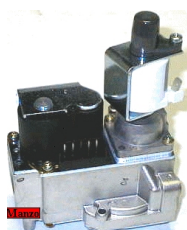

# VALVOLA

**OPERATORE VM-  
VMW 180-280 X.  
VMW 182 E B**

Codice: 143004.03VA

**OPERATORE VCW  
180-242 E**

Codice: 143002.03VA

**VALVOLA JOLLY  
PLAS. VC-VCW-VMW  
242-254/2**

Codice: 142403.03VA

**VALVOLA GAS KPL  
VMW 242-82 EH**

Codice: 142401.03VA

**VALVOLA  
SCALDABAGNO CON  
LEVA**

Codice: 140451.00AV

**OPERATORE VCW  
24-10B. 180-280**

Codice: 143003.03VA

**VALVOLA 3 VIE VCW  
. . T3. SINE**

Codice: 142404.03VA

**VALVOLA GAS KPL  
VM/VMW . . . /1 H**