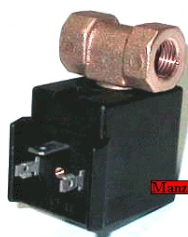

# ELETTROVALVOLA

**ELETTROVALVOLA  
FERRO S. 180° F/F  
13MA**

Codice: 184485.00AV

**ELETTROVALVOLA  
FERRO S.180 6W**

Codice: 184482.00AV

**ELETTROVALVOLA  
FERRO S.180 4W**

Codice: 184481.00AV

**ELETTROVALVOLA  
FERRO S.904W SX**