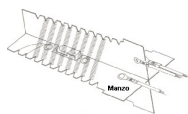

 @manzoricambi

 @manzoricambi

 @manzoricambi

INDICE

RESISTENZA PHONO	2
------------------------	---

RESISTENZA PHONO

RESISTENZA PHONO 1070W CON THERMOSTATO

Codice: 221957.00AV