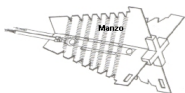

**RESISTENZA PHONO
CON TERMOSTATO 4
FILI LADY**

Codice: 221532.00AV

**RESISTENZA PHONO
660+660W CON
TERMOSTATO**

Codice: 221531.00JH

**RESISTENZA PHONO
1000W JOHNSON**

Codice: 221529.00JH

**RESISTENZA PHONO
800W**

Codice: 221373.00AV

**RESISTENZA PHONO
800W CON
TERMOSTATO**

Codice: 221372.00AV

**RESISTENZA PHONO
800W**

Codice: 221361.00AV

**RESISTENZA PHONO
800W CON
TERMOSTATO**

Codice: 221360.00AV

**RESISTENZA PHONO
900W**

Codice: 221315.00AV

**RESISTENZA PHONO
900W CON
TERMOSTATO**

Codice: 221314.00AV

**RESISTENZA PHONO
1000W**

Codice: 221193.00BR

**RESISTENZA PHONO
1000W CON
TERMOSTATO**

Codice: 221192.00BR

**RESISTENZA PHONO
1000W**

Codice: 221171.00BJ

**RESISTENZA PHONO
1000W CON
TERMOSTATO**

Codice: 221170.00BJ

**RESISTENZA PHONO
400W**

Codice: 221169.00AV

**RESISTENZA PHONO
400W CON
TERMOSTATO**

Codice: 221168.00AV

**RESISTENZA PHONO
1000W CON
TERMOSTATO**

Codice: 221120.00AV

**RESISTENZA PHONO
680W**

Codice: 221113.00AG

**RESISTENZA PHONO
680W CON
TERMOSTATO**

Codice: 221112.00AG

**RESISTENZA PHONO
700W**

Codice: 221111.00AV

**RESISTENZA PHONO
700W CON
TERMOSTATO**

Codice: 221110.00AV

**RESISTENZA PHONO
880W**

Codice: 221109.00AV

**RESISTENZA PHONO
880W CON
TERMOSTATO**

Codice: 221108.00AV