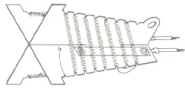

**RESISTENZA PHONO
CON TERMOSTATO 4
FILI LADY**

Codice: 221532.00AV

**RESISTENZA PHONO
660+660W CON
TERMOSTATO**

Codice: 221531.00JH

**RESISTENZA PHONO
1000W JOHNSON**

Codice: 221529.00JH

**RESISTENZA PHONO
800W**

Codice: 221373.00AV

**RESISTENZA PHONO
800W CON
TERMOSTATO**

Codice: 221372.00AV

**RESISTENZA PHONO
800W**

Codice: 221361.00AV

**RESISTENZA PHONO
800W CON
TERMOSTATO**

Codice: 221360.00AV

**RESISTENZA PHONO
900W**

Codice: 221315.00AV

**RESISTENZA PHONO
900W CON
TERMOSTATO**

Codice: 221314.00AV

**RESISTENZA PHONO
1000W**

Codice: 221193.00BR

**RESISTENZA PHONO
1000W CON
TERMOSTATO**

Codice: 221192.00BR

**RESISTENZA PHONO
1000W**

Codice: 221171.00BJ

**RESISTENZA PHONO
1000W CON
TERMOSTATO**

Codice: 221170.00BJ

**RESISTENZA PHONO
400W**

Codice: 221169.00AV

**RESISTENZA PHONO
400W CON
TERMOSTATO**

Codice: 221168.00AV

**RESISTENZA PHONO
680W**

Codice: 221113.00AG

**RESISTENZA PHONO
680W CON
TERMOSTATO**

Codice: 221112.00AG

**RESISTENZA PHONO
700W**

Codice: 221111.00AV

**RESISTENZA PHONO
700W CON
TERMOSTATO**

Codice: 221110.00AV

**RESISTENZA PHONO
880W**

Codice: 221109.00AV

**RESISTENZA PHONO
880W CON
TERMOSTATO**

Codice: 221108.00AV