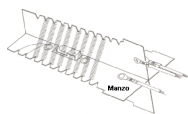

 @manzoricambi

 @manzoricambi

 @manzoricambi

INDICE

RESISTENZA PHONO	2
------------------------	---

RESISTENZA PHONO

RESISTENZA PHONO 1070W CON THERMOSTATO

Codice: 221957.00AV