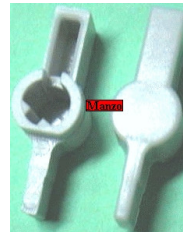

MANOPOLA TIMER LAVASTOVIGLIE ORIGINALE

Codice: 952424.11IN

**MANOPOLA TIMER
PRO Ø 90**

Codice: 952423.11IN

**MANOPOLA
TERMOSTATO**

Codice: 952418.03ME

MANOPOLA TIMER

Codice: 952417.03ME

**MOLLA MANOPOLA
1/2 LUNA**

Codice: 952407.00AV

**MANOPOLA TIMER
ASSE 45MM**

Codice: 952381.11IG

**MANOPOLA TIMER
ASSE 34MM**

Codice: 952380.11IG

**MANOPOLA TIMER
ASSE 40MM BIANCA**

Codice: 952379.13IG