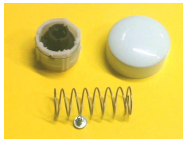

**MANOPOLA
TERMOSTATO**

Codice: 952611.13SG

**MANOPOLA
TERMOSTATO**

Codice: 952611.11SG

**MANOPOLA TIMER
P46X**

Codice: 952508.11PH

**MANOPOLA TIMER
L43RX**

Codice: 952506.11PH

**MANOPOLA TIMER
TF1051**

Codice: 952479.11ME

MANOPOLA TIMER

Codice: 952478.11ME

MANOPOLA TIMER KIT

Codice: 952476.11ME

MANOPOLA TIMER CARICO DALL'ALTO

Codice: 952473.11ME