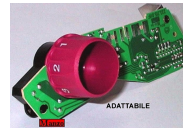

**SCHEDA
ELETTRONICA
VK135-136
ADATTABILE**

Codice: 304500.00VK