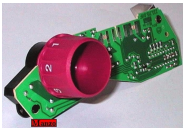

**SCHEDA
ELETTRONICA
VK135-136
ORIGINALE**

Codice: 304500.03VK