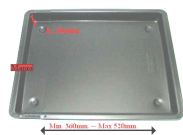

 @manzoricambi

 @manzoricambi

 @manzoricambi

INDICE

LECCARDA	2
----------------	---

LECCARDA

LECCARDA FORNO 439X357X19

Codice: 428999.02SM

LECCARDA FORNO 434X357X25 ORIGINALE

Codice: 428998.02SM

LECCARDA FORNO 365X447X25 ORIGINALE

Codice: 428992.03ME

LECCARDA FORNO REG DA 370 A 520X330 H30

Codice: 428988.02AV

LECCARDA FORNO 447X365X55 ORIGINALE