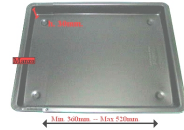

 @manzoricambi

 @manzoricambi

 @manzoricambi

INDICE

LECCARDA	2
----------------	---

LECCARDA

LECCARDA FORNO 439X357X19

Codice: 428999.02SM

LECCARDA FORNO 434X357X25 ORIGINALE

Codice: 428998.02SM

LECCARDA FORNO 365X447X25 ORIGINALE

Codice: 428992.03ME

LECCARDA FORNO REG DA 370 A 520X330 H30

Codice: 428988.02AV

LECCARDA FORNO 447X365X55 ORIGINALE