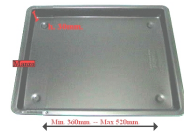

 @manzoricambi

 @manzoricambi

 @manzoricambi

INDICE

LECCARDA	2
----------------	---

LECCARDA

LECCARDA FORNO 439X357X19

Codice: 428999.02SM

LECCARDA FORNO 434X357X25 ORIGINALE

Codice: 428998.02SM

LECCARDA FORNO 365X447X25 ORIGINALE

Codice: 428992.03ME

LECCARDA FORNO REG DA 370 A 520X330 H30

Codice: 428988.02AV

LECCARDA FORNO 447X365X55 ORIGINALE