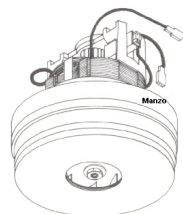

**MOTORE
ASPIRAPOLVERE
800W BIDONE**

Codice: 256395.00AV