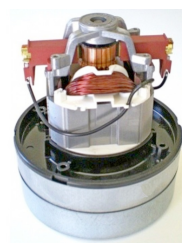

**MOTORE
ASPIRAPOLVERE
1200W Ø 143MM.**

Codice: 256251.00RW