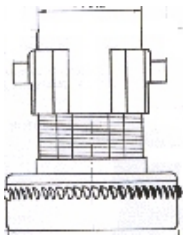

**MOTORE
ASPIRAPOLVERE
1000W Ø 144 ALF**

Codice: 256115.00AV