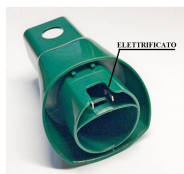

**TUBO FLESSIBILE
VK130 AL VK150
SENZA SPALLACCIO
ADATTABILE**

Codice: 252899.00VK

**SPAZZOLA LANCIA
VK120/121/122
ADATTABILE**

Codice: 253894.00VK

**TUBO FLESSIBILE
VK130 AL VK150
CON SPALLACCIO
ADATTABILE**

Codice: 252898.00VK

**ADATTATORE DA
SCOPA VK120/1/2
AD ACCESSORI
VK150/140/135/130
ELETTRIFICATO**

Codice: 252896.00VK

**ADATTATORE PER
VK140 CON
ACCESSORI VK120
ORIGINALE**

Codice: 252894.03VK

**ADATTATORE DA
SCOPA
VK150/140/135/130
AD ACCESSORI
VK120/121/122**

Codice: 252894.00VK

**ADATTATORE
MASCHIO/FEMMINA
VK120/121/122
ADATTABILE**

Codice: 252892.00VK

**RACCORDO TUBO
FLESSIBILE
120/21/22
ADATTABILE**

Codice: 252888.00VK

**TUBO FLESSIBILE
VK150 A VK220S
NON ELETTRIFICATO
ADATTABILE**