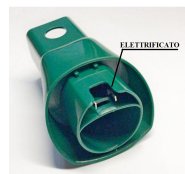

**TUBO FLESSIBILE
VK130 AL VK150
SENZA SPALLACCIO
ADATTABILE**

Codice: 252899.00VK

**SPAZZOLA LANCIA
VK120/121/122
ADATTABILE**

Codice: 253894.00VK

**TUBO FLESSIBILE
VK130 AL VK150
CON SPALLACCIO
ADATTABILE**

Codice: 252898.00VK

**ADATTATORE DA
SCOPA VK120/1/2
AD ACCESSORI
VK150/140/135/130
ELETTRIFICATO**

Codice: 252896.00VK

**ADATTATORE PER
VK140 CON
ACCESSORI VK120
ORIGINALE**

Codice: 252894.03VK

**ADATTATORE DA
SCOPA
VK150/140/135/130
AD ACCESSORI
VK120/121/122**