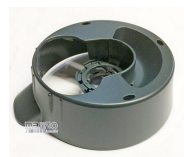

 @manzoricambi

 @manzoricambi

 @manzoricambi

INDICE

GHIERA BIMBY	2
---------------------------	----------

GHIERA BIMBY

GHIERA TM6 ORIGINALE

Codice: 301514.03VK

GHIERA PER BIMBY TM5 ORIGINALE

Codice: 301510.03VK

GHIERA PER BIMBY TM31 ORIGINALE

Codice: 301509.03VK

GHIERA PER BIMBY TM21 ADATTABILE

Codice: 301508.00VK