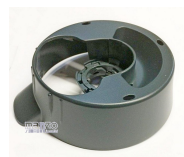

 @manzoricambi

 @manzoricambi

 @manzoricambi

INDICE

GHIERA BIMBY	2
---------------------------	----------

GHIERA BIMBY

GHIERA BOCCALE BIMBY TM6 ORIGINALE

Codice: 301514.03VK

GHIERA BOCCALE BIMBY TM5 ORIGINALE

Codice: 301510.03VK

GHIERA BOCCALE BIMBY TM31 ORIGINALE

Codice: 301509.03VK

GHIERA BOCCALE BIMBY TM21 ADATTABILE

Codice: 301508.00VK