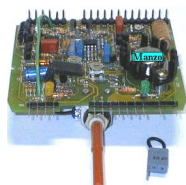

 @manzoricambi

 @manzoricambi

 @manzoricambi

INDICE

RICAMBI VAILLANT	2
-------------------------------	----------

RICAMBI VAILLANT

MICROINTERRUTTORE

Codice: 149984.03VA

PANNELLO REGOLAZIONE VC-VCW/11

Codice: 149977.03VA

PANNELLO COMANDI VMW 180-240

Codice: 149975.03VA

PANNELLO COMANDI VMW 242-282 E

Codice: 149973.03VA

PANNELLO PULS. 48/37

Codice: 149971.03VA

PANNELLO SENSORE FUMI VC 110-1

Codice: 149969.03VA

PANNELLO ACCENSIONE VC-VCW

Codice: 149967.03VA

PANNELLO ACCENSIONE MAG PREMIUM 19-24/2

Codice: 149965.03VA

BUSSOLA X MANOPOLA 149950 PREMIUM 19/2

Codice: 149951.03VA