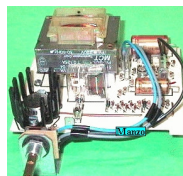

PANNELLO REGOLAZIONE VC-VCW/11

Codice: 149977.03VA

PANNELLO COMANDI VMW 180-240

Codice: 149975.03VA

PANNELLO COMANDI VMW 242-282 E

Codice: 149973.03VA

PANNELLO PULS. 48/37

Codice: 149971.03VA

PANNELLO SENSORE FUMI VC 110-1

Codice: 149969.03VA

PANNELLO ACCENSIONE VC-VCW

Codice: 149967.03VA

PANNELLO ACCENSIONE MAG PREMIUM 19-24/2

Codice: 149965.03VA

BUSSOLA X MANOPOLA 149950 PREMIUM 19/2

Codice: 149951.03VA

PANNELLO REGOLAZIONE HY

Codice: 149978.03VA

PANNELLO ELETTRONICO T3 W

Codice: 149976.03VA

PANNELLO COMANDI VMW 242-282

Codice: 149974.03VA

PANNELLO COMANDI MAG T350/9

Codice: 149972.03VA