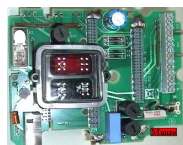

PANNELLO REGOLAZIONE HY

Codice: 149978.03VA

PANNELLO ELETTRONICO T3 W

Codice: 149976.03VA

PANNELLO COMANDI VMW 242-282

Codice: 149974.03VA

PANNELLO COMANDI MAG T350/9

Codice: 149972.03VA