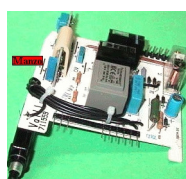

PANNELLO REGOLAZIONE VC-VCW/11

Codice: 149977.03VA

PANNELLO COMANDI VMW 180-240

Codice: 149975.03VA

PANNELLO COMANDI VMW 242-282 E

Codice: 149973.03VA

PANNELLO PULS. 48/37

Codice: 149971.03VA

PANNELLO SENSORE FUMI VC 110-1

Codice: 149969.03VA

PANNELLO ACCENSIONE VC-VCW

Codice: 149967.03VA

PANNELLO ACCENSIONE MAG PREMIUM 19-24/2

Codice: 149965.03VA

BUSSOLA X MANOPOLA 149950 PREMIUM 19/2

Codice: 149951.03VA