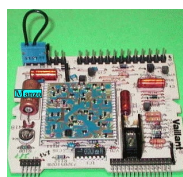

PANNELLO REGOLAZIONE VC-VCW/11

Codice: 149977.03VA

PANNELLO COMANDI VMW 180-240

Codice: 149975.03VA

PANNELLO COMANDI VMW 242-282 E

Codice: 149973.03VA

PANNELLO PULS. 48/37

Codice: 149971.03VA

PANNELLO SENSORE FUMI VC 110-1

Codice: 149969.03VA

PANNELLO ACCENSIONE VC-VCW

Codice: 149967.03VA

PANNELLO ACCENSIONE MAG PREMIUM 19-24/2

Codice: 149965.03VA

BUSSOLA X MANOPOLA 149950 PREMIUM 19/2

Codice: 149951.03VA

PANNELLO REGOLAZIONE HY

Codice: 149978.03VA

PANNELLO ELETTRONICO T3 W

Codice: 149976.03VA

PANNELLO COMANDI VMW 242-282

Codice: 149974.03VA

PANNELLO COMANDI MAG T350/9

Codice: 149972.03VA