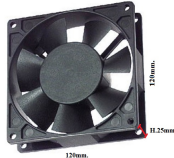

**ELETTROVENTILATO
RE 220V H30MM.
CON VENTOLA**

Codice: 504255.03ME

**ELETTROVENTILATO
RE 220V
120X120X25**

Codice: 504254.00AV

**ELETTROVENTILATO
RE 220V NO FROST**

Codice: 504253.00AV

**ELETTROVENTILATO
RE NO-FROST 12V
102X128**