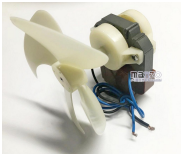

 @manzoricambi

 @manzoricambi

 @manzoricambi

INDICE

ELETTROVENTILATORE	2
--------------------------	---

ELETTROVENTILATORE

**ELETTROVENTILATO
RE 220V NO-FROST
ASS.40MM**

Codice: 504350.00IG

**ELETTROVENTILATO
RE 220V H30MM.
CON VENTOLA**

Codice: 504255.03ME

**ELETTROVENTILATO
RE 220V
120X120X25**

Codice: 504254.00AV

**ELETTROVENTILATO
RE 220V NO FROST**

Codice: 504253.00AV

**ELETTROVENTILATO
RE NO-FROST 12V
102X128**