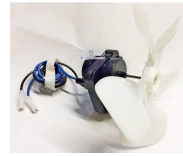

**ELETTROVENTILATO
RE 220V H30MM.
CON VENTOLA**

Codice: 504255.03ME

**ELETTROVENTILATO
RE 220V
120X120X25**

Codice: 504254.00AV

**ELETTROVENTILATO
RE 220V NO FROST**

Codice: 504253.00AV

**ELETTROVENTILATO
RE NO-FROST 12V
102X128**