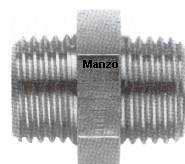

 @manzoricambi

 @manzoricambi

 @manzoricambi

INDICE

GIUNTO E RACCORDI	2
--------------------------------	----------

GIUNTO E RACCORDI

**RACCORDO M/M
10MB (1/8-1/8)**

Codice: 384492.00AV

**RACCORDO ANGOLO
M/M Ø 10MM.
C/BICONO**

Codice: 384473.00AV

RACCORDO T 1/2

Codice: 384471.00AV

**RACCORDO M/M
10MB (1/8-1/8)**

Codice: 384460.00AV

**RACCORDO ANGOLO
M/M 10MB
C/BICONO**

Codice: 384455.00AV