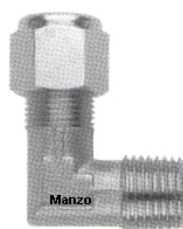

 @manzoricambi

 @manzoricambi

 @manzoricambi

INDICE

GIUNTO E RACCORDI	2
--------------------------------	----------

GIUNTO E RACCORDI

**RACCORDO M/M
10MB (1/8-1/8)**

Codice: 384492.00AV

**RACCORDO ANGOLO
M/M Ø 10MM.
C/BICONO**

Codice: 384473.00AV

RACCORDO T 1/2

Codice: 384471.00AV

**RACCORDO M/M
10MB (1/8-1/8)**

Codice: 384460.00AV

**RACCORDO ANGOLO
M/M 10MB
C/BICONO**

Codice: 384455.00AV