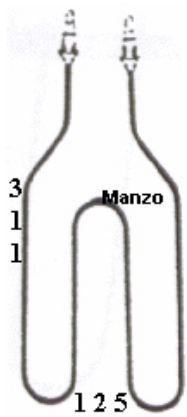

**RESISTENZA GRILL
1000W**

Codice: 451118.00GF

**RESISTENZA GRILL
1500W 310X205**

Codice: 451116.00GF