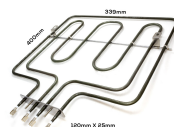

**RESISTENZA FORNO
DOPPIA 800+1700W**

Codice: 453848.00ZA