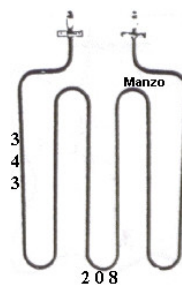

RESISTENZA GRILL 2000W

Codice: 453878.00ZA