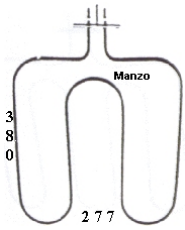

Codice: 453400.00TG

**RESISTENZA GRILL 2000W**

Codice: 453397.00TG

**RESISTENZA FORNO 1400W 350X350 STAFFA 70X20**

Codice: 453366.00TG

**RESISTENZA FORNO INFERIORE1300W**

Codice: 453360.00TG

**RESISTENZA FORNO INFERIORE1300W**