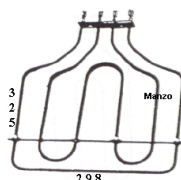

RESISTENZA FORNO VENTILATO 2500W

Codice: 450209.00ME

RESISTENZA FORNO VENTILATO 2500W

Codice: 450207.00ME

RESISTENZA FORNO VENTILATO 2300W Ø 192MM

Codice: 450102.00AV

DOPPIA

RESISTENZA FORNO SUPERIORE 800+1650W 345X340

Codice: 453928.00ZA

RESISTENZA FORNO DOPPIA 1000+1700W 425X355

Codice: 453925.03ZA

RESISTENZA FORNO DOPP. 800+1750W

Codice: 453923.00ZA

RESISTENZA FORNO DOPPIA 800+1650W 345X335

Codice: 453921.00ZA

RESISTENZA FORNO DOPPIA 800+1800W

Codice: 453877.00ZA

RESISTENZA FORNO DOPPIA 1200+1800W

Codice: 453875.00ZA

RESISTENZA FORNO DOPPIA 1200+1800W

Codice: 453874.00ZA

RESISTENZA FORNO DOPPIA 800+1700W

Codice: 453848.00ZA

RESISTENZA FORNO DOPPIA 1000+1200W

Codice: 453846.00ZA

RESISTENZA FORNO DOPPIA 700+1800W (365X360)

Codice: 453364.00TG

RESISTENZA FORNO DOPPIA 1000+1200W

Codice: 453361.00TG

RESISTENZA FORNO DOPPIA 1200+1800W

Codice: 453358.00TG