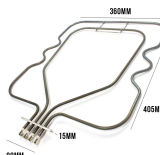

RESISTENZA FORNO DOPPIA 1300W+1500W 365X375 STAFFA 105X23MM

Codice: 451105.00SI

RESISTENZA FORNO 220V 850W+650W DOPPIA

Codice: 451103.00BO