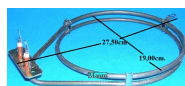

**RESISTENZA FORNO VENTILATO 2000W STAFFA 47X23**

Codice: 453845.00ZA

**RESISTENZA FORNO VENT.2500W**

Codice: 453844.00ZA

**RESISTENZA FORNO VENTILATO 2000W Ø 193MM**

Codice: 453123.00SM

**RESISTENZA FORNO VENTILATO 2500W**