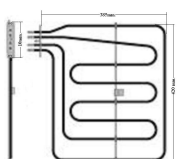

Codice: 453124.00SM

**RESISTENZA FORNO DOPPIA 800+1800W**

Codice: 453120.00SM

**RESISTENZA FORNO DOPPIA 1050+2800W 372X543**

Codice: 453118.00SM

**RESISTENZA FORNO DOPPIA 800+2000W - AU390XL424 INT56/24 TRAV436**