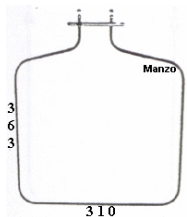

**RESISTENZA FORNO
SUPERIORE 1000W**

Codice: 451082.00GF