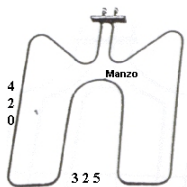

**RESISTENZA FORNO
2000W 390X325**

Codice: 451086.00GF