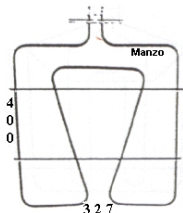

**RESISTENZA FORNO
INF 1750W 390X330
STAF.100X23**

Codice: 453127.00NA

**RESISTENZA FORNO
INF 1200W**

Codice: 453126.00NA

**RESISTENZA GRILL
1800W**

Codice: 453125.00SM

**RESISTENZA FORNO
INF 1350W**

Codice: 453122.03SM

**RESISTENZA FORNO
DOPPIA 1050+700W
INFERIORE 387X517**

Codice: 453119.00SM

**RESISTENZA FORNO
INFERIORE 1200W**

Codice: 453117.00SM

**RESISTENZA FORNO
INFERIORE 2000W
364X324**

Codice: 453114.00SM

**RESISTENZA GRILL
1800W 357X330
ORIGINALE**

Codice: 453112.03SM

**RESISTENZA FORNO
INFERIORE 1500W
MAXI**

Codice: 453086.00SV

**RESISTENZA GRILL
1800W**

Codice: 453085.00SV

**RESISTENZA FORNO
INFERIORE 1200W**

Codice: 453083.00SV

**RESISTENZA FORNO
INFERIORE 1600W
348X38**

Codice: 452721.00SM

**RESISTENZA FORNO
INFERIORE 1250W
381X326**

Codice: 452701.00SE

**RESISTENZA GRILL
1800W 318X204**

Codice: 452479.00ON

**RESISTENZA FORNO
INFERIORE 1200W
285X390**

Codice: 452450.00ON

**RESISTENZA FORNO
INFERIORE 1400W
393X331**

Codice: 452445.00ON

**RESISTENZA FORNO
SUPERIORE 1600W**

Codice: 452443.00ON

**RESISTENZA FORNO
INFERIORE 1400W
FLANGIA 70X22MM -
INTERASSE 56MM.**

Codice: 452441.00ON