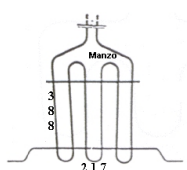

**RESISTENZA GRILL
1800W**

Codice: 453873.00ZA

**RESISTENZA FORNO
INFERIORE 1000W**

Codice: 453872.00ZA

**RESISTENZA FORNO
INFERIORE 1800W**

Codice: 453842.00ZA

**RESISTENZA FORNO
BARRA CM39
MODIFICATA**

Codice: 453839.00ZA

**RESISTENZA GRILL
1400W**

Codice: 453401.00NA

**RESISTENZA GRILL
1800W**

Codice: 453400.00TG

**RESISTENZA GRILL
2000W**

Codice: 453397.00TG

**RESISTENZA FORNO
1400W 350X350
STAFFA 70X20**

Codice: 453366.00TG

**RESISTENZA FORNO
INFERIORE 1300W**

Codice: 453360.00TG

**RESISTENZA FORNO
INFERIORE 1300W**

Codice: 453359.00TG

**RESISTENZA FORNO
INFER 1800W
STORTA**

Codice: 453356.00TG

**RESISTENZA FORNO
INFERIORE 1800W
290X318 ST.100MM**

Codice: 453353.00TG

**RESISTENZA FORNO
INFERIORE 1400W
206X395 ST.70MM.**

Codice: 453352.00GG

**RESISTENZA FORNO
INF 1750W MAX**

Codice: 453164.00SR

**RESISTENZA FORNO
INFERIORE 1400W**

Codice: 453163.00SR

**RESISTENZA FORNO
INFERIORE 1500W**

Codice: 453162.00SR

**RESISTENZA FORNO
INFERIORE 1500W**

Codice: 453160.00SR

**RESISTENZA FORNO
INFERIORE 1000W
330X320**

Codice: 453135.00NA

**RESISTENZA FORNO
INFERIORE 1200W
330X390**

Codice: 453132.00NA