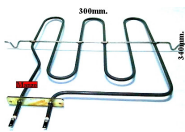

**RESISTENZA GRILL
2700W 470X338
ORIGINALE**

Codice: 450220.03ME

**RESISTENZA FORNO
INFERIORE 1200W
ORIGINALE**

Codice: 450218.03ME

**RESISTENZA FORNO
2200W 300X340
ORIGINALE**

Codice: 450217.03ME

**RESISTENZA FORNO
1200W 377X307**

Codice: 450216.01ME

**RESISTENZA FORNO
1500W 377X307**

Codice: 450216.00ME

**RESISTENZA FORNO
INFERIORE 1200W**

Codice: 450205.00ME

**RESISTENZA FORNO
1200W**

Codice: 450200.00ME