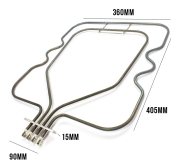

**RESISTENZA FORNO
DOPPIA 650+1400W**

Codice: 451521.00IN

**RESISTENZA FORNO
DOPPIA 900+1600W
380X366 INTER.
100/50**

Codice: 451464.03IG

**RESISTENZA FORNO
DOPPIA 900+1600W
380X366**

Codice: 451455.00IG

**RESISTENZA FORNO
DOPPIA 900+1400W**

Codice: 451454.00IG

**RESISTENZA FORNO
900W + 2000W
DOPPIA**

Codice: 451445.00IG

**RESISTENZA FORNO
DOPPIA
1200+1500W**

Codice: 451441.00IG

**RESISTENZA FORNO
DOPPIA 900+2400W**

Codice: 451438.00IG

**RESISTENZA FORNO
DOPPIA 600+800W**

Codice: 451160.00GB

**RESISTENZA FORNO
DOPPIA
1010W+1010W
385X398 STAFFA
100MM**

Codice: 451126.03CY

**RESISTENZA FORNO
INFERIORE
1050W-230V +
450W-98V**

Codice: 451122.00CY

**RESISTENZA FORNO
DOPPIA 1200/1500W
ORIG**

Codice: 451121.00GF

**RESISTENZA FORNO
220V 850W+650W
DOPPIA**

Codice: 451103.00BO

**RESISTENZA FORNO
DOPPIA
1300+1500W**

Codice: 451102.00BO

**RESISTENZA FORNO
SUPERIORE
1300+1500W
370X370**

Codice: 451101.00SI

**RESISTENZA FORNO
DOPPIA 900+1800W**

Codice: 450767.00EL

**RESISTENZA FORNO
DOPPIA
1100+1500W SU
ORDINAZIONE**

Codice: 450762.00EL

**RESISTENZA FORNO
DOPPIA 800+1000W**

Codice: 450761.00EL