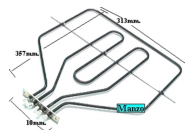

RESISTENZA FORNO 1500+1800W

Codice: 452363.00OL

RESISTENZA FORNO 900/1500W STAFFA/DIRITTA ELIMINATO

Codice: 451995.00AV