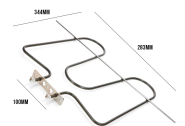

RESISTENZA FORNO INFERIORE1800W

Codice: 453842.00ZA

RESISTENZA FORNO BARRA CM39 MODIFICATA

Codice: 453839.00ZA

RESISTENZA GRILL 1400W

Codice: 453401.00NA

RESISTENZA GRILL 1800W

Codice: 453400.00TG

RESISTENZA GRILL 2000W

Codice: 453397.00TG

RESISTENZA FORNO 1400W 350X350 STAFFA 70X20

Codice: 453366.00TG

RESISTENZA FORNO INFERIORE1300W

Codice: 453360.00TG

RESISTENZA FORNO INFERIORE1300W

Codice: 453359.00TG

RESISTENZA FORNO INFER 1800W STORTA

Codice: 453356.00TG

RESISTENZA FORNO INFERIORE 1800W 290X318 ST.100MM

Codice: 453353.00TG

RESISTENZA FORNO INFERIORE 1400W 206X395 ST.70MM.

Codice: 453352.00GG

RESISTENZA FORNO INF 1750W MAX

Codice: 453164.00SR

RESISTENZA FORNO INFERIORE 1400W

Codice: 453163.00SR

RESISTENZA FORNO INFERIORE1500W

Codice: 453162.00SR

RESISTENZA FORNO INFERIORE1500W

Codice: 453160.00SR

RESISTENZA FORNO INFERIORE1000W 330X320

Codice: 453135.00NA

RESISTENZA FORNO INFERIORE800W 280X340 ST70X10

Codice: 453133.00NA

RESISTENZA FORNO INFERIORE1200W 330X390

Codice: 453132.00NA

RESISTENZA FORNO 1400W 460X350 STAF.70X10 DA SU ORDINAZIONE

Codice: 453130.00NA

RESISTENZA GRILL 1500W 250X290 STAFFA LATERA

Codice: 453128.00NA