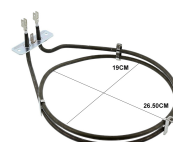

**RESISTENZA FORNO  
VENTILATO 2050W**

Codice: 450403.00BP

**RESISTENZA FORNO  
VENTILATO 2400W Ø  
193MM**

Codice: 450225.00ME

**RESISTENZA FORNO  
VENTILATO 1600W Ø  
193 GAMBI LUNGH  
STAFFA 22X70MM**

Codice: 450224.03ME