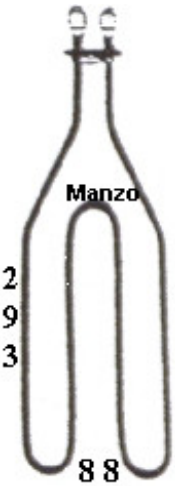

 @manzoricambi

 @manzoricambi

 @manzoricambi

INDICE

RESISTENZA	2
CIRCOLARI	2
DOPPIA	3
SINGOLA	6

RESISTENZA

CIRCOLARI

**RESISTENZA FORNO
VENTILATO 2400W
D.193MM**

Codice: 453924.00ZA

RESISTENZA FORNO INFERIORE 1000W
350X350 GAMBO LUNGO

Codice: 453922.00ZA

RESISTENZA FORNO INFERIORE. 1000W
350X350 GAMBO CORTO

Codice: 453920.00ZA

RESISTENZA GRILL 1200W

Codice: 453919.00ZA