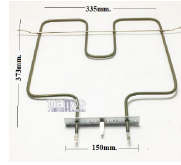

RESISTENZA FORNO INFERIORE 1150W GAMBI 30MM

Codice: 451458.00IG

RESISTENZA FORNO INFERIORE 1400W

Codice: 451457.00IG