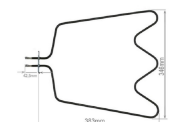

RESISTENZA FORNO 1150W 346X383 GAMBI 45MM

Codice: 451461.00IG