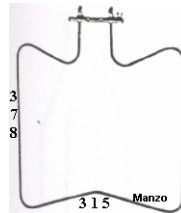

RESISTENZA FORNO INFEIORE 1150W

Codice: 451451.00IG

RESISTENZA FORNO INFERIORE 1200W

Codice: 451440.00IG