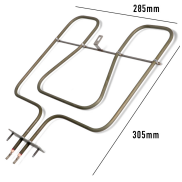

**RESISTENZA FORNO
INFERIORE 1650W**
305X285 STAFFA
100X24

Codice: 453926.00ZA