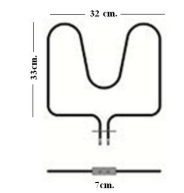

**RESISTENZA FORNO
INFERIORE 1500W**

Codice: 453160.00SR

**RESISTENZA FORNO
INFERIORE 1000W
330X320**

Codice: 453135.00NA