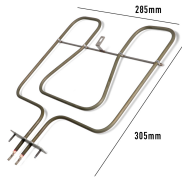

RESISTENZA FORNO INFERIORE 1650W 305X285 STAFFA 100X24

Codice: 453926.00ZA

RESISTENZA FORNO INFERIORE 1000W 370X300

Codice: 453924.00ZA

RESISTENZA FORNO INFERIORE 1000W GAMBI LUNGI

Codice: 453922.00ZA

RESISTENZA FORNO INFERIORE 1000W 350X350

Codice: 453920.00ZA

RESISTENZA GRILL 1200W

Codice: 453919.00ZA

RESISTENZA GRILL 1800W

Codice: 453918.00ZA

RESISTENZA GRILL 1800W

Codice: 453916.00ZA

RESISTENZA FORNO 1500W

Codice: 453887.00ZA

RESISTENZA FORNO SUP.1200W

Codice: 453882.00ZA

RESISTENZA FORNO SUP.1200W

Codice: 453881.00ZA

RESISTENZA GRILL 2000W

Codice: 453879.00ZA

RESISTENZA GRILL 2000W

Codice: 453878.00ZA

RESISTENZA GRILL 1800W

Codice: 453873.00ZA

RESISTENZA FORNO INFERIORE 1000W

Codice: 453872.00ZA