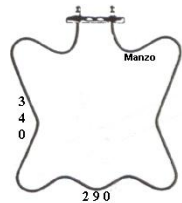

RESISTENZA GRILL 1800W

Codice: 453918.00ZA

RESISTENZA GRILL 1800W

Codice: 453916.00ZA

RESISTENZA FORNO 1500W

Codice: 453887.00ZA

RESISTENZA FORNO SUP. 1200W

Codice: 453882.00ZA