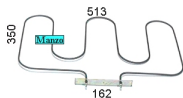

RESISTENZA FORNO SUPERIORE 1200W

Codice: 452440.00ON

RESISTENZA GRILL 1800W

Codice: 452398.00OL

RESISTENZA FORNO SUPERIORE 1500W

Codice: 452040.00MC

RESISTENZA GRILL 900W 358X106

Codice: 451999.00LO

RESISTENZA FORNO INFERIORE 1650W 375X312

Codice: 451998.00LO

RESISTENZA GRILL 1500W - 358X194 - STAFFA 100X22MM

Codice: 451996.00LO

RESISTENZA FORNO INFERIORE 1200W 185X350

Codice: 451992.00LO

RESISTENZA FORNO INFERIORE 1900W

Codice: 451991.00LO

RESISTENZA GRILL 1200W 274X122

Codice: 451839.00L3

RESISTENZA FORNO INFERIORE 1200W

Codice: 451800.00L3

RESISTENZA GRILL 2000W MAXIFORNO SU ORDINAZIONE

Codice: 451601.00IL

RESISTENZA FORNO INFERIORE 1400W 348X339

Codice: 451520.00IN

RESISTENZA FORNO SUPERIORE 2450W 365X385 STAFFA 150X25 INTERASSE 55MM

Codice: 451465.00IG

RESISTENZA FORNO SUPERIORE 2450W 365X385 STAFFA 150X25 INTERASSE 55MM

Codice: 451463.03ME

RESISTENZA INFERIORE FORNO 1400W 373X335

Codice: 451462.00IG

RESISTENZA FORNO 1150W 346X383 GAMBI 45MM

Codice: 451461.00IG