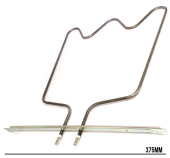

RESISTENZA FORNO INFERIORE 1150W GAMBI 50MM

Codice: 451460.00IG

RESISTENZA FORNO INFERIORE 1150W (346X346MM) FLANGIA 70MM

Codice: 451459.00IG

RESISTENZA FORNO INFERIORE 1150W GAMBI 30MM

Codice: 451458.00IG

RESISTENZA FORNO INFERIORE 1400W

Codice: 451457.00IG

RESISTENZA FORNO INFERIORE 1150W IKEA 346XL346

Codice: 451456.00IG

RESISTENZA FORNO 1100W 3338X348

Codice: 451453.00IG

RESISTENZA FORNO INFEIORE 1150W

Codice: 451451.00IG

RESISTENZA FORNO INFERIORE 1200W

Codice: 451440.00IG

RESISTENZA FORNO INFERIORE 1200W

Codice: 451362.00HL

RESISTENZA FORNO INFERIORE 1500W

Codice: 451360.00HL

RESISTENZA GRILL 1350W 155X295 ORIG

Codice: 451246.03GG

RESISTENZA FORNO INFERIORE 1300W 345X345 ORIGINALE

Codice: 451245.03GG

RESISTENZA FORNO SUPERIORE 900W

Codice: 451241.00GG

RESISTENZA GRILL 1000W

Codice: 451239.00GG

RESISTENZA FORNO INFERIORE CANDY 1420W 345X345MM

Codice: 451125.00CY

RESISTENZA FORNO INFERIORE 1300W

Codice: 451124.00CY

RESISTENZA GRILL 2000W

Codice: 451123.00CY

RESISTENZA FORNO INFERIORE 1300W

Codice: 451120.00GF