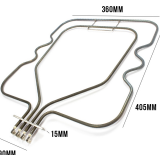

ELIMINATO

Codice: 451995.00AV

RESISTENZA FORNO DOPPIA 650+1400W

Codice: 451521.00IN

RESISTENZA FORNO DOPPIA 900+1600W 380X366 INTER. 100/50

Codice: 451464.03IG

RESISTENZA FORNO DOPPIA 900+1600W 380X366

Codice: 451455.00IG

RESISTENZA FORNO DOPPIA 900+1400W

Codice: 451454.00IG

RESISTENZA FORNO 900W + 2000W DOPPIA

Codice: 451445.00IG

RESISTENZA FORNO DOPPIA 1200+1500W

Codice: 451441.00IG

RESISTENZA FORNO DOPPIA 900+2400W

Codice: 451438.00IG

RESISTENZA FORNO DOPPIA 600+800W CM26.4X33.50

Codice: 451160.00GB

RESISTENZA FORNO DOPPIA 1010W+1010W 385X398 STAFFA 100MM

Codice: 451126.03CY

RESISTENZA FORNO INFERIORE 1050W-230V + 450W-98V

Codice: 451122.00CY

RESISTENZA FORNO DOPPIA 1200/1500W ORIG

Codice: 451121.00GF

RESISTENZA FORNO DOPPIA 1300W+1500W 365X375 STAFFA 105X23MM

Codice: 451105.00SI

RESISTENZA FORNO 220V 850W+650W DOPPIA

Codice: 451103.00BO

RESISTENZA FORNO DOPPIA 1300+1500W

Codice: 451102.00BO

RESISTENZA FORNO SUPERIORE 1300+1500W 370X370

Codice: 451101.00SI

RESISTENZA FORNO DOPPIA 900+1800W

Codice: 450767.00EL

RESISTENZA FORNO DOPPIA 800+1000W

Codice: 450761.00EL