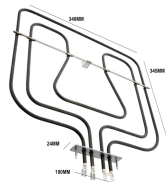

**RESISTENZA FORNO
SUPERIORE
800+1650W 345X340**

Codice: 453928.00ZA