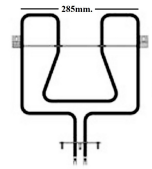

RESISTENZA FORNO INFERIORE 1650W
305X285 STAFFA
100X24

Codice: 453927.00ZA