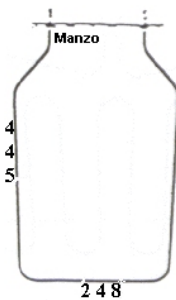

Codice: 451360.00HL

**RESISTENZA GRILL 1350W 155X295 ORIG**

Codice: 451246.03GG

**RESISTENZA FORNO INFERIORE 1300W 345X345 ORIGINALE**

Codice: 451245.03GG

**RESISTENZA FORNO SUPERIORE 900W**

Codice: 451241.00GG