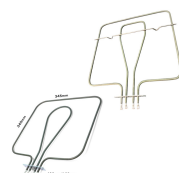

RESISTENZA FORNO SUPERIORE 900W+1500W

Codice: 451997.00LO

ELIMINATO

Codice: 451995.00AV

RESISTENZA FORNO 1000+2000W MAXI

Codice: 451993.00LO

RESISTENZA FORNO DOPPIA 650+1400W

Codice: 451521.00IN

RESISTENZA FORNO DOPPIA 900+1600W 380X366 INTER. 100/50

Codice: 451464.03IG

RESISTENZA FORNO DOPPIA 900+1600W 380X366

Codice: 451455.00IG

RESISTENZA FORNO DOPPIA 900+1400W

Codice: 451454.00IG

RESISTENZA FORNO 900W + 2000W DOPPIA

Codice: 451445.00IG

RESISTENZA FORNO DOPPIA 1200+1500W

Codice: 451441.00IG

RESISTENZA FORNO DOPPIA 900+2400W

Codice: 451438.00IG

RESISTENZA FORNO DOPPIA 600+800W CM26.4X33.50

Codice: 451160.00GB

RESISTENZA FORNO DOPPIA 1010W+1010W 385X398 STAFFA 100MM

Codice: 451126.03CY

RESISTENZA FORNO INFERIORE 1050W-230V + 450W-98V

Codice: 451122.00CY

RESISTENZA FORNO DOPPIA 1200/1500W ORIG

Codice: 451121.00GF

RESISTENZA FORNO DOPPIA 1300W+1500W 365X375 STAFFA 105X23MM

Codice: 451105.00SI

RESISTENZA FORNO 220V 850W+650W DOPPIA

Codice: 451103.00BO

RESISTENZA FORNO DOPPIA 1300+1500W

Codice: 451102.00BO

RESISTENZA FORNO SUPERIORE 1300+1500W 370X370

Codice: 451101.00SI