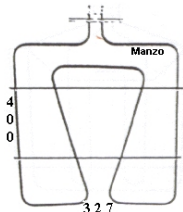

**RESISTENZA FORNO
INFERIORE 800W
280X340 ST70X10**

Codice: 453133.00NA

**RESISTENZA FORNO
1400W 460X350
STAF.70X10 DA SU
ORDINAZIONE**

Codice: 453130.00NA

**RESISTENZA GRILL
1500W 250X290
STAFFA LATERA**

Codice: 453128.00NA

**RESISTENZA FORNO
INF 1750W 390X330
STAF.100X23**

Codice: 453127.00NA

**RESISTENZA FORNO
INF 1200W**

Codice: 453126.00NA

**RESISTENZA GRILL
1800W**

Codice: 453125.00SM

**RESISTENZA FORNO
INF 1350W**

Codice: 453122.03SM

**RESISTENZA FORNO
DOPPIA 1050+700W
INFERIORE 387X517**

Codice: 453119.00SM

**RESISTENZA FORNO
INFERIORE 1200W**

Codice: 453117.00SM

**RESISTENZA FORNO
INFERIORE 2000W
364X324**

Codice: 453114.00SM

**RESISTENZA GRILL
1700W 357X330
ORIGINALE**

Codice: 453112.03SM

**RESISTENZA FORNO
INFERIORE 1500W
MAXI**

Codice: 453086.00SV

**RESISTENZA GRILL
1800W**

Codice: 453085.00SV

**RESISTENZA FORNO
INFERIORE 1200W**

Codice: 453083.00SV

**RESISTENZA FORNO
INFERIORE 1800W
348X38**

Codice: 452721.00SM

**RESISTENZA FORNO
INFERIORE 1250W
381X326**

Codice: 452701.00SE

**RESISTENZA GRILL
1800W 318X204**

Codice: 452479.000N