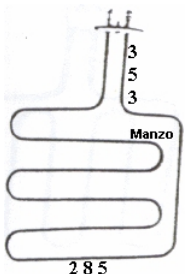

Codice: 450400.00BP

**RESISTENZA GRILL 1300W**

Codice: 450399.00ZA

**RESISTENZA GRILL 2000W**

Codice: 450397.00ZA

**RESISTENZA FORNO INFERIORE 1250W**

Codice: 450301.00FK

**RESISTENZA FORNO INFERIORE 1300W STAFFA LARGA 37.8 GAMBI 5.3 CM.**