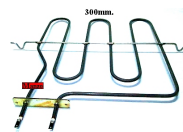

Codice: 450221.00ME

**RESISTENZA GRILL  
2700W 470X338  
ORIGINALE**

Codice: 450220.03ME

**RESISTENZA FORNO  
INFERIORE 1200W**

Codice: 450218.03ME

**RESISTENZA FORNO  
2200W 300X340  
ORIGINALE**

Codice: 450217.03ME