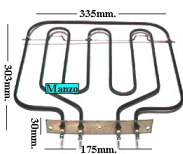

**RESISTENZA FORNO
DOPPIA
1100+1500W SU
ORDINAZIONE**

Codice: 450762.00EL

**RESISTENZA FORNO
700+2000W 303X33**

Codice: 450405.00BP

**RESISTENZA FORNO
1200+1200W**

Codice: 450401.00BP

**RESISTENZA FORNO
2250W/230W+556W/
128V**

Codice: 450300.03FK

**RESISTENZA FORNO
SUPERIORE DOPPIA
1200+1400W 220V**

Codice: 450255.00CY

**RESISTENZA
SUPERIORE FORNO
W1400 + 1200**

Codice: 450254.00VE

**RESISTENZA FORNO
SUPERIORE
1100+1100W
340X320**

Codice: 450252.00BK

**RESISTENZA FORNO
SUP. 110+1200W
334X350**

Codice: 450250.00BK

**RESISTENZA FORNO
1000+1200W**

Codice: 450240.00ME

**RESISTENZA FORNO
2250+556W
ORIGINALE**

Codice: 450219.03ME

**RESISTENZA FORNO
DOPPIA
1400+1400W SU
ORDINAZIONE**

Codice: 450211.00ME

**RESISTENZA FORNO
DOPPIA
1000+1200W**

Codice: 450210.03ME

SINGOLA

**RESISTENZA FORNO
INFERIORE 1000W
325X363**

Codice: 453931.00ZA

**RESISTENZA FORNO
INFERIORE 1000W
370X430 GAMBI
LUNGHI**

Codice: 453930.00ZA