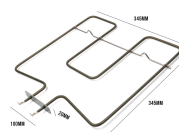

**RESISTENZA FORNO
INFERIORE 1150W
GAMBI 30MM**

Codice: 451458.00IG

**RESISTENZA FORNO
INFERIORE 1400W**

Codice: 451457.00IG

**RESISTENZA FORNO
INFERIORE 1150W
IKEA 346XL346**

Codice: 451456.00IG

**RESISTENZA FORNO
1100W 3338X348**

Codice: 451453.00IG

**RESISTENZA FORNO
INFEIORE 1150W**

Codice: 451451.00IG

**RESISTENZA FORNO
INFERIORE 1200W**

Codice: 451440.00IG

**RESISTENZA FORNO
INFERIORE 1200W**

Codice: 451362.00HL

**RESISTENZA FORNO
INFERIORE 1500W**

Codice: 451360.00HL

**RESISTENZA GRILL
2000W 530X295**

Codice: 451248.03GG

**RESISTENZA FORNO
INFERIORE 1400W
385X16/44
ORIGINALE
PIASTRINA 7MM**

Codice: 451247.03GG

**RESISTENZA GRILL
1350W 155X295
ORIG**

Codice: 451246.03GG

**RESISTENZA FORNO
INFERIORE 1300W
345X345 ORIGINALE**

Codice: 451245.03GG

**RESISTENZA GRILL
2000W 530X295**

Codice: 451242.03GG

**RESISTENZA FORNO
SUPERIORE 900W**

Codice: 451241.00GG

**RESISTENZA GRILL
1000W SU
ORDINAZIONE**

Codice: 451239.00GG

**RESISTENZA FORNO
INFERIORE 1100W
CM 34.50X34.50**

Codice: 451127.00CY

**RESISTENZA FORNO
INFERIORE CANDY
1420W 345X345MM**

Codice: 451125.00CY

**RESISTENZA FORNO
INFERIORE 1300W**

Codice: 451124.00CY