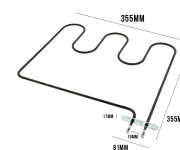

RESISTENZA GRILL 1800W

Codice: 453873.00ZA

RESISTENZA FORNO INFERIORE 1000W

Codice: 453872.00ZA