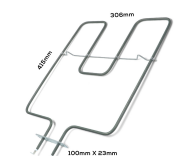

**RESISTENZA FORNO
INFERIORE CANDY
1420W 345X345MM**

Codice: 451125.00CY

**RESISTENZA FORNO
INFERIORE 1300W**

Codice: 451124.00CY