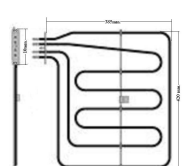

**RESISTENZA FORNO DOPPIA 825+1740W 370X38.2**

Codice: 453124.00SM

**RESISTENZA FORNO DOPPIA 800+1800W**

Codice: 453120.00SM

**RESISTENZA FORNO DOPPIA 1050+2800W 372X543**

Codice: 453118.00SM

**RESISTENZA FORNO DOPPIA 800+2000W - AU390XL424 INT56/24 TRAV436**