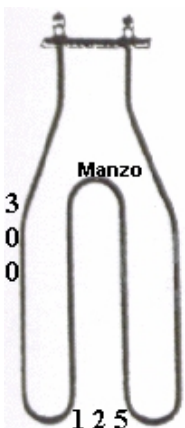

RESISTENZA FORNO INFERIORE 1200W 285X390

Codice: 452450.00ON

RESISTENZA FORNO INFERIORE 1400W 393X331

Codice: 452445.00ON

RESISTENZA FORNO SUPERIORE 1600W

Codice: 452443.00ON

RESISTENZA FORNO INFERIORE 1400W FLANGIA 70X22MM - INTERASSE 56MM.

Codice: 452441.00ON

RESISTENZA FORNO SUPERIORE 1200W

Codice: 452440.00ON

RESISTENZA GRILL 1800W

Codice: 452398.00OL

RESISTENZA FORNO SUPERIORE 1500W

Codice: 452040.00MC

RESISTENZA GRILL 900W 358X106

Codice: 451999.00LO

RESISTENZA FORNO INFERIORE 1650W 375X312

Codice: 451998.00LO

RESISTENZA GRILL 1500W - 358X194 - STAFFA 100X22MM

Codice: 451996.00LO

RESISTENZA FORNO INFERIORE 1200W 185X350

Codice: 451992.00LO

RESISTENZA FORNO INFERIORE 1900W

Codice: 451991.00LO

RESISTENZA GRILL 1200W 274X122

Codice: 451839.00L3

RESISTENZA FORNO INFERIORE 1200W

Codice: 451800.00L3

RESISTENZA GRILL 2000W MAXIFORNO SU ORDINAZIONE

Codice: 451601.00IL

RESISTENZA FORNO INFERIORE 1400W 348X339

Codice: 451520.00IN