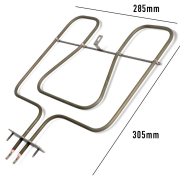

RESISTENZA FORNO INFERIORE 1650W
305X285 STAFFA
100X24

Codice: 453926.00ZA