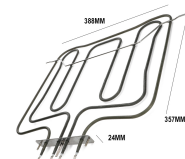

RESISTENZA FORNO DOPPIA 800+2000W - AU390XL424 INT56/24 TRAV436

Codice: 453115.00SM

RESISTENZA FORNO DOPPIA 1000+1700W 390X370

Codice: 453113.00SM