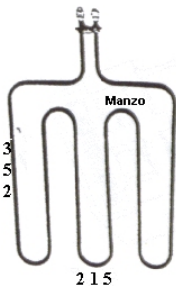

RESISTENZA FORNO INFERIORE 1650W 305X285 STAFFA 100X24

Codice: 453926.00ZA

RESISTENZA FORNO INFERIORE 1000W 370X300

Codice: 453924.00ZA

RESISTENZA FORNO INFERIORE 1000W GAMBI LUNGI

Codice: 453922.00ZA

RESISTENZA FORNO INFERIORE 1000W 350X350

Codice: 453920.00ZA

RESISTENZA GRILL 1200W

Codice: 453919.00ZA

RESISTENZA GRILL 1800W

Codice: 453918.00ZA

RESISTENZA GRILL 1800W

Codice: 453916.00ZA

RESISTENZA FORNO 1500W

Codice: 453887.00ZA

RESISTENZA FORNO SUP.1200W

Codice: 453882.00ZA

RESISTENZA FORNO SUP.1200W

Codice: 453881.00ZA

RESISTENZA GRILL 2000W

Codice: 453879.00ZA

RESISTENZA GRILL 2000W

Codice: 453878.00ZA

RESISTENZA GRILL 1800W

Codice: 453873.00ZA

RESISTENZA FORNO INFERIORE 1000W

Codice: 453872.00ZA