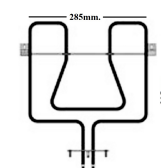

**RESISTENZA FORNO
INFERIORE
373X328MM -
STAFFA 7X1.5 -
1000W**

Codice: 453929.00ZA

**RESISTENZA FORNO
INFERIORE 1650W
305X285 STAFFA
100X24**

Codice: 453927.00ZA