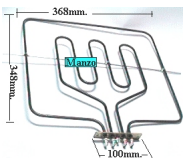

ELIMINATO

Codice: 451995.00AV

RESISTENZA FORNO DOPPIA 650+1400W

Codice: 451521.00IN

RESISTENZA FORNO DOPPIA 900+1600W 380X366 INTER. 100/50

Codice: 451464.03IG

RESISTENZA FORNO DOPPIA 900+1600W 380X366

Codice: 451455.00IG

RESISTENZA FORNO DOPPIA 900+1400W

Codice: 451454.00IG

RESISTENZA FORNO 900W + 2000W DOPPIA

Codice: 451445.00IG

RESISTENZA FORNO DOPPIA 1200+1500W

Codice: 451441.00IG

RESISTENZA FORNO DOPPIA 900+2400W

Codice: 451438.00IG

RESISTENZA FORNO DOPPIA 600+800W CM26.4X33.50

Codice: 451160.00GB

RESISTENZA FORNO DOPPIA 1010W+1010W 385X398 STAFFA 100MM

Codice: 451126.03CY

RESISTENZA FORNO INFERIORE 1050W-230V + 450W-98V

Codice: 451122.00CY

RESISTENZA FORNO DOPPIA 1200/1500W ORIG

Codice: 451121.00GF

RESISTENZA FORNO DOPPIA 1300W+1500W 365X375 STAFFA 105X23MM

Codice: 451105.00SI

RESISTENZA FORNO 220V 850W+650W DOPPIA

Codice: 451103.00BO

RESISTENZA FORNO DOPPIA 1300+1500W

Codice: 451102.00BO

RESISTENZA FORNO SUPERIORE 1300+1500W 370X370

Codice: 451101.00SI

RESISTENZA FORNO DOPPIA 900+1800W

Codice: 450767.00EL

RESISTENZA FORNO DOPPIA 800+1000W

Codice: 450761.00EL