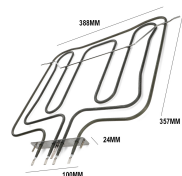

RESISTENZA FORNO DOPPIA 950+2000W

Codice: 453355.00TG

RESISTENZA FORNO DOPPIA 1500+1700W

Codice: 453300.00AV

RESISTENZA FORNO DOPPIA 1050+2000W MAXI

Codice: 453166.00SR

RESISTENZA FORNO DOPPIA 1050+2000W MAXI ORIG

Codice: 453165.00SR

RESISTENZA FORNO 750+1500W

Codice: 453161.00SR

RESISTENZA FORNO DOPPIA 800+1800W A/LATERA

Codice: 453131.00NA

RESISTENZA FORNO DOPPIA 825+1740W 370X38.2

Codice: 453124.00SM

RESISTENZA FORNO DOPPIA 800+1800W

Codice: 453120.00SM

RESISTENZA FORNO DOPPIA 1050+2800W 372X543

Codice: 453118.00SM

RESISTENZA FORNO DOPPIA 800+2000W - AU390XL424 INT56/24 TRAV436

Codice: 453115.00SM

RESISTENZA FORNO DOPPIA 1000+1700W 390X370

Codice: 453113.00SM

RESISTENZA FORNO DOPPIA 1000+1700W 385X390

Codice: 453111.00SM

RESISTENZA FORNO DOPPIA 800+1000W

Codice: 453081.00SV

RESISTENZA FORNO DOPPIA 1200+1400W

Codice: 452720.00SM

RESISTENZA FORNO DOPPIA 1400+2000W

Codice: 452446.00ON

RESISTENZA FORNO DOPPIA 800+1100W

Codice: 452444.00ON

RESISTENZA FORNO 1500+1800W

Codice: 452363.00OL

RESISTENZA FORNO 900/1500W STAFFA/DIRITTA ELIMINATO

Codice: 451995.00AV

RESISTENZA FORNO 1000+2000W MAXI

Codice: 451993.00LO