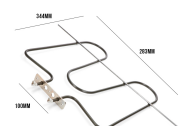

**RESISTENZA GRILL
1800W**

Codice: 453873.00ZA

**RESISTENZA FORNO
INFERIORE 1000W**

Codice: 453872.00ZA

**RESISTENZA FORNO
INFERIORE 1800W**

Codice: 453842.00ZA

**RESISTENZA FORNO
BARRA CM39
MODIFICATA**

Codice: 453839.00ZA

**RESISTENZA GRILL
1400W**

Codice: 453401.00NA

**RESISTENZA GRILL
1800W**

Codice: 453400.00TG

**RESISTENZA GRILL
2000W**

Codice: 453397.00TG

**RESISTENZA FORNO
1400W 350X350
STAFFA 70X20**

Codice: 453366.00TG

**RESISTENZA FORNO
INFERIORE 1300W**

Codice: 453360.00TG

**RESISTENZA FORNO
INFERIORE 1300W**

Codice: 453359.00TG

**RESISTENZA FORNO
INFER 1800W
STORTA**

Codice: 453356.00TG

**RESISTENZA FORNO
INFERIORE 1800W
290X318 ST.100MM**

Codice: 453353.00TG

**RESISTENZA FORNO
INFERIORE 1400W
206X395 ST.70MM.**

Codice: 453352.00GG

**RESISTENZA FORNO
INF 1750W MAX**

Codice: 453164.00SR

**RESISTENZA FORNO
INFERIORE 1400W**

Codice: 453163.00SR

**RESISTENZA FORNO
INFERIORE 1500W**

Codice: 453162.00SR

**RESISTENZA FORNO
INFERIORE 1500W**

Codice: 453160.00SR

**RESISTENZA FORNO
INFERIORE 1000W
330X320**

Codice: 453135.00NA

**RESISTENZA FORNO
INFERIORE 1200W
330X390**

Codice: 453132.00NA