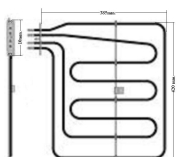

Codice: 453129.00NA

RESISTENZA FORNO DOPPIA 825+1740W 370X38.2

Codice: 453124.00SM

RESISTENZA FORNO DOPPIA 800+1800W

Codice: 453120.00SM

RESISTENZA FORNO DOPPIA 1050+2800W 372X543

Codice: 453118.00SM

RESISTENZA FORNO DOPPIA 800+2000W - AU390XL424 INT56/24 TRAV436