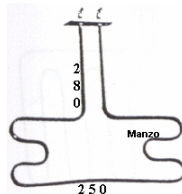

Codice: 450400.00BP

**RESISTENZA GRILL 1300W**

Codice: 450399.00ZA

**RESISTENZA GRILL 2000W**

Codice: 450397.00ZA

**RESISTENZA FORNO INFERIORE 1250W**

Codice: 450301.00FK

**RESISTENZA FORNO INFERIORE 1300W STAFFA LARGA 37.8 GAMBI 5.3 CM.**