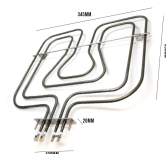

# DOPPIA

**RESISTENZA FORNO SUPERIORE 800+1650W 345X340**

Codice: 453928.00ZA

**RESISTENZA FORNO DOPPIA 1000+1700W 425X355**

Codice: 453925.03ZA

**RESISTENZA FORNO 800+1750W**

Codice: 453923.00ZA

**RESISTENZA FORNO DOPPIA 800+1650W 345X335**