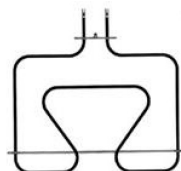

RESISTENZA FORNO SUP. 1200W

Codice: 453881.00ZA

RESISTENZA GRILL 2000W

Codice: 453879.00ZA

RESISTENZA GRILL 2000W

Codice: 453878.00ZA

**RESISTENZA GRILL
1500W 250X290
STAFFA LATERA**

Codice: 453128.00NA