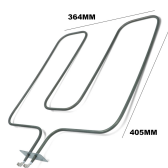

RESISTENZA FORNO INFERIORE 1300W

Codice: 450400.00BP

RESISTENZA GRILL 2000W

Codice: 450397.00ZA

RESISTENZA FORNO INFERIORE 1250W

Codice: 450301.00FK

RESISTENZA FORNO INFERIORE 1100W CON CONTENITORE SEKOM/MIDEA

Codice: 450270.03MD

RESISTENZA FORNO 1100W 340X312 (STAFFA 10X2)

Codice: 450258.00BK

RESISTENZA FORNO 1100W 297X402 (STAFFA 75X30)

Codice: 450257.00BK

RESISTENZA FORNO INFERIORE 1100W 220V

Codice: 450256.00CY

RESISTENZA FORNO 1200W 364X405 STAFFA 75X30

Codice: 450253.03BK

RESISTENZA FORNO 1100W 335X320

Codice: 450251.00BK

RESISTENZA GRILL 1800W

Codice: 450238.00ME

RESISTENZA GRILL 2250W ORIGINALE

Codice: 450223.03ME

RESISTENZA FORNO SUPERIORE 1500W 345X355/425

Codice: 450222.00IG

RESISTENZA FORNO INFERIORE 1150W 220V 325X410

Codice: 450221.00ME

RESISTENZA GRILL 2700W 470X338 ORIGINALE

Codice: 450220.03ME

RESISTENZA FORNO INFERIORE 1200W ORIGINALE

Codice: 450218.03ME

RESISTENZA FORNO 2200W 300X340 ORIGINALE

Codice: 450217.03ME

RESISTENZA FORNO 1200W 377X307

Codice: 450216.01ME