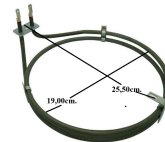

Codice: 453854.00ZA

**RESISTENZA
CIRCOLARE FORNO
VENTILATO 2000W Ø
200MM**

Codice: 453853.00ZA

**RESISTENZA FORNO
VENTILATO 2000W**

Codice: 453849.00ZA

**RESISTENZA FORNO
VENTILATO 2000W
STAFFA 47X23**

Codice: 453845.00ZA