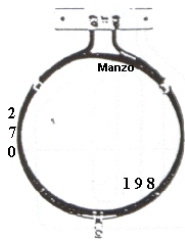

RESISTENZA FORNO VENTILATO 2500W

Codice: 450209.00ME

RESISTENZA FORNO VENTILATO 2500W

Codice: 450207.00ME

RESISTENZA FORNO VENTILATO 2300W Ø 192MM

Codice: 450102.00AV

DOPPIA

RESISTENZA FORNO SUPERIORE 800+1650W 345X340

Codice: 453928.00ZA

RESISTENZA FORNO DOPPIA 1000+1700W 425X355

Codice: 453925.03ZA

RESISTENZA FORNO DOPP. 800+1750W

Codice: 453923.00ZA

RESISTENZA FORNO DOPPIA 800+1650W 345X335

Codice: 453921.00ZA

RESISTENZA FORNO DOPPIA 800+1800W

Codice: 453877.00ZA

RESISTENZA FORNO DOPPIA 1200+1800W

Codice: 453875.00ZA

RESISTENZA FORNO DOPPIA 1200+1800W

Codice: 453874.00ZA

RESISTENZA FORNO DOPPIA 800+1700W

Codice: 453848.00ZA

RESISTENZA FORNO DOPPIA 1000+1200W

Codice: 453846.00ZA

RESISTENZA FORNO DOPPIA 700+1800W (365X360)

Codice: 453364.00TG

RESISTENZA FORNO DOPPIA 1000+1200W

Codice: 453361.00TG

RESISTENZA FORNO DOPPIA 1200+1800W

Codice: 453358.00TG