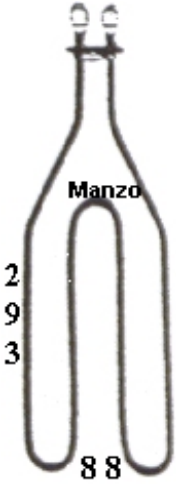

Codice: 453924.00ZA

**RESISTENZA FORNO INFERIORE 1000W GAMBI LUNGI**

Codice: 453922.00ZA

**RESISTENZA FORNO INFERIORE 1000W 350X350**

Codice: 453920.00ZA

**RESISTENZA GRILL 1200W**

Codice: 453919.00ZA

**RESISTENZA GRILL 1800W**