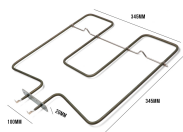

RESISTENZA FORNO INFERIORE 1150W GAMBI 50MM

Codice: 451460.00IG

RESISTENZA FORNO INFERIORE 1150W (346X346MM) FLANGIA 70MM

Codice: 451459.00IG

RESISTENZA FORNO INFERIORE 1150W GAMBI 30MM

Codice: 451458.00IG

RESISTENZA FORNO INFERIORE 1400W

Codice: 451457.00IG

RESISTENZA FORNO INFERIORE 1150W IKEA 346XL346

Codice: 451456.00IG

RESISTENZA FORNO 1100W 3338X348

Codice: 451453.00IG

RESISTENZA FORNO INFEIORE 1150W

Codice: 451451.00IG

RESISTENZA FORNO INFERIORE 1200W

Codice: 451440.00IG

RESISTENZA FORNO INFERIORE 1200W

Codice: 451362.00HL

RESISTENZA FORNO INFERIORE 1500W

Codice: 451360.00HL

RESISTENZA GRILL 1350W 155X295 ORIG

Codice: 451246.03GG

RESISTENZA FORNO INFERIORE 1300W 345X345 ORIGINALE

Codice: 451245.03GG

RESISTENZA FORNO SUPERIORE 900W

Codice: 451241.00GG

RESISTENZA GRILL 1000W

Codice: 451239.00GG

RESISTENZA FORNO INFERIORE CANDY 1420W 345X345MM

Codice: 451125.00CY

RESISTENZA FORNO INFERIORE 1300W

Codice: 451124.00CY

RESISTENZA GRILL 2000W

Codice: 451123.00CY

RESISTENZA FORNO INFERIORE 1300W

Codice: 451120.00GF