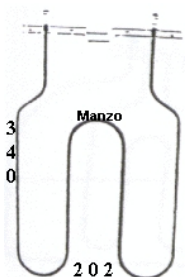

RESISTENZA FORNO INFERIORE 1000W

Codice: 451080.00GF

RESISTENZA FORNO INFERIORE 1400W

Codice: 450764.00EL

RESISTENZA GRILL 1500W

Codice: 450638.00SO

RESISTENZA FORNO INFERIORE 1800W

Codice: 450603.00CY

RESISTENZA FORNO INFERIORE 1500W

Codice: 450601.00SO

RESISTENZA FORNO INFERIORE 1500W

Codice: 450600.00SO

RESISTENZA FORNO 2000W

Codice: 450404.00BP

RESISTENZA FORNO 1200W

Codice: 450402.00ZA

RESISTENZA FORNO INFERIORE 1300W

Codice: 450400.00BP

RESISTENZA GRILL 1300W

Codice: 450399.00ZA

RESISTENZA GRILL 2000W

Codice: 450397.00ZA

RESISTENZA FORNO INFERIORE 1250W

Codice: 450301.00FK

RESISTENZA FORNO INFERIORE 1300W STAFFA LARGA 37.8 GAMBI 5.3 CM.

Codice: 450280.03DL

RESISTENZA FORNO INFERIORE 1100W CON CONTENITORE SEKOM/MIDEA

Codice: 450270.03MD

RESISTENZA FORNO 1100W 340X312 (STAFFA 10X2)

Codice: 450258.00BK

RESISTENZA FORNO 1100W 297X402 (STAFFA 75X30)

Codice: 450257.00BK

RESISTENZA FORNO INFERIORE 1100W 220V

Codice: 450256.00CY

RESISTENZA FORNO 1200W 364X405 STAFFA 75X30

Codice: 450253.03BK