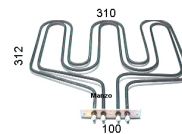

RESISTENZA FORNO SUPERIORE 1300+1500W 370X370

Codice: 451101.00SI

RESISTENZA FORNO DOPPIA 900+1800W

Codice: 450767.00EL