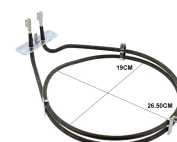

**RESISTENZA FORNO VENTILATO 2050W**

Codice: 450403.00BP

**RESISTENZA FORNO VENTILATO 2400W Ø 193MM**

Codice: 450225.00ME

**RESISTENZA FORNO VENTILATO 1600W Ø 193 GAMBI LUNGI STAFFA 22X70MM**

Codice: 450224.03ME