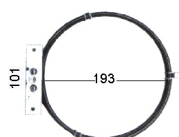

RESISTENZA FORNO VENTILATO 2050W

Codice: 450403.00BP