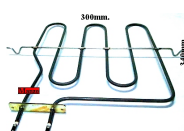

RESISTENZA FORNO INFERIORE 1300W

Codice: 450400.00BP

RESISTENZA GRILL 2000W

Codice: 450397.00ZA

RESISTENZA FORNO INFERIORE 1250W

Codice: 450301.00FK

RESISTENZA FORNO INFERIORE 1100W CON CONTENITORE SEKOM/MIDEA

Codice: 450270.03MD

RESISTENZA FORNO 1100W 340X312 (STAFFA 10X2)

Codice: 450258.00BK

RESISTENZA FORNO 1100W 297X402 (STAFFA 75X30)

Codice: 450257.00BK

RESISTENZA FORNO INFERIORE 1100W 220V

Codice: 450256.00CY

RESISTENZA FORNO 1200W 364X405 STAFFA 75X30

Codice: 450253.03BK

RESISTENZA FORNO 1100W 335X320

Codice: 450251.00BK

RESISTENZA GRILL 1800W

Codice: 450238.00ME

RESISTENZA GRILL 2250W ORIGINALE

Codice: 450223.03ME

RESISTENZA FORNO SUPERIORE 1500W 345X355/425

Codice: 450222.00IG

RESISTENZA FORNO INFERIORE 1150W 220V 325X410

Codice: 450221.00ME

RESISTENZA GRILL 2700W 470X338 ORIGINALE

Codice: 450220.03ME

RESISTENZA FORNO INFERIORE 1200W ORIGINALE

Codice: 450218.03ME

RESISTENZA FORNO 2200W 300X340 ORIGINALE

Codice: 450217.03ME

RESISTENZA FORNO 1200W 377X307

Codice: 450216.01ME