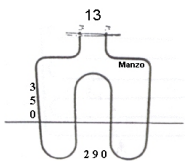

RESISTENZA FORNO INFERIORE1800W

Codice: 453842.00ZA

RESISTENZA FORNO BARRA CM39 MODIFICATA

Codice: 453839.00ZA

RESISTENZA GRILL 1400W

Codice: 453401.00NA

RESISTENZA GRILL 1800W

Codice: 453400.00TG

RESISTENZA GRILL 2000W

Codice: 453397.00TG

RESISTENZA FORNO 1400W 350X350 STAFFA 70X20

Codice: 453366.00TG

RESISTENZA FORNO INFERIORE1300W

Codice: 453360.00TG

RESISTENZA FORNO INFERIORE1300W

Codice: 453359.00TG

RESISTENZA FORNO INFER 1800W STORTA

Codice: 453356.00TG

RESISTENZA FORNO INFERIORE 1800W 290X318 ST.100MM

Codice: 453353.00TG

RESISTENZA FORNO INFERIORE 1400W 206X395 ST.70MM.

Codice: 453352.00GG

RESISTENZA FORNO INF 1750W MAX

Codice: 453164.00SR

RESISTENZA FORNO INFERIORE 1400W

Codice: 453163.00SR

RESISTENZA FORNO INFERIORE1500W

Codice: 453162.00SR

RESISTENZA FORNO INFERIORE1500W

Codice: 453160.00SR

RESISTENZA FORNO INFERIORE1000W 330X320

Codice: 453135.00NA

RESISTENZA FORNO INFERIORE800W 280X340 ST70X10

Codice: 453133.00NA

RESISTENZA FORNO INFERIORE1200W 330X390

Codice: 453132.00NA

RESISTENZA FORNO 1400W 460X350 STAF.70X10 DA SU ORDINAZIONE

Codice: 453130.00NA

RESISTENZA GRILL 1500W 250X290 STAFFA LATERA

Codice: 453128.00NA