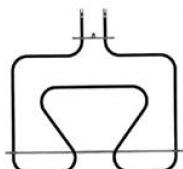

**RESISTENZA FORNO
INFERIORE 800W
280X340 ST70X10**

Codice: 453133.00NA

**RESISTENZA FORNO
1400W 460X350
STAF.70X10 DA SU
ORDINAZIONE**

Codice: 453130.00NA

**RESISTENZA GRILL
1500W 250X290
STAFFA LATERA**

Codice: 453128.00NA

**RESISTENZA FORNO
INF 1750W 390X330
STAF.100X23**

Codice: 453127.00NA

**RESISTENZA FORNO
INF 1200W**

Codice: 453126.00NA

**RESISTENZA GRILL
1800W**

Codice: 453125.00SM

**RESISTENZA FORNO
INF 1350W**

Codice: 453122.03SM

**RESISTENZA FORNO
DOPPIA 1050+700W
INFERIORE 387X517**

Codice: 453119.00SM

**RESISTENZA FORNO
INFERIORE 1200W**

Codice: 453117.00SM

**RESISTENZA FORNO
INFERIORE 2000W
364X324**

Codice: 453114.00SM

**RESISTENZA GRILL
1700W 357X330
ORIGINALE**

Codice: 453112.03SM

**RESISTENZA FORNO
INFERIORE 1500W
MAXI**

Codice: 453086.00SV

**RESISTENZA GRILL
1800W**

Codice: 453085.00SV

**RESISTENZA FORNO
INFERIORE 1200W**

Codice: 453083.00SV

**RESISTENZA FORNO
INFERIORE 1800W
348X38**

Codice: 452721.00SM

**RESISTENZA FORNO
INFERIORE 1250W
381X326**

Codice: 452701.00SE

**RESISTENZA GRILL
1800W 318X204**

Codice: 452479.000N