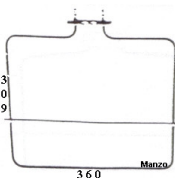

RESISTENZA FORNO SUP. 1200W

Codice: 453882.00ZA