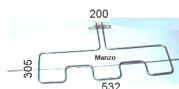

**RESISTENZA FORNO
INFERIORE 1150W
GAMBI 30MM**

Codice: 451458.00IG

**RESISTENZA FORNO
INFERIORE 1400W**

Codice: 451457.00IG

**RESISTENZA FORNO
INFERIORE 1150W
IKEA 346XL346**

Codice: 451456.00IG

**RESISTENZA FORNO
1100W 3338X348**

Codice: 451453.00IG

**RESISTENZA FORNO
INFEIORE 1150W**

Codice: 451451.00IG

**RESISTENZA FORNO
INFERIORE 1200W**

Codice: 451440.00IG

**RESISTENZA FORNO
INFERIORE 1200W**

Codice: 451362.00HL

**RESISTENZA FORNO
INFERIORE 1500W**

Codice: 451360.00HL

**RESISTENZA GRILL
2000W 530X295**

Codice: 451248.03GG

**RESISTENZA FORNO
INFERIORE 1400W
385X16/44
ORIGINALE
PIASTRINA 7MM**

Codice: 451247.03GG

**RESISTENZA GRILL
1350W 155X295
ORIG**

Codice: 451246.03GG

**RESISTENZA FORNO
INFERIORE 1300W
345X345 ORIGINALE**

Codice: 451245.03GG

**RESISTENZA GRILL
2000W 530X295**

Codice: 451242.03GG

**RESISTENZA FORNO
SUPERIORE 900W**

Codice: 451241.00GG

**RESISTENZA GRILL
1000W SU
ORDINAZIONE**

Codice: 451239.00GG

**RESISTENZA FORNO
INFERIORE 1100W
CM 34.50X34.50**

Codice: 451127.00CY

**RESISTENZA FORNO
INFERIORE CANDY
1420W 345X345MM**

Codice: 451125.00CY

**RESISTENZA FORNO
INFERIORE 1300W**

Codice: 451124.00CY