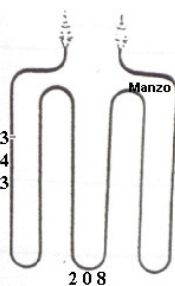

RESISTENZA GRILL 2000W

Codice: 453879.00ZA