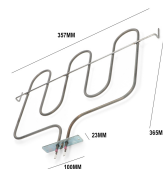

**RESISTENZA GRILL 1000W**

Codice: 451239.00GG

**RESISTENZA FORNO INFERIORE CANDY 1420W 345X345MM**

Codice: 451125.00CY

**RESISTENZA FORNO INFERIORE 1300W**

Codice: 451124.00CY

**RESISTENZA GRILL 2000W**

Codice: 451123.00CY