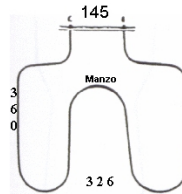

RESISTENZA GRILL 1200W 274X122

Codice: 451839.00L3

RESISTENZA FORNO INFERIORE 1200W

Codice: 451800.00L3