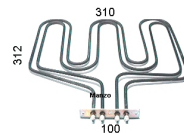

**RESISTENZA FORNO
SUPERIORE
1300+1500W
370X370**

Codice: 451101.00SI

**RESISTENZA FORNO
DOPPIA 900+1800W**

Codice: 450767.00EL