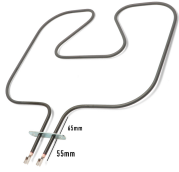

RESISTENZA FORNO INFERIORE 1650W 305X285 STAFFA 100X24

Codice: 453926.00ZA

RESISTENZA FORNO INFERIORE 1000W 370X300

Codice: 453924.00ZA

RESISTENZA FORNO INFERIORE 1000W GAMBI LUNGI

Codice: 453922.00ZA

RESISTENZA FORNO INFERIORE 1000W 350X350

Codice: 453920.00ZA

RESISTENZA GRILL 1200W

Codice: 453919.00ZA

RESISTENZA GRILL 1800W

Codice: 453918.00ZA

RESISTENZA GRILL 1800W

Codice: 453916.00ZA

RESISTENZA FORNO 1500W

Codice: 453887.00ZA

RESISTENZA FORNO SUP.1200W

Codice: 453882.00ZA

RESISTENZA FORNO SUP.1200W

Codice: 453881.00ZA

RESISTENZA GRILL 2000W

Codice: 453879.00ZA

RESISTENZA GRILL 2000W

Codice: 453878.00ZA

RESISTENZA GRILL 1800W

Codice: 453873.00ZA

RESISTENZA FORNO INFERIORE 1000W

Codice: 453872.00ZA