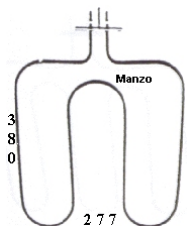

Codice: 453401.00NA

**RESISTENZA GRILL  
1800W**

Codice: 453400.00TG

**RESISTENZA GRILL  
2000W**

Codice: 453397.00TG

**RESISTENZA FORNO  
1400W 350X350  
STAFFA 70X20**

Codice: 453366.00TG

**RESISTENZA FORNO  
INFERIORE 1300W**