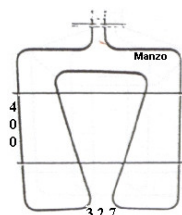

**RESISTENZA FORNO
INFERIORE 1500W
MAXI**

Codice: 453086.00SV

**RESISTENZA GRILL
1800W**

Codice: 453085.00SV

**RESISTENZA FORNO
INFERIORE 1800W
348X38**

Codice: 452721.00SM

**RESISTENZA FORNO
INFERIORE 1250W
381X326**