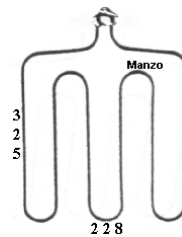

Codice: 453924.00ZA

**RESISTENZA FORNO  
INFERIORE 1000W**  
GAMBI LUNGHI

Codice: 453922.00ZA

**RESISTENZA FORNO  
INFERIORE 1000W**  
350X350

Codice: 453920.00ZA

**RESISTENZA GRILL**  
1200W

Codice: 453919.00ZA