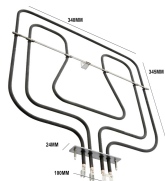

RESISTENZA FORNO VENTILATO 2500W

Codice: 450209.00ME

RESISTENZA FORNO VENTILATO 2500W

Codice: 450207.00ME

RESISTENZA FORNO VENTILATO 2300W Ø 192MM

Codice: 450102.00AV

DOPPIA

RESISTENZA FORNO SUPERIORE 800+1650W 345X340

Codice: 453928.00ZA

RESISTENZA FORNO DOPPIA 1000+1700W 425X355

Codice: 453925.03ZA

RESISTENZA FORNO DOPP. 800+1750W

Codice: 453923.00ZA

RESISTENZA FORNO DOPPIA 800+1650W 345X335

Codice: 453921.00ZA

RESISTENZA FORNO DOPPIA 800+1800W

Codice: 453877.00ZA

RESISTENZA FORNO DOPPIA 1200+1800W

Codice: 453875.00ZA

RESISTENZA FORNO DOPPIA 1200+1800W

Codice: 453874.00ZA

RESISTENZA FORNO DOPPIA 800+1700W

Codice: 453848.00ZA

RESISTENZA FORNO DOPPIA 1000+1200W

Codice: 453846.00ZA

RESISTENZA FORNO DOPPIA 700+1800W (365X360)

Codice: 453364.00TG

RESISTENZA FORNO DOPPIA 1000+1200W

Codice: 453361.00TG

RESISTENZA FORNO DOPPIA 1200+1800W

Codice: 453358.00TG