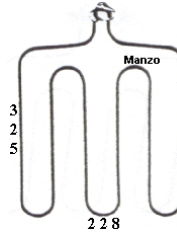

Codice: 453924.00ZA

**RESISTENZA FORNO INFERIORE 1000W GAMBI LUNGI**

Codice: 453922.00ZA

**RESISTENZA FORNO INFERIORE 1000W 350X350**

Codice: 453920.00ZA

**RESISTENZA GRILL 1200W**

Codice: 453919.00ZA

**RESISTENZA GRILL 1800W**