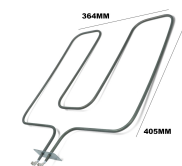

RESISTENZA FORNO INFERIORE 1100W 220V

Codice: 450256.00CY

RESISTENZA FORNO 1200W 364X405 STAFFA 75X30

Codice: 450253.03BK