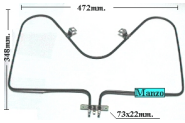

Codice: 453872.00ZA

**RESISTENZA FORNO INFERIORE1800W**

Codice: 453842.00ZA

**RESISTENZA FORNO BARRA CM39 MODIFICATA**

Codice: 453839.00ZA

**RESISTENZA GRILL 1400W**

Codice: 453401.00NA

**RESISTENZA GRILL 1800W**