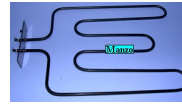

**RESISTENZA GRILL
1000W**

Codice: 451118.00GF

**RESISTENZA FORNO
1550W 370X254
OFFERTA**

Codice: 451117.00CY