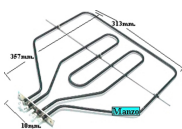

RESISTENZA FORNO DOPPIA 950+2000W

Codice: 453355.00TG

RESISTENZA FORNO DOPPIA 1500+1700W

Codice: 453300.00AV

RESISTENZA FORNO DOPPIA 1050+2000W MAXI

Codice: 453166.00SR

RESISTENZA FORNO DOPPIA 1050+2000W MAXI ORIG

Codice: 453165.00SR

RESISTENZA FORNO 750+1500W

Codice: 453161.00SR

RESISTENZA FORNO DOPPIA 800+1800W A/LATERA

Codice: 453131.00NA

RESISTENZA FORNO 1600+800W 382X332

Codice: 453129.00NA

RESISTENZA FORNO DOPPIA 825+1740W 370X38.2

Codice: 453124.00SM

RESISTENZA FORNO DOPPIA 800+1800W

Codice: 453120.00SM

RESISTENZA FORNO DOPPIA 1050+2800W 372X543

Codice: 453118.00SM

RESISTENZA FORNO DOPPIA 800+2000W - AU390XL424 INT56/24 TRAV436

Codice: 453115.00SM

RESISTENZA FORNO DOPPIA 1000+1700W 390X370

Codice: 453113.00SM

RESISTENZA FORNO DOPPIA 1000+1700W 385X390

Codice: 453111.00SM

RESISTENZA FORNO DOPPIA 800+1000W

Codice: 453081.00SV

RESISTENZA FORNO DOPPIA 1200+1400W

Codice: 452720.00SM

RESISTENZA FORNO DOPPIA 1400+2000W

Codice: 452446.00ON

RESISTENZA FORNO DOPPIA 800+1100W

Codice: 452444.00ON

RESISTENZA FORNO 1500+1800W

Codice: 452363.00OL

RESISTENZA FORNO 900/1500W STAFFA/DIRITTA

RESISTENZA FORNO 1000+2000W MAXI

Codice: 451993.00LO