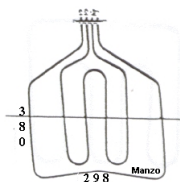

**RESISTENZA FORNO
DOPPIA
1100+1500W SU
ORDINAZIONE**

Codice: 450762.00EL