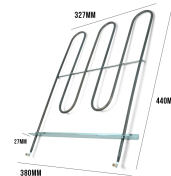

RESISTENZA GRILL 2000W

Codice: 450397.00ZA

RESISTENZA FORNO INFERIORE 1250W

Codice: 450301.00FK