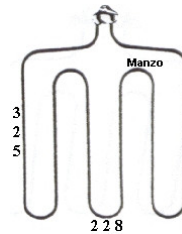

Codice: 453924.00ZA

RESISTENZA FORNO INFERIORE 1000W
350X350 GAMBO LUNGO

Codice: 453922.00ZA

RESISTENZA FORNO INFERIORE. 1000W
350X350 GAMBO CORTO

Codice: 453920.00ZA

RESISTENZA GRILL 1200W

Codice: 453919.00ZA