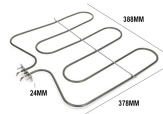

**RESISTENZA FORNO
INF 1200W**

Codice: 453126.00NA

**RESISTENZA FORNO
INF 1350W**

Codice: 453122.03SM