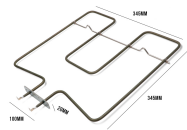

Codice: 451247.03GG

**RESISTENZA GRILL  
1350W 155X295  
ORIG**

Codice: 451246.03GG

**RESISTENZA FORNO  
INFERIORE 1300W  
345X345 ORIGINALE**

Codice: 451245.03GG

**RESISTENZA GRILL  
1000W**

Codice: 451239.00GG