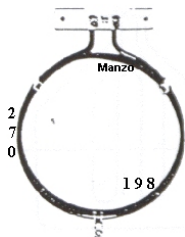

RESISTENZA FORNO VENTILATO 2500W

Codice: 450209.00ME

RESISTENZA FORNO VENTILATO 2500W

Codice: 450207.00ME

RESISTENZA FORNO VENTILATO 2300W Ø 192MM

Codice: 450102.00AV

DOPPIA

RESISTENZA FORNO SUPERIORE 800+1650W 345X340

Codice: 453928.00ZA

RESISTENZA FORNO DOPPIA 1000+1700W 425X355

Codice: 453925.03ZA

RESISTENZA FORNO 800+1750W

Codice: 453923.00ZA

RESISTENZA FORNO DOPPIA 800+1650W 345X335

Codice: 453921.00ZA

RESISTENZA FORNO DOPPIA 800+1800W

Codice: 453877.00ZA

RESISTENZA FORNO DOPPIA 1200+1800W

Codice: 453875.00ZA

RESISTENZA FORNO DOPPIA 1200+1800W

Codice: 453874.00ZA

RESISTENZA FORNO DOPPIA 800+1700W

Codice: 453848.00ZA

RESISTENZA FORNO DOPPIA 1000+1200W

Codice: 453846.00ZA

RESISTENZA FORNO DOPPIA 700+1800W (365X360)

Codice: 453364.00TG

RESISTENZA FORNO DOPPIA 1000+1200W

Codice: 453361.00TG

RESISTENZA FORNO DOPPIA 1200+1800W

Codice: 453358.00TG