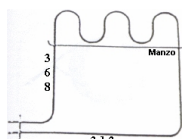

RESISTENZA FORNO 2000W

Codice: 450404.00BP

RESISTENZA FORNO 1200W

Codice: 450402.00ZA