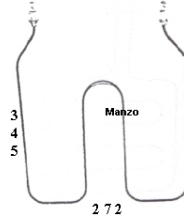

**RESISTENZA FORNO
1500W 377X307**

Codice: 450216.00ME

**RESISTENZA FORNO
INFERIORE 1200W**

Codice: 450205.00ME