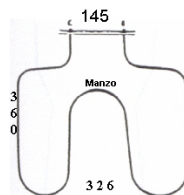

RESISTENZA GRILL 1200W 274X122

Codice: 451839.00L3

RESISTENZA FORNO INFERIORE 1200W

Codice: 451800.00L3