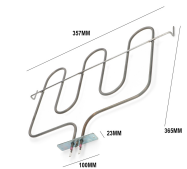

**RESISTENZA GRILL
2000W**

Codice: 451123.00CY