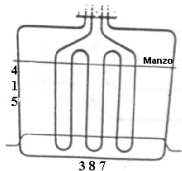

RESISTENZA FORNO DOPPIA 950+2000W

Codice: 453355.00TG

RESISTENZA FORNO DOPPIA 1500+1700W

Codice: 453300.00AV

RESISTENZA FORNO DOPPIA 1050+2000W MAXI

Codice: 453166.00SR

RESISTENZA FORNO DOPPIA 1050+2000W MAXI ORIG

Codice: 453165.00SR

RESISTENZA FORNO 750+1500W

Codice: 453161.00SR

RESISTENZA FORNO DOPPIA 800+1800W A/LATERA

Codice: 453131.00NA

RESISTENZA FORNO DOPPIA 825+1740W 370X38.2

Codice: 453124.00SM

RESISTENZA FORNO DOPPIA 800+1800W

Codice: 453120.00SM

RESISTENZA FORNO DOPPIA 1050+2800W 372X543

Codice: 453118.00SM

RESISTENZA FORNO DOPPIA 800+2000W - AU390XL424 INT56/24 TRAV436

Codice: 453115.00SM

RESISTENZA FORNO DOPPIA 1000+1700W 390X370

Codice: 453113.00SM

RESISTENZA FORNO DOPPIA 1000+1700W 385X390

Codice: 453111.00SM

RESISTENZA FORNO DOPPIA 800+1000W

Codice: 453081.00SV

RESISTENZA FORNO DOPPIA 1200+1400W

Codice: 452720.00SM

RESISTENZA FORNO DOPPIA 1400+2000W

Codice: 452446.00ON

RESISTENZA FORNO DOPPIA 800+1100W

Codice: 452444.00ON

RESISTENZA FORNO 1500+1800W

Codice: 452363.00OL

RESISTENZA FORNO 900/1500W STAFFA/DIRITTA ELIMINATO

Codice: 451995.00AV

RESISTENZA FORNO 1000+2000W MAXI

Codice: 451993.00LO