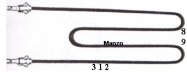

Codice: 451247.03GG

**RESISTENZA GRILL  
1350W 155X295  
ORIG**

Codice: 451246.03GG

**RESISTENZA FORNO  
INFERIORE 1300W  
345X345 ORIGINALE**

Codice: 451245.03GG

**RESISTENZA GRILL  
1000W**

Codice: 451239.00GG