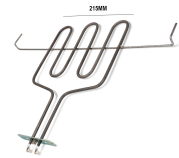

**RESISTENZA FORNO INFERIORE 1300W**

Codice: 451120.00GF

**RESISTENZA GRILL  
1000W**

Codice: 451118.00GF

**RESISTENZA FORNO  
1550W 370X254 SU  
ORDINAZIONE**

Codice: 451117.00CY

**RESISTENZA GRILL  
1500W 310X205**