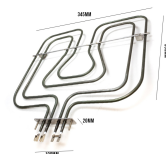

RESISTENZA FORNO DOPP. 800+1750W

Codice: 453923.00ZA

RESISTENZA FORNO DOPPIA 800+1650W 345X335

Codice: 453921.00ZA