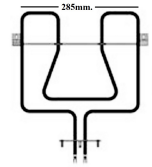

**RESISTENZA FORNO
INFERIORE 1650W**
305X285 STAFFA
100X24

Codice: 453927.00ZA