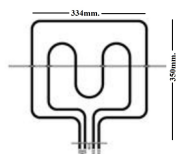

**RESISTENZA FORNO
DOPPIA
1100+1500W SU
ORDINAZIONE**

Codice: 450762.00EL

**RESISTENZA FORNO
700+2000W 303X33**

Codice: 450405.00BP

**RESISTENZA FORNO
1200+1200W**

Codice: 450401.00BP

**RESISTENZA FORNO
2250W/230W+556W/
128V**

Codice: 450300.03FK

**RESISTENZA FORNO
SUPERIORE DOPPIA
1200+1400W 220V**

Codice: 450255.00CY

**RESISTENZA
SUPERIORE FORNO
W1400 + 1200**

Codice: 450254.00VE

**RESISTENZA FORNO
SUPERIORE
1100+1100W
340X320**

Codice: 450252.00BK

**RESISTENZA FORNO
SUP. 110+1200W
334X350**

Codice: 450250.00BK

**RESISTENZA FORNO
1000+1200W**

Codice: 450240.00ME

**RESISTENZA FORNO
2250+556W
ORIGINALE**

Codice: 450219.03ME

**RESISTENZA FORNO
DOPPIA
1400+1400W SU
ORDINAZIONE**

Codice: 450211.00ME

**RESISTENZA FORNO
DOPPIA
1000+1200W**

Codice: 450210.03ME

SINGOLA

**RESISTENZA FORNO
INFERIORE 1000W
325X363**

Codice: 453931.00ZA

**RESISTENZA FORNO
INFERIORE 1000W
370X430 GAMBI
LUNGHI**

Codice: 453930.00ZA