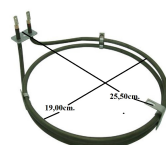

## CIRCOLARI

**RESISTENZA FORNO  
VENTILATO 2400W Ø  
193MM**

Codice: 453854.00ZA

**RESISTENZA  
CIRCOLARE FORNO  
VENTILATO 2000W Ø  
200MM**

Codice: 453853.00ZA

**RESISTENZA FORNO  
VENTILATO 2000W**

Codice: 453849.00ZA