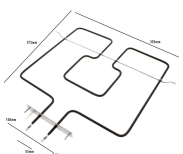

RESISTENZA INFERIORE FORNO 1400W 373X335

Codice: 451462.00IG