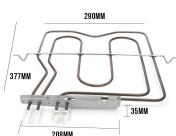

Codice: 450241.00ME

RESISTENZA FORNO 1000+1200W

Codice: 450240.00ME

RESISTENZA FORNO 2250+556W ORIGINALE

Codice: 450219.03ME

RESISTENZA FORNO DOPPIA 1400+1400W SU ORDINAZIONE

Codice: 450211.00ME

RESISTENZA FORNO DOPPIA 1000+1200W