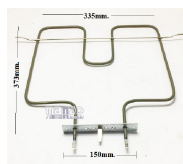

**RESISTENZA FORNO
INFERIORE 1150W
GAMBI 30MM**

Codice: 451458.00IG

**RESISTENZA FORNO
INFERIORE 1400W**

Codice: 451457.00IG