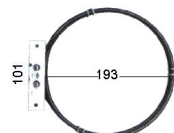

**RESISTENZA FORNO
VENTILATO 2050W**

Codice: 450403.00BP