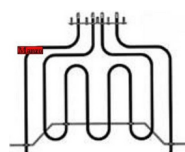

RESIST.FORNO 1600+800W 382X332

Codice: 453129.00NA

RESISTENZA FORNO DOPPIA 825+1740W 370X38.2

Codice: 453124.00SM