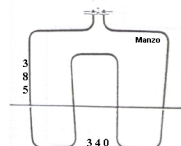

**RESISTENZA GRILL 1000W**

Codice: 451239.00GG

**RESISTENZA FORNO INFERIORE CANDY 1420W 345X345MM**

Codice: 451125.00CY

**RESISTENZA FORNO INFERIORE 1300W**

Codice: 451124.00CY

**RESISTENZA GRILL 2000W**

Codice: 451123.00CY