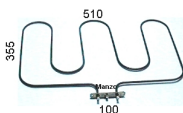

Codice: 453119.00SM

**RESISTENZA FORNO  
INFERIORE 1200W**

Codice: 453117.00SM

**RESISTENZA FORNO  
INFERIORE 2000W  
364X324**

Codice: 453114.00SM

**RESISTENZA GRILL  
1800W 357X330  
ORIGINALE**

Codice: 453112.03SM