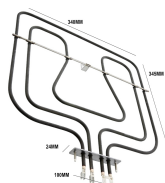

RESISTENZA FORNO VENTILATO 2500W

Codice: 450209.00ME

RESISTENZA FORNO VENTILATO 2500W

Codice: 450207.00ME

RESISTENZA FORNO VENTILATO 2300W Ø 192MM

Codice: 450102.00AV

DOPPIA

RESISTENZA FORNO SUPERIORE 800+1650W 345X340

Codice: 453928.00ZA

RESISTENZA FORNO DOPPIA 1000+1700W 425X355

Codice: 453925.03ZA

RESISTENZA FORNO 800+1750W

Codice: 453923.00ZA

RESISTENZA FORNO DOPPIA 800+1650W 345X335

Codice: 453921.00ZA

RESISTENZA FORNO DOPPIA 800+1800W

Codice: 453877.00ZA

RESISTENZA FORNO DOPPIA 1200+1800W

Codice: 453875.00ZA

RESISTENZA FORNO DOPPIA 1200+1800W

Codice: 453874.00ZA

RESISTENZA FORNO DOPPIA 800+1700W

Codice: 453848.00ZA

RESISTENZA FORNO DOPPIA 1000+1200W

Codice: 453846.00ZA

RESISTENZA FORNO DOPPIA 700+1800W (365X360)

Codice: 453364.00TG

RESISTENZA FORNO DOPPIA 1000+1200W

Codice: 453361.00TG

RESISTENZA FORNO DOPPIA 1200+1800W

Codice: 453358.00TG