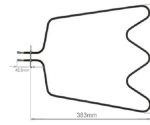

**RESISTENZA FORNO
1150W 346X383
GAMBI 45MM**

Codice: 451461.00IG