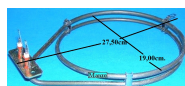

**RESISTENZA FORNO  
VENTILATO 2000W  
STAFFA 47X23**

Codice: 453845.00ZA

**RESISTENZA FORNO  
VENT.2500W**

Codice: 453844.00ZA

**RESISTENZA FORNO  
VENTILATO 2000W Ø  
193MM**

Codice: 453123.00SM

**RESISTENZA FORNO  
VENTILATO  
2500W**