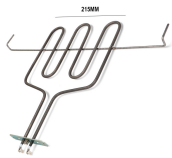

Codice: 451120.00GF

**RESISTENZA GRILL
1000W**

Codice: 451118.00GF

**RESISTENZA FORNO
1550W 370X254
OFFERTA**

Codice: 451117.00CY

**RESISTENZA GRILL
1500W 310X205**

Codice: 451116.00GF

**RESISTENZA FORNO
INFERIORE 1100W
230W**