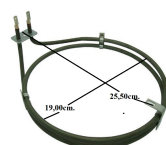

## CIRCOLARI

**RESISTENZA FORNO VENTILATO 2400W Ø 193MM**

Codice: 453854.00ZA

**RESISTENZA CIRCOLARE FORNO VENTILATO 2000W Ø 200MM**

Codice: 453853.00ZA

**RESISTENZA FORNO VENTILATO 2000W**

Codice: 453849.00ZA