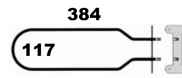

RESISTENZA FORNO SUPERIORE 1500W

Codice: 452040.00MC

RESISTENZA GRILL 900W 358X106

Codice: 451999.00LO