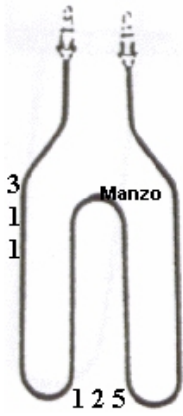

**RESISTENZA GRILL
1000W**

Codice: 451118.00GF

**RESISTENZA FORNO
1550W 370X254 SU
ORDINAZIONE**

Codice: 451117.00CY

**RESISTENZA GRILL
1500W 310X205**

Codice: 451116.00GF

**RESISTENZA FORNO
SUPERIORE 1200
340X385 STAFFA IN
FILO 14.00**

Codice: 451104.00SI