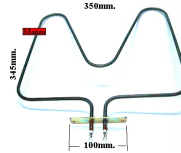

**RESISTENZA FORNO INFERIORE 1150W GAMBI 30MM**

Codice: 451458.00IG

**RESISTENZA FORNO INFERIORE 1400W**

Codice: 451457.00IG

**RESISTENZA FORNO INFERIORE 1150W IKEA 346XL346**

Codice: 451456.00IG

**RESISTENZA FORNO 1100W 3338X348**