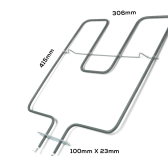

RESISTENZA FORNO INFERIORE CANDY 1420W 345X345MM

Codice: 451125.00CY

RESISTENZA FORNO INFERIORE 1300W

Codice: 451124.00CY