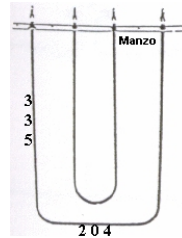

RESISTENZA FORNO DOPPIA 900+2400W

Codice: 451438.00IG

RESISTENZA FORNO DOPPIA 600+800W CM26.4X33.50

Codice: 451160.00GB