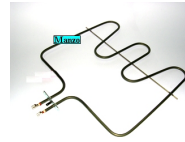

RESISTENZA GRILL 2000W

Codice: 453397.00TG

RESISTENZA FORNO 1400W 350X350 STAFFA 70X20

Codice: 453366.00TG