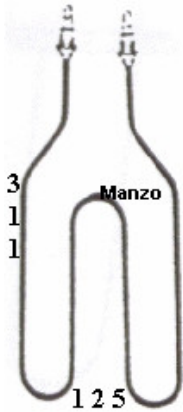

**RESISTENZA GRILL
2000W**

Codice: 451123.00CY

**RESISTENZA FORNO
INFERIORE 1300W**

Codice: 451120.00GF

**RESISTENZA GRILL
1000W**

Codice: 451118.00GF

**RESISTENZA FORNO
1550W 370X254
OFFERTA**

Codice: 451117.00CY

**RESISTENZA GRILL
1500W 310X205**

Codice: 451116.00GF

**RESISTENZA FORNO
INFERIORE 1100W
230W**

Codice: 451106.00SI