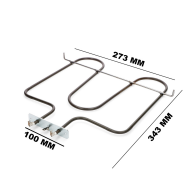

**RESISTENZA FORNO  
INFERIORE 1400W  
206X395 ST.70MM.**

Codice: 453352.00GG

**RESISTENZA FORNO  
INF 1750W MAX**

Codice: 453164.00SR

**RESISTENZA FORNO  
INFERIORE 1400W**

Codice: 453163.00SR

**RESISTENZA FORNO  
INFERIORE 1500W**