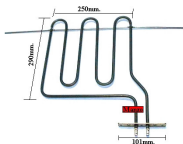

RESISTENZA FORNO SUP. 1200W

Codice: 453881.00ZA

RESISTENZA GRILL 2000W

Codice: 453879.00ZA

RESISTENZA GRILL 2000W

Codice: 453878.00ZA

**RESISTENZA GRILL
1500W 250X290
STAFFA LATERA**

Codice: 453128.00NA