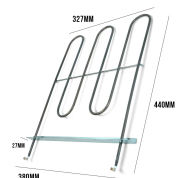

Codice: 450400.00BP

**RESISTENZA GRILL 1300W**

Codice: 450399.00ZA

**RESISTENZA GRILL 2000W**

Codice: 450397.00ZA

**RESISTENZA FORNO INFERIORE 1250W**

Codice: 450301.00FK

**RESISTENZA FORNO INFERIORE 1300W STAFFA LARGA 37.8 GAMBI 5.3 CM.**