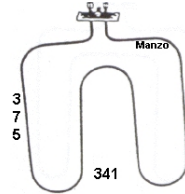

Codice: 453400.00TG

**RESISTENZA GRILL 2000W**

Codice: 453397.00TG

**RESISTENZA FORNO 1400W 350X350 STAFFA 70X20**

Codice: 453366.00TG

**RESISTENZA FORNO INFERIORE1300W**

Codice: 453360.00TG

**RESISTENZA FORNO INFERIORE1300W**