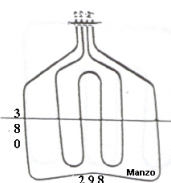

**RESISTENZA FORNO
DOPPIA 650+1400W**

Codice: 451521.00IN

**RESISTENZA FORNO
DOPPIA 900+1600W
380X366 INTER.
100/50**

Codice: 451464.03IG

**RESISTENZA FORNO
DOPPIA 900+1600W
380X366**

Codice: 451455.00IG

**RESISTENZA FORNO
DOPPIA 900+1400W**

Codice: 451454.00IG

**RESISTENZA FORNO
900W + 2000W
DOPPIA**

Codice: 451445.00IG

**RESISTENZA FORNO
DOPPIA
1200+1500W**

Codice: 451441.00IG

**RESISTENZA FORNO
DOPPIA 900+2400W**

Codice: 451438.00IG

**RESISTENZA FORNO
DOPPIA 600+800W**

Codice: 451160.00GB

**RESISTENZA FORNO
DOPPIA
1010W+1010W
385X398 STAFFA
100MM**

Codice: 451126.03CY

**RESISTENZA FORNO
INFERIORE
1050W-230V +
450W-98V**

Codice: 451122.00CY

**RESISTENZA FORNO
DOPPIA 1200/1500W
ORIG**

Codice: 451121.00GF

**RESISTENZA FORNO
220V 850W+650W
DOPPIA**

Codice: 451103.00BO

**RESISTENZA FORNO
DOPPIA
1300+1500W**

Codice: 451102.00BO

**RESISTENZA FORNO
SUPERIORE
1300+1500W
370X370**

Codice: 451101.00SI

**RESISTENZA FORNO
DOPPIA 900+1800W**

Codice: 450767.00EL

**RESISTENZA FORNO
DOPPIA
1100+1500W SU
ORDINAZIONE**

Codice: 450762.00EL

**RESISTENZA FORNO
DOPPIA 800+1000W**

Codice: 450761.00EL