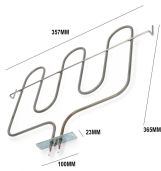

Codice: 451127.00CY

**RESISTENZA FORNO
INFERIORE CANDY
1420W 345X345MM**

Codice: 451125.00CY

**RESISTENZA FORNO
INFERIORE 1300W**

Codice: 451124.00CY

**RESISTENZA GRILL
2000W**

Codice: 451123.00CY

**RESISTENZA FORNO
INFERIORE 1300W**