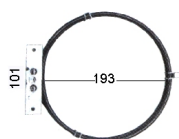

**RESISTENZA FORNO
VENTILATO 2050W**

Codice: 450403.00BP