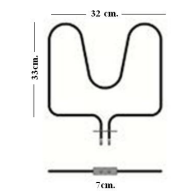

RESISTENZA FORNO INFERIORE1500W

Codice: 453160.00SR

RESISTENZA FORNO INFERIORE1000W 330X320

Codice: 453135.00NA