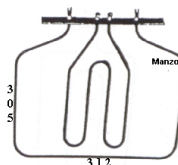

RESISTENZA FORNO DOPPIA 800+1000W

Codice: 450761.00EL