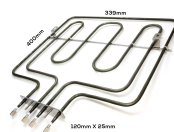

RESISTENZA FORNO DOPPIA 1200+1800W

Codice: 453874.00ZA

RESISTENZA FORNO DOPPIA 800+1700W

Codice: 453848.00ZA