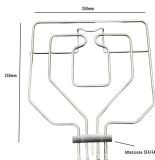

Codice: 451121.00GF

**RESISTENZA FORNO  
220V 850W+650W  
DOPPIA**

Codice: 451103.00BO

**RESISTENZA FORNO  
DOPPIA  
1300+1500W**

Codice: 451102.00BO

**RESISTENZA FORNO  
SUPERIORE  
1300+1500W  
370X370**