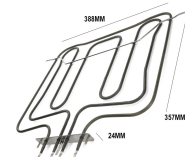

RESISTENZA FORNO DOPPIA 800+2000W - AU390XL424 INT56/24 TRAV436

Codice: 453115.00SM

RESISTENZA FORNO DOPPIA 1000+1700W 390X370

Codice: 453113.00SM