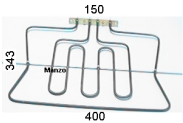

ELIMINATO

Codice: 451995.00AV

RESISTENZA FORNO DOPPIA 650+1400W

Codice: 451521.00IN

RESISTENZA FORNO DOPPIA 900+1600W 380X366 INTER. 100/50

Codice: 451464.03IG

RESISTENZA FORNO DOPPIA 900+1600W 380X366

Codice: 451455.00IG

RESISTENZA FORNO DOPPIA 900+1400W

Codice: 451454.00IG

RESISTENZA FORNO 900W + 2000W DOPPIA

Codice: 451445.00IG

RESISTENZA FORNO DOPPIA 1200+1500W

Codice: 451441.00IG

RESISTENZA FORNO DOPPIA 900+2400W

Codice: 451438.00IG

RESISTENZA FORNO DOPPIA 600+800W CM26.4X33.50

Codice: 451160.00GB

RESISTENZA FORNO DOPPIA 1010W+1010W 385X398 STAFFA 100MM

Codice: 451126.03CY

RESISTENZA FORNO INFERIORE 1050W-230V + 450W-98V

Codice: 451122.00CY

RESISTENZA FORNO DOPPIA 1200/1500W ORIG

Codice: 451121.00GF

RESISTENZA FORNO DOPPIA 1300W+1500W 365X375 STAFFA 105X23MM

Codice: 451105.00SI

RESISTENZA FORNO 220V 850W+650W DOPPIA

Codice: 451103.00BO

RESISTENZA FORNO DOPPIA 1300+1500W

Codice: 451102.00BO

RESISTENZA FORNO SUPERIORE 1300+1500W 370X370

Codice: 451101.00SI

RESISTENZA FORNO DOPPIA 900+1800W

Codice: 450767.00EL

RESISTENZA FORNO DOPPIA 800+1000W

Codice: 450761.00EL