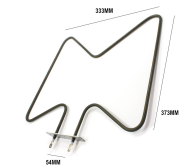

RESISTENZA GRILL 2000W MAXIFORNO SU ORDINAZIONE

Codice: 451601.00IL

RESISTENZA FORNO INFERIORE 1400W 348X339

Codice: 451520.00IN