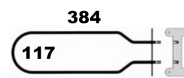

Codice: 452441.00ON

**RESISTENZA FORNO SUPERIORE 1200W**

Codice: 452440.00ON

**RESISTENZA GRILL 1800W**

Codice: 452398.00OL

**RESISTENZA FORNO SUPERIORE 1500W**

Codice: 452040.00MC

**RESISTENZA GRILL 900W 358X106**