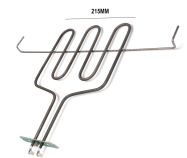

**RESISTENZA FORNO  
INFERIORE CANDY  
1420W 345X345MM**

Codice: 451125.00CY

**RESISTENZA GRILL  
2000W**

Codice: 451123.00CY

**RESISTENZA GRILL  
1000W**

Codice: 451118.00GF

**RESISTENZA GRILL  
1500W 310X205**