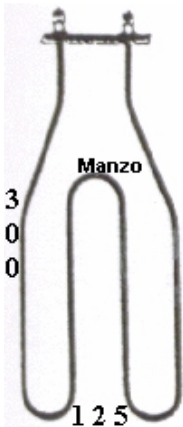

RESISTENZA FORNO SUPERIORE 1200W

Codice: 452440.00ON

RESISTENZA GRILL 1800W

Codice: 452398.00OL

RESISTENZA FORNO SUPERIORE 1500W

Codice: 452040.00MC

RESISTENZA GRILL 900W 358X106

Codice: 451999.00LO

RESISTENZA FORNO INFERIORE 1650W 375X312

Codice: 451998.00LO

RESISTENZA GRILL 1500W - 358X194 - STAFFA 100X22MM

Codice: 451996.00LO

RESISTENZA FORNO INFERIORE 1200W 185X350

Codice: 451992.00LO

RESISTENZA FORNO INFERIORE 1900W

Codice: 451991.00LO

RESISTENZA GRILL 1200W 274X122

Codice: 451839.00L3

RESISTENZA FORNO INFERIORE 1200W

Codice: 451800.00L3

RESISTENZA GRILL 2000W MAXIFORNO SU ORDINAZIONE

Codice: 451601.00IL

RESISTENZA FORNO INFERIORE 1400W 348X339

Codice: 451520.00IN

RESISTENZA FORNO SUPERIORE 2450W 365X385 STAFFA 150X25 INTERASSE 55MM

Codice: 451465.00IG

RESISTENZA FORNO SUPERIORE 2450W 365X385 STAFFA 150X25 INTERASSE 55MM

Codice: 451463.03ME

RESISTENZA INFERIORE FORNO 1400W 373X335

Codice: 451462.00IG

RESISTENZA FORNO 1150W 346X383 GAMBI 45MM

Codice: 451461.00IG