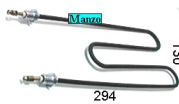

**RESISTENZA GRILL
1000W**

Codice: 451118.00GF

**RESISTENZA FORNO
1550W 370X254 SU
ORDINAZIONE**

Codice: 451117.00CY

**RESISTENZA GRILL
1500W 310X205**

Codice: 451116.00GF

**RESISTENZA FORNO
SUPERIORE 1200
340X385 STAFFA IN
FILO 14.00**

Codice: 451104.00SI

**RESISTENZA FORNO
2000W 390X325**

Codice: 451086.00GF

**RESISTENZA FORNO
1300W**

Codice: 451085.00GF

**RESISTENZA FORNO
SUPERIORE 1000W**

Codice: 451082.00GF

**RESISTENZA FORNO
INFERIORE 1200W**

Codice: 451081.00GF

**RESISTENZA FORNO
INFERIORE 1000W**

Codice: 451080.00GF

**RESISTENZA FORNO
INFERIORE 1400W**

Codice: 450764.00EL

**RESISTENZA GRILL
1500W**

Codice: 450638.00SO

**RESISTENZA FORNO
INFERIORE 1800W**

Codice: 450603.00CY

**RESISTENZA FORNO
INFERIORE 1500W**

Codice: 450601.00SO

**RESISTENZA FORNO
INFERIORE 1500W**

Codice: 450600.00SO

**RESISTENZA FORNO
2000W**

Codice: 450404.00BP

**RESISTENZA FORNO
1200W**

Codice: 450402.00ZA

**RESISTENZA GRILL
1300W**

Codice: 450399.00ZA