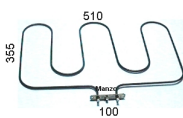

Codice: 453114.00SM

**RESISTENZA GRILL  
1700W 357X330  
ORIGINALE**

Codice: 453112.03SM

**RESISTENZA FORNO  
INFERIORE 1500W  
MAXI**

Codice: 453086.00SV

**RESISTENZA GRILL  
1800W**

Codice: 453085.00SV

**RESISTENZA FORNO  
INFERIORE 1200W**