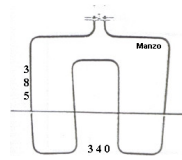

Codice: 451127.00CY

**RESISTENZA FORNO
INFERIORE CANDY
1420W 345X345MM**

Codice: 451125.00CY

**RESISTENZA FORNO
INFERIORE 1300W**

Codice: 451124.00CY

**RESISTENZA GRILL
2000W**

Codice: 451123.00CY

**RESISTENZA FORNO
INFERIORE 1300W**