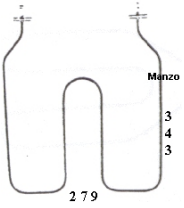

**RESISTENZA FORNO
1200W**

Codice: 450200.00ME