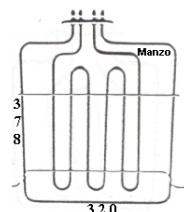

RESISTENZA FORNO DOPPIA 1000+1200W

Codice: 453361.00TG

RESISTENZA FORNO DOPPIA 1200+1800W

Codice: 453358.00TG