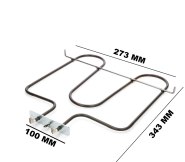

RESISTENZA FORNO INFERIORE 1400W

Codice: 453163.00SR

RESISTENZA FORNO INFERIORE1500W

Codice: 453162.00SR