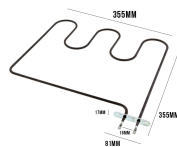

**RESISTENZA FORNO  
SUP. 1200W**

Codice: 453881.00ZA

**RESISTENZA GRILL**  
2000W

Codice: 453879.00ZA

**RESISTENZA GRILL**  
2000W

Codice: 453878.00ZA

**RESISTENZA GRILL  
1800W**

Codice: 453873.00ZA