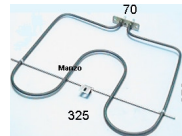

RESISTENZA FORNO 1500W

Codice: 453887.00ZA