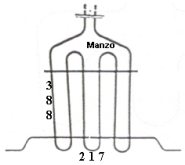

RESISTENZA FORNO INFERIORE1800W

Codice: 453842.00ZA

RESISTENZA FORNO BARRA CM39 MODIFICATA

Codice: 453839.00ZA

RESISTENZA GRILL 1400W

Codice: 453401.00NA

RESISTENZA GRILL 1800W

Codice: 453400.00TG

RESISTENZA GRILL 2000W

Codice: 453397.00TG

RESISTENZA FORNO 1400W 350X350 STAFFA 70X20

Codice: 453366.00TG

RESISTENZA FORNO INFERIORE1300W

Codice: 453360.00TG

RESISTENZA FORNO INFERIORE1300W

Codice: 453359.00TG

RESISTENZA FORNO INFER 1800W STORTA

Codice: 453356.00TG

RESISTENZA FORNO INFERIORE 1800W 290X318 ST.100MM

Codice: 453353.00TG

RESISTENZA FORNO INFERIORE 1400W 206X395 ST.70MM.

Codice: 453352.00GG

RESISTENZA FORNO INF 1750W MAX

Codice: 453164.00SR

RESISTENZA FORNO INFERIORE 1400W

Codice: 453163.00SR

RESISTENZA FORNO INFERIORE1500W

Codice: 453162.00SR

RESISTENZA FORNO INFERIORE1500W

Codice: 453160.00SR

RESISTENZA FORNO INFERIORE1000W 330X320

Codice: 453135.00NA

RESISTENZA FORNO INFERIORE800W 280X340 ST70X10

Codice: 453133.00NA

RESISTENZA FORNO INFERIORE1200W 330X390

Codice: 453132.00NA

RESISTENZA FORNO 1400W 460X350 STAF.70X10 DA SU ORDINAZIONE

Codice: 453130.00NA

RESISTENZA GRILL 1500W 250X290 STAFFA LATERA

Codice: 453128.00NA