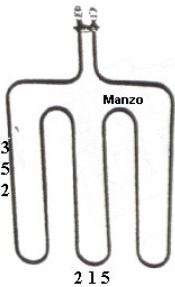

RESISTENZA GRILL 1800W

Codice: 453916.00ZA