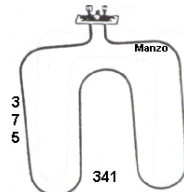

**RESISTENZA FORNO
INFERIORE 1300W**

Codice: 453360.00TG

**RESISTENZA FORNO
INFERIORE 1300W**

Codice: 453359.00TG