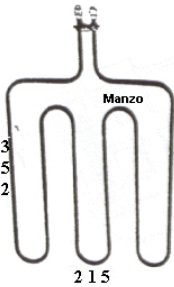

RESISTENZA GRILL
1800W

Codice: 453916.00ZA