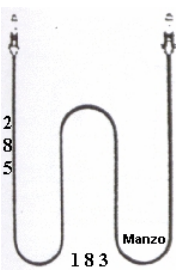

**RESISTENZA FORNO
INFERIORE 1200W**

Codice: 451362.00HL