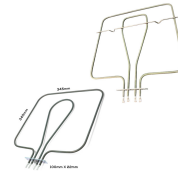

RESISTENZA FORNO DOPPIA 1010W+1010W 385X398 STAFFA 100MM

Codice: 451126.03CY

RESISTENZA FORNO INFERIORE 1050W-230V + 450W-98V

Codice: 451122.00CY