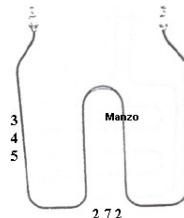

**RESISTENZA FORNO
1500W 377X307**

Codice: 450216.00ME

**RESISTENZA FORNO
INFERIORE 1200W**

Codice: 450205.00ME