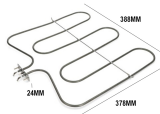

Codice: 453127.00NA

**RESISTENZA FORNO  
INF 1200W**

Codice: 453126.00NA

**RESISTENZA GRILL  
1800W**

Codice: 453125.00SM

**RESISTENZA FORNO  
INF 1350W**

Codice: 453122.03SM

**RESISTENZA FORNO  
DOPPIA 1050+700W  
INFERIORE 387X517**