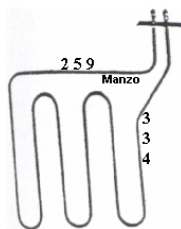

RESISTENZA GRILL 1800W

Codice: 450238.00ME