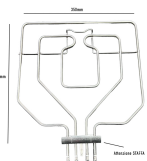

ELIMINATO

Codice: 451995.00AV

RESISTENZA FORNO DOPPIA 650+1400W

Codice: 451521.00IN

RESISTENZA FORNO DOPPIA 900+1600W 380X366 INTER. 100/50

Codice: 451464.03IG

RESISTENZA FORNO DOPPIA 900+1600W 380X366

Codice: 451455.00IG

RESISTENZA FORNO DOPPIA 900+1400W

Codice: 451454.00IG

RESISTENZA FORNO 900W + 2000W DOPPIA

Codice: 451445.00IG

RESISTENZA FORNO DOPPIA 1200+1500W

Codice: 451441.00IG

RESISTENZA FORNO DOPPIA 900+2400W

Codice: 451438.00IG

RESISTENZA FORNO DOPPIA 600+800W CM26.4X33.50

Codice: 451160.00GB

RESISTENZA FORNO DOPPIA 1010W+1010W 385X398 STAFFA 100MM

Codice: 451126.03CY

RESISTENZA FORNO INFERIORE 1050W-230V + 450W-98V

Codice: 451122.00CY

RESISTENZA FORNO DOPPIA 1200/1500W ORIG

Codice: 451121.00GF

RESISTENZA FORNO DOPPIA 1300W+1500W 365X375 STAFFA 105X23MM

Codice: 451105.00SI

RESISTENZA FORNO 220V 850W+650W DOPPIA

Codice: 451103.00BO

RESISTENZA FORNO DOPPIA 1300+1500W

Codice: 451102.00BO

RESISTENZA FORNO SUPERIORE 1300+1500W 370X370

Codice: 451101.00SI

RESISTENZA FORNO DOPPIA 900+1800W

Codice: 450767.00EL

RESISTENZA FORNO DOPPIA 800+1000W

Codice: 450761.00EL