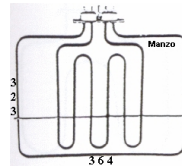

RESISTENZA FORNO 900W + 2000W DOPPIA

Codice: 451445.00IG

RESISTENZA FORNO DOPPIA 1200+1500W

Codice: 451441.00IG