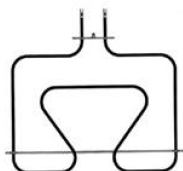

**RESISTENZA FORNO 1400W 460X350 STAF.70X10 DA SU ORDINAZIONE**

Codice: 453130.00NA

**RESISTENZA GRILL 1500W 250X290 STAFFA LATERA**

Codice: 453128.00NA

**RESISTENZA FORNO  
INF 1750W 390X330  
STAF.100X23**