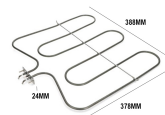

Codice: 453128.00NA

**RESISTENZA FORNO  
INF 1750W 390X330  
STAF.100X23**

Codice: 453127.00NA

**RESISTENZA FORNO  
INF 1200W**

Codice: 453126.00NA

**RESISTENZA GRILL  
1800W**

Codice: 453125.00SM

**RESISTENZA FORNO  
INF 1350W**