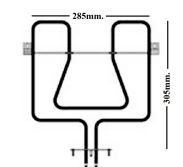

**RESISTENZA FORNO
DOPPIA
1100+1500W SU
ORDINAZIONE**

Codice: 450762.00EL

**RESISTENZA FORNO
DOPPIA 800+1000W**

Codice: 450761.00EL

**RESISTENZA FORNO
1200+1200W**

Codice: 450401.00BP

**RESISTENZA FORNO
2250W/230W+556W/
128V**

Codice: 450300.03FK

**RESISTENZA
SUPERIORE FORNO
W1400 + 1200**

Codice: 450254.00VE

**RESISTENZA FORNO
SUPERIORE
1100+1100W
340X320**

Codice: 450252.00BK

**RESISTENZA .FORNO
SUP.110+1200W
334X350**

Codice: 450250.00BK

**RESISTENZA FORNO
DOPPIA 800+1200W**

Codice: 450241.00ME

**RESISTENZA FORNO
1000+1200W**

Codice: 450240.00ME

**RESISTENZA FORNO
2250+556W
ORIGINALE**

Codice: 450219.03ME

**RESISTENZA FORNO
DOPPIA
1400+1400W SU
ORDINAZIONE**

Codice: 450211.00ME

**RESISTENZA FORNO
DOPPIA
1000+1200W**

Codice: 450210.03ME

SINGOLA

**RESISTENZA FORNO
INFERIORE 1000W
370X430 GAMBI
LUNGI**

Codice: 453930.00ZA

**RESISTENZA FORNO
INFERIORE
373X328MM -
STAFFA 7X1.5 -
1000W**

Codice: 453929.00ZA

**RESISTENZA FORNO
INFERIORE 1650W
305X285 STAFFA
100X24**

Codice: 453927.00ZA

**RESISTENZA FORNO
INFERIORE 1650W
305X285 STAFFA
100X24**

Codice: 453926.00ZA