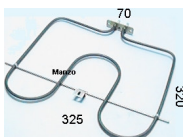

RESISTENZA FORNO INFERIORE. 1000W 350X350 GAMBO CORTO

Codice: 453920.00ZA

RESISTENZA GRILL 1200W

Codice: 453919.00ZA

RESISTENZA GRILL 1800W

Codice: 453918.00ZA

RESISTENZA GRILL 1800W

Codice: 453916.00ZA

RESISTENZA FORNO 1500W

Codice: 453887.00ZA

RESISTENZA FORNO SUP.1200W

Codice: 453882.00ZA

RESISTENZA FORNO SUP.1200W

Codice: 453881.00ZA

RESISTENZA GRILL 2000W

Codice: 453879.00ZA

RESISTENZA GRILL 2000W

Codice: 453878.00ZA

RESISTENZA FORNO INFERIORE1000W

Codice: 453872.00ZA

RESISTENZA FORNO INFERIORE1800W

Codice: 453842.00ZA

RESISTENZA FORNO BARRA CM39 MODIFICATA

Codice: 453839.00ZA

RESISTENZA GRILL 1400W

Codice: 453401.00NA

RESISTENZA GRILL 1800W

Codice: 453400.00TG