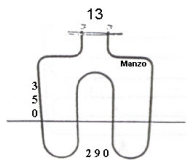

**RESISTENZA GRILL
1400W**

Codice: 453401.00NA

**RESISTENZA GRILL
1800W**

Codice: 453400.00TG

**RESISTENZA GRILL
2000W**

Codice: 453397.00TG

**RESISTENZA FORNO
1400W 350X350
STAFFA 70X20**

Codice: 453366.00TG

**RESISTENZA FORNO
INFERIORE1300W**

Codice: 453360.00TG

**RESISTENZA FORNO
INFERIORE1300W**

Codice: 453359.00TG

**RESISTENZA FORNO
INFER 1800W
STORTA**

Codice: 453356.00TG

**RESISTENZA FORNO
INFERIORE 1800W
290X318 ST.100MM**

Codice: 453353.00TG

**RESISTENZA FORNO
INFERIORE 1400W
206X395 ST.70MM.**

Codice: 453352.00GG

**RESISTENZA FORNO
INF 1750W MAX**

Codice: 453164.00SR

**RESISTENZA FORNO
INFERIORE 1400W**

Codice: 453163.00SR

**RESISTENZA FORNO
INFERIORE1500W**

Codice: 453162.00SR

**RESISTENZA FORNO
INFERIORE1500W**

Codice: 453160.00SR

**RESISTENZA FORNO
INFERIORE1000W
330X320**

Codice: 453135.00NA

**RESISTENZA FORNO
INFERIORE800W
280X340 ST70X10**

Codice: 453133.00NA

**RESISTENZA FORNO
INFERIORE1200W
330X390**

Codice: 453132.00NA

**RESISTENZA FORNO
1400W 460X350
STAF.70X10 DA SU
ORDINAZIONE**

Codice: 453130.00NA

**RESISTENZA GRILL
1500W 250X290
STAFFA LATERA**

Codice: 453128.00NA

**RESISTENZA FORNO
INF 1750W 390X330
STAF.100X23**

Codice: 453127.00NA

**RESISTENZA FORNO
INF 1200W**

Codice: 453126.00NA