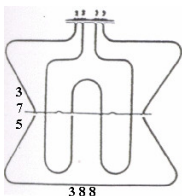

**RESISTENZA FORNO
DOPPIA 950+2000W**

Codice: 453355.00TG

**RESISTENZA FORNO
DOPPIA
1500+1700W**

Codice: 453300.00AV

**RESISTENZA FORNO
DOPPIA
1050+2000W MAXI**

Codice: 453166.00SR

**RESISTENZA FORNO
DOPPIA
1050+2000W MAXI
ORIG**

Codice: 453165.00SR

**RESISTENZA FORNO
750+1500W**

Codice: 453161.00SR

**RESISTENZA FORNO
DOPPIA 800+1800W
A/LATERA**

Codice: 453131.00NA

**RESISTENZA FORNO
1600+800W 382X332**

Codice: 453129.00NA

**RESISTENZA FORNO
DOPPIA 825+1740W
370X38.2**

Codice: 453124.00SM

**RESISTENZA FORNO
DOPPIA 800+1800W**

Codice: 453120.00SM

**RESISTENZA FORNO
DOPPIA
1050+2800W
372X543**

Codice: 453118.00SM

**RESISTENZA FORNO
DOPPIA 800+2000W
- AU390XL424
INT56/24 TRAV436**

Codice: 453115.00SM

**RESISTENZA FORNO
DOPPIA
1000+1700W
390X370**

Codice: 453113.00SM

**RESISTENZA FORNO
DOPPIA
1000+1700W
385X390**

Codice: 453111.00SM

**RESISTENZA FORNO
DOPPIA 800+1000W**

Codice: 453081.00SV

**RESISTENZA FORNO
DOPPIA
1200+1400W**

Codice: 452720.00SM

**RESISTENZA FORNO
DOPPIA
1400+2000W**

Codice: 452446.00ON

**RESISTENZA FORNO
DOPPIA 800+1100W**

Codice: 452444.00ON

**RESISTENZA FORNO
1500+1800W**

Codice: 452363.00OL

**RESISTENZA FORNO
900/1500W
STAFFA/DIRITTA**