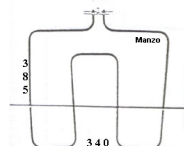

Codice: 451239.00GG

**RESISTENZA FORNO
INFERIORE 1100W
CM 34.50X34.50**

Codice: 451127.00CY

**RESISTENZA FORNO
INFERIORE 1300W**

Codice: 451124.00CY

**RESISTENZA GRILL
2000W**

Codice: 451123.00CY

**RESISTENZA FORNO
INFERIORE 1300W**