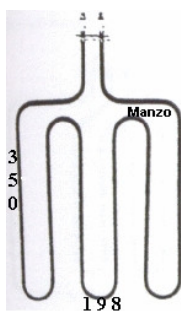

RESISTENZA FORNO INF 1350W

Codice: 453122.03SM

RESISTENZA FORNO INFERIORE 1200W

Codice: 453117.00SM

RESISTENZA FORNO INFERIORE 2000W 364X324

Codice: 453114.00SM

RESISTENZA GRILL 1700W 357X330 ORIGINALE

Codice: 453112.03SM

RESISTENZA FORNO INFERIORE 1500W MAXI

Codice: 453086.00SV

RESISTENZA GRILL 1800W

Codice: 453085.00SV

RESISTENZA FORNO INFERIORE 1800W 348X38

Codice: 452721.00SM

RESISTENZA FORNO INFERIORE 1250W 381X326

Codice: 452701.00SE

RESISTENZA GRILL 1800W 318X204

Codice: 452479.00ON

RESISTENZA FORNO INFERIORE 1200W 285X390

Codice: 452450.00ON

RESISTENZA FORNO INFERIORE 1800W 393X331

Codice: 452445.00ON

RESISTENZA FORNO SUPERIORE 1600W

Codice: 452443.00ON

RESISTENZA FORNO INFERIORE 1400W FLANGIA 70X22MM - INTERASSE 56MM.

Codice: 452441.00ON

RESISTENZA FORNO SUPERIORE 1200W

Codice: 452440.00ON

RESISTENZA GRILL 1800W

Codice: 452398.00OL

RESISTENZA FORNO SUPERIORE 1500W

Codice: 452040.00MC

RESISTENZA GRILL 900W 358X106

Codice: 451999.00LO

RESISTENZA FORNO INFERIORE 1650W 375X312

Codice: 451998.00LO