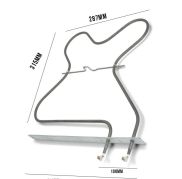

**RESISTENZA FORNO
1400W 460X350
STAF.70X10 DA SU
ORDINAZIONE**

Codice: 453130.00NA

**RESISTENZA GRILL
1500W 250X290
STAFFA LATERA**

Codice: 453128.00NA

**RESISTENZA FORNO
INF 1750W 390X330
STAF.100X23**

Codice: 453127.00NA