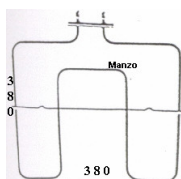

RESISTENZA GRILL 1700W 357X330 ORIGINALE

Codice: 453112.03SM

RESISTENZA FORNO INFERIORE 1500W MAXI

Codice: 453086.00SV

RESISTENZA GRILL 1800W

Codice: 453085.00SV

RESISTENZA FORNO INFERIORE 1800W 348X38

Codice: 452721.00SM