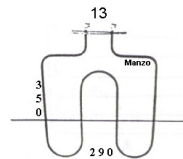

**RESISTENZA FORNO
INF 1750W MAX**

Codice: 453164.00SR

**RESISTENZA FORNO
INFERIORE 1400W**

Codice: 453163.00SR