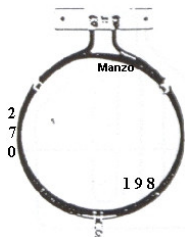

Codice: 450225.00ME

**RESISTENZA FORNO
VENTILATO 1600W Ø
193 GAMBI LUNGI
STAFFA 22X70MM**

Codice: 450224.03ME

**RESISTENZA FORNO
VENTILATO
2000W Ø 20**

Codice: 450214.00ME

RESISTENZA FORNO VENTILATO 2500W

Codice: 450209.00ME