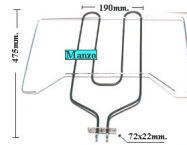

RESISTENZA FORNO INFERIORE1800W

Codice: 453842.00ZA

RESISTENZA FORNO BARRA CM39 MODIFICATA

Codice: 453839.00ZA

**RESISTENZA GRILL
1400W**

Codice: 453401.00NA

**RESISTENZA GRILL
1800W**

Codice: 453400.00TG