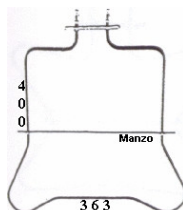

RESISTENZA GRILL 1800W

Codice: 452398.00OL

RESISTENZA FORNO SUPERIORE 1500W

Codice: 452040.00MC