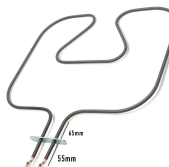

Codice: 453927.00ZA

RESISTENZA FORNO INFERIORE 1650W 305X285 STAFFA 100X24

Codice: 453926.00ZA

RESISTENZA FORNO INFERIORE 1000W 370X300

Codice: 453924.00ZA

RESISTENZA FORNO INFERIORE 1000W 350X350 GAMBO LUNGO