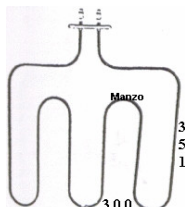

RESISTENZA FORNO SUP.1200W

Codice: 453881.00ZA

RESISTENZA GRILL 2000W

Codice: 453879.00ZA

RESISTENZA GRILL 2000W

Codice: 453878.00ZA

RESISTENZA FORNO INFERIORE1000W

Codice: 453872.00ZA