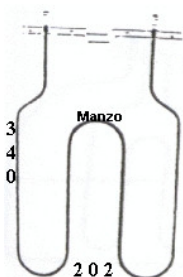

**RESISTENZA GRILL
1500W 310X205**

Codice: 451116.00GF

**RESISTENZA FORNO
INFERIORE 1100W
230V**

Codice: 451106.00SI

**RESISTENZA FORNO
SUPERIORE 1200
340X385 STAFFA IN
FILO 14.00**

Codice: 451104.00SI

**RESISTENZA FORNO
2000W 390X325**

Codice: 451086.00GF

**RESISTENZA FORNO
1300W**

Codice: 451085.00GF

**RESISTENZA FORNO
SUPERIORE 1000W**

Codice: 451082.00GF

**RESISTENZA FORNO
INFERIORE 1200W**

Codice: 451081.00GF

**RESISTENZA FORNO
INFERIORE 1400W**

Codice: 450764.00EL

**RESISTENZA GRILL
1500W**

Codice: 450638.00SO

**RESISTENZA FORNO
INFERIORE 1800W**

Codice: 450603.00CY

**RESISTENZA FORNO
INFERIORE 1500W**

Codice: 450601.00SO

**RESISTENZA FORNO
INFERIORE 1500W**

Codice: 450600.00SO

**RESISTENZA FORNO
2000W**

Codice: 450404.00BP

**RESISTENZA FORNO
1200W**

Codice: 450402.00ZA

**RESISTENZA FORNO
INFERIORE 1300W**

Codice: 450400.00BP

**RESISTENZA GRILL
1300W**

Codice: 450399.00ZA

**RESISTENZA GRILL
2000W**

Codice: 450397.00ZA

**RESISTENZA FORNO
INFERIORE 1250W**

Codice: 450301.00FK