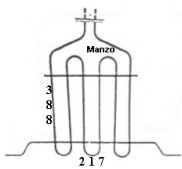

Codice: 453839.00ZA

RESISTENZA GRILL 1400W

Codice: 453401.00NA

RESISTENZA GRILL 1800W

Codice: 453400.00TG

**RESISTENZA GRILL
2000W**

Codice: 453397.00TG

**RESISTENZA FORNO
1400W 350X350
STAFFA 70X20**