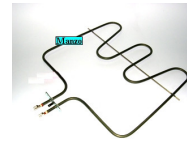

**RESISTENZA GRILL
2000W**

Codice: 453397.00TG

**RESISTENZA FORNO
1400W 350X350
STAFFA 70X20**

Codice: 453366.00TG