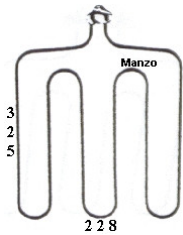

Codice: 453922.00ZA

RESISTENZA FORNO INFERIORE. 1000W 350X350 GAMBO CORTO

Codice: 453920.00ZA

RESISTENZA GRILL 1200W

Codice: 453919.00ZA

RESISTENZA GRILL 1800W

Codice: 453918.00ZA

RESISTENZA GRILL 1800W