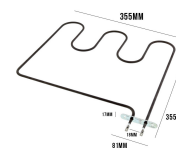

RESISTENZA GRILL 2000W

Codice: 453878.00ZA

RESISTENZA FORNO INFERIORE1000W

Codice: 453872.00ZA