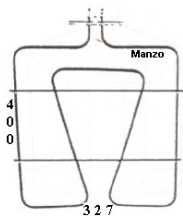

**RESISTENZA GRILL
1700W 357X330
ORIGINALE**

Codice: 453112.03SM

**RESISTENZA FORNO
INFERIORE 1500W
MAXI**

Codice: 453086.00SV

**RESISTENZA GRILL
1800W**

Codice: 453085.00SV

**RESISTENZA FORNO
INFERIORE 1800W
348X38**

Codice: 452721.00SM

**RESISTENZA FORNO
INFERIORE 1250W
381X326**

Codice: 452701.00SE

**RESISTENZA GRILL
1800W 318X204**

Codice: 452479.00ON

**RESISTENZA FORNO
INFERIORE 1200W
285X390**

Codice: 452450.00ON

**RESISTENZA FORNO
INFERIORE 1800W
393X331**

Codice: 452445.00ON

**RESISTENZA FORNO
SUPERIORE 1600W**

Codice: 452443.00ON

**RESISTENZA FORNO
INFERIORE 1400W
FLANGIA 70X22MM -
INTERASSE 56MM.**

Codice: 452441.00ON

**RESISTENZA FORNO
SUPERIORE 1200W**

Codice: 452440.00ON

**RESISTENZA GRILL
1800W**

Codice: 452398.00OL

**RESISTENZA FORNO
SUPERIORE 1500W**

Codice: 452040.00MC

**RESISTENZA FORNO
INFERIORE 1650W
375X312**

Codice: 451998.00LO

**RESISTENZA GRILL
1500W - 358X194 -
STAFFA 100X22MM**

Codice: 451996.00LO

**RESISTENZA FORNO
INFERIORE 1200W
185X350**

Codice: 451992.00LO

**RESISTENZA FORNO
INFERIORE 1900W**

Codice: 451991.00LO