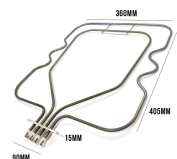

RESISTENZA FORNO DOPPIA 1300W+1500W 365X375 STAFFA 105X23MM

Codice: 451105.00SI

RESISTENZA FORNO 220V 850W+650W DOPPIA

Codice: 451103.00BO