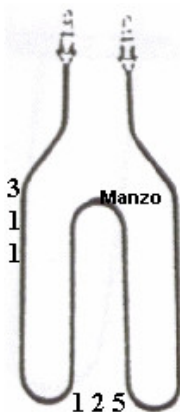

Codice: 451127.00CY

RESISTENZA FORNO INFERIORE 1300W

Codice: 451124.00CY

RESISTENZA GRILL 2000W

Codice: 451123.00CY

RESISTENZA FORNO INFERIORE 1300W

Codice: 451120.00GF

RESISTENZA GRILL 1000W