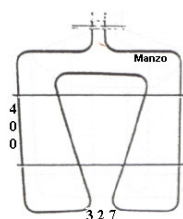

RESISTENZA GRILL 1700W 357X330 ORIGINALE

Codice: 453112.03SM

RESISTENZA FORNO INFERIORE 1500W MAXI

Codice: 453086.00SV

RESISTENZA GRILL 1800W

Codice: 453085.00SV

RESISTENZA FORNO INFERIORE 1800W 348X38

Codice: 452721.00SM