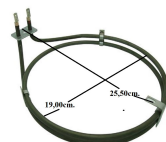

 @manzoricambi

 @manzoricambi

 @manzoricambi

INDICE

| | |
|-------------------------|---|
| RESISTENZA | 2 |
| CIRCOLARI | 2 |
| DOPPIA | 3 |
| SINGOLA | 6 |

RESISTENZA

CIRCOLARI

**RESISTENZA FORNO
VENTILATO 2400W Ø
193MM**

Codice: 453854.00ZA

**RESISTENZA
CIRCOLARE FORNO
VENTILATO 2000W Ø
200MM**

Codice: 453853.00ZA

**RESISTENZA FORNO
VENTILATO 2000W**

Codice: 453849.00ZA

**RESISTENZA FORNO
VENTILATO 2000W
STAFFA 47X23**

Codice: 453845.00ZA