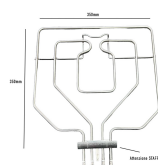

RESISTENZA FORNO SUPERIORE 900W+1500W

Codice: 451997.00LO

RESISTENZA FORNO 1000+2000W MAXI

Codice: 451993.00LO

RESISTENZA FORNO DOPPIA 650+1400W

Codice: 451521.00IN

RESISTENZA FORNO DOPPIA 900+1600W 380X366 INTER. 100/50

Codice: 451464.03IG

RESISTENZA FORNO DOPPIA 900+1600W 380X366

Codice: 451455.00IG

RESISTENZA FORNO DOPPIA 900+1400W

Codice: 451454.00IG

RESISTENZA FORNO 900W + 2000W DOPPIA

Codice: 451445.00IG

RESISTENZA FORNO DOPPIA 1200+1500W

Codice: 451441.00IG

RESISTENZA FORNO DOPPIA 900+2400W

Codice: 451438.00IG

RESISTENZA FORNO DOPPIA 600+800W CM26.4X33.50

Codice: 451160.00GB

RESISTENZA FORNO INFERIORE 1050W-230V + 450W-98V

Codice: 451122.00CY

RESISTENZA FORNO DOPPIA 1200/1500W ORIG

Codice: 451121.00GF

RESISTENZA FORNO DOPPIA 1300W+1500W 365X375 STAFFA 105X23MM

Codice: 451105.00SI

RESISTENZA FORNO 220V 850W+650W DOPPIA

Codice: 451103.00BO

RESISTENZA FORNO DOPPIA 1300+1500W

Codice: 451102.00BO

RESISTENZA FORNO SUPERIORE 1300+1500W 370X370

Codice: 451101.00SI

RESISTENZA FORNO DOPPIA 900+1800W

Codice: 450767.00EL