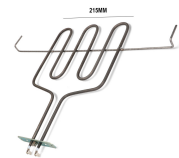

Codice: 451120.00GF

**RESISTENZA FORNO
1550W 370X254
OFFERTA**

Codice: 451117.00CY

**RESISTENZA GRILL
1000W**

Codice: 451118.00GF

**RESISTENZA GRILL
1500W 310X205**

Codice: 451116.00GF

**RESISTENZA FORNO
SUPERIORE 1200
340X385 STAFFA IN
FILO 14.00**