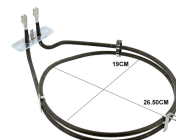

**RESISTENZA FORNO
VENTILATO
2000W Ø 20**

Codice: 450214.00ME