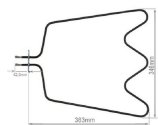

**RESISTENZA GRILL
1500W - 358X194 -
STAFFA 100X22MM**

Codice: 451996.00LO

**RESISTENZA FORNO
INFERIORE 1200W
185X350**

Codice: 451992.00LO

**RESISTENZA FORNO
INFERIORE 1900W**

Codice: 451991.00LO

**RESISTENZA GRILL
1200W 274X122**

Codice: 451839.00L3

**RESISTENZA FORNO
INFERIORE 1200W**

Codice: 451800.00L3

**RESISTENZA GRILL
2000W MAXIFORNO
SU ORDINAZIONE**

Codice: 451601.00IL

**RESISTENZA FORNO
INFERIORE 1400W
348X339**

Codice: 451520.00IN

**RESISTENZA FORNO
SUPERIORE 2450W
365X385 STAFFA
150X25 INTERASSE
55MM**

Codice: 451465.00IG

**RESISTENZA FORNO
SUPERIORE 2450W
365X385 STAFFA
150X25 INTERASSE
55MM**

Codice: 451463.03ME

**RESISTENZA FORNO
SUPERIORE 1400W
373X335**

Codice: 451462.00IG

**RESISTENZA FORNO
1150W 346X383
GAMBI 45MM**

Codice: 451461.00IG

**RESISTENZA FORNO
INFERIORE 1150W
GAMBI 50MM**

Codice: 451460.00IG

**RESISTENZA FORNO
INFERIORE 1150W
(346X346MM)
FLANGIA 70MM**

Codice: 451459.00IG

**RESISTENZA FORNO
INFERIORE 1150W
GAMBI 30MM**

Codice: 451458.00IG

**RESISTENZA FORNO
INFERIORE 1400W**

Codice: 451457.00IG

**RESISTENZA FORNO
INFERIORE 1150W
IKEA 346XL346**

Codice: 451456.00IG