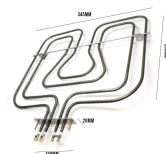

RESISTENZA FORNO 800+1750W

Codice: 453923.00ZA

RESISTENZA FORNO DOPPIA 800+1650W 345X335

Codice: 453921.00ZA