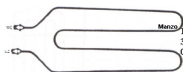

**RESISTENZA GRILL
1500W 310X205**

Codice: 451116.00GF

**RESISTENZA FORNO
INFERIORE 1100W
230V**

Codice: 451106.00SI

**RESISTENZA FORNO
SUPERIORE 1200
340X385 STAFFA IN
FILO 14.00**

Codice: 451104.00SI

**RESISTENZA FORNO
2000W 390X325**

Codice: 451086.00GF

**RESISTENZA FORNO
1300W**

Codice: 451085.00GF

**RESISTENZA FORNO
SUPERIORE 1000W**

Codice: 451082.00GF

**RESISTENZA FORNO
INFERIORE 1200W**

Codice: 451081.00GF

**RESISTENZA FORNO
INFERIORE 1400W**

Codice: 450764.00EL

**RESISTENZA GRILL
1500W**

Codice: 450638.00SO

**RESISTENZA FORNO
INFERIORE 1800W**

Codice: 450603.00CY

**RESISTENZA FORNO
INFERIORE 1500W**

Codice: 450601.00SO

**RESISTENZA FORNO
INFERIORE 1500W**

Codice: 450600.00SO

**RESISTENZA FORNO
2000W**

Codice: 450404.00BP

**RESISTENZA FORNO
1200W**

Codice: 450402.00ZA

**RESISTENZA FORNO
INFERIORE 1300W**

Codice: 450400.00BP

**RESISTENZA GRILL
1300W**

Codice: 450399.00ZA

**RESISTENZA GRILL
2000W**

Codice: 450397.00ZA

**RESISTENZA FORNO
INFERIORE 1250W**

Codice: 450301.00FK