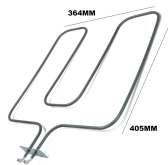

**RESISTENZA FORNO
1200W 364X405
STAFFA 75X30**

Codice: 450253.03BK