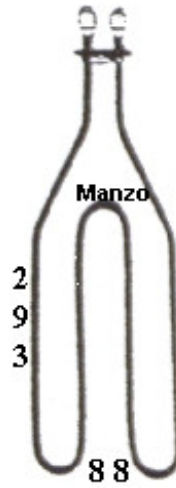

 @manzoricambi

 @manzoricambi

 @manzoricambi

INDICE

| | |
|-------------------------|---|
| RESISTENZA | 2 |
| CIRCOLARI | 2 |
| DOPPIA | 3 |
| SINGOLA | 6 |

RESISTENZA

CIRCOLARI

**RESISTENZA FORNO
VENTILATO 2400W Ø
193MM**

Codice: 453927.00ZA

RESISTENZA FORNO INFERIORE 1650W 305X285 STAFFA 100X24

Codice: 453926.00ZA

RESISTENZA FORNO INFERIORE 1000W 370X300

Codice: 453924.00ZA

RESISTENZA FORNO INFERIORE 1000W 350X350 GAMBO LUNGO

Codice: 453922.00ZA

RESISTENZA FORNO INFERIORE. 1000W 350X350 GAMBO CORTO

Codice: 453920.00ZA

RESISTENZA GRILL 1200W

Codice: 453919.00ZA

RESISTENZA GRILL 1800W

Codice: 453918.00ZA

RESISTENZA GRILL 1800W