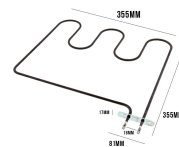

RESISTENZA GRILL 2000W

Codice: 453878.00ZA

RESISTENZA FORNO INFERIORE1000W

Codice: 453872.00ZA