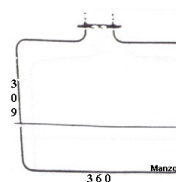

RESISTENZA FORNO 1500W

Codice: 453887.00ZA

RESISTENZA FORNO SUP.1200W

Codice: 453882.00ZA