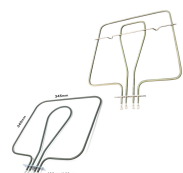

RESISTENZA FORNO SUPERIORE 900W+1500W

Codice: 451997.00LO

RESISTENZA FORNO DOPPIA 650+1400W

Codice: 451521.00IN

RESISTENZA FORNO DOPPIA 900+1600W 380X366 INTER. 100/50

Codice: 451464.03IG

RESISTENZA FORNO DOPPIA 900+1600W 380X366

Codice: 451455.00IG

RESISTENZA FORNO DOPPIA 900+1400W

Codice: 451454.00IG

RESISTENZA FORNO 900W + 2000W DOPPIA

Codice: 451445.00IG

RESISTENZA FORNO DOPPIA 1200+1500W

Codice: 451441.00IG

RESISTENZA FORNO DOPPIA 900+2400W

Codice: 451438.00IG

RESISTENZA FORNO DOPPIA 600+800W CM26.4X33.50

Codice: 451160.00GB

RESISTENZA FORNO INFERIORE 1050W-230V + 450W-98V

Codice: 451122.00CY

RESISTENZA FORNO DOPPIA 1200/1500W ORIG

Codice: 451121.00GF

RESISTENZA FORNO DOPPIA 1300W+1500W 365X375 STAFFA 105X23MM

Codice: 451105.00SI

RESISTENZA FORNO 220V 850W+650W DOPPIA

Codice: 451103.00BO

RESISTENZA FORNO DOPPIA 1300+1500W

Codice: 451102.00BO

RESISTENZA FORNO SUPERIORE 1300+1500W 370X370

Codice: 451101.00SI

RESISTENZA FORNO DOPPIA 900+1800W

Codice: 450767.00EL

RESISTENZA FORNO DOPPIA 800+1000W

Codice: 450761.00EL