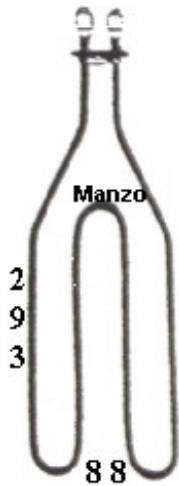

 @manzoricambi

 @manzoricambi

 @manzoricambi

INDICE

RESISTENZA	2
CIRCOLARI	2
DOPPIA	3
SINGOLA	6

RESISTENZA

CIRCOLARI

**RESISTENZA FORNO
VENTILATO 2400W Ø
193MM**

Codice: 453924.00ZA

RESISTENZA FORNO INFERIORE 1000W 350X350 GAMBO LUNGO

Codice: 453922.00ZA

RESISTENZA FORNO INFERIORE. 1000W 350X350 GAMBO CORTO

Codice: 453920.00ZA

RESISTENZA GRILL 1200W

Codice: 453919.00ZA