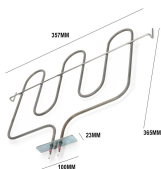

Codice: 451239.00GG

**RESISTENZA FORNO
INFERIORE 1100W
CM 34.50X34.50**

Codice: 451127.00CY

**RESISTENZA FORNO
INFERIORE 1300W**

Codice: 451124.00CY

**RESISTENZA GRILL
2000W**

Codice: 451123.00CY

**RESISTENZA FORNO
INFERIORE 1300W**