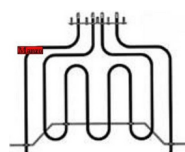

RESISTENZA FORNO 1600+800W 382X332

Codice: 453129.00NA

RESISTENZA FORNO DOPPIA 825+1740W 370X38.2

Codice: 453124.00SM