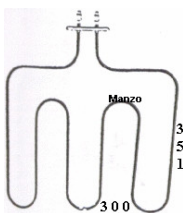

Codice: 453879.00ZA

RESISTENZA GRILL 2000W

Codice: 453878.00ZA

RESISTENZA FORNO INFERIORE1000W

Codice: 453872.00ZA

RESISTENZA FORNO INFERIORE1800W

Codice: 453842.00ZA

RESISTENZA FORNO BARRA CM39 MODIFICATA