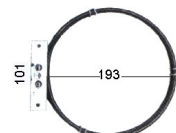

**RESISTENZA FORNO
VENTILATO 2050W**

Codice: 450403.00BP