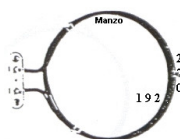

Codice: 453854.00ZA

**RESISTENZA
CIRCOLARE FORNO
VENTILATO 2000W Ø
200MM**

Codice: 453853.00ZA

**RESISTENZA FORNO
VENTILATO 2000W**

Codice: 453849.00ZA

**RESISTENZA FORNO
VENTILATO 2000W
STAFFA 47X23**

Codice: 453845.00ZA