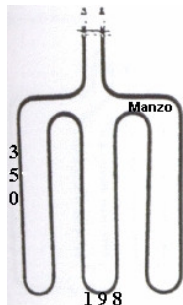

**RESISTENZA FORNO
INFERIORE 1250W
381X326**

Codice: 452701.00SE

**RESISTENZA GRILL
1800W 318X204**

Codice: 452479.00ON