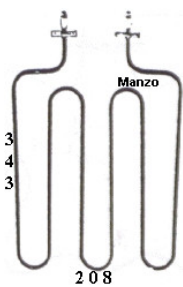

RESISTENZA FORNO INFERIORE. 1000W 350X350 GAMBO CORTO

Codice: 453920.00ZA

RESISTENZA GRILL 1200W

Codice: 453919.00ZA

RESISTENZA GRILL 1800W

Codice: 453918.00ZA

RESISTENZA GRILL 1800W

Codice: 453916.00ZA

RESISTENZA FORNO 1500W

Codice: 453887.00ZA

RESISTENZA FORNO SUP.1200W

Codice: 453882.00ZA

RESISTENZA FORNO SUP.1200W

Codice: 453881.00ZA

RESISTENZA GRILL 2000W

Codice: 453879.00ZA

RESISTENZA GRILL 2000W

Codice: 453878.00ZA

RESISTENZA FORNO INFERIORE1000W

Codice: 453872.00ZA

RESISTENZA FORNO INFERIORE1800W

Codice: 453842.00ZA

RESISTENZA FORNO BARRA CM39 MODIFICATA

Codice: 453839.00ZA

RESISTENZA GRILL 1400W

Codice: 453401.00NA

RESISTENZA GRILL 1800W

Codice: 453400.00TG