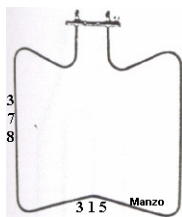

**RESISTENZA FORNO
1100W 3338X348**

Codice: 451453.00IG

**RESISTENZA FORNO
INFEIORE 1150W**

Codice: 451451.00IG

**RESISTENZA FORNO
INFERIORE 1200W**

Codice: 451440.00IG

**RESISTENZA FORNO
INFERIORE 1200W**

Codice: 451362.00HL

**RESISTENZA FORNO
INFERIORE 1500W**

Codice: 451360.00HL

**RESISTENZA GRILL
2000W 530X295**

Codice: 451248.03GG

**RESISTENZA FORNO
INFERIORE 1400W
385X16/44
ORIGINALE
PIASTRINA 7MM**

Codice: 451247.03GG

**RESISTENZA GRILL
1350W 155X295
ORIG**

Codice: 451246.03GG

**RESISTENZA FORNO
INFERIORE 1300W
345X345 ORIGINALE**

Codice: 451245.03GG

**RESISTENZA GRILL
2000W 530X295**

Codice: 451242.03GG

**RESISTENZA FORNO
SUPERIORE 900W**

Codice: 451241.00GG

**RESISTENZA GRILL
1000W SU
ORDINAZIONE**

Codice: 451239.00GG

**RESISTENZA FORNO
INFERIORE 1100W
CM 34.50X34.50**

Codice: 451127.00CY

**RESISTENZA FORNO
INFERIORE 1300W**

Codice: 451124.00CY

**RESISTENZA GRILL
2000W**

Codice: 451123.00CY

**RESISTENZA FORNO
INFERIORE 1300W**

Codice: 451120.00GF

**RESISTENZA FORNO
1550W 370X254
OFFERTA**

Codice: 451117.00CY