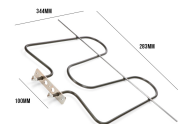

**RESISTENZA GRILL
1400W**

Codice: 453401.00NA

**RESISTENZA GRILL
1800W**

Codice: 453400.00TG

**RESISTENZA GRILL
2000W**

Codice: 453397.00TG

**RESISTENZA FORNO
1400W 350X350
STAFFA 70X20**

Codice: 453366.00TG

**RESISTENZA FORNO
INFERIORE1300W**

Codice: 453360.00TG

**RESISTENZA FORNO
INFERIORE1300W**

Codice: 453359.00TG

**RESISTENZA FORNO
INFER 1800W
STORTA**

Codice: 453356.00TG

**RESISTENZA FORNO
INFERIORE 1800W
290X318 ST.100MM**

Codice: 453353.00TG

**RESISTENZA FORNO
INFERIORE 1400W
206X395 ST.70MM.**

Codice: 453352.00GG

**RESISTENZA FORNO
INF 1750W MAX**

Codice: 453164.00SR

**RESISTENZA FORNO
INFERIORE 1400W**

Codice: 453163.00SR

**RESISTENZA FORNO
INFERIORE1500W**

Codice: 453162.00SR

**RESISTENZA FORNO
INFERIORE1500W**

Codice: 453160.00SR

**RESISTENZA FORNO
INFERIORE1000W
330X320**

Codice: 453135.00NA

**RESISTENZA FORNO
INFERIORE800W
280X340 ST70X10**

Codice: 453133.00NA

**RESISTENZA FORNO
INFERIORE1200W
330X390**

Codice: 453132.00NA

**RESISTENZA FORNO
1400W 460X350
STAF.70X10 DA SU
ORDINAZIONE**

Codice: 453130.00NA

**RESISTENZA GRILL
1500W 250X290
STAFFA LATERA**

Codice: 453128.00NA

**RESISTENZA FORNO
INF 1750W 390X330
STAF.100X23**

Codice: 453127.00NA

**RESISTENZA FORNO
INF 1200W**

Codice: 453126.00NA