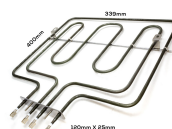

**RESISTENZA FORNO
DOPPIA 800+1700W**

Codice: 453848.00ZA