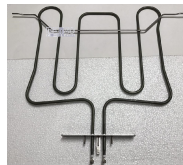

RESISTENZA GRILL 1700W 357X330 ORIGINALE

Codice: 453112.03SM

RESISTENZA FORNO INFERIORE 1500W MAXI

Codice: 453086.00SV

RESISTENZA GRILL 1800W

Codice: 453085.00SV

RESISTENZA FORNO INFERIORE 1800W 348X38

Codice: 452721.00SM