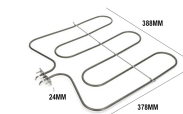

**RESISTENZA FORNO
INF 1200W**

Codice: 453126.00NA

**RESISTENZA FORNO
INF 1350W**

Codice: 453122.03SM