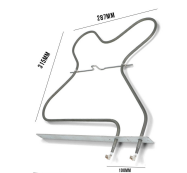

**RESISTENZA FORNO
1400W 460X350
STAF.70X10 DA SU
ORDINAZIONE**

Codice: 453130.00NA

**RESISTENZA GRILL
1500W 250X290
STAFFA LATERA**

Codice: 453128.00NA

**RESISTENZA FORNO
INF 1750W 390X330
STAF.100X23**

Codice: 453127.00NA