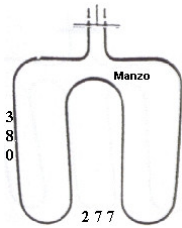

**RESISTENZA GRILL
2000W**

Codice: 453397.00TG

**RESISTENZA FORNO
1400W 350X350
STAFFA 70X20**

Codice: 453366.00TG

**RESISTENZA FORNO
INFERIORE1300W**

Codice: 453360.00TG

**RESISTENZA FORNO
INFERIORE1300W**

Codice: 453359.00TG

**RESISTENZA FORNO
INFER 1800W
STORTA**

Codice: 453356.00TG

**RESISTENZA FORNO
INFERIORE 1800W
290X318 ST.100MM**

Codice: 453353.00TG

**RESISTENZA FORNO
INF 1750W MAX**

Codice: 453164.00SR

**RESISTENZA FORNO
INFERIORE 1400W**

Codice: 453163.00SR

**RESISTENZA FORNO
INFERIORE1500W**

Codice: 453162.00SR

**RESISTENZA FORNO
INFERIORE1500W**

Codice: 453160.00SR

**RESISTENZA FORNO
INFERIORE1000W
330X320**

Codice: 453135.00NA

**RESISTENZA FORNO
INFERIORE800W
280X340 ST70X10**

Codice: 453133.00NA

**RESISTENZA FORNO
INFERIORE1200W
330X390**

Codice: 453132.00NA

**RESISTENZA FORNO
1400W 460X350
STAF.70X10 DA SU
ORDINAZIONE**

Codice: 453130.00NA

**RESISTENZA GRILL
1500W 250X290
STAFFA LATERA**

Codice: 453128.00NA

**RESISTENZA FORNO
INF 1750W 390X330
STAF.100X23**

Codice: 453127.00NA

**RESISTENZA FORNO
INF 1200W**

Codice: 453126.00NA

**RESISTENZA FORNO
INF 1350W**

Codice: 453122.03SM

**RESISTENZA FORNO
INFERIORE 1200W**

Codice: 453117.00SM

**RESISTENZA FORNO
INFERIORE2000W
364X324**

Codice: 453114.00SM