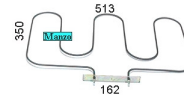

**RESISTENZA FORNO
INFERIORE 1200W**

Codice: 451800.00L3

**RESISTENZA GRILL
2000W MAXIFORNO
SU ORDINAZIONE**

Codice: 451601.00IL