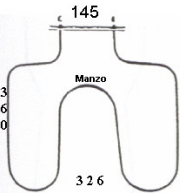

**RESISTENZA GRILL
1500W - 358X194 -
STAFFA 100X22MM**

Codice: 451996.00LO

**RESISTENZA FORNO
INFERIORE 1200W
185X350**

Codice: 451992.00LO

**RESISTENZA FORNO
INFERIORE 1900W**

Codice: 451991.00LO

**RESISTENZA GRILL
1200W 274X122**

Codice: 451839.00L3

**RESISTENZA FORNO
INFERIORE 1200W**

Codice: 451800.00L3

**RESISTENZA GRILL
2000W MAXIFORNO
SU ORDINAZIONE**

Codice: 451601.00IL

**RESISTENZA FORNO
INFERIORE 1400W
348X339**

Codice: 451520.00IN

**RESISTENZA FORNO
SUPERIORE 2450W
365X385 STAFFA
150X25 INTERASSE
55MM**

Codice: 451465.00IG

**RESISTENZA FORNO
SUPERIORE 2450W
365X385 STAFFA
150X25 INTERASSE
55MM**

Codice: 451463.03ME

**RESISTENZA FORNO
SUPERIORE 1400W
373X335**

Codice: 451462.00IG

**RESISTENZA FORNO
1150W 346X383
GAMBI 45MM**

Codice: 451461.00IG

**RESISTENZA FORNO
INFERIORE 1150W
GAMBI 50MM**

Codice: 451460.00IG

**RESISTENZA FORNO
INFERIORE 1150W
(346X346MM)
FLANGIA 70MM**

Codice: 451459.00IG

**RESISTENZA FORNO
INFERIORE 1150W
GAMBI 30MM**

Codice: 451458.00IG

**RESISTENZA FORNO
INFERIORE 1400W**

Codice: 451457.00IG

**RESISTENZA FORNO
INFERIORE 1150W
IKEA 346XL346**

Codice: 451456.00IG