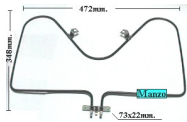

**RESISTENZA GRILL
1400W**

Codice: 453401.00NA

**RESISTENZA GRILL
1800W**

Codice: 453400.00TG

**RESISTENZA GRILL
2000W**

Codice: 453397.00TG

**RESISTENZA FORNO
1400W 350X350
STAFFA 70X20**

Codice: 453366.00TG

**RESISTENZA FORNO
INFERIORE1300W**

Codice: 453360.00TG

**RESISTENZA FORNO
INFERIORE1300W**

Codice: 453359.00TG

**RESISTENZA FORNO
INFER 1800W
STORTA**

Codice: 453356.00TG

**RESISTENZA FORNO
INFERIORE 1800W
290X318 ST.100MM**

Codice: 453353.00TG

**RESISTENZA FORNO
INFERIORE 1400W
206X395 ST.70MM.**

Codice: 453352.00GG

**RESISTENZA FORNO
INF 1750W MAX**

Codice: 453164.00SR

**RESISTENZA FORNO
INFERIORE 1400W**

Codice: 453163.00SR

**RESISTENZA FORNO
INFERIORE1500W**

Codice: 453162.00SR

**RESISTENZA FORNO
INFERIORE1500W**

Codice: 453160.00SR

**RESISTENZA FORNO
INFERIORE1000W
330X320**

Codice: 453135.00NA

**RESISTENZA FORNO
INFERIORE800W
280X340 ST70X10**

Codice: 453133.00NA

**RESISTENZA FORNO
INFERIORE1200W
330X390**

Codice: 453132.00NA

**RESISTENZA FORNO
1400W 460X350
STAF.70X10 DA SU
ORDINAZIONE**

Codice: 453130.00NA

**RESISTENZA GRILL
1500W 250X290
STAFFA LATERA**

Codice: 453128.00NA

**RESISTENZA FORNO
INF 1750W 390X330
STAF.100X23**

Codice: 453127.00NA

**RESISTENZA FORNO
INF 1200W**

Codice: 453126.00NA