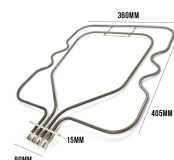

RESISTENZA FORNO SUPERIORE 900W+1500W

Codice: 451997.00LO

RESISTENZA FORNO 1000+2000W MAXI

Codice: 451993.00LO

RESISTENZA FORNO DOPPIA 650+1400W

Codice: 451521.00IN

RESISTENZA FORNO DOPPIA 900+1600W 380X366 INTER. 100/50

Codice: 451464.03IG

RESISTENZA FORNO DOPPIA 900+1600W 380X366

Codice: 451455.00IG

RESISTENZA FORNO DOPPIA 900+1400W

Codice: 451454.00IG

RESISTENZA FORNO 900W + 2000W DOPPIA

Codice: 451445.00IG

RESISTENZA FORNO DOPPIA 1200+1500W

Codice: 451441.00IG

RESISTENZA FORNO DOPPIA 900+2400W

Codice: 451438.00IG

RESISTENZA FORNO DOPPIA 600+800W CM26.4X33.50

Codice: 451160.00GB

RESISTENZA FORNO INFERIORE 1050W-230V + 450W-98V

Codice: 451122.00CY

RESISTENZA FORNO DOPPIA 1200/1500W ORIG

Codice: 451121.00GF

RESISTENZA FORNO DOPPIA 1300W+1500W 365X375 STAFFA 105X23MM

Codice: 451105.00SI

RESISTENZA FORNO 220V 850W+650W DOPPIA

Codice: 451103.00BO

RESISTENZA FORNO DOPPIA 1300+1500W

Codice: 451102.00BO

RESISTENZA FORNO SUPERIORE 1300+1500W 370X370

Codice: 451101.00SI

RESISTENZA FORNO DOPPIA 900+1800W

Codice: 450767.00EL