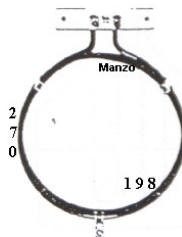

**RESISTENZA FORNO
VENTILATO 2500W**

Codice: 450209.00ME