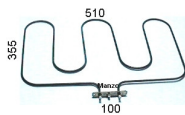

RESISTENZA GRILL 1700W 357X330 ORIGINALE

Codice: 453112.03SM

RESISTENZA FORNO INFERIORE 1500W MAXI

Codice: 453086.00SV

RESISTENZA GRILL 1800W

Codice: 453085.00SV

RESISTENZA FORNO INFERIORE 1800W 348X38

Codice: 452721.00SM