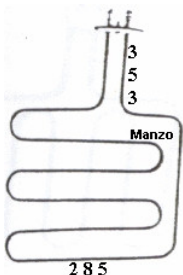

Codice: 450400.00BP

**RESISTENZA GRILL
1300W**

Codice: 450399.00ZA

**RESISTENZA GRILL
2000W**

Codice: 450397.00ZA

**RESISTENZA FORNO
INFERIORE 1250W**

Codice: 450301.00FK

**RESISTENZA FORNO
INFERIORE 1300W
STAFFA LARGA 37.8
GAMBI 5.3 CM.**