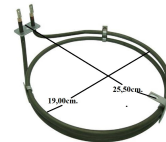

Codice: 453854.00ZA

**RESISTENZA
CIRCOLARE FORNO
VENTILATO 2000W Ø
200MM**

Codice: 453853.00ZA

**RESISTENZA FORNO
VENTILATO 2000W**

Codice: 453849.00ZA

**RESISTENZA FORNO
VENTILATO 2000W
STAFFA 47X23**

Codice: 453845.00ZA