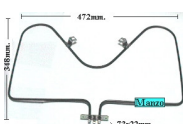

RESISTENZA FORNO INFERIORE. 1000W 350X350 GAMBO CORTO

Codice: 453920.00ZA

RESISTENZA GRILL 1200W

Codice: 453919.00ZA

RESISTENZA GRILL 1800W

Codice: 453918.00ZA

RESISTENZA GRILL 1800W

Codice: 453916.00ZA

RESISTENZA FORNO 1500W

Codice: 453887.00ZA

RESISTENZA FORNO SUP.1200W

Codice: 453882.00ZA

RESISTENZA FORNO SUP.1200W

Codice: 453881.00ZA

RESISTENZA GRILL 2000W

Codice: 453879.00ZA

RESISTENZA GRILL 2000W

Codice: 453878.00ZA

RESISTENZA FORNO INFERIORE1000W

Codice: 453872.00ZA

RESISTENZA FORNO INFERIORE1800W

Codice: 453842.00ZA

RESISTENZA FORNO BARRA CM39 MODIFICATA

Codice: 453839.00ZA

RESISTENZA GRILL 1400W

Codice: 453401.00NA

RESISTENZA GRILL 1800W

Codice: 453400.00TG