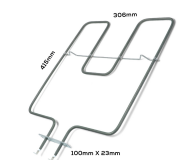

RESISTENZA FORNO INFERIORE 1100W CM 34.50X34.50

Codice: 451127.00CY

RESISTENZA FORNO INFERIORE 1300W

Codice: 451124.00CY