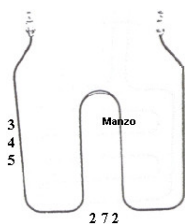

**RESISTENZA FORNO
INFERIORE 1200W**

Codice: 450205.00ME