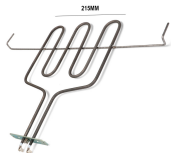

**RESISTENZA GRILL
1500W 310X205**

Codice: 451116.00GF