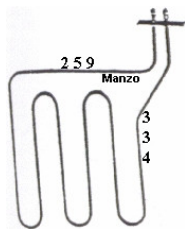

Codice: 450257.00BK

**RESISTENZA FORNO
1200W 364X405
STAFFA 75X30**

Codice: 450253.03BK

**RESISTENZA FORNO
1100W 335X320**

Codice: 450251.00BK

**RESISTENZA GRILL
1800W**

Codice: 450238.00ME

**RESISTENZA FORNO
INFERIORE 1150W
230V 325X410
STAFFA 40X20
ORIGINALE**