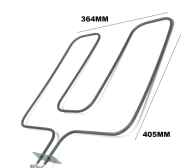

RESISTENZA FORNO INFERIORE 1300W

Codice: 450400.00BP

RESISTENZA GRILL 1300W

Codice: 450399.00ZA

RESISTENZA GRILL 2000W

Codice: 450397.00ZA

RESISTENZA FORNO INFERIORE 1250W

Codice: 450301.00FK

RESISTENZA FORNO INFERIORE 1300W STAFFA LARGA 37.8 GAMBI 5.3 CM.

Codice: 450280.03DL

RESISTENZA FORNO INFERIORE 1100W CON CONTENITORE SEKOM/MIDEA

Codice: 450270.03MD

RESISTENZA FORNO 1100W 340X312 (STAFFA 10X2)

Codice: 450258.00BK

RESISTENZA FORNO 1100W 297X402 (STAFFA 75X30)

Codice: 450257.00BK

RESISTENZA FORNO 1200W 364X405 STAFFA 75X30

Codice: 450253.03BK

RESISTENZA FORNO 1100W 335X320

Codice: 450251.00BK

RESISTENZA GRILL 1800W

Codice: 450238.00ME

RESISTENZA INFERIORE 1150W 230V 325X410 STAFFA 40X20 ORIGINALE

Codice: 450226.03ME

RESISTENZA GRILL 2250W ORIGINALE

Codice: 450223.03ME

RESISTENZA FORNO SUPERIORE 1500W 345X355/425

Codice: 450222.00IG

RESISTENZA FORNO INFERIORE 1150W 220V 325X410

Codice: 450221.00ME

RESISTENZA GRILL 2700W 470X338 ORIGINALE

Codice: 450220.03ME

RESISTENZA FORNO INFERIORE 1200W ORIGINALE

Codice: 450218.03ME

RESISTENZA FORNO 2200W 300X340 ORIGINALE

Codice: 450217.03ME