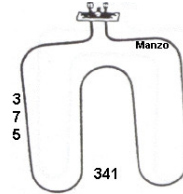

**RESISTENZA FORNO
INFERIORE1300W**

Codice: 453360.00TG

**RESISTENZA FORNO
INFERIORE1300W**

Codice: 453359.00TG