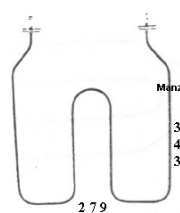

**RESISTENZA FORNO
1200W**

Codice: 450200.00ME