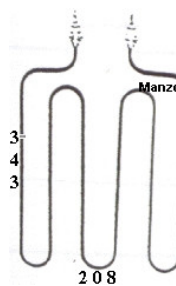

RESISTENZA FORNO SUP.1200W

Codice: 453881.00ZA

RESISTENZA GRILL 2000W

Codice: 453879.00ZA