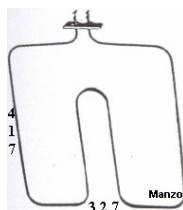

Codice: 452721.00SM

**RESISTENZA FORNO
INFERIORE 1250W
381X326**

Codice: 452701.00SE

**RESISTENZA GRILL
1800W 318X204**

Codice: 452479.00ON

**RESISTENZA FORNO
INFERIORE 1200W
285X390**

Codice: 452450.00ON

**RESISTENZA FORNO
INFERIORE 1800W
393X331**