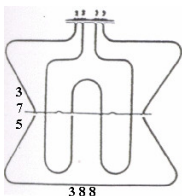

RESISTENZA FORNO DOPPIA 950+2000W

Codice: 453355.00TG

RESISTENZA FORNO DOPPIA 1500+1700W

Codice: 453300.00AV

RESISTENZA FORNO DOPPIA 1050+2000W MAXI

Codice: 453166.00SR

RESISTENZA FORNO DOPPIA 1050+2000W MAXI ORIG

Codice: 453165.00SR

RESISTENZA FORNO 750+1500W

Codice: 453161.00SR

RESISTENZA FORNO DOPPIA 800+1800W A/LATERA

Codice: 453131.00NA

RESISTENZA FORNO 1600+800W 382X332

Codice: 453129.00NA

RESISTENZA FORNO DOPPIA 825+1740W 370X38.2

Codice: 453124.00SM

RESISTENZA FORNO DOPPIA 800+1800W

Codice: 453120.00SM

RESISTENZA FORNO DOPPIA 1050+2800W 372X543

Codice: 453118.00SM

RESISTENZA FORNO DOPPIA 800+2000W - AU390XL424 INT56/24 TRAV436

Codice: 453115.00SM

RESISTENZA FORNO DOPPIA 1000+1700W 390X370

Codice: 453113.00SM

RESISTENZA FORNO DOPPIA 1000+1700W 385X390

Codice: 453111.00SM

RESISTENZA FORNO DOPPIA 800+1000W

Codice: 453081.00SV

RESISTENZA FORNO DOPPIA 1200+1400W

Codice: 452720.00SM

RESISTENZA FORNO DOPPIA 1400+2000W

Codice: 452446.00ON

RESISTENZA FORNO DOPPIA 800+1100W

Codice: 452444.00ON

RESISTENZA FORNO 1500+1800W

Codice: 452363.00OL

RESISTENZA FORNO 1000+2000W MAXI

Codice: 451993.00LO