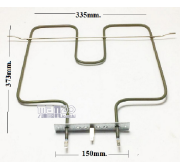

**RESISTENZA GRILL
1500W - 358X194 -
STAFFA 100X22MM**

Codice: 451996.00LO

**RESISTENZA FORNO
INFERIORE 1200W
185X350**

Codice: 451992.00LO

**RESISTENZA FORNO
INFERIORE 1900W**

Codice: 451991.00LO

**RESISTENZA GRILL
1200W 274X122**

Codice: 451839.00L3

**RESISTENZA FORNO
INFERIORE 1200W**

Codice: 451800.00L3

**RESISTENZA GRILL
2000W MAXIFORNO
SU ORDINAZIONE**

Codice: 451601.00IL

**RESISTENZA FORNO
INFERIORE 1400W
348X339**

Codice: 451520.00IN

**RESISTENZA FORNO
SUPERIORE 2450W
365X385 STAFFA
150X25 INTERASSE
55MM**

Codice: 451465.00IG

**RESISTENZA FORNO
SUPERIORE 2450W
365X385 STAFFA
150X25 INTERASSE
55MM**

Codice: 451463.03ME

**RESISTENZA FORNO
SUPERIORE 1400W
373X335**

Codice: 451462.00IG

**RESISTENZA FORNO
1150W 346X383
GAMBI 45MM**

Codice: 451461.00IG

**RESISTENZA FORNO
INFERIORE 1150W
GAMBI 50MM**

Codice: 451460.00IG

**RESISTENZA FORNO
INFERIORE 1150W
(346X346MM)
FLANGIA 70MM**

Codice: 451459.00IG

**RESISTENZA FORNO
INFERIORE 1150W
GAMBI 30MM**

Codice: 451458.00IG

**RESISTENZA FORNO
INFERIORE 1400W**

Codice: 451457.00IG

**RESISTENZA FORNO
INFERIORE 1150W
IKEA 346XL346**

Codice: 451456.00IG