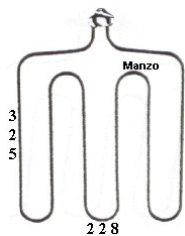

Codice: 453924.00ZA

RESISTENZA FORNO INFERIORE 1000W 350X350 GAMBO LUNGO

Codice: 453922.00ZA

RESISTENZA FORNO INFERIORE. 1000W 350X350 GAMBO CORTO

Codice: 453920.00ZA

RESISTENZA GRILL 1200W

Codice: 453919.00ZA