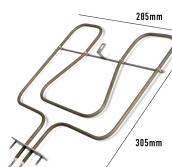

**RESISTENZA FORNO
INFERIORE 1650W
305X285 STAFFA
100X24**

Codice: 453927.00ZA

**RESISTENZA FORNO
INFERIORE 1650W
305X285 STAFFA
100X24**

Codice: 453926.00ZA