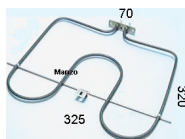

RESISTENZA FORNO INFERIORE 1000W 370X300

Codice: 453924.00ZA

RESISTENZA FORNO INFERIORE 1000W 350X350 GAMBO LUNGO

Codice: 453922.00ZA

RESISTENZA FORNO INFERIORE. 1000W 350X350 GAMBO CORTO

Codice: 453920.00ZA

RESISTENZA GRILL 1200W

Codice: 453919.00ZA

RESISTENZA GRILL 1800W

Codice: 453918.00ZA

RESISTENZA GRILL 1800W

Codice: 453916.00ZA

RESISTENZA FORNO 1500W

Codice: 453887.00ZA

RESISTENZA FORNO SUP.1200W

Codice: 453882.00ZA

RESISTENZA FORNO SUP.1200W

Codice: 453881.00ZA

RESISTENZA GRILL 2000W

Codice: 453879.00ZA

RESISTENZA GRILL 2000W

Codice: 453878.00ZA

RESISTENZA FORNO INFERIORE1000W

Codice: 453872.00ZA

RESISTENZA FORNO INFERIORE1800W

Codice: 453842.00ZA

RESISTENZA FORNO BARRA CM39 MODIFICATA

Codice: 453839.00ZA