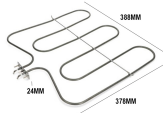

RESISTENZA FORNO INF 1350W

Codice: 453122.03SM

RESISTENZA FORNO INFERIORE 1200W

Codice: 453117.00SM

RESISTENZA FORNO INFERIORE 2000W 364X324

Codice: 453114.00SM

RESISTENZA GRILL 1700W 357X330 ORIGINALE

Codice: 453112.03SM

RESISTENZA FORNO INFERIORE 1500W MAXI

Codice: 453086.00SV

RESISTENZA GRILL 1800W

Codice: 453085.00SV

RESISTENZA FORNO INFERIORE 1800W 348X38

Codice: 452721.00SM

RESISTENZA FORNO INFERIORE 1250W 381X326

Codice: 452701.00SE

RESISTENZA GRILL 1800W 318X204

Codice: 452479.00ON

RESISTENZA FORNO INFERIORE 1200W 285X390

Codice: 452450.00ON

RESISTENZA FORNO INFERIORE 1800W 393X331

Codice: 452445.00ON

RESISTENZA FORNO SUPERIORE 1600W

Codice: 452443.00ON

RESISTENZA FORNO INFERIORE 1400W FLANGIA 70X22MM - INTERASSE 56MM.

Codice: 452441.00ON

RESISTENZA FORNO SUPERIORE 1200W

Codice: 452440.00ON

RESISTENZA GRILL 1800W

Codice: 452398.00OL

RESISTENZA FORNO SUPERIORE 1500W

Codice: 452040.00MC

RESISTENZA GRILL 900W 358X106

Codice: 451999.00LO

RESISTENZA FORNO INFERIORE 1650W 375X312

Codice: 451998.00LO