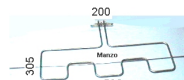

**RESISTENZA FORNO
INFERIORE 1300W
345X345 ORIGINALE**

Codice: 451245.03GG

**RESISTENZA GRILL
2000W 530X295**

Codice: 451242.03GG