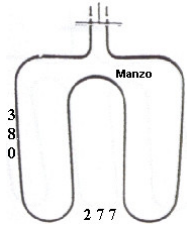

**RESISTENZA GRILL
1400W**

Codice: 453401.00NA

**RESISTENZA GRILL
1800W**

Codice: 453400.00TG

**RESISTENZA GRILL
2000W**

Codice: 453397.00TG

**RESISTENZA FORNO
1400W 350X350
STAFFA 70X20**

Codice: 453366.00TG

**RESISTENZA FORNO
INFERIORE1300W**

Codice: 453360.00TG

**RESISTENZA FORNO
INFERIORE1300W**

Codice: 453359.00TG

**RESISTENZA FORNO
INFER 1800W
STORTA**

Codice: 453356.00TG

**RESISTENZA FORNO
INFERIORE 1800W
290X318 ST.100MM**

Codice: 453353.00TG

**RESISTENZA FORNO
INFERIORE 1400W
206X395 ST.70MM.**

Codice: 453352.00GG

**RESISTENZA FORNO
INF 1750W MAX**

Codice: 453164.00SR

**RESISTENZA FORNO
INFERIORE 1400W**

Codice: 453163.00SR

**RESISTENZA FORNO
INFERIORE1500W**

Codice: 453162.00SR

**RESISTENZA FORNO
INFERIORE1500W**

Codice: 453160.00SR

**RESISTENZA FORNO
INFERIORE1000W
330X320**

Codice: 453135.00NA

**RESISTENZA FORNO
INFERIORE800W
280X340 ST70X10**

Codice: 453133.00NA

**RESISTENZA FORNO
INFERIORE1200W
330X390**

Codice: 453132.00NA

**RESISTENZA FORNO
1400W 460X350
STAF.70X10 DA SU
ORDINAZIONE**

Codice: 453130.00NA

**RESISTENZA GRILL
1500W 250X290
STAFFA LATERA**

Codice: 453128.00NA

**RESISTENZA FORNO
INF 1750W 390X330
STAF.100X23**

Codice: 453127.00NA

**RESISTENZA FORNO
INF 1200W**

Codice: 453126.00NA