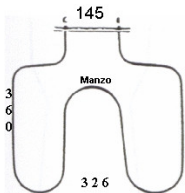

Codice: 451996.00LO

**RESISTENZA FORNO
INFERIORE 1200W
185X350**

Codice: 451992.00LO

**RESISTENZA FORNO
INFERIORE 1900W**

Codice: 451991.00LO

**RESISTENZA GRILL
1200W 274X122**

Codice: 451839.00L3

**RESISTENZA FORNO
INFERIORE 1200W**