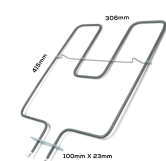

**RESISTENZA FORNO
INFERIORE 1100W
CM 34.50X34.50**

Codice: 451127.00CY

**RESISTENZA FORNO
INFERIORE 1300W**

Codice: 451124.00CY