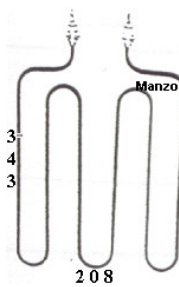

RESISTENZA FORNO SUP.1200W

Codice: 453881.00ZA

RESISTENZA GRILL 2000W

Codice: 453879.00ZA