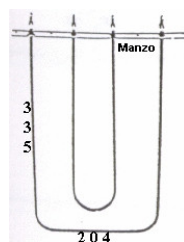

RESISTENZA FORNO 900W + 2000W DOPPIA

Codice: 451445.00IG

RESISTENZA FORNO DOPPIA 1200+1500W

Codice: 451441.00IG

RESISTENZA FORNO DOPPIA 900+2400W

Codice: 451438.00IG

RESISTENZA FORNO DOPPIA 600+800W CM26.4X33.50