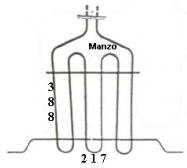

RESISTENZA FORNO INFERIORE1800W

Codice: 453842.00ZA

RESISTENZA FORNO BARRA CM39 MODIFICATA

Codice: 453839.00ZA

**RESISTENZA GRILL
1400W**

Codice: 453401.00NA

**RESISTENZA GRILL
1800W**

Codice: 453400.00TG