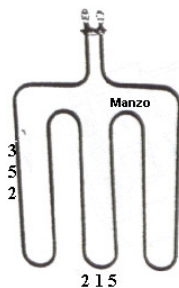

RESISTENZA GRILL 1800W

Codice: 453918.00ZA

RESISTENZA GRILL 1800W

Codice: 453916.00ZA