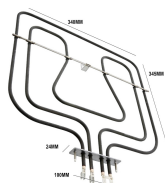

 @manzoricambi

 @manzoricambi

 @manzoricambi

INDICE

| | |
|-------------------------|---|
| RESISTENZA | 2 |
| CIRCOLARI | 2 |
| DOPPIA | 3 |
| SINGOLA | 6 |

RESISTENZA

CIRCOLARI

**RESISTENZA FORNO
VENTILATO 2400W Ø
193MM**

Codice: 450225.00ME

**RESISTENZA FORNO
VENTILATO 1600W Ø
193 GAMBI LUNGI
STAFFA 22X70MM**

Codice: 450224.03ME

**RESISTENZA FORNO
VENTILATO
2000W Ø 20**

Codice: 450214.00ME

RESISTENZA FORNO VENTILATO 2500W

Codice: 450209.00ME

RESISTENZA FORNO VENTILATO 2500W

Codice: 450207.00ME

RESISTENZA FORNO VENTILATO 2300W Ø 192MM

Codice: 450102.00AV

DOPPIA

RESISTENZA FORNO SUPERIORE 800+1650W 345X340

Codice: 453928.00ZA

RESISTENZA FORNO DOPPIA 1000+1700W 425X355