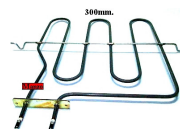

**RESISTENZA FORNO
2200W 300X340
ORIGINALE**

Codice: 450217.03ME