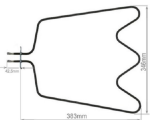

Codice: 451465.00IG

**RESISTENZA FORNO
SUPERIORE 2450W
365X385 STAFFA
150X25 INTERASSE
55MM**

Codice: 451463.03ME

**RESISTENZA FORNO
SUPERIORE 1400W
373X335**

Codice: 451462.00IG

**RESISTENZA FORNO
1150W 346X383
GAMBI 45MM**