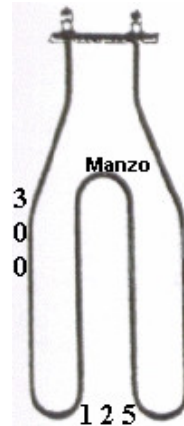

**RESISTENZA GRILL
1500W - 358X194 -
STAFFA 100X22MM**

Codice: 451996.00LO

**RESISTENZA FORNO
INFERIORE 1200W
185X350**

Codice: 451992.00LO

**RESISTENZA FORNO
INFERIORE 1900W**

Codice: 451991.00LO

**RESISTENZA GRILL
1200W 274X122**