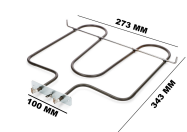

**RESISTENZA FORNO
INFERIORE 1400W**

Codice: 453163.00SR

**RESISTENZA FORNO
INFERIORE1500W**

Codice: 453162.00SR