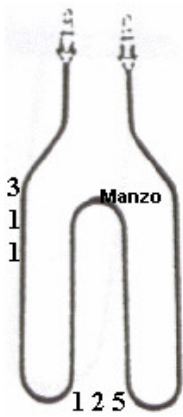

**RESISTENZA GRILL
1000W**

Codice: 451118.00GF

**RESISTENZA GRILL
1500W 310X205**

Codice: 451116.00GF