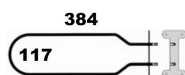

RESISTENZA FORNO INF 1350W

Codice: 453122.03SM

RESISTENZA FORNO INFERIORE 1200W

Codice: 453117.00SM

RESISTENZA FORNO INFERIORE 2000W 364X324

Codice: 453114.00SM

RESISTENZA GRILL 1700W 357X330 ORIGINALE

Codice: 453112.03SM

RESISTENZA FORNO INFERIORE 1500W MAXI

Codice: 453086.00SV

RESISTENZA GRILL 1800W

Codice: 453085.00SV

RESISTENZA FORNO INFERIORE 1800W 348X38

Codice: 452721.00SM

RESISTENZA FORNO INFERIORE 1250W 381X326

Codice: 452701.00SE

RESISTENZA GRILL 1800W 318X204

Codice: 452479.00ON

RESISTENZA FORNO INFERIORE 1200W 285X390

Codice: 452450.00ON

RESISTENZA FORNO INFERIORE 1800W 393X331

Codice: 452445.00ON

RESISTENZA FORNO SUPERIORE 1600W

Codice: 452443.00ON

RESISTENZA FORNO INFERIORE 1400W FLANGIA 70X22MM - INTERASSE 56MM.

Codice: 452441.00ON

RESISTENZA FORNO SUPERIORE 1200W

Codice: 452440.00ON

RESISTENZA GRILL 1800W

Codice: 452398.00OL

RESISTENZA FORNO SUPERIORE 1500W

Codice: 452040.00MC

RESISTENZA GRILL 900W 358X106

Codice: 451999.00LO

RESISTENZA FORNO INFERIORE 1650W 375X312

Codice: 451998.00LO