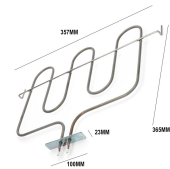

RESISTENZA FORNO INFERIORE 1200W

Codice: 451440.00IG

RESISTENZA FORNO INFERIORE 1200W

Codice: 451362.00HL

RESISTENZA FORNO INFERIORE 1500W

Codice: 451360.00HL

RESISTENZA GRILL 2000W 530X295

Codice: 451248.03GG

RESISTENZA FORNO INFERIORE 1400W 385X16/44 ORIGINALE PIASTRINA 7MM

Codice: 451247.03GG

RESISTENZA GRILL 1350W 155X295 ORIG

Codice: 451246.03GG

RESISTENZA FORNO INFERIORE 1300W 345X345 ORIGINALE

Codice: 451245.03GG

RESISTENZA GRILL 2000W 530X295

Codice: 451242.03GG

RESISTENZA FORNO SUPERIORE 900W

Codice: 451241.00GG

RESISTENZA GRILL 1000W SU ORDINAZIONE

Codice: 451239.00GG

RESISTENZA FORNO INFERIORE 1100W CM 34.50X34.50

Codice: 451127.00CY

RESISTENZA FORNO INFERIORE 1300W

Codice: 451124.00CY

RESISTENZA GRILL 2000W

Codice: 451123.00CY

RESISTENZA FORNO INFERIORE 1300W

Codice: 451120.00GF

RESISTENZA GRILL 1000W

Codice: 451118.00GF

RESISTENZA FORNO 1550W 370X254 OFFERTA

Codice: 451117.00CY