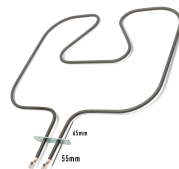

RESISTENZA FORNO INFERIORE 1000W 370X300

Codice: 453924.00ZA

RESISTENZA FORNO INFERIORE 1000W 350X350 GAMBO LUNGO

Codice: 453922.00ZA