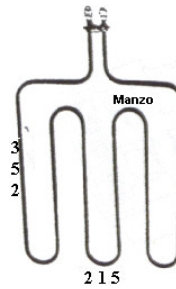

Codice: 453922.00ZA

RESISTENZA FORNO INFERIORE. 1000W 350X350 GAMBO CORTO

Codice: 453920.00ZA

RESISTENZA GRILL 1200W

Codice: 453919.00ZA

RESISTENZA GRILL 1800W

Codice: 453918.00ZA

RESISTENZA GRILL 1800W