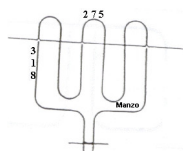

RESISTENZA GRILL 1700W 357X330 ORIGINALE

Codice: 453112.03SM

RESISTENZA FORNO INFERIORE 1500W MAXI

Codice: 453086.00SV

RESISTENZA GRILL 1800W

Codice: 453085.00SV

RESISTENZA FORNO INFERIORE 1800W 348X38

Codice: 452721.00SM