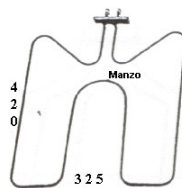

**RESISTENZA FORNO
SUPERIORE 1200
340X385 STAFFA IN
FILO 14.00**

Codice: 451104.00SI

**RESISTENZA FORNO
2000W 390X325**

Codice: 451086.00GF