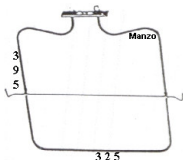

**RESISTENZA GRILL
1500W 310X205**

Codice: 451116.00GF

**RESISTENZA FORNO
INFERIORE 1100W
230V**

Codice: 451106.00SI

**RESISTENZA FORNO
SUPERIORE 1200
340X385 STAFFA IN
FILO 14.00**

Codice: 451104.00SI

**RESISTENZA FORNO
2000W 390X325**

Codice: 451086.00GF

**RESISTENZA FORNO
1300W**

Codice: 451085.00GF

**RESISTENZA FORNO
SUPERIORE 1000W**

Codice: 451082.00GF

**RESISTENZA FORNO
INFERIORE 1200W**

Codice: 451081.00GF

**RESISTENZA FORNO
INFERIORE 1400W**

Codice: 450764.00EL

**RESISTENZA GRILL
1500W**

Codice: 450638.00SO

**RESISTENZA FORNO
INFERIORE 1800W**

Codice: 450603.00CY

**RESISTENZA FORNO
INFERIORE 1500W**

Codice: 450601.00SO

**RESISTENZA FORNO
INFERIORE 1500W**

Codice: 450600.00SO

**RESISTENZA FORNO
2000W**

Codice: 450404.00BP

**RESISTENZA FORNO
1200W**

Codice: 450402.00ZA

**RESISTENZA FORNO
INFERIORE 1300W**

Codice: 450400.00BP

**RESISTENZA GRILL
1300W**

Codice: 450399.00ZA

**RESISTENZA GRILL
2000W**

Codice: 450397.00ZA

**RESISTENZA FORNO
INFERIORE 1250W**

Codice: 450301.00FK