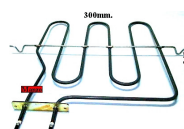

RESISTENZA FORNO INFERIORE 1150W 220V 325X410

Codice: 450221.00ME

RESISTENZA GRILL 2700W 470X338 ORIGINALE

Codice: 450220.03ME

RESISTENZA FORNO INFERIORE 1200W ORIGINALE

Codice: 450218.03ME

RESISTENZA FORNO 2200W 300X340 ORIGINALE