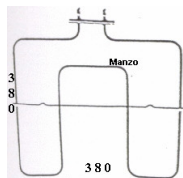

**RESISTENZA GRILL
1700W 357X330
ORIGINALE**

Codice: 453112.03SM

**RESISTENZA FORNO
INFERIORE 1500W
MAXI**

Codice: 453086.00SV

**RESISTENZA GRILL
1800W**

Codice: 453085.00SV

**RESISTENZA FORNO
INFERIORE 1800W
348X38**