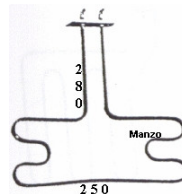

Codice: 450400.00BP

**RESISTENZA GRILL
1300W**

Codice: 450399.00ZA

**RESISTENZA GRILL
2000W**

Codice: 450397.00ZA

**RESISTENZA FORNO
INFERIORE 1250W**

Codice: 450301.00FK

**RESISTENZA FORNO
INFERIORE 1300W
STAFFA LARGA 37.8
GAMBI 5.3 CM.**