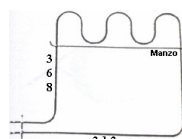

**RESISTENZA FORNO
2000W**

Codice: 450404.00BP

**RESISTENZA FORNO
1200W**

Codice: 450402.00ZA