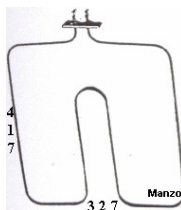

RESISTENZA FORNO INFERIORE 1250W 381X326

Codice: 452701.00SE

RESISTENZA GRILL 1800W 318X204

Codice: 452479.00ON

RESISTENZA FORNO INFERIORE 1200W 285X390

Codice: 452450.00ON

RESISTENZA FORNO INFERIORE 1800W 393X331