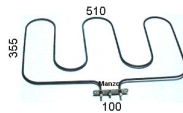

**RESISTENZA GRILL
1700W 357X330
ORIGINALE**

Codice: 453112.03SM

**RESISTENZA FORNO
INFERIORE 1500W
MAXI**

Codice: 453086.00SV

**RESISTENZA GRILL
1800W**

Codice: 453085.00SV

**RESISTENZA FORNO
INFERIORE 1800W
348X38**