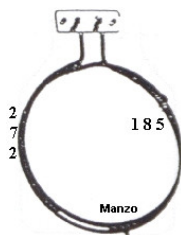

**RESISTENZA FORNO
VENTILATO 2500W**

Codice: 450207.00ME

**RESISTENZA FORNO
VENTILATO 2300W Ø
192MM**

Codice: 450102.00AV

DOPPIA