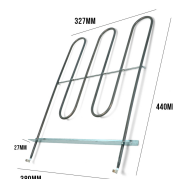

Codice: 450402.00ZA

RESISTENZA FORNO INFERIORE 1300W

Codice: 450400.00BP

RESISTENZA GRILL 1300W

Codice: 450399.00ZA

RESISTENZA GRILL 2000W

Codice: 450397.00ZA

RESISTENZA FORNO INFERIORE 1250W