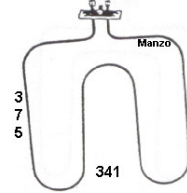

 @manzoricambi

 @manzoricambi

 @manzoricambi

INDICE

RESISTENZA	2
CIRCOLARI	2
DOPPIA	3
SINGOLA	6

RESISTENZA

CIRCOLARI

**RESISTENZA FORNO
VENTILATO 2400W Ø
193MM**

**RESISTENZA GRILL
2000W**

Codice: 453397.00TG

**RESISTENZA FORNO
1400W 350X350
STAFFA 70X20**

Codice: 453366.00TG

**RESISTENZA FORNO
INFERIORE1300W**

Codice: 453360.00TG

**RESISTENZA FORNO
INFERIORE1300W**