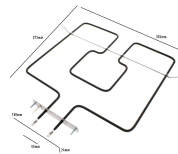

Codice: 451465.00IG

**RESISTENZA FORNO
SUPERIORE 2450W
365X385 STAFFA
150X25 INTERASSE
55MM**

Codice: 451463.03ME

**RESISTENZA FORNO
SUPERIORE 1400W
373X335**

Codice: 451462.00IG

**RESISTENZA FORNO
1150W 346X383
GAMBI 45MM**