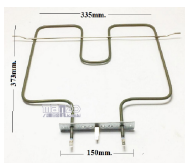

**RESISTENZA FORNO
INFERIORE 1150W
GAMBI 30MM**

Codice: 451458.00IG