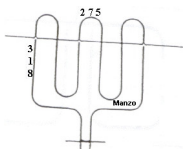

**RESISTENZA GRILL
1700W 357X330
ORIGINALE**

Codice: 453112.03SM

**RESISTENZA FORNO
INFERIORE 1500W
MAXI**

Codice: 453086.00SV

**RESISTENZA GRILL
1800W**

Codice: 453085.00SV

**RESISTENZA FORNO
INFERIORE 1800W
348X38**