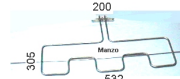

RESISTENZA FORNO INFERIORE 1300W 345X345 ORIGINALE

Codice: 451245.03GG

RESISTENZA GRILL 2000W 530X295

Codice: 451242.03GG