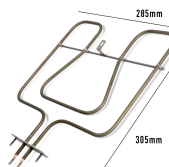

RESISTENZA FORNO INFERIORE 1650W 305X285 STAFFA 100X24

Codice: 453927.00ZA

RESISTENZA FORNO INFERIORE 1650W 305X285 STAFFA 100X24

Codice: 453926.00ZA