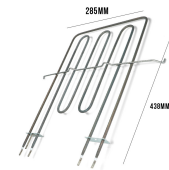

RESISTENZA FORNO 1000+1200W

Codice: 450240.00ME

RESISTENZA FORNO 2250+556W ORIGINALE

Codice: 450219.03ME