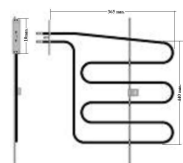

**RESISTENZA FORNO
INFERIORE 1200W**

Codice: 453117.00SM

**RESISTENZA FORNO
INFERIORE2000W
364X324**

Codice: 453114.00SM