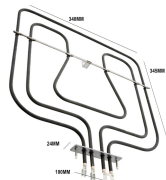

**RESISTENZA FORNO
SUPERIORE
800+1650W 345X340**

Codice: 453928.00ZA