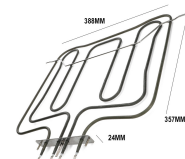

**RESISTENZA FORNO
DOPPIA 800+2000W
- AU390XL424
INT56/24 TRAV436**

Codice: 453115.00SM

**RESISTENZA FORNO
DOPPIA
1000+1700W
390X370**

Codice: 453113.00SM