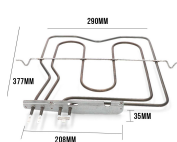

**RESISTENZA FORNO
DOPPIA
1400+1400W SU
ORDINAZIONE**

Codice: 450211.00ME

**RESISTENZA FORNO
DOPPIA
1000+1200W**

Codice: 450210.03ME

SINGOLA