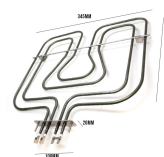

**RESISTENZA FORNO
DOPPIA 800+1650W
345X335**

Codice: 453921.00ZA