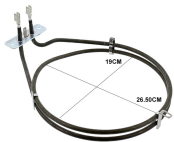

**RESISTENZA FORNO
VENTILATO 2050W**

Codice: 450403.00BP

**RESISTENZA FORNO
VENTILATO 2400W Ø
193MM**

Codice: 450225.00ME

**RESISTENZA FORNO
VENTILATO 1600W Ø
193 GAMBI LUNGI
STAFFA 22X70MM**

Codice: 450224.03ME