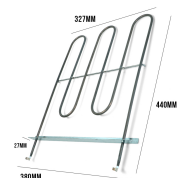

Codice: 450400.00BP

**RESISTENZA GRILL
1300W**

Codice: 450399.00ZA

**RESISTENZA GRILL
2000W**

Codice: 450397.00ZA

**RESISTENZA FORNO
INFERIORE 1250W**

Codice: 450301.00FK

**RESISTENZA FORNO
INFERIORE 1300W
STAFFA LARGA 37.8
GAMBI 5.3 CM.**