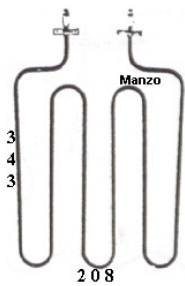

RESISTENZA FORNO INFERIORE 1000W 370X300

Codice: 453924.00ZA

RESISTENZA FORNO INFERIORE 1000W 350X350 GAMBO LUNGO

Codice: 453922.00ZA

RESISTENZA FORNO INFERIORE. 1000W 350X350 GAMBO CORTO

Codice: 453920.00ZA

RESISTENZA GRILL 1200W

Codice: 453919.00ZA

RESISTENZA GRILL 1800W

Codice: 453918.00ZA

RESISTENZA GRILL 1800W

Codice: 453916.00ZA

RESISTENZA FORNO 1500W

Codice: 453887.00ZA

RESISTENZA FORNO SUP.1200W

Codice: 453882.00ZA

RESISTENZA FORNO SUP.1200W

Codice: 453881.00ZA

RESISTENZA GRILL 2000W

Codice: 453879.00ZA

RESISTENZA GRILL 2000W

Codice: 453878.00ZA

RESISTENZA FORNO INFERIORE1000W

Codice: 453872.00ZA

RESISTENZA FORNO INFERIORE1800W

Codice: 453842.00ZA

RESISTENZA FORNO BARRA CM39 MODIFICATA

Codice: 453839.00ZA