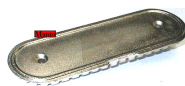

 @manzoricambi

 @manzoricambi

 @manzoricambi

INDICE

PESCIERA	2
-----------------------	----------

PESCIERA

**COPRISPARTIFIAMM
A PESCIERA
248X50MM**

Codice: 474050.99GG

**COPRISPARTIFIAMM
A PESCIERA
248X50MM**

Codice: 474050.98GG

**CORONA 217X320
+CAPPELLOTTO
PESCIERA 220X360
(BRUCIATORE
418134)**

Codice: 408403.01TG

**SPARTIFIAMMA
PESCIERA CROMATO
48X155
(BRUCIATORE
417805 --
CAPPELLOTTO
407832)**