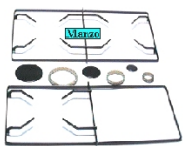

Codice: 429314.39SV

**GRIGLIA
KIT(2F)+4BR+4COR+
4CAP NERI**

Codice: 429313.39SV

**GRIGLIA KIT
PESC+BR+COR+CAP
DOMINO**

Codice: 429312.39SV

**GRIGLIA KIT
2F+1DO/COR+1BR+1
COR+1CAP**

Codice: 429311.39SV

**GRIGLIA KIT
2F+2BR+2COR+2CAP
DOMINO**

Codice: 429310.39SV

**GRIGLIE KIT
4FUOCHI
(DX+CENTRALE+SX)**

Codice: 429106.02ME

**GRIGLIE KIT+SPART.
CAPP.+DU/FACE 68**

Codice: 429104.39ME

**GRIGLIA KIT
SPART+CAP.3+1(GR.
425166)**

Codice: 429101.39ME

**GRIGLIA KIT +
BRUCIATORE +
CAPPELLOTTI D/C.
PH640MST SU
ORDINAZIONE**