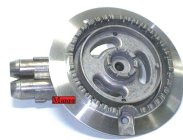

**BRUCIATORE TRIPLA
CORONA Ø 117/35
(CAPPELLOTTO
401590)**

Codice: 415375.00CY

**BRUCIATORE TRIPLA
CORONA A PIPA
2FORI Ø 108/35
(CAPPELLOTTO
401585)**

Codice: 415365.00CY