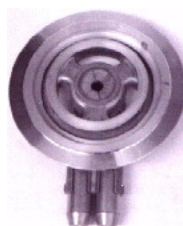

**BRUCIATORE
DOPPIA CORONA
.PIPA Ø 113/75
(SPARTIFIAMMA
401571)**

Codice: 414751.00CY