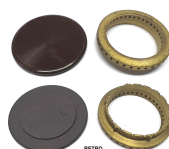

**CAPPELLOTTO Ø 69+
CORONA Ø 64 - (**
404560 + 404557)

Codice: 412471.00L3

**CAPPELLOTTO Ø 95+
CORONA Ø 95 (**
404559 + 404556)

Codice: 412470.00L3

**CAPPELLOTTO Ø 38+
CORONA Ø 37 (**
409677 + 409673)

Codice: 412469.00ZA

**CAPPELLOTTO Ø 53+
CORONA Ø 53 - (**
409672 + 409676)

Codice: 412468.00ZA

**CAPPELLOTTO Ø 79+
CORONA Ø 75 - (**
409675 + 409671)

Codice: 412467.00ZA

**CAPPELLOTTO Ø
100+ CORONA Ø 95 (**
409670 + 409674)

Codice: 412466.00ZA