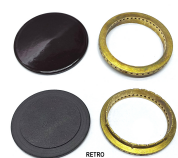

**CAPPELLOTTO Ø 69+
+ CORONA Ø 64 - (**
404560 + 404557)

Codice: 412471.00L3

**CAPPELLOTTO Ø 95+
CORONA Ø 95 (**
404559 + 404556)

Codice: 412470.00L3

**CAPPELLOTTO Ø 38+
CORONA Ø 37 (**
409677 + 409673)

Codice: 412469.00ZA

**CAPPELLOTTO Ø 53+
CORONA Ø 53 - (**
409672 + 409676)

Codice: 412468.00ZA

**CAPPELLOTTO Ø 79+
CORONA Ø 75 - (**
409675 + 409671)

Codice: 412467.00ZA

**CAPPELLOTTO Ø
100+ CORONA Ø 95 (**
409670 + 409674)

Codice: 412466.00ZA