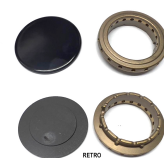

**CAPPELLOTTO Ø 69+
CORONA Ø 64 - (**
404560 + 404557)

Codice: 412471.00L3

**CAPPELLOTTO Ø 95+
CORONA Ø 95 (**
404559 + 404556)

Codice: 412470.00L3

**CAPPELLOTTO Ø 38+
CORONA Ø 37 (**
409677 + 409673)

Codice: 412469.00ZA

**CAPPELLOTTO Ø 53+
CORONA Ø 53 - (**
409672 + 409676)

Codice: 412468.00ZA

**CAPPELLOTTO Ø 79+
CORONA Ø 75 - (**
409675 + 409671)

Codice: 412467.00ZA

**CAPPELLOTTO Ø
100+ CORONA Ø 95 (**
409670 + 409674)

Codice: 412466.00ZA

**CAPPELLOTTO Ø 55+
CORONA Ø 55 (**
401963 + 401967)

Codice: 412464.00EL

**CAPPELLOTTO Ø 75+
CORONA Ø 75 (**
401961 + 401965)

Codice: 412463.00EL

**CAPPELLOTTO Ø 95+
CORONA Ø 95 (**
401965 + 401961)

Codice: 412462.00EL