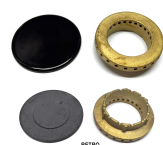

**CAPPELLOTTO Ø 69+
CORONA Ø 64 - (**
404560 + 404557)

Codice: 412471.00L3

**CAPPELLOTTO Ø 95+
CORONA Ø 95 (**
404559 + 404556)

Codice: 412470.00L3

**CAPPELLOTTO Ø 38+
CORONA Ø 37 (**
409677 + 409673)

Codice: 412469.00ZA

**CAPPELLOTTO Ø 53+
CORONA Ø 53 - (**
409672 + 409676)

Codice: 412468.00ZA

**CAPPELLOTTO Ø 79+
CORONA Ø 75 - (**
409675 + 409671)

Codice: 412467.00ZA

**CAPPELLOTTO Ø
100+ CORONA Ø 95 (**
409670 + 409674)

Codice: 412466.00ZA