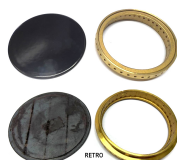

 @manzoricambi

 @manzoricambi

 @manzoricambi

INDICE

CAPPELOTTO E CORONA	2
---------------------------	---

CAPPELLOTTO E CORONA

**CAPPELLOTTO Ø 57+
CORONA Ø 43 (**
404561 + 404558)

Codice: 412472.00L3

**CAPPELLOTTO Ø 69+
CORONA Ø 64 - (**
404560 + 404557)

Codice: 412471.00L3

**CAPPELLOTTO Ø 95+
CORONA Ø 95 (**
404559 + 404556)

Codice: 412470.00L3

**CAPPELLOTTO Ø 38+
CORONA Ø 37 (**
409677 + 409673)

Codice: 412469.00ZA