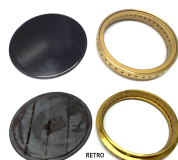

 @manzoricambi

 @manzoricambi

 @manzoricambi

INDICE

CAPPELOTTO E CORONA	2
---------------------------	---

CAPPELLOTTO E CORONA

**CAPPELLOTTO Ø 57+
CORONA Ø 43 (**
404561 + 404558)

Codice: 412472.00L3

**CAPPELLOTTO Ø 69+
+ CORONA Ø 64 - (**
404560 + 404557)

Codice: 412471.00L3

**CAPPELLOTTO Ø 95+
CORONA Ø 95 (**
404559 + 404556)

Codice: 412470.00L3

**CAPPELLOTTO Ø 38+
CORONA Ø 37 (**
409677 + 409673)

Codice: 412469.00ZA