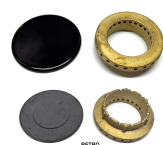

**CAPPELLOTTO Ø 69+
+ CORONA Ø 64 - (**
404560 + 404557)

Codice: 412471.00L3

**CAPPELLOTTO Ø 95+
CORONA Ø 95 (**
404559 + 404556)

Codice: 412470.00L3

**CAPPELLOTTO Ø 38+
CORONA Ø 37 (**
409677 + 409673)

Codice: 412469.00ZA

**CAPPELLOTTO Ø 53+
CORONA Ø 53 - (**
409672 + 409676)

Codice: 412468.00ZA

**CAPPELLOTTO Ø 79+
CORONA Ø 75 - (**
409675 + 409671)

Codice: 412467.00ZA

**CAPPELLOTTO Ø
100+ CORONA Ø 95 (**
409670 + 409674)

Codice: 412466.00ZA