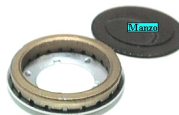

Codice: 408000.02SE

**CORONA
+CAPPELLOTTO
PICCOLO KIT Ø 55**

Codice: 407992.02SR

**CORONA
+CAPPELLOTTO
MEDIO KIT Ø 70**

Codice: 407991.02SR

**CORONA
+CAPPELLOTTO
GRANDE KIT Ø 90**

Codice: 407990.02SR

**CORONA
+CAPPELLOTTO
PICCOLO KIT Ø 55
(BRUCIATORE
417982 - 417874)**

Codice: 407986.02SR

**CORONA
+CAPPELLOTTO
MEDIO KIT Ø 70
(BRUCIATORE
417983 - 417875)**

Codice: 407985.02SR

**CORONA
+CAPPELLOTTO
GRANDE KIT Ø 90
(BRUCIATORE
417984 - 417876)**

Codice: 407984.02SR

**CAPPELLOTTO
PICCOLO Ø 55 (PER I
KIT 407905 - 403986
- 407992)**