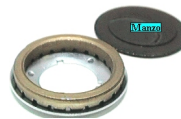

Codice: 408001.02SE

**CORONA Ø 85 +
CAPPELLOTTO
GRANDE Ø 92
(BRUCIATORE
416758 - 416755)**

Codice: 408000.02SE

**CORONA
+CAPPELLOTTO
MEDIO KIT Ø 70**

Codice: 407991.02SR

**CORONA
+CAPPELLOTTO
PICCOLO KIT Ø 55
(BRUCIATORE
417982 - 417874)**

Codice: 407986.02SR

**CORONA
+CAPPELLOTTO
GRANDE KIT Ø 90
(BRUCIATORE
417984 - 417876)**

Codice: 407984.02SR

**CAPPELLOTTO
PICCOLO Ø 55 (PER I
KIT 407905 - 403986
- 407992)**

Codice: 407980.98SR

**CAPPELOTTO
MEDIO Ø 70 (PER I
KIT 407904 - 403985
- 407991)**