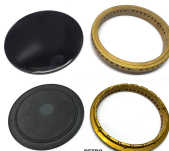

**CAPPELLOTTO Ø 69+
+ CORONA Ø 64 - (**
404560 + 404557)

Codice: 412471.00L3

**CAPPELLOTTO Ø 95+
CORONA Ø 95 (**
404559 + 404556)

Codice: 412470.00L3

**CAPPELLOTTO Ø 38+
CORONA Ø 37 (**
409677 + 409673)

Codice: 412469.00ZA

**CAPPELLOTTO Ø 53+
CORONA Ø 53 - (**
409672 + 409676)

Codice: 412468.00ZA

**CAPPELLOTTO Ø 79+
CORONA Ø 75 - (**
409675 + 409671)

Codice: 412467.00ZA

**CAPPELLOTTO Ø
100+ CORONA Ø 95 (**
409670 + 409674)

Codice: 412466.00ZA

**CAPPELLOTTO Ø 55+
CORONA Ø 55 (**
401963 + 401967)

Codice: 412464.00EL

**CAPPELLOTTO Ø 75+
CORONA Ø 75 (**
401961 + 401965)

Codice: 412463.00EL

**CAPPELLOTTO Ø 95+
CORONA Ø 95 (**
401965 + 401961)

Codice: 412462.00EL