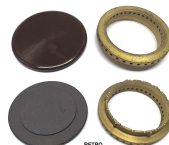

**CAPPELLOTTO Ø 69+
+ CORONA Ø 64 - (**
404560 + 404557)

Codice: 412471.00L3

**CAPPELLOTTO Ø 95+
CORONA Ø 95 (**
404559 + 404556)

Codice: 412470.00L3

**CAPPELLOTTO Ø 38+
CORONA Ø 37 (**
409677 + 409673)

Codice: 412469.00ZA

**CAPPELLOTTO Ø 53+
CORONA Ø 53 - (**
409672 + 409676)

Codice: 412468.00ZA

**CAPPELLOTTO Ø 79+
CORONA Ø 75 - (**
409675 + 409671)

Codice: 412467.00ZA

**CAPPELLOTTO Ø
100+ CORONA Ø 95 (**
409670 + 409674)

Codice: 412466.00ZA