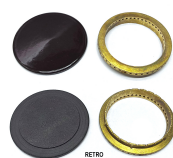

CAPPELLOTTO E CORONA

**CAPPELLOTTO Ø 57+
CORONA Ø 43 (**
404561 + 404558)

Codice: 412472.00L3

**CAPPELLOTTO Ø 69+
CORONA Ø 64 - (**
404560 + 404557)

Codice: 412471.00L3

**CAPPELLOTTO Ø 95+
CORONA Ø 95 (**
404559 + 404556)

Codice: 412470.00L3

**CAPPELLOTTO Ø 38+
CORONA Ø 37 (**
409677 + 409673)

Codice: 412469.00ZA

**CAPPELLOTTO Ø 53+
CORONA Ø 53 - (**
409672 + 409676)

Codice: 412468.00ZA

**CAPPELLOTTO Ø 79+
CORONA Ø 75 - (**
409675 + 409671)

Codice: 412467.00ZA

**CAPPELLOTTO Ø
100+ CORONA Ø 95 (**
409670 + 409674)

Codice: 412466.00ZA

**CAPPELLOTTO Ø 55+
CORONA Ø 55 (**
401963 + 401967)

Codice: 412464.00EL

**CAPPELLOTTO Ø 75+
CORONA Ø 75 (**
401961 + 401965)

Codice: 412463.00EL

**CAPPELLOTTO Ø 95+
CORONA Ø 95 (**
401965 + 401961)

Codice: 412462.00EL

**CAPPELLOTTO
GRANDE Ø 93
(BRUCIATORE
418805)**

Codice: 409693.99ZA

**CAPPELLOTTO
MEDIO Ø 63
(BRUCIATORE
418804)**

Codice: 409692.99ZA

**CAPPELLOTTO
PICCOLO Ø 53
(BRUCIATORE
418803)**

Codice: 409691.99ZA

**CAPPELLOTTO
TRIPLA CORONA Ø
118+46
(BRUCIATORE
418800)**

Codice: 409690.99ZA

**CAPPELLOTTO
PICCOLO Ø 55
(BRUCIATORE
418797)**

Codice: 409682.99ZA

**CAPPELLOTTO
MEDIO Ø 70
(BRUCIATORE
418796)**

Codice: 409681.99ZA

CAPPELLOTTO