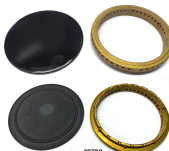

**CAPPELLOTTO Ø 69+
CORONA Ø 64 - (**
404560 + 404557)

Codice: 412471.00L3

**CAPPELLOTTO Ø 95+
CORONA Ø 95 (**
404559 + 404556)

Codice: 412470.00L3

**CAPPELLOTTO Ø 38+
CORONA Ø 37 (**
409677 + 409673)

Codice: 412469.00ZA

**CAPPELLOTTO Ø 53+
CORONA Ø 53 - (**
409672 + 409676)

Codice: 412468.00ZA

**CAPPELLOTTO Ø 79+
CORONA Ø 75 - (**
409675 + 409671)

Codice: 412467.00ZA

**CAPPELLOTTO Ø
100+ CORONA Ø 95 (**
409670 + 409674)

Codice: 412466.00ZA

**CAPPELLOTTO Ø 55+
CORONA Ø 55 (**
401963 + 401967)

Codice: 412464.00EL

**CAPPELLOTTO Ø 75+
CORONA Ø 75 (**
401961 + 401965)

Codice: 412463.00EL

**CAPPELLOTTO Ø 95+
CORONA Ø 95 (**
401965 + 401961)

Codice: 412462.00EL