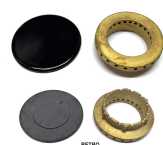

 @manzoricambi

 @manzoricambi

 @manzoricambi

INDICE

| | |
|---------------------------|---|
| CAPPELOTTO E CORONA | 2 |
|---------------------------|---|

CAPPELLOTTO E CORONA

**CAPPELLOTTO Ø 57+
CORONA Ø 43 (**
404561 + 404558)

Codice: 412472.00L3

**CAPPELLOTTO Ø 69+
+ CORONA Ø 64 - (**
404560 + 404557)

Codice: 412471.00L3

**CAPPELLOTTO Ø 95+
CORONA Ø 95 (**
404559 + 404556)

Codice: 412470.00L3

**CAPPELLOTTO Ø 38+
CORONA Ø 37 (**
409677 + 409673)

Codice: 412469.00ZA

**CAPPELLOTTO Ø 53+
CORONA Ø 53 - (**
409672 + 409676)

Codice: 412468.00ZA

**CAPPELLOTTO Ø 79+
CORONA Ø 75 - (**
409675 + 409671)

Codice: 412467.00ZA

**CAPPELLOTTO Ø
100+ CORONA Ø 95 (**
409670 + 409674)