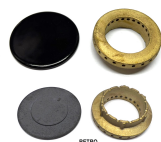

**CAPPELLOTTO Ø 69+
CORONA Ø 64 - (**
404560 + 404557)

Codice: 412471.00L3

**CAPPELLOTTO Ø 95+
CORONA Ø 95 (**
404559 + 404556)

Codice: 412470.00L3

**CAPPELLOTTO Ø 38+
CORONA Ø 37 (**
409677 + 409673)

Codice: 412469.00ZA

**CAPPELLOTTO Ø 53+
CORONA Ø 53 - (**
409672 + 409676)

Codice: 412468.00ZA

**CAPPELLOTTO Ø 79+
CORONA Ø 75 - (**
409675 + 409671)

Codice: 412467.00ZA

**CAPPELLOTTO Ø
100+ CORONA Ø 95 (**
409670 + 409674)

Codice: 412466.00ZA