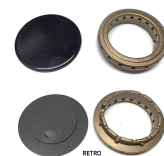

**CAPPELLOTTO Ø 69+
CORONA Ø 64 - (**
404560 + 404557)

Codice: 412471.00L3

**CAPPELLOTTO Ø 95+
CORONA Ø 95 (**
404559 + 404556)

Codice: 412470.00L3

**CAPPELLOTTO Ø 38+
CORONA Ø 37 (**
409677 + 409673)

Codice: 412469.00ZA

**CAPPELLOTTO Ø 53+
CORONA Ø 53 - (**
409672 + 409676)

Codice: 412468.00ZA

**CAPPELLOTTO Ø 79+
CORONA Ø 75 - (**
409675 + 409671)

Codice: 412467.00ZA

**CAPPELLOTTO Ø
100+ CORONA Ø 95 (**
409670 + 409674)

Codice: 412466.00ZA

**CAPPELLOTTO Ø 55+
CORONA Ø 55 (**
401963 + 401967)

Codice: 412464.00EL

**CAPPELLOTTO Ø 75+
CORONA Ø 75 (**
401961 + 401965)

Codice: 412463.00EL

**CAPPELLOTTO Ø 95+
CORONA Ø 95 (**
401965 + 401961)

Codice: 412462.00EL