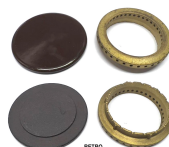

**CAPPELLOTTO Ø 69+
CORONA Ø 64 - (**
404560 + 404557)

Codice: 412471.00L3

**CAPPELLOTTO Ø 95+
CORONA Ø 95 (**
404559 + 404556)

Codice: 412470.00L3

**CAPPELLOTTO Ø 38+
CORONA Ø 37 (**
409677 + 409673)

Codice: 412469.00ZA

**CAPPELLOTTO Ø 53+
CORONA Ø 53 - (**
409672 + 409676)

Codice: 412468.00ZA

**CAPPELLOTTO Ø 79+
CORONA Ø 75 - (**
409675 + 409671)

Codice: 412467.00ZA

**CAPPELLOTTO Ø
100+ CORONA Ø 95 (**
409670 + 409674)

Codice: 412466.00ZA