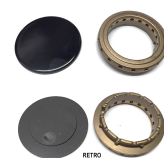

Codice: 412472.00L3

**CAPPELLOTTO Ø 69+
+ CORONA Ø 64 - (**
404560 + 404557)

Codice: 412471.00L3

**CAPPELLOTTO Ø 95+
CORONA Ø 95 (**
404559 + 404556)

Codice: 412470.00L3

**CAPPELLOTTO Ø 38+
CORONA Ø 37 (**
409677 + 409673)

Codice: 412469.00ZA

**CAPPELLOTTO Ø 53+
CORONA Ø 53 - (**
409672 + 409676)

Codice: 412468.00ZA

**CAPPELLOTTO Ø 79+
CORONA Ø 75 - (**
409675 + 409671)

Codice: 412467.00ZA

**CAPPELLOTTO Ø
100+ CORONA Ø 95 (**
409670 + 409674)

Codice: 412466.00ZA

**CAPPELLOTTO Ø 55+
CORONA Ø 55 (**
401963 + 401967)

Codice: 412464.00EL

**CAPPELLOTTO Ø 75+
CORONA Ø 75 (**
401961 + 401965)

Codice: 412463.00EL

**CAPPELLOTTO Ø 95+
CORONA Ø 95 (**
401965 + 401961)