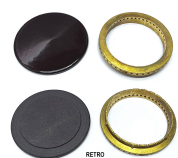

Codice: 412469.00ZA

**CAPPELLOTTO Ø 53+
CORONA Ø 53 - (**
409672 + 409676)

Codice: 412468.00ZA

**CAPPELLOTTO Ø 79+
CORONA Ø 75 - (**
409675 + 409671)

Codice: 412467.00ZA

**CAPPELLOTTO Ø
100+ CORONA Ø 95 (**
409670 + 409674)