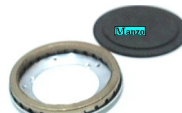

Codice: 407991.02SR

**CORONA
+CAPPELLOTTO
GRANDE KIT Ø 90**

Codice: 407990.02SR

**CORONA
+CAPPELLOTTO
PICCOLO KIT Ø 55
(BRUCIATORE
417982 - 417874)**

Codice: 407986.02SR

**CORONA
+CAPPELLOTTO
MEDIO KIT Ø 70
(BRUCIATORE
417983 - 417875)**

Codice: 407985.02SR

**CORONA
+CAPPELLOTTO
GRANDE KIT Ø 90
(BRUCIATORE
417984 - 417876)**

Codice: 407984.02SR

**CAPPELLOTTO
PICCOLO Ø 55 (PER I
KIT 407905 - 403986
- 407992)**

Codice: 407980.99SR

**CAPPELLOTTO
PICCOLO Ø 55 (PER I
KIT 407905 - 403986
- 407992)**