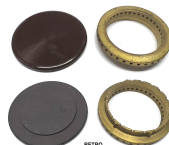

 @manzoricambi

 @manzoricambi

 @manzoricambi

INDICE

| | |
|---------------------------|---|
| CAPPELOTTO E CORONA | 2 |
|---------------------------|---|

CAPPELLOTTO E CORONA

**CAPPELLOTTO Ø 57+
CORONA Ø 43 (**
404561 + 404558)

Codice: 412472.00L3

**CAPPELLOTTO Ø 69+
+ CORONA Ø 64 - (**
404560 + 404557)

Codice: 412471.00L3

**CAPPELLOTTO Ø 95+
CORONA Ø 95 (**
404559 + 404556)

Codice: 412470.00L3

**CAPPELLOTTO Ø 38+
CORONA Ø 37 (**
409677 + 409673)

Codice: 412469.00ZA

**CAPPELLOTTO Ø 53+
CORONA Ø 53 - (**
409672 + 409676)

Codice: 412468.00ZA

**CAPPELLOTTO Ø 79+
CORONA Ø 75 - (**
409675 + 409671)

Codice: 412467.00ZA

**CAPPELLOTTO Ø
100+ CORONA Ø 95 (**
409670 + 409674)