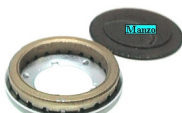

Codice: 408001.01SE

**CORONA Ø 85 +
CAPPELLOTTO
GRANDE Ø 92
(BRUCIATORE
416758 - 416755)**

Codice: 408000.02SE

**CORONA
+CAPPELLOTTO
PICCOLO KIT Ø 55**

Codice: 407992.02SR

**CORONA
+CAPPELLOTTO
MEDIO KIT Ø 70**

Codice: 407991.02SR

**CORONA
+CAPPELLOTTO
GRANDE KIT Ø 90**

Codice: 407990.02SR

**CORONA
+CAPPELLOTTO
PICCOLO KIT Ø 55
(BRUCIATORE
417982 - 417874)**

Codice: 407986.02SR

**CORONA
+CAPPELLOTTO
MEDIO KIT Ø 70
(BRUCIATORE
417983 - 417875)**