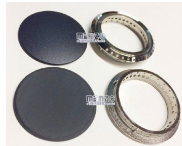

Codice: 407979.98SR

**CAPPELLOTTO
GRANDE Ø 90 (PER I
KIT 407903 - 403984
- 407990)**

Codice: 407978.99SR

**CAPPELLOTTO
GRANDE Ø 90 (PER I
KIT 407903 - 403984
- 407990)**

Codice: 407978.98SR

CORONA +

CORONA

**CAPPELLOTTO
PICCOLO KIT 52/59
(BRUCIATORE
417900 - 417897 -
417894 - 417885)**

Codice: 407905.02SR

**CORONA
+CAPPELLOTTO
GRANDE KIT**

Codice: 407903.02SR

**+CAPPELLOTTO
MEDIO KIT Ø 62/47
(BRUCIATORE
417899 - 417896 -
417884 - 417881)**

Codice: 407904.02SR

**CORONA +
CAPPELLOTTO
PICCOLO Ø 44**

Codice: 407883.02SM

**CORONA +
CAPPELLOTTO
MEDIO Ø 61**

Codice: 407882.02SM

**CORONA +
CAPPELLOTTO
GRANDE Ø 79MM.**

Codice: 407881.02SM

**CORONA +
CAPPELLOTTO
GIGANTE Ø 98MM.**

Codice: 407880.02SM

**CORONA +
CAPPELLOTTO
PICCOLO Ø 45**