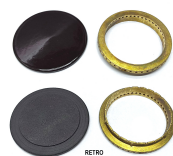

**CAPPELLOTTO Ø 69+
CORONA Ø 64 - (**
404560 + 404557)

Codice: 412471.00L3

**CAPPELLOTTO Ø 95+
CORONA Ø 95 (**
404559 + 404556)

Codice: 412470.00L3

**CAPPELLOTTO Ø 38+
CORONA Ø 37 (**
409677 + 409673)

Codice: 412469.00ZA

**CAPPELLOTTO Ø 53+
CORONA Ø 53 - (**
409672 + 409676)

Codice: 412468.00ZA

**CAPPELLOTTO Ø 79+
CORONA Ø 75 - (**
409675 + 409671)

Codice: 412467.00ZA

**CAPPELLOTTO Ø
100+ CORONA Ø 95 (**
409670 + 409674)

Codice: 412466.00ZA