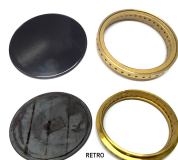

 @manzoricambi

 @manzoricambi

 @manzoricambi

INDICE

| | |
|---------------------------|---|
| CAPPELOTTO E CORONA | 2 |
|---------------------------|---|

CAPPELLOTTO E CORONA

**CAPPELLOTTO Ø 57+
CORONA Ø 43 (**
404561 + 404558)

Codice: 412472.00L3

**CAPPELLOTTO Ø 69+
+ CORONA Ø 64 - (**
404560 + 404557)

Codice: 412471.00L3

**CAPPELLOTTO Ø 95+
CORONA Ø 95 (**
404559 + 404556)

Codice: 412470.00L3

**CAPPELLOTTO Ø 38+
CORONA Ø 37 (**
409677 + 409673)