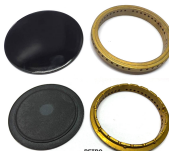

Codice: 412466.00ZA

**CAPPELLOTTO Ø 55+
CORONA Ø 55 (**
401963 + 401967)

Codice: 412464.00EL

**CAPPELLOTTO Ø 75+
CORONA Ø 75 (**
401961 + 401965)

Codice: 412463.00EL

**CAPPELLOTTO Ø 95+
CORONA Ø 95 (**
401965 + 401961)