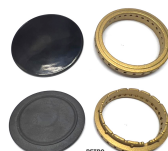

**CAPPELLOTTO Ø 69+
CORONA Ø 64 - (**
404560 + 404557)

Codice: 412471.00L3

**CAPPELLOTTO Ø 95+
CORONA Ø 95 (**
404559 + 404556)

Codice: 412470.00L3

**CAPPELLOTTO Ø 38+
CORONA Ø 37 (**
409677 + 409673)

Codice: 412469.00ZA

**CAPPELLOTTO Ø 53+
CORONA Ø 53 - (**
409672 + 409676)

Codice: 412468.00ZA

**CAPPELLOTTO Ø 79+
CORONA Ø 75 - (**
409675 + 409671)

Codice: 412467.00ZA

**CAPPELLOTTO Ø
100+ CORONA Ø 95 (**
409670 + 409674)

Codice: 412466.00ZA

**CAPPELLOTTO Ø 55+
CORONA Ø 55 (**
401963 + 401967)

Codice: 412464.00EL

**CAPPELLOTTO Ø 75+
CORONA Ø 75 (**
401961 + 401965)

Codice: 412463.00EL

**CAPPELLOTTO Ø 95+
CORONA Ø 95 (**
401965 + 401961)

Codice: 412462.00EL