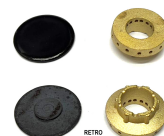

 @manzoricambi

 @manzoricambi

 @manzoricambi

INDICE

| | |
|---------------------------|---|
| CAPPELOTTO E CORONA | 2 |
|---------------------------|---|

CAPPELLOTTO E CORONA

**CAPPELLOTTO Ø 57+
CORONA Ø 43 (**
404561 + 404558)

Codice: 412472.00L3

**CAPPELLOTTO Ø 69+
+ CORONA Ø 64 - (**
404560 + 404557)

Codice: 412471.00L3

**CAPPELLOTTO Ø 95+
CORONA Ø 95 (**
404559 + 404556)

Codice: 412470.00L3

**CAPPELLOTTO Ø 38+
CORONA Ø 37 (**
409677 + 409673)

Codice: 412469.00ZA

**CAPPELLOTTO Ø 53+
CORONA Ø 53 - (**
409672 + 409676)

Codice: 412468.00ZA

**CAPPELLOTTO Ø 79+
CORONA Ø 75 - (**
409675 + 409671)

Codice: 412467.00ZA

**CAPPELLOTTO Ø
100+ CORONA Ø 95 (**
409670 + 409674)