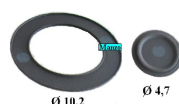

**SPARTIFIAMMA
TRIPLA CORONA - Ø
103/47MM
(BRUCIATORE
414327) DA SU
ORDINAZIONE
ORIGINALE VEDI
404910**

Codice: 400580.99ME