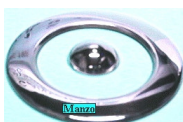

 @manzoricambi

 @manzoricambi

 @manzoricambi

INDICE

DOPPIA/TRIPLA CORONA	2
----------------------------	---

DOPIA/TRIPLA CORONA

**COPRISPARTIFIAMM
A TRI/COR. Ø 127**

Codice: 474371.99ZA

**COPRISPARTIFIAMM
A DOPPIA CORONA X
403720.32**

Codice: 474200.20IG

**COPRISPARTIFIAMM
A DOPPIA CORONA
128MM PER CODICE
403061.33**

Codice: 474051.97GG

**CAPPELLOTTO
TRIPLA CORONA Ø
128+42
(BRUCIATORE
418799)**