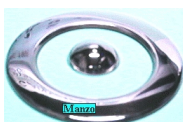

 @manzoricambi

 @manzoricambi

 @manzoricambi

INDICE

DOPPIA/TRIPLA CORONA	2
----------------------------	---

DOPIA/TRIPLA CORONA

**COPRISPARTIFIAMM
A TRI/COR. Ø 127**

Codice: 474371.99ZA

**COPRISPARTIFIAMM
A DOPPIA CORONA X
403720.32**

Codice: 474200.20IG

**COPRISPARTIFIAMM
A DOPPIA CORONA
128MM PER CODICE
403061.33**

Codice: 474051.97GG

**CAPPELLOTTO
TRIPLA CORONA Ø
128+42
(BRUCIATORE
418799)**