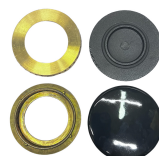

# KIT BRUCIATORI

**BRUCIATORE KIT 4  
PZ (418795-  
N.2-418796-418797)**

Codice: 412805.00ZA

**BRUCIATORE KIT  
4PZ  
(-418727+N.2-41872  
8+418729)**

Codice: 412804.03ZA

**BRUCIATORE KIT 4  
PZ ( 418724 /  
418725 / 418726)**

Codice: 412803.00ZA

**BRUCIATORE +  
CAPPELLOTTO KIT 4  
PZ (411805+411806)**

Codice: 412802.00ZA

**BRUCIATORE KIT 4  
PZ 2 FORI 3  $\diamond$  SERIE  
(417898+N.2-417899  
+417900 )**

Codice: 412653.00SR

**CAPPELLOTTO  $\varnothing$  52  
+ CORONA  $\varnothing$  45 -  
PICCOLO - ( 407810  
+ 407814 )**

Codice: 412476.15SM

**CAPPELLOTTO  $\varnothing$  65  
+ CORONA MEDIO-  
PICCOLO  $\varnothing$  56 (   
407809 + 407813 )**

Codice: 412475.00SM

**CAPPELLOTTO  $\varnothing$  89  
+ CORONA MEDIO-  
GRANDE  $\varnothing$  89 (   
407808 + 407812 )**

Codice: 412474.00SM

**CAPPELLOTTO  $\varnothing$  95+  
CORONA GRANDE  $\varnothing$   
95 ( 407811 +  
407807 )**