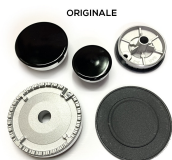

Codice: 412473.00SM

**BRUCIATORE 2 FORO  
KIT 4 PEZZI (414320  
+N 2 414321  
+414322)(CAPPELLO  
TTI 400611-N 2  
400612 - 400613)**

Codice: 412465.00ME

**BRUCIATORE 1 FORO  
KIT 4 PEZZI (414317  
+N 2 414318  
+414319)(CAPPELLO  
TTI 400611-N 2  
400612 - 400613)**

Codice: 412460.00ME

**BRUCIATORE +  
CAPPELLOTTO  
TRIPLA CORNA  
132/63 (414325 +  
400615)**

Codice: 412459.00ME

**BRUCIATORE +  
CAPPELLOTTO KIT 4  
PZ(414328+2-41432  
9+414330+400581+2  
-400582+400581)**

Codice: 412457.00ME

**BRUCIATORE +  
CAPPELLOTTO KIT 4  
PZ  
(414311+414312+41  
4313+414314+40061  
0+400611+400612+4  
00613) ORIGINALE**

Codice: 412456.03ME

**BRUCIATORE +  
CAPPELOTTO KIT 4  
PZ (411453+412453)  
ORIGINALE**