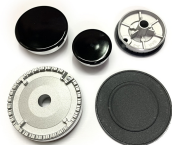

Codice: 412460.00ME

**BRUCIATORE +  
CAPPELLOTTO  
TRIPLA CORNA  
132/63 (414325 +  
400615)**

Codice: 412459.00ME

**BRUCIATORE +  
CAPPELLOTTO KIT 4  
PZ(414328+2-41432  
9+414330+400581+2  
-400582+400581)**

Codice: 412457.00ME

**BRUCIATORE +  
CAPPELLOTTO KIT 4  
PZ  
(414311+414312+41  
4313+414314+40061  
0+400611+400612+4  
00613) ORIGINALE**

Codice: 412456.03ME

**BRUCIATORE +  
CAPPELOTTO KIT 4  
PZ (411453+412453)  
ORIGINALE**

Codice: 412455.03ME

**BRUCIATORE +  
CAPPELOTTO KIT 4  
PZ (411453+412453)  
ONDULATO**

Codice: 412455.01ME

**BRUCIATORE +  
CAPPELOTTO KIT 4  
PZ (411453+412453)**

Codice: 412455.00ME

**BRUCIATORE KIT 4  
PZ (414312+414313-  
N.2+414314)(CAPPE  
LLOTTI 411453)**