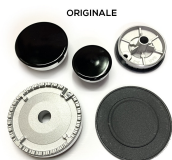

Codice: 412473.00SM

**BRUCIATORE 2 FORO
KIT 4 PEZZI (414320
+N 2 414321
+414322)(CAPPELLO
TTI 400611-N 2
400612 - 400613)**

Codice: 412465.00ME

**BRUCIATORE 1 FORO
KIT 4 PEZZI (414317
+N 2 414318
+414319)(CAPPELLO
TTI 400611-N 2
400612 - 400613)**

Codice: 412460.00ME

**BRUCIATORE +
CAPPELLOTTO
TRIPLA CORNA
132/63 (414325 +
400615)**

Codice: 412459.00ME

**BRUCIATORE +
CAPPELLOTTO KIT 4
PZ(414328+2-41432
9+414330+400581+2
-400582+400581)**

Codice: 412457.00ME

**BRUCIATORE +
CAPPELLOTTO KIT 4
PZ
(414311+414312+41
4313+414314+40061
0+400611+400612+4
00613) ORIGINALE**

Codice: 412456.03ME

**BRUCIATORE +
CAPPELOTTO KIT 4
PZ (411453+412453)
ORIGINALE**

Codice: 412455.03ME