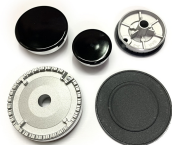

Codice: 412460.00ME

**BRUCIATORE +
CAPPELLOTTO
TRIPLA CORNA
132/63 (414325 +
400615)**

Codice: 412459.00ME

**BRUCIATORE +
CAPPELLOTTO KIT 4
PZ(414328+2-41432
9+414330+400581+2
-400582+400581)**

Codice: 412457.00ME

**BRUCIATORE +
CAPPELLOTTO KIT 4
PZ
(414311+414312+41
4313+414314+40061
0+400611+400612+4
00613) ORIGINALE**

Codice: 412456.03ME

**BRUCIATORE +
CAPPELOTTO KIT 4
PZ (411453+412453)
ORIGINALE**

Codice: 412455.03ME

**BRUCIATORE +
CAPPELOTTO KIT 4
PZ (411453+412453)
ONDULATO**

Codice: 412455.01ME

**BRUCIATORE +
CAPPELOTTO KIT 4
PZ (411453+412453)**

Codice: 412455.00ME

**BRUCIATORE KIT 4
PZ (414312+414313-
N.2+414314)(CAPPE
LLOTTI 411453)**