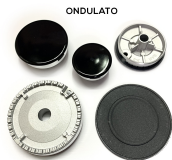

**BRUCIATORE 1 FORO
KIT 4 PEZZI (414317
+N 2 414318
+414319)(CAPPELLO
TTI 400611-N 2
400612 - 400613)**

Codice: 412460.00ME

**BRUCIATORE +
CAPPELOTTO
TRIPLA CORNA
132/63 (414325 +
400615)**

Codice: 412459.00ME

**BRUCIATORE +
CAPPELOTTO KIT 4
PZ(414328+2-41432
9+414330+400581+2
-400582+400581)**

Codice: 412457.00ME

**BRUCIATORE +
CAPPELOTTO KIT 4
PZ
(414311+414312+41
4313+414314+40061
0+400611+400612+4
00613) ORIGINALE**

Codice: 412456.03ME

**BRUCIATORE +
CAPPELOTTO KIT 4
PZ (411453+412453)
ORIGINALE**

Codice: 412455.03ME

**BRUCIATORE +
CAPPELOTTO KIT 4
PZ (411453+412453)
ONDULATO**

Codice: 412455.01ME

**BRUCIATORE +
CAPPELOTTO KIT 4
PZ (411453+412453)**