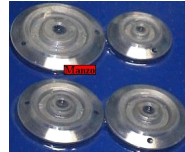

**BRUCIATORE KIT
4PZ
(-418727+N.2-41872
8+418729)**

Codice: 412804.03ZA

**BRUCIATORE KIT 4
PZ (418724 /
418725 / 418726)**

Codice: 412803.00ZA

**BRUCIATORE KIT 4
PZ 2 FORI 3° SERIE
(417898+N.2-417899
+417900)**

Codice: 412474.00SM

**CAPPELOTTO Ø 95+
CORONA GRANDE Ø
95 (407811 +
407807)**

Codice: 412473.00SM

**BRUCIATORE 2 FORO
KIT 4 PEZZI (414320
+N 2 414321
+414322)(CAPPELLO
TTI 400611-N 2
400612 - 400613)**

Codice: 412465.00ME

**BRUCIATORE 1 FORO
KIT 4 PEZZI (414317
+N 2 414318
+414319)(CAPPELLO
TTI 400611-N 2
400612 - 400613)**

Codice: 412460.00ME

**BRUCIATORE +
CAPPELOTTO
TRIPLA CORNA
132/63 (414325 +
400615)**

Codice: 412459.00ME