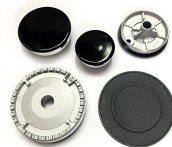

**BRUCIATORE +
CAPPELOTTO KIT 4
PZ(414328+2-41432
9+414330+400581+2
-400582+400581)**

Codice: 412457.00ME

**BRUCIATORE +
CAPPELOTTO KIT 4
PZ
(414311+414312+41
4313+414314+40061
0+400611+400612+4
00613) ORIGINALE**

Codice: 412456.03ME

**BRUCIATORE +
CAPPELOTTO KIT 4
PZ (411453+412453)
ORIGINALE**

Codice: 412455.03ME

**BRUCIATORE +
CAPPELOTTO KIT 4
PZ (411453+412453)
ONDULATO**

Codice: 412455.01ME

**BRUCIATORE +
CAPPELOTTO KIT 4
PZ (411453+412453)**

Codice: 412455.00ME

**BRUCIATORE
PESCERA +
CAPPELOTTO NERO**

Codice: 412454.00ME

**BRUCIATORE KIT 4
PZ (414312+414313-
N.2+414314)(CAPPE
LLOTTI 411453)**

Codice: 412453.00ME

**BRUCIATORE KIT 4
PZ (414271 +
414272-N.2 +
414273)**