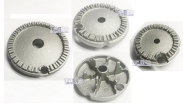

 @manzoricambi

 @manzoricambi

 @manzoricambi

INDICE

KIT BRUCIATORI	2
-----------------------------	----------

KIT BRUCIATORI

**BRUCIATORE KIT 4
PZ (418795-
N.2-418796-418797)**

Codice: 412805.00ZA

**BRUCIATORE KIT
4PZ
(-418727+N.2-41872
8+418729)**

Codice: 412804.03ZA

**BRUCIATORE KIT 4
PZ (418724 /
418725 / 418726)**

Codice: 412803.00ZA

**BRUCIATORE KIT 4
PZ 2 FORI 3° SERIE
(417898+N.2-417899
+417900)**

Codice: 412474.00SM

**CAPPELOTTO Ø 95+
CORONA GRANDE Ø
95 (407811 +
407807)**

Codice: 412473.00SM

**BRUCIATORE 2 FORO
KIT 4 PEZZI (414320
+N 2 414321
+414322)(CAPPELLO
TTI 400611-N 2
400612 - 400613)**

Codice: 412465.00ME

**BRUCIATORE 1 FORO
KIT 4 PEZZI (414317
+N 2 414318
+414319)(CAPPELLO
TTI 400611-N 2
400612 - 400613)**

Codice: 412460.00ME

**BRUCIATORE +
CAPPELOTTO
TRIPLA CORNA
132/63 (414325 +
400615)**

Codice: 412459.00ME