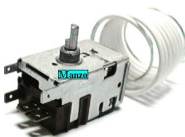

**TERMOSTATO DP
077B 3603 3C
CM158**

Codice: 501119.01CY

**TERMOSTATO DP
3C.A/VITE K59-
L1835 ORIGINALE**

Codice: 501119.03CY

**TERMOSTATO DP
ATEA
A13.06113C.A/V.CM
152**

Codice: 501118.03CY

**TERMOSTATO DP
NOFROST C3-0268
3C CM1300**

Codice: 501061.00ME

**TERMOSTATO DP
NOFROST A03-0074
2C CM130**

Codice: 501057.00ME

**TERMOSTATO DP
077B6061 2C
CM.121**

Codice: 501059.00ME

**TERMOSTATO DP
C3-0133 3C. CM134**

Codice: 501053.00ME

**TERMOSTATO DP
A13 0041 3C. CM155**

Codice: 501052.00ME