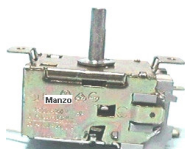

**TERMOSTATO DP
ATEA W3=AS3.1
MT1.20 2C**

Codice: 501353.00AV

**TERMOSTATO DP
RANCO K59-L1102
3C CM120**

Codice: 501352.03AV

**TERMOSTATO DP
K59 KIT 3C CM110
KIT**

Codice: 501352.00AV

**TERMOSTATO DP
077B 2611 3C
CM.240**

Codice: 501263.00AV

**TERMOSTATO DP
A03 0091 2C CM 75
ORIG**

Codice: 501246.00ME

**TERMOSTATO DP
ATEA A03-0253 2C
CM150**

Codice: 501231.00IG

**TERMOSTATO DP
K59-H2837 3C**

Codice: 501227.00B0

**TERMOSTATO DP
077B 6210 3C
CM102**