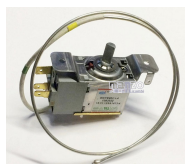

 @manzoricambi

 @manzoricambi

 @manzoricambi

INDICE

2 PORTE	2
----------------------	----------

2 PORTE

**TERMOSTATO
COMBI WDFE28C-L4
CM55**

Codice: 501770.03SG

**TERMOSTATO DP
ATEA W3=AS3.1
MT1.20 2C**

Codice: 501353.00AV

**TERMOSTATO DP
RANCO K59-L1102
3C CM120**

Codice: 501352.03AV

**TERMOSTATO DP
K59 KIT 3C CM110
KIT**

Codice: 501352.00AV

**TERMOSTATO DP
077B 2611 3C
CM.240**