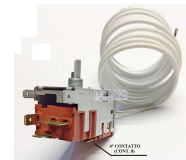

**TERMOSTATO DP  
K59-H2837 3C**

Codice: 501227.00B0

**TERMOSTATO DP  
077B 6210 3C  
CM102**

Codice: 501221.05ZA

**TERMOSTATO DP  
ATEA W4.2 -AS4.2  
.3C.CM200**

Codice: 501354.00IG

**TERMOSTATO DP  
DANFOSS UNI  
077B7003 CM160**

Codice: 501352.05AV

**TERMOSTATO DP  
ATEA W4= 3C CM120**

Codice: 501352.01AV

**TERMOSTATO DP  
K59-L2683 3C CM 90**

Codice: 501278.00BK

**TERMOSTATO DP  
077B 2611 4C  
CM.240**

Codice: 501262.00AV

**TERMOSTATO DP  
A13 0447 ATEA 3C.  
CM60 C/RESIS**