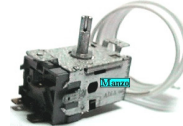

Codice: 501123.03ME

**TERMOSTATO DP
077B 3603 3C
CM158**

Codice: 501119.01CY

**TERMOSTATO DP
3C.A/VITE K59-
L1835 ORIGINALE**

Codice: 501119.03CY

**TERMOSTATO DP
ATEA
A13.06113C.A/V.CM
152**

Codice: 501118.03CY