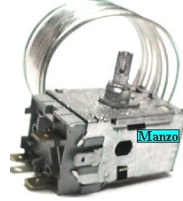

Codice: 501123.03ME

**TERMOSTATO DP
077B 3603 3C
CM158**

Codice: 501119.01CY

**TERMOSTATO DP
3C.A/VITE K59-
L1835 ORIGINALE**

Codice: 501119.03CY

**TERMOSTATO DP
ATEA
A13.06113C.A/V.CM
152**

Codice: 501118.03CY