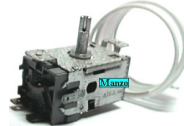

Codice: 501119.01CY

**TERMOSTATO DP  
3C.A/VITE K59-  
L1835 ORIGINALE**

Codice: 501119.03CY

**TERMOSTATO DP  
ATEA  
A13.06113C.A/V.CM  
152**

Codice: 501118.03CY

**TERMOSTATO DP  
NOFROST C3-0268  
3C CM1300**