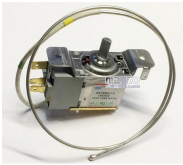

# 2 PORTE

**TERMOSTATO  
COMBI WDFE28C-L4  
CM55**

Codice: 501770.03SG

**TERMOSTATO DP  
ATEA W3=AS3.1  
MT1.20 2C**

Codice: 501353.00AV

**TERMOSTATO DP  
RANCO K59-L1102  
3C CM120**

Codice: 501352.03AV

**TERMOSTATO DP  
K59 KIT 3C CM110  
KIT**