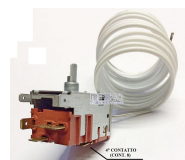

**TERMOSTATO DP
077B 2611 4C
CM.240**

Codice: 501262.00AV