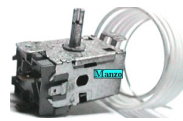

**TERMOSTATO DP
NOFROST C3-0268
3C CM1300**

Codice: 501061.00ME

**TERMOSTATO DP
NOFROST A03-0074
2C CM130**

Codice: 501057.00ME