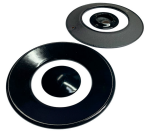

 @manzoricambi

 @manzoricambi

 @manzoricambi

INDICE

SPARTIFIAMMA/CAPPELOTTO E CORONA	2
---	----------

SPARTIFIAMMA/CAPPELLOTTO E CORONA

**CAPPELLOTTO
TRIPLA CORONA - Ø
135/43
(BRUCIATORE
414376)**

Codice: 400857.99FK

**CAPPELLOTTO
TRIPLA CORONA Ø
132/38
(BRUCIATORE
414316)**

Codice: 400623.99ME

**CAPPELLOTTO
TRIPLA CORONA Ø
132/38 RAF
(BRUCIATORE
414316)**

Codice: 400623.02ME